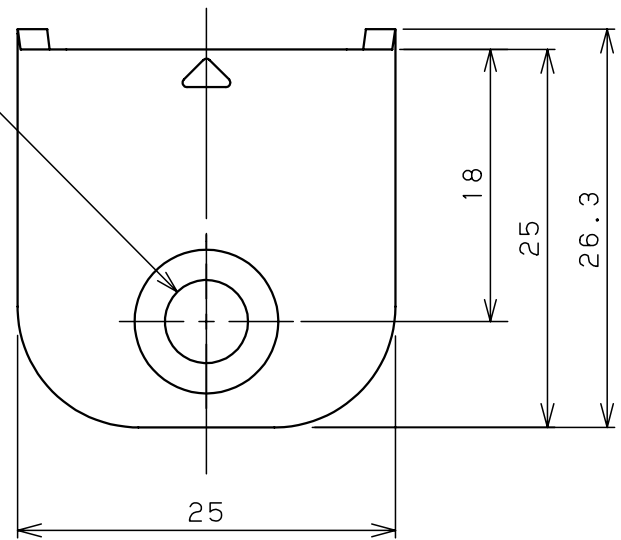

φ5.5ざぐりφ9.5深さ5

製品仕様		品名	サポートブラケット							
材質	樹脂 (PA6)		ACSX-K							
色彩	ライトベージュ									
製品質量	2.66g	図番	1/1							
			AS基準	尺度	2:1	設計	茶之木	製図	岩本	検図
		作成日	2012年			10月	22日			