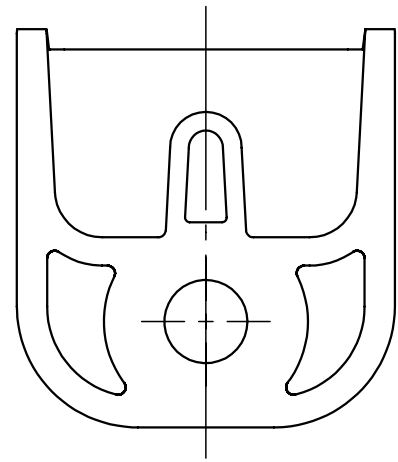

φ5.5ざぐりφ9.5深さ5

製品仕様		品名	サポートブラケット							
材質	樹脂 (PA6)		ACSX-K							
色彩	ライトベージュ									
製品質量	2.66g	図番	1/1							
			AS基準	尺度	2:1	設計	茶之木	製図	岩本	検図
		作成日	2012年			10月	22日			