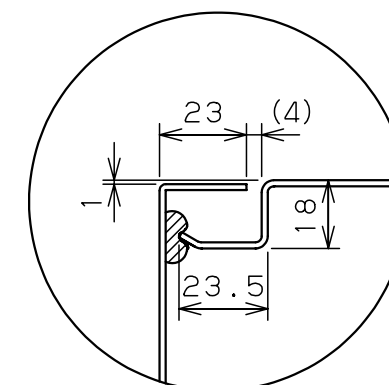

カバー機器取付有効図

ボックス取付穴推奨寸法と背面加工スペース

基板取付部詳細 (1/2)

接地端子詳細 (1/2)

A部断面詳細 (1:2)

ネジ部分解詳細

キャビネット仕様				品名								
形式	屋内用			CF形ボックス								
ポデー	銅板	t1.6		CF12-1525C								
ドア	銅板	t1.6		図番	1/1							
基板	銅板	t1.6										
塗装色	クリーム (2.5Y9/1)			A基準	尺	1:5	設計	山澤	製	山澤	検	後藤
IP	保護等級	IP66			作成日	2006年 1月 5日						