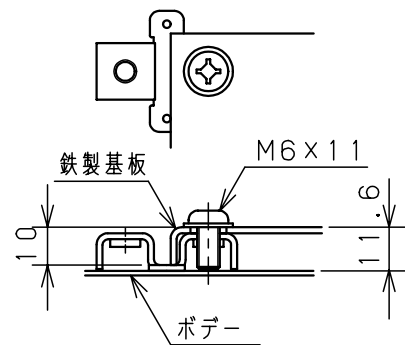

カバー機器取付有効図

ボックス取付穴推奨寸法と背面加工スペース

基板取付部詳細 (1/2)

接地端子詳細 (1/2)

A部断面詳細 (1:2)

ネジ部分解詳細

キャビネット仕様				品名								
形式	屋内用			CF形ボックス								
ポデー	銅板	t1.6		CF12-1525C								
ドア	銅板	t1.6		図番	1/1							
基板	銅板	t1.6										
塗装色	クリーム (2.5Y9/1)			A基準	尺	1:5	設計	山澤	製	山澤	検	後藤
IP	保護等級	IP66			作成日	2006年 1月 5日						