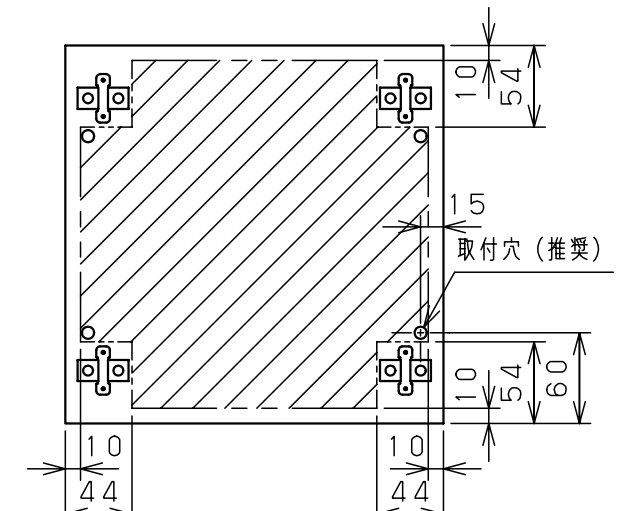

カバー機器取付有効図

ボックス取付穴推奨寸法と背面加工スペース

基板取付部詳細 (1/2)

接地端子詳細 (1/2)

A部断面詳細 (1:2)

ネジ部分解詳細

キャビネット仕様				品名								
形式	屋内用			CF形ボックス								
ポデー	銅板	t1.6		CF12-1525C								
ドア	銅板	t1.6		図番	1/1							
基板	銅板	t1.6										
塗装色	クリーム (2.5Y9/1)			A基準	尺	1:5	設計	山澤	製	山澤	検	後藤
IP	保護等級	IP66			作成日	2006年 1月 5日						