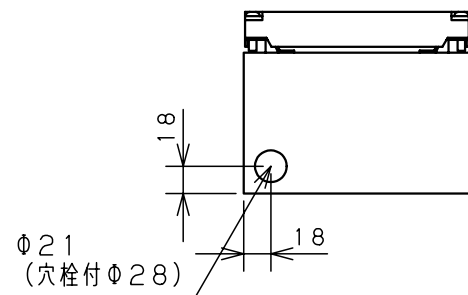

カバー機器取付有効図

ボックス取付穴推奨寸法と背面加工スペース

基板取付部詳細 (1/2)

接地端子詳細 (1/2)

A部断面詳細 (1:2)

ネジ部分解詳細

キャビネット仕様				品名								
形式	屋内用			CF形ボックス								
ポデー	銅板	t1.6		CF12-1525C								
ドア	銅板	t1.6		図番	1/1							
基板	銅板	t1.6										
塗装色	クリーム (2.5Y9/1)			A基準	尺	1:5	設計	山澤	製	山澤	検	後藤
IP	保護等級	IP66			作成日	2006年 1月 5日						