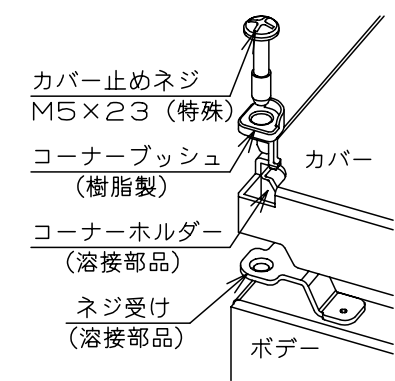

カバー機器取付有効図

ボックス取付穴推奨寸法と背面加工スペース

基板取付部詳細 (1/2)

接地端子詳細 (1/2)

A部断面詳細 (1:2)

ネジ部分解詳細

キャビネット仕様				品名								
形式	屋内用			CF形ボックス								
ポデー	銅板	t1.6		CF12-1525C								
ドア	銅板	t1.6		図番	1/1							
基板	銅板	t1.6										
塗装色	クリーム (2.5Y9/1)			A基準	尺	1:5	設計	山澤	製	山澤	検	後藤
IP	保護等級	IP66			作成日	2006年 1月 5日						