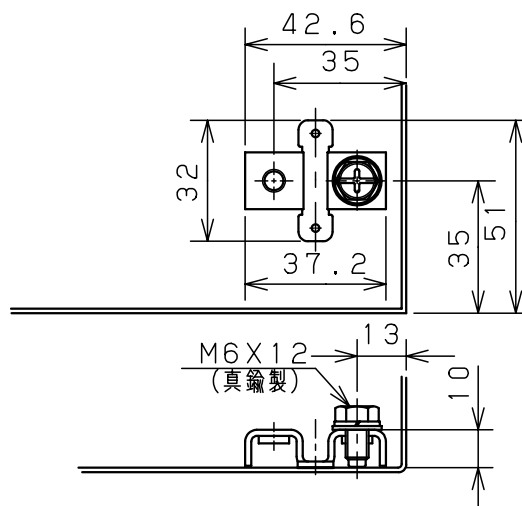

カバー機器取付有効図

ボックス取付穴推奨寸法と背面加工スペース

基板取付部詳細 (1/2)

接地端子詳細 (1/2)

A部断面詳細 (1:2)

ネジ部分解詳細

キャビネット仕様				品名								
形式	屋内用			CF形ボックス								
ポデー	銅板	t1.6		CF12-1525C								
ドア	銅板	t1.6		図番	1/1							
基板	銅板	t1.6										
塗装色	クリーム (2.5Y9/1)			A基準	尺	1:5	設計	山澤	製	山澤	検	後藤
IP	保護等級	IP66			作成日	2006年 1月 5日						