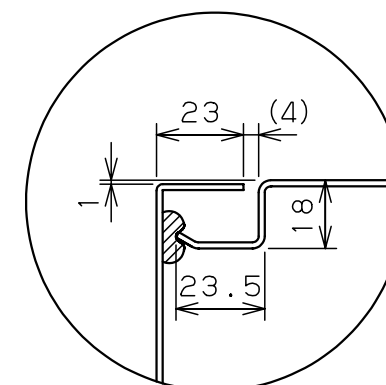

カバー機器取付有効図

ボックス取付穴推奨寸法と背面加工スペース

基板取付部詳細 (1/2)

接地端子詳細 (1/2)

A部断面詳細 (1:2)

ネジ部分解詳細

キャビネット仕様				品名								
形式	屋内用			CF形ボックス								
ポデー	銅板	t1.6			CF12-153							
ドア	銅板	t1.6			図番	1/1						
基板	銅板	t1.6										
塗装色	ライトベージュ (5Y7/1)			A基準	尺	1:5	設計	山澤	製	山澤	検	後藤
IP	保護等級 IP66				作成日	2006年 4月 1日						