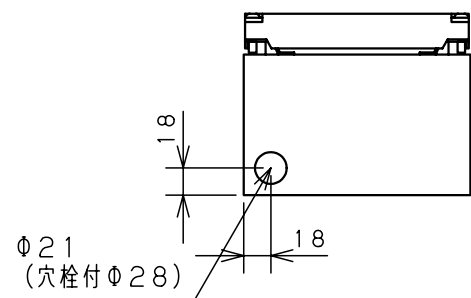

カバー機器取付有効図

ボックス取付穴推奨寸法と背面加工スペース

基板取付部詳細 (1/2)

接地端子詳細 (1/2)

A部断面詳細 (1:2)

ネジ部分解詳細

キャビネット仕様				品名								
形式	屋内用			CF形ボックス								
ポデー	銅板	t1.6			CF12-153							
ドア	銅板	t1.6			図番	1/1						
基板	銅板	t1.6										
塗装色	ライトベージュ (5Y7/1)			A基準	尺	1:5	設計	山澤	製	山澤	検	後藤
IP	保護等級 IP66				作成日	2006年 4月 1日						