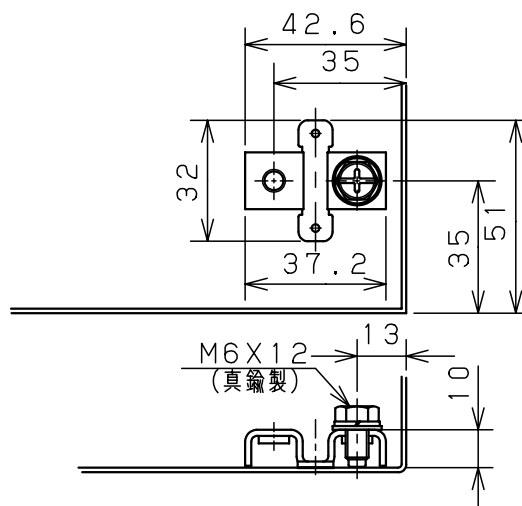

カバー機器取付有効図

ボックス取付穴推奨寸法と背面加工スペース

基板取付部詳細 (1/2)

接地端子詳細 (1/2)

A部断面詳細 (1:2)

ネジ部分解詳細

キャビネット仕様				品名								
形式	屋内用			CF形ボックス								
ポデー	銅板	t1.6			CF12-153							
ドア	銅板	t1.6			図番	1/1						
基板	銅板	t1.6										
塗装色	ライトベージュ (5Y7/1)			A基準	尺	1:5	設計	山澤	製	山澤	検	後藤
IP	保護等級 IP66				作成日	2006年 4月 1日						