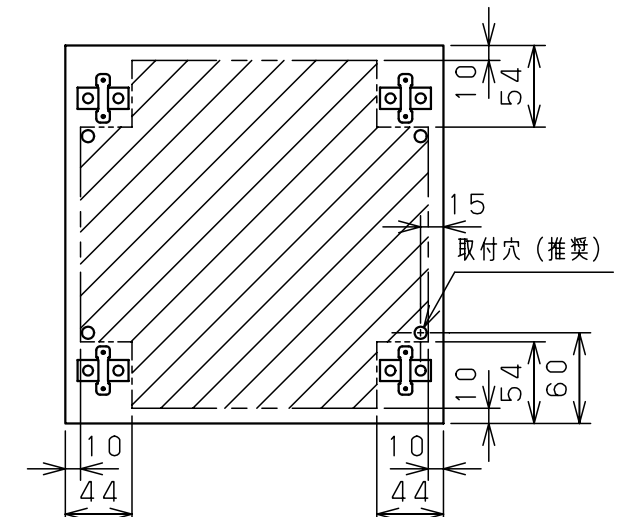

カバー機器取付有効図

ボックス取付穴推奨寸法と背面加工スペース

基板取付部詳細 (1/2)

接地端子詳細 (1/2)

A部断面詳細 (1:2)

ネジ部分解詳細

キャビネット仕様				品名								
形式	屋内用			CF形ボックス								
ポデー	銅板	t1.6			CF12-153							
ドア	銅板	t1.6			図番	1/1						
基板	銅板	t1.6										
塗装色	ライトベージュ (5Y7/1)			A基準	尺	1:5	設計	山澤	製	山澤	検	後藤
IP	保護等級 IP66				作成日	2006年 4月 1日						