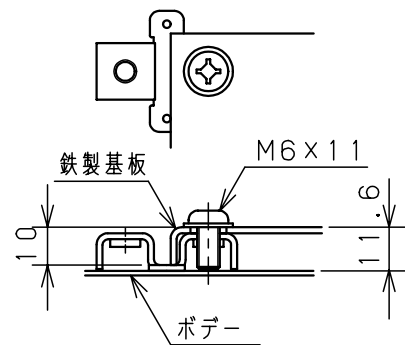

カバー機器取付有効図

ボックス取付穴推奨寸法と背面加工スペース

基板取付部詳細 (1/2)

接地端子詳細 (1/2)

A部断面詳細 (1:2)

ネジ部分解詳細

キャビネット仕様				品名								
形式	屋内用			CF形ボックス								
ポデー	銅板	t1.6			CF12-153							
ドア	銅板	t1.6			図番	1/1						
基板	銅板	t1.6										
塗装色	ライトベージュ (5Y7/1)			A基準	尺	1:5	設計	山澤	製	山澤	検	後藤
IP	保護等級 IP66				作成日	2006年 4月 1日						