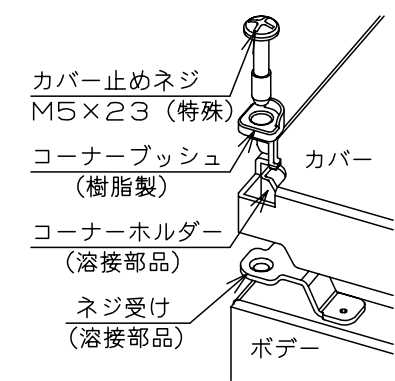

カバー機器取付有効図

ボックス取付穴推奨寸法と背面加工スペース

基板取付部詳細 (1/2)

接地端子詳細 (1/2)

A部断面詳細 (1:2)

ネジ部分解詳細

キャビネット仕様				品名								
形式	屋内用			CF形ボックス								
ポデー	銅板	t1.6			CF12-153							
ドア	銅板	t1.6			図番	1/1						
基板	銅板	t1.6										
塗装色	ライトベージュ (5Y7/1)			A基準	尺	1:5	設計	山澤	製	山澤	検	後藤
IP	保護等級 IP66				作成日	2006年 4月 1日						