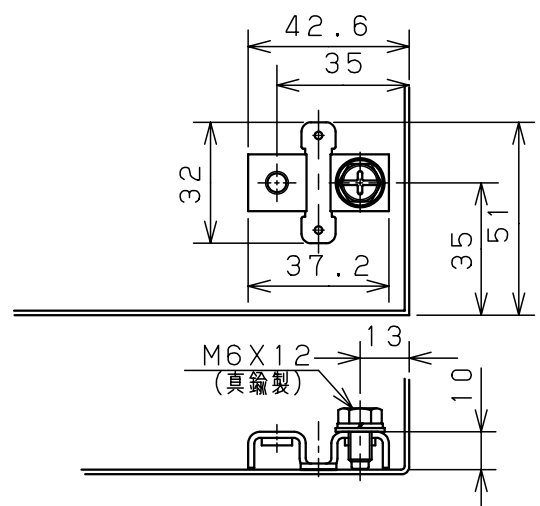

カバー機器取付有効図

ボックス取付穴推奨寸法と背面加工スペース

基板取付部詳細 (1/2)

接地端子詳細 (1/2)

A部断面詳細 (1:2)

ネジ部分解詳細

キャビネット仕様				品名			
形式	屋内用			CF形ボックス			
ポデー	銅板	t1.6			CF12-154		
ドア	銅板	t1.6					
基板	銅板	t1.6					
塗装色	ライトページュ (5Y7/1)			尺	1:5	設計	山澤
IP	保護等級 IP66			製	山澤	検	後藤
				作成日	2006年 4月 1日		