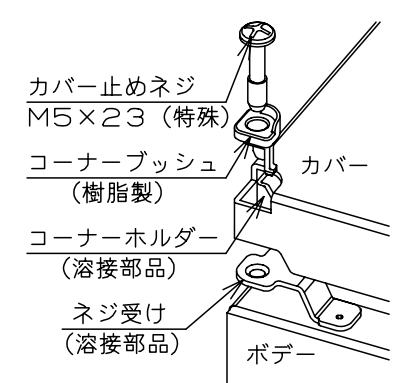

カバー機器取付有効図

ボックス取付穴推奨寸法と背面加工スペース

基板取付部詳細 (1/2)

接地端子詳細 (1/2)

A部断面詳細 (1:2)

ネジ部分解詳細

キャビネット仕様				品名			
形式	屋内用			CF形ボックス			
ポデー	銅板	t1.6			CF12-154		
ドア	銅板	t1.6					
基板	銅板	t1.6					
塗装色	ライトページュ (5Y7/1)			尺	1:5	設計	山澤
IP	保護等級 IP66			製	山澤	検	後藤
				作成日	2006年 4月 1日		