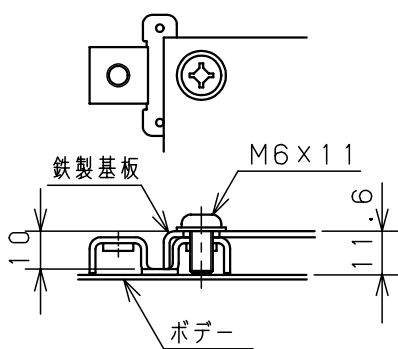

カバー機器取付有効図

ボックス取付穴推奨寸法と背面加工スペース

基板取付部詳細 (1/2)

接地端子詳細 (1/2)

A部断面詳細 (1:2)

ネジ部分解詳細

キャビネット仕様				品名			
形式	屋内用			CF形ボックス			
ポデー	銅板	t1.6			CF12-154		
ドア	銅板	t1.6					
基板	銅板	t1.6					
塗装色	ライトページュ (5Y7/1)			尺	1:5	設計	山澤
IP	保護等級 IP66			製	山澤	検	後藤
				作成日	2006年 4月 1日		