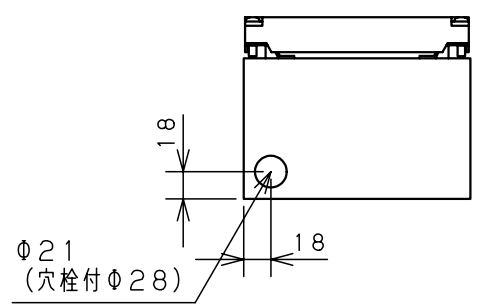

カバー機器取付有効図

ボックス取付穴推奨寸法と背面加工スペース

基板取付部詳細 (1/2)

接地端子詳細 (1/2)

A部断面詳細 (1:2)

ネジ部分解詳細

キャビネット仕様				品名			
形式	屋内用			CF形ボックス			
ポデー	銅板	t1.6			CF12-154		
ドア	銅板	t1.6					
基板	銅板	t1.6					
塗装色	ライトページュ (5Y7/1)			尺	1:5	設計	山澤
IP	保護等級 IP66			製	山澤	検	後藤
				作成日	2006年 4月 1日		