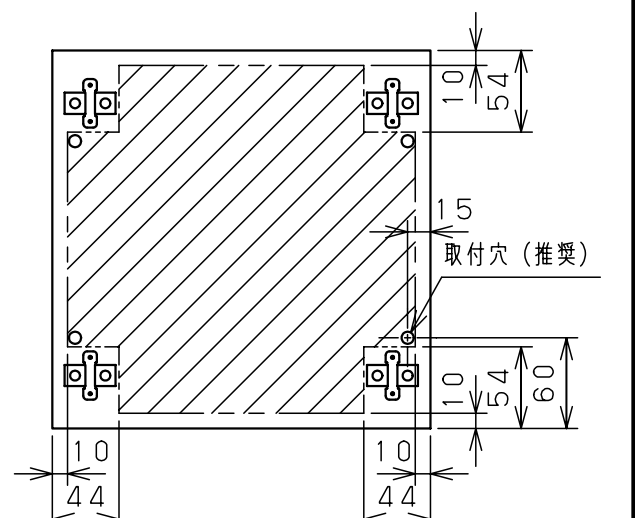

カバー機器取付有効図

ボックス取付穴推奨寸法と背面加工スペース

基板取付部詳細 (1/2)

接地端子詳細 (1/2)

A部断面詳細 (1:2)

ネジ部分解詳細

キャビネット仕様				品名			
形式	屋内用			CF形ボックス			
ポデー	銅板	t1.6			CF12-154		
ドア	銅板	t1.6					
基板	銅板	t1.6					
塗装色	ライトページュ (5Y7/1)			尺	1:5	設計	山澤
IP	保護等級 IP66			製	山澤	検	後藤
				作成日	2006年 4月 1日		