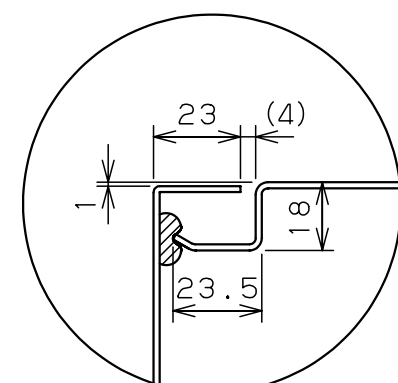

カバー機器取付有効図

ボックス取付穴推奨寸法と背面加工スペース

基板取付部詳細 (1/2)

接地端子詳細 (1/2)

A部断面詳細 (1:2)

ネジ部分解詳細

キャビネット仕様				品名			
形式	屋内用			CF形ボックス			
ポデー	銅板	t1.6			CF12-154		
ドア	銅板	t1.6					
基板	銅板	t1.6					
塗装色	ライトページュ (5Y7/1)			尺	1:5	設計	山澤
IP	保護等級 IP66			製	山澤	検	後藤
				作成日	2006年 4月 1日		