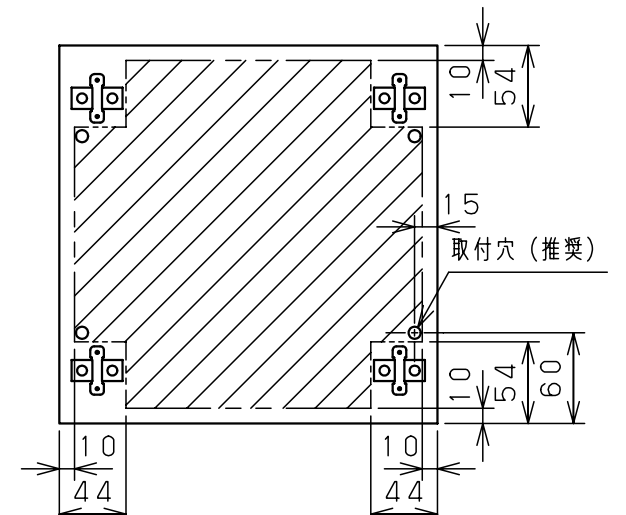

カバー機器取付有効図

ボックス取付穴推奨寸法と背面加工スペース

基板取付部詳細 (1/2)

接地端子詳細 (1/2)

A部断面詳細 (1:2)

ネジ部分解詳細

キャビネット仕様		品名	
形式	屋内用	CF形ボックス	
ボデー	銅板 t1.6	CF12-225C	
ドア	銅板 t1.6	図番	1/1
基板	銅板 t1.6		
塗装色	クリーム (2.5Y9/1)	尺	1:5
IP	保護等級 IP66	設計	山澤
		製	山澤
		検	後藤
		作成日	2006年 1月 5日