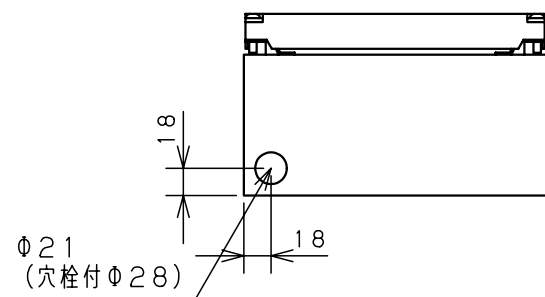

カバー機器取付有効図

ボックス取付穴推奨寸法と背面加工スペース

基板取付部詳細 (1/2)

接地端子詳細 (1/2)

A部断面詳細 (1:2)

ネジ部分解詳細

キャビネット仕様		品名	
形式	屋内用	CF形ボックス	
ボデー	銅板 t1.6	CF12-225C	
ドア	銅板 t1.6	図番	1/1
基板	銅板 t1.6		
塗装色	クリーム (2.5Y9/1)	尺	1:5
IP	保護等級 IP66	設計	山澤
		製	山澤
		検	後藤
		作成日	2006年 1月 5日