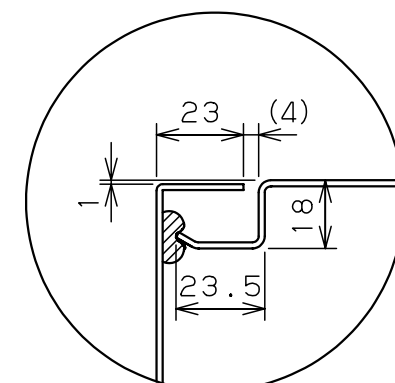

カバー機器取付有効図

ボックス取付穴推奨寸法と背面加工スペース

基板取付部詳細 (1/2)

接地端子詳細 (1/2)

A部断面詳細 (1:2)

ネジ部分解詳細

キャビネット仕様		品名	
形式	屋内用	CF形ボックス	
ボデー	銅板 t1.6	CF12-225C	
ドア	銅板 t1.6	図番	1/1
基板	銅板 t1.6		
塗装色	クリーム (2.5Y9/1)	尺	1:5
IP	保護等級 IP66	設計	山澤
		製	山澤
		検	後藤
		作成日	2006年 1月 5日