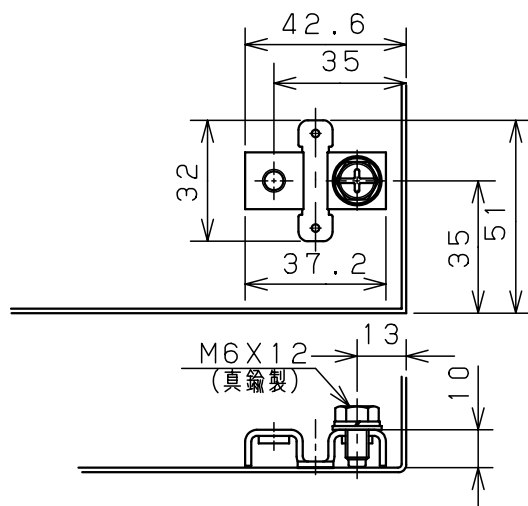

カバー機器取付有効図

ボックス取付穴推奨寸法と背面加工スペース

基板取付部詳細 (1/2)

接地端子詳細 (1/2)

A部断面詳細 (1:2)

ネジ部分解詳細

キャビネット仕様		品名	
形式	屋内用	CF形ボックス	
ボデー	銅板 t1.6	CF12-225C	
ドア	銅板 t1.6	図番	1/1
基板	銅板 t1.6		
塗装色	クリーム (2.5Y9/1)	尺	1:5
IP	保護等級 IP66	設計	山澤
		製	山澤
		検	後藤
		作成日	2006年 1月 5日