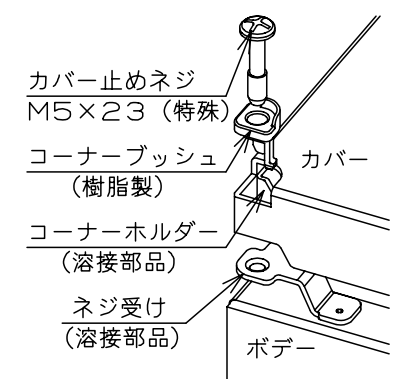

カバー機器取付有効図

ボックス取付穴推奨寸法と背面加工スペース

基板取付部詳細 (1/2)

接地端子詳細 (1/2)

A部断面詳細 (1:2)

ネジ部分解詳細

キャビネット仕様		品名	
形式	屋内用	CF形ボックス	
ボデー	銅板 t1.6	CF12-225C	
ドア	銅板 t1.6	図番	1/1
基板	銅板 t1.6		
塗装色	クリーム (2.5Y9/1)	尺	1:5
IP	保護等級 IP66	設計	山澤
		製	山澤
		検	後藤
		作成日	2006年 1月 5日