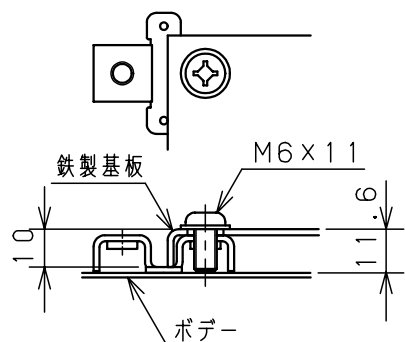

カバー機器取付有効図

ボックス取付穴推奨寸法と背面加工スペース

基板取付部詳細 (1/2)

接地端子詳細 (1/2)

A部断面詳細 (1:2)

ネジ部分解詳細

キャビネット仕様		品名	
形式	屋内用	CF形ボックス	
ボデー	銅板 t1.6	CF12-225C	
ドア	銅板 t1.6	図番	1/1
基板	銅板 t1.6		
塗装色	クリーム (2.5Y9/1)	尺	1:5
IP	保護等級 IP66	設計	山澤
		製	山澤
		検	後藤
		作成日	2006年 1月 5日