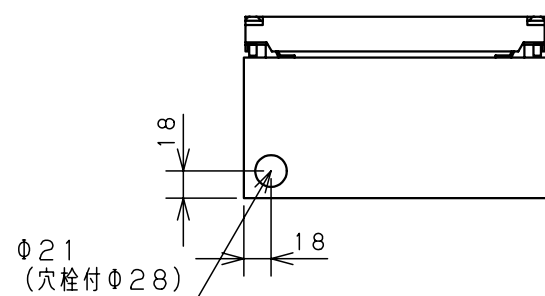

カバー機器取付有効図

ボックス取付穴推奨寸法と背面加工スペース

基板取付部詳細 (1/2)

接地端子詳細 (1/2)

A部断面詳細 (1:2)

ネジ部分解詳細

キャビネット仕様			品名			
形式	屋内用		CF形ボックス			
ポデー	銅板	t1.6	CF12-23C			
ドア	銅板	t1.6	図番	1/1		
基板	銅板	t1.6				
塗装色	クリーム (2.5Y9/1)		A基準	尺度	1:5	設計
IP	保護等級 IP66					
			作成日 2006年 1月 5日			
			後藤			