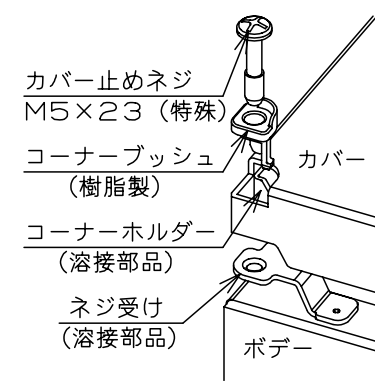

カバー機器取付有効図

ボックス取付穴推奨寸法と背面加工スペース

基板取付部詳細 (1/2)

接地端子詳細 (1/2)

A部断面詳細 (1:2)

ネジ部分解詳細

キャビネット仕様			品名			
形式	屋内用		CF形ボックス			
ポデー	銅板	t1.6	CF12-23C			
ドア	銅板	t1.6	図番	1/1		
基板	銅板	t1.6				
塗装色	クリーム (2.5Y9/1)		A基準	尺度	1:5	設計
IP	保護等級 IP66					
			作成日 2006年 1月 5日			
			後藤			