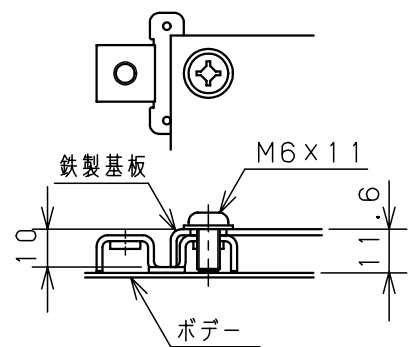

カバー機器取付有効図

ボックス取付穴推奨寸法と背面加工スペース

基板取付部詳細 (1/2)

接地端子詳細 (1/2)

A部断面詳細 (1:2)

ネジ部分解詳細

キャビネット仕様			品名			
形式	屋内用		CF形ボックス			
ポデー	銅板	t1.6	CF12-23C			
ドア	銅板	t1.6	図番	1/1		
基板	銅板	t1.6				
塗装色	クリーム (2.5Y9/1)		A基準	尺度	1:5	設計
IP	保護等級 IP66					
			作成日 2006年 1月 5日			
			後藤			