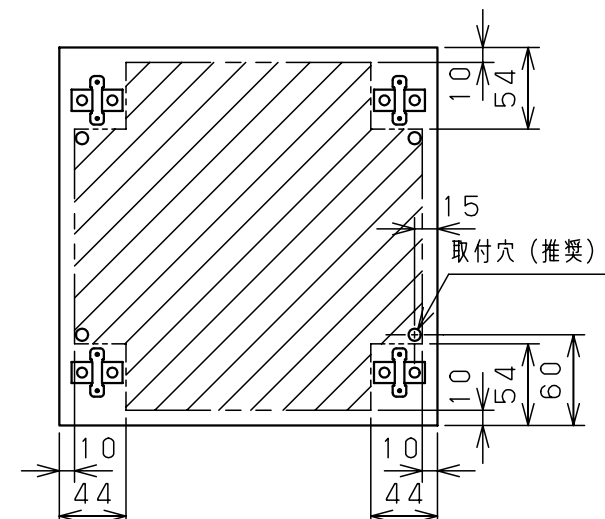

カバー機器取付有効図

ボックス取付穴推奨寸法と背面加工スペース

基板取付部詳細 (1/2)

接地端子詳細 (1/2)

A部断面詳細 (1:2)

ネジ部分解詳細

キャビネット仕様			品名			
形式	屋内用		CF形ボックス			
ポデー	銅板	t1.6	CF12-23C			
ドア	銅板	t1.6	図番	1/1		
基板	銅板	t1.6				
塗装色	クリーム (2.5Y9/1)		A基準	尺度	1:5	設計
IP	保護等級 IP66					
			作成日 2006年 1月 5日			
			後藤			