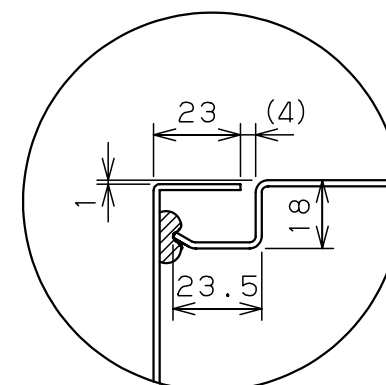

カバー機器取付有効図

ボックス取付穴推奨寸法と背面加工スペース

基板取付部詳細 (1/2)

接地端子詳細 (1/2)

A部断面詳細 (1:2)

ネジ部分解詳細

キャビネット仕様			品名			
形式	屋内用		CF形ボックス			
ポデー	銅板	t1.6	CF12-23C			
ドア	銅板	t1.6	図番	1/1		
基板	銅板	t1.6				
塗装色	クリーム (2.5Y9/1)		A基準	尺度	1:5	設計
IP	保護等級 IP66					
			作成日 2006年 1月 5日			
			後藤			