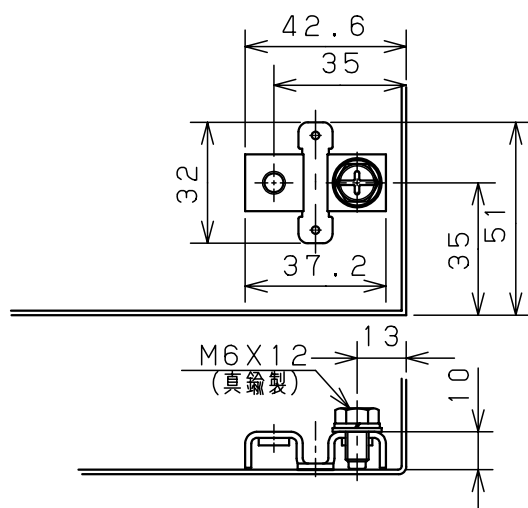

カバー機器取付有効図

ボックス取付穴推奨寸法と背面加工スペース

基板取付部詳細 (1/2)

接地端子詳細 (1/2)

A部断面詳細 (1:2)

ネジ部分解詳細

キャビネット仕様			品名			
形式	屋内用		CF形ボックス			
ポデー	銅板	t1.6	CF12-23C			
ドア	銅板	t1.6	図番	1/1		
基板	銅板	t1.6				
塗装色	クリーム (2.5Y9/1)		A基準	尺度	1:5	設計
IP	保護等級 IP66					
			作成日 2006年 1月 5日			
			後藤			