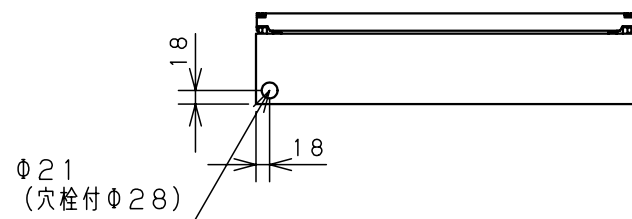

カバー機器取付有効図

ボックス取付穴推奨寸法と背面加工スペース

基板取付部詳細 (1/2)

接地端子詳細 (1/2)

A部断面詳細 (1:2)

ネジ部分解詳細

キャビネット仕様				品名								
形式	屋内用			CF形ボックス								
ポデー	銅板	t1.6			CF12-53							
ドア	銅板	t1.6			図番	1/1						
基板	銅板	t1.6										
塗装色	ライトページュ (5Y7/1)			合基準	尺	1:10	設計	鈴木 一正	製	伊藤 俊	検	後藤
IP	保護等級 IP66				作成日	2007年 3月 1日						