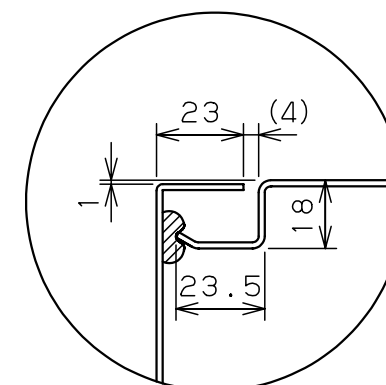

カバー機器取付有効図

ボックス取付穴推奨寸法と背面加工スペース

基板取付部詳細 (1/2)

接地端子詳細 (1/2)

A部断面詳細 (1:2)

ネジ部分解詳細

キャビネット仕様				品名								
形式	屋内用			CF形ボックス								
ポデー	銅板	t1.6			CF12-53							
ドア	銅板	t1.6			図番	1/1						
基板	銅板	t1.6										
塗装色	ライトページュ (5Y7/1)			合基準	尺	1:10	設計	鈴木 一正	製	伊藤 俊	検	後藤
IP	保護等級 IP66				作成日	2007年 3月 1日						