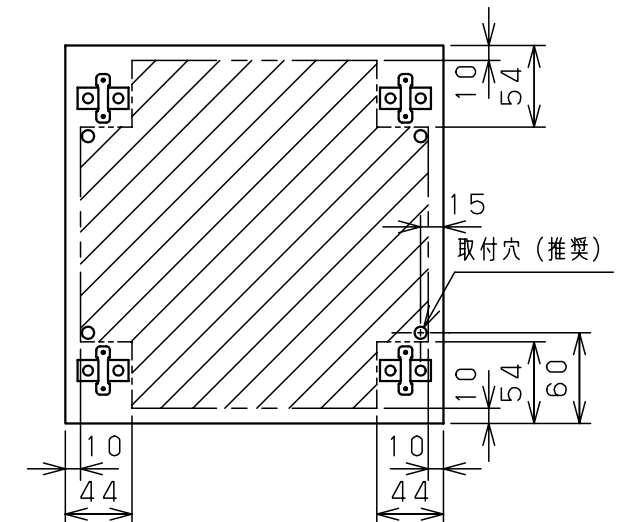

カバー機器取付有効図

ボックス取付穴推奨寸法と背面加工スペース

基板取付部詳細 (1/2)

接地端子詳細 (1/2)

A部断面詳細 (1:2)

ネジ部分解詳細

キャビネット仕様				品名								
形式	屋内用			CF形ボックス								
ポデー	銅板	t1.6			CF12-53							
ドア	銅板	t1.6			図番	1/1						
基板	銅板	t1.6										
塗装色	ライトページュ (5Y7/1)			合基準	尺	1:10	設計	鈴木 一正	製	伊藤 俊	検	後藤
IP	保護等級 IP66				作成日	2007年 3月 1日						