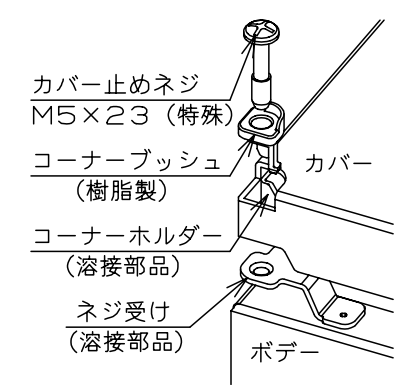

カバー機器取付有効図

ボックス取付穴推奨寸法と背面加工スペース

基板取付部詳細 (1/2)

接地端子詳細 (1/2)

A部断面詳細 (1:2)

ネジ部分解詳細

キャビネット仕様				品名								
形式	屋内用			CF形ボックス								
ポデー	銅板	t1.6			CF12-53							
ドア	銅板	t1.6			図番	1/1						
基板	銅板	t1.6										
塗装色	ライトページュ (5Y7/1)			合基準	尺	1:10	設計	鈴木 一正	製	伊藤 俊	検	後藤
IP	保護等級 IP66				作成日	2007年 3月 1日						