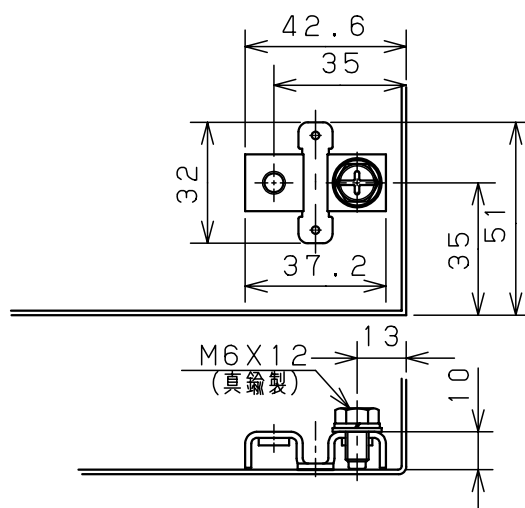

カバー機器取付有効図

ボックス取付穴推奨寸法と背面加工スペース

基板取付部詳細 (1/2)

接地端子詳細 (1/2)

A部断面詳細 (1:2)

ネジ部分解詳細

キャビネット仕様				品名								
形式	屋内用			CF形ボックス								
ポデー	銅板	t1.6			CF12-53							
ドア	銅板	t1.6			図番	1/1						
基板	銅板	t1.6										
塗装色	ライトページュ (5Y7/1)			合基準	尺	1:10	設計	鈴木 一正	製	伊藤 俊	検	後藤
IP	保護等級 IP66				作成日	2007年 3月 1日						