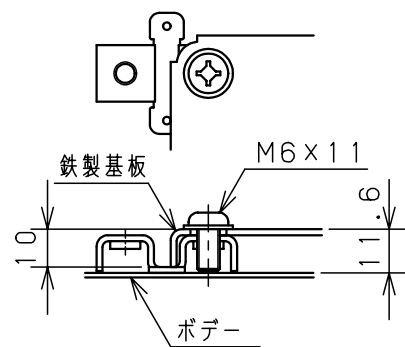

カバー機器取付有効図

ボックス取付穴推奨寸法と背面加工スペース

基板取付部詳細 (1/2)

接地端子詳細 (1/2)

A部断面詳細 (1:2)

ネジ部分解詳細

キャビネット仕様				品名								
形式	屋内用			CF形ボックス								
ポデー	銅板	t1.6			CF12-53							
ドア	銅板	t1.6			図番	1/1						
基板	銅板	t1.6										
塗装色	ライトページュ (5Y7/1)			合基準	尺	1:10	設計	鈴木 一正	製	伊藤 俊	検	後藤
IP	保護等級 IP66				作成日	2007年 3月 1日						