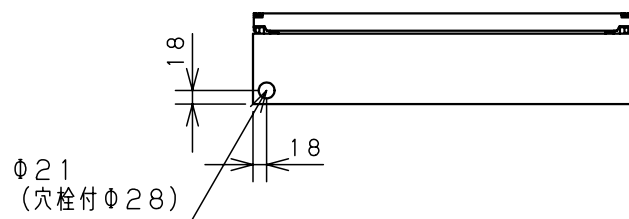

カバー機器取付有効図

ボックス取付穴推奨寸法と背面加工スペース

基板取付部詳細 (1/2)

接地端子詳細 (1/2)

A部断面詳細 (1:2)

ネジ部分解詳細

キャビネット仕様				品名							
形式	屋内用			CF形ボックス							
ポデー	銅板	t1.6		CF12-53C							
ドア	銅板	t1.6		図番							
基板	銅板	t1.6		1/1							
塗装色	クリーム (2.5Y9/1)			合	尺	設	鈴木	製	伊藤	検	後藤
IP	保護等級	IP66		準	度	計	一正	図	伊藤	図	後藤
				作成日 2007年 3月 1日							