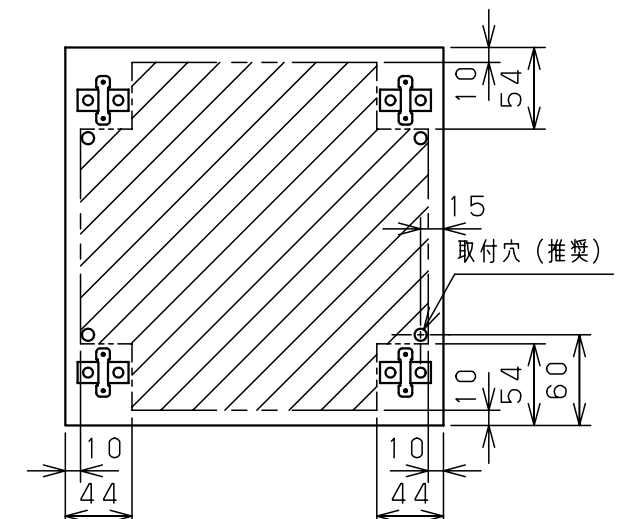

カバー機器取付有効図

ボックス取付穴推奨寸法と背面加工スペース

基板取付部詳細 (1/2)

接地端子詳細 (1/2)

A部断面詳細 (1:2)

ネジ部分解詳細

キャビネット仕様				品名							
形式	屋内用			CF形ボックス							
ポデー	銅板	t1.6		CF12-53C							
ドア	銅板	t1.6		図番							
基板	銅板	t1.6		1/1							
塗装色	クリーム (2.5Y9/1)			合	尺	設	鈴木	製	伊藤	検	後藤
IP	保護等級	IP66		準	度	計	一正	図	伊藤	図	後藤
				作成日 2007年 3月 1日							