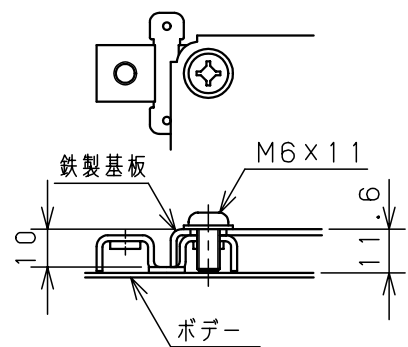

カバー機器取付有効図

ボックス取付穴推奨寸法と背面加工スペース

基板取付部詳細 (1/2)

接地端子詳細 (1/2)

A部断面詳細 (1:2)

ネジ部分解詳細

キャビネット仕様				品名							
形式	屋内用			CF形ボックス							
ポデー	銅板	t1.6		CF12-53C							
ドア	銅板	t1.6		図番							
基板	銅板	t1.6		1/1							
塗装色	クリーム (2.5Y9/1)			合	尺	設	鈴木	製	伊藤	検	後藤
IP	保護等級	IP66		準	度	計	一正	図	伊藤	図	後藤
				作成日 2007年 3月 1日							