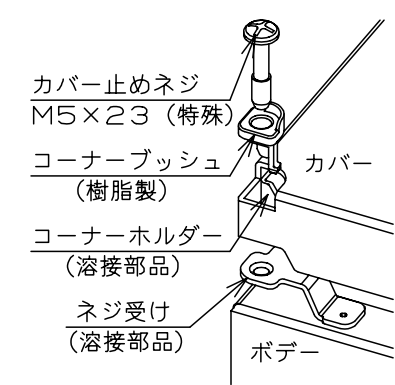

カバー機器取付有効図

ボックス取付穴推奨寸法と背面加工スペース

基板取付部詳細 (1/2)

接地端子詳細 (1/2)

A部断面詳細 (1:2)

ネジ部分解詳細

キャビネット仕様				品名							
形式	屋内用			CF形ボックス							
ポデー	銅板	t1.6		CF12-53C							
ドア	銅板	t1.6		図番							
基板	銅板	t1.6		1/1							
塗装色	クリーム (2.5Y9/1)			合	尺	設	鈴木	製	伊藤	検	後藤
IP	保護等級	IP66		準	度	計	一正	図	伊藤	図	後藤
				作成日 2007年 3月 1日							