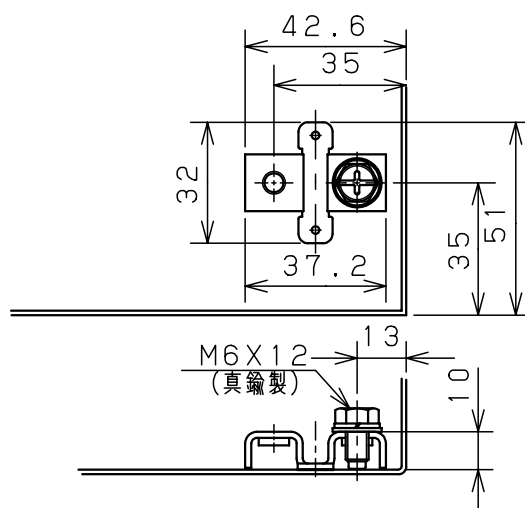

カバー機器取付有効図

ボックス取付穴推奨寸法と背面加工スペース

基板取付部詳細 (1/2)

接地端子詳細 (1/2)

A部断面詳細 (1:2)

ネジ部分解詳細

キャビネット仕様				品名							
形式	屋内用			CF形ボックス							
ポデー	銅板	t1.6		CF12-53C							
ドア	銅板	t1.6		図番							
基板	銅板	t1.6		1/1							
塗装色	クリーム (2.5Y9/1)			合	尺	設	鈴木	製	伊藤	検	後藤
IP	保護等級	IP66		準	度	計	一正	図	伊藤	図	後藤
				作成日 2007年 3月 1日							