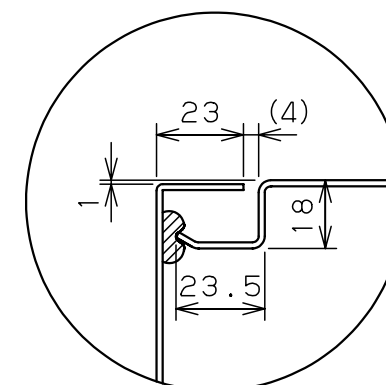

カバー機器取付有効図

ボックス取付穴推奨寸法と背面加工スペース

基板取付部詳細 (1/2)

接地端子詳細 (1/2)

A部断面詳細 (1:2)

ネジ部分解詳細

キャビネット仕様				品名							
形式	屋内用			CF形ボックス							
ポデー	銅板	t1.6		CF12-53C							
ドア	銅板	t1.6		図番							
基板	銅板	t1.6		1/1							
塗装色	クリーム (2.5Y9/1)			合	尺	設	鈴木	製	伊藤	検	後藤
IP	保護等級	IP66		準	度	計	一正	図	伊藤	図	後藤
				作成日 2007年 3月 1日							