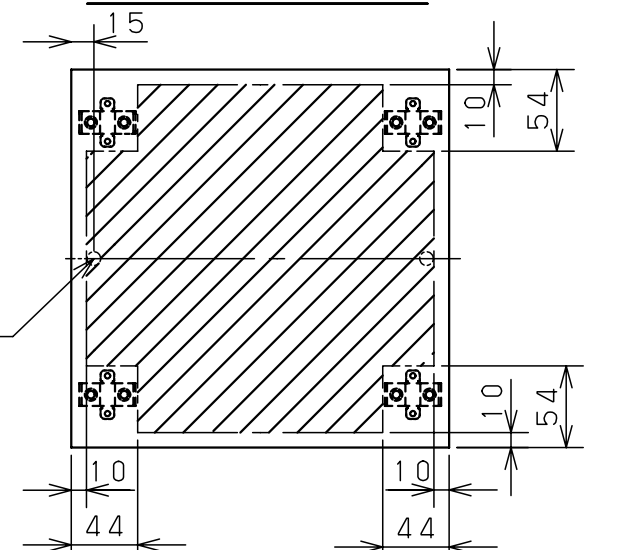

カバー機器取付有効図

ボックス取付穴推奨寸法と背面加工スペース

基板取付部詳細 (1/2)

接地端子詳細 (1/2)

A部断面詳細 (1:2)

ネジ部分解詳細

キャビネット仕様				品名								
形式	屋内用			CF形ボックス								
ポデー	銅板	t1.6			CF16-1515C							
ドア	銅板	t1.6			図番			1/1				
基板	銅板	t1.6										
塗装色	クリーム (2.5Y9/1)			A基準	尺	1:5	設計	鈴木	製	井上	検	池田
IP	保護等級	IP66			作成日	2007年		12月	6日			