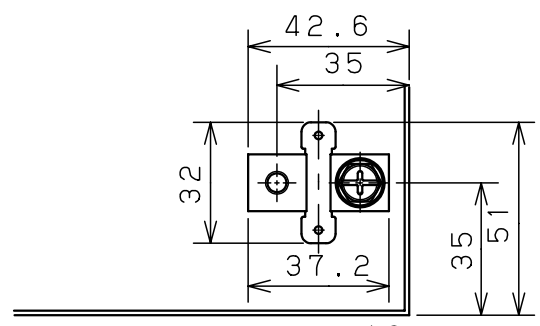

カバー機器取付有効図

ボックス取付穴推奨寸法と背面加工スペース

基板取付部詳細 (1/2)

接地端子詳細 (1/2)

A部断面詳細 (1:2)

ネジ部分解詳細

キャビネット仕様				品名								
形式	屋内用			CF形ボックス								
ポデー	銅板	t1.6			CF16-1515C							
ドア	銅板	t1.6			図番			1/1				
基板	銅板	t1.6										
塗装色	クリーム (2.5Y9/1)			A基準	尺	1:5	設計	鈴木	製	井上	検	池田
IP	保護等級	IP66			作成日	2007年		12月	6日			