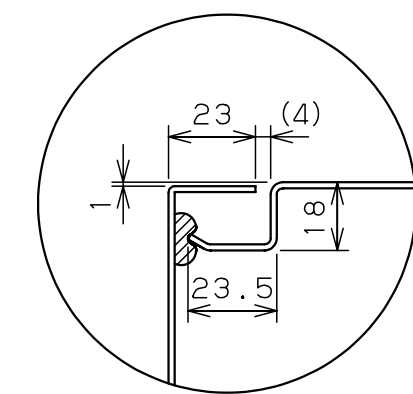

カバー機器取付有効図

ボックス取付穴推奨寸法と背面加工スペース

基板取付部詳細 (1/2)

接地端子詳細 (1/2)

A部断面詳細 (1:2)

ネジ部分解詳細

キャビネット仕様				品名								
形式	屋内用			CF形ボックス								
ポデー	銅板	t1.6			CF16-1515C							
ドア	銅板	t1.6			図番			1/1				
基板	銅板	t1.6										
塗装色	クリーム (2.5Y9/1)			A基準	尺	1:5	設計	鈴木	製	井上	検	池田
IP	保護等級	IP66			作成日	2007年		12月	6日			