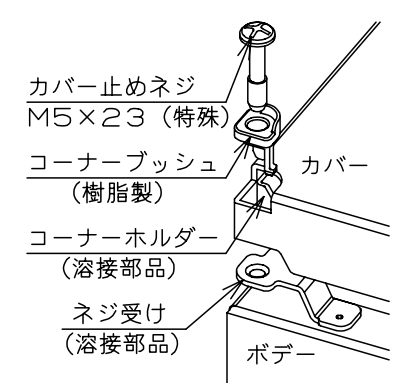

カバー機器取付有効図

ボックス取付穴推奨寸法と背面加工スペース

基板取付部詳細 (1/2)

接地端子詳細 (1/2)

A部断面詳細 (1:2)

ネジ部分解詳細

キャビネット仕様				品名								
形式	屋内用			CF形ボックス								
ポデー	銅板	t1.6			CF16-1515C							
ドア	銅板	t1.6			図番			1/1				
基板	銅板	t1.6										
塗装色	クリーム (2.5Y9/1)			A基準	尺	1:5	設計	鈴木	製	井上	検	池田
IP	保護等級	IP66			作成日	2007年		12月	6日			