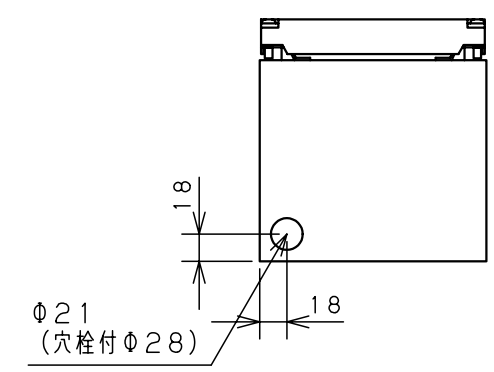

カバー機器取付有効図

ボックス取付穴推奨寸法と背面加工スペース

基板取付部詳細 (1/2)

接地端子詳細 (1/2)

A部断面詳細 (1:2)

ネジ部分解詳細

キャビネット仕様				品名								
形式	屋内用			CF形ボックス								
ポデー	銅板	t1.6			CF16-1515C							
ドア	銅板	t1.6			図番			1/1				
基板	銅板	t1.6										
塗装色	クリーム (2.5Y9/1)			A基準	尺	1:5	設計	鈴木	製	井上	検	池田
IP	保護等級	IP66			作成日	2007年		12月	6日			