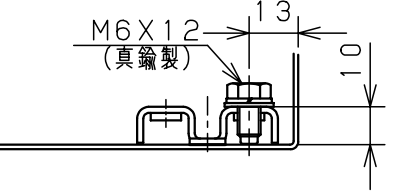

カバー機器取付有効図

ボックス取付穴推奨寸法と背面加工スペース

基板取付部詳細 (1/2)

接地端子詳細 (1/2)

A部断面詳細 (1:2)

ネジ部分解詳細

キャビネット仕様				品名								
形式	屋内用			CF形ボックス								
ポデー	銅板	t1.6			CF16-1515C							
ドア	銅板	t1.6			図番			1/1				
基板	銅板	t1.6										
塗装色	クリーム (2.5Y9/1)			A基準	尺	1:5	設計	鈴木	製	井上	検	池田
IP	保護等級	IP66			作成日	2007年		12月	6日			