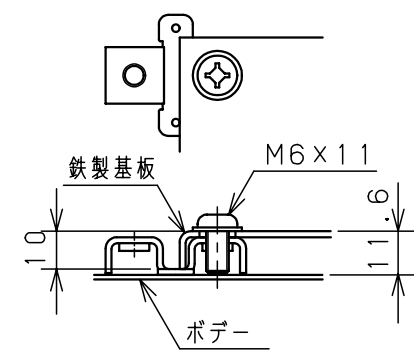

カバー機器取付有効図

ボックス取付穴推奨寸法と背面加工スペース

基板取付部詳細 (1/2)

接地端子詳細 (1/2)

A部断面詳細 (1:2)

ネジ部分解詳細

キャビネット仕様				品名								
形式	屋内用			CF形ボックス								
ポデー	銅板	t1.6			CF16-1515C							
ドア	銅板	t1.6			図番			1/1				
基板	銅板	t1.6										
塗装色	クリーム (2.5Y9/1)			A基準	尺	1:5	設計	鈴木	製	井上	検	池田
IP	保護等級	IP66			作成日	2007年		12月	6日			