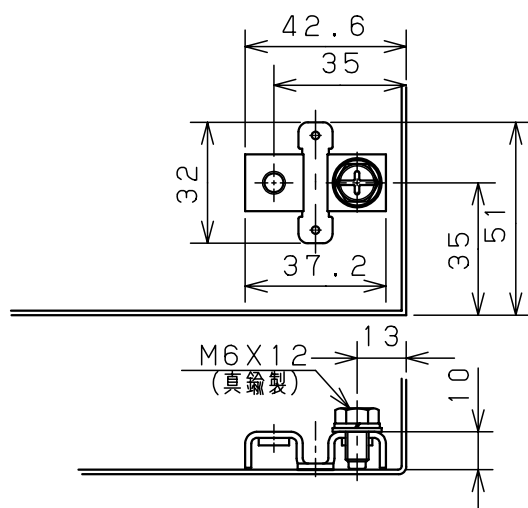

カバー機器取付有効図

ボックス取付穴推奨寸法と背面加工スペース

基板取付部詳細 (1/2)

接地端子詳細 (1/2)

A部断面詳細 (1:2)

ネジ部分解詳細

キャビネット仕様				品名			
形式	屋内用			CF形ボックス			
ポデー	銅板	t1.6		CF16-23			
ドア	銅板	t1.6		図番			
基板	銅板	t1.6					
塗装色	ライトページュ (5Y7/1)			1/1			
IP	保護等級 IP66						
作成日				2006年	1月	5日	