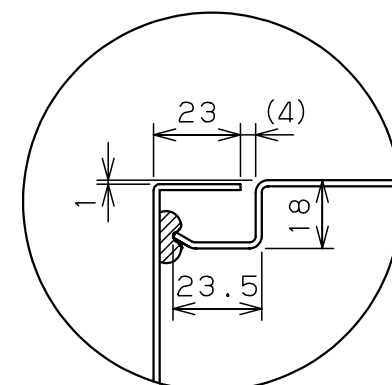

カバー機器取付有効図

ボックス取付穴推奨寸法と背面加工スペース

基板取付部詳細 (1/2)

接地端子詳細 (1/2)

A部断面詳細 (1:2)

ネジ部分解詳細

キャビネット仕様				品名			
形式	屋内用			CF形ボックス			
ポデー	銅板	t1.6		CF16-23			
ドア	銅板	t1.6		図番			
基板	銅板	t1.6					
塗装色	ライトページュ (5Y7/1)			1/1			
IP	保護等級 IP66						
作成日				2006年	1月	5日	