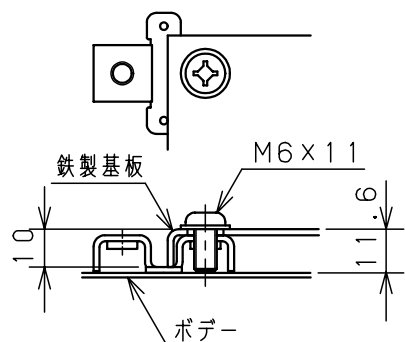

カバー機器取付有効図

ボックス取付穴推奨寸法と背面加工スペース

基板取付部詳細 (1/2)

接地端子詳細 (1/2)

A部断面詳細 (1:2)

ネジ部分解詳細

キャビネット仕様				品名			
形式	屋内用			CF形ボックス			
ポデー	銅板	t1.6		CF16-23			
ドア	銅板	t1.6		図番			
基板	銅板	t1.6					
塗装色	ライトページュ (5Y7/1)			1/1			
IP	保護等級 IP66						
作成日				2006年	1月	5日	