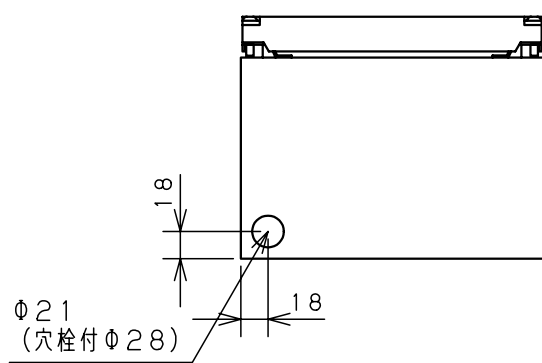

カバー機器取付有効図

ボックス取付穴推奨寸法と背面加工スペース

基板取付部詳細 (1/2)

接地端子詳細 (1/2)

A部断面詳細 (1:2)

ネジ部分解詳細

キャビネット仕様				品名			
形式	屋内用			CF形ボックス			
ポデー	銅板	t1.6		CF16-23			
ドア	銅板	t1.6		図番			
基板	銅板	t1.6					
塗装色	ライトページュ (5Y7/1)			1/1			
IP	保護等級 IP66						
作成日				2006年	1月	5日	