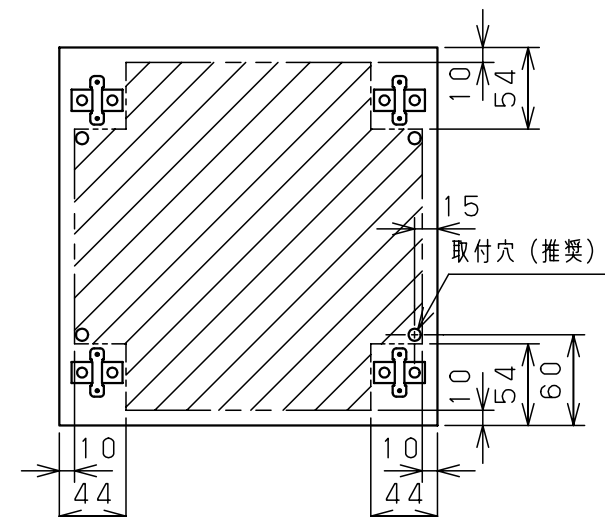

カバー機器取付有効図

ボックス取付穴推奨寸法と背面加工スペース

基板取付部詳細 (1/2)

接地端子詳細 (1/2)

A部断面詳細 (1:2)

ネジ部分解詳細

キャビネット仕様				品名			
形式	屋内用			CF形ボックス			
ポデー	銅板	t1.6		CF16-23			
ドア	銅板	t1.6		図番			
基板	銅板	t1.6					
塗装色	ライトページュ (5Y7/1)			1/1			
IP	保護等級 IP66						
作成日				2006年	1月	5日	