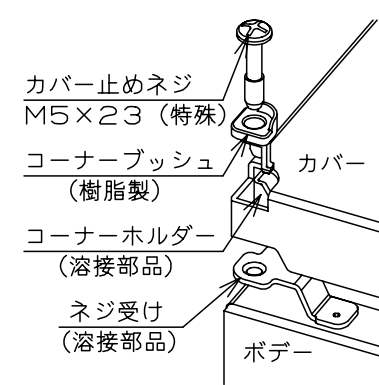

カバー機器取付有効図

ボックス取付穴推奨寸法と背面加工スペース

基板取付部詳細 (1/2)

接地端子詳細 (1/2)

A部断面詳細 (1:2)

ネジ部分解詳細

キャビネット仕様				品名			
形式	屋内用			CF形ボックス			
ポデー	銅板	t1.6		CF16-23			
ドア	銅板	t1.6		図番			
基板	銅板	t1.6					
塗装色	ライトページュ (5Y7/1)			1/1			
IP	保護等級 IP66						
作成日				2006年	1月	5日	