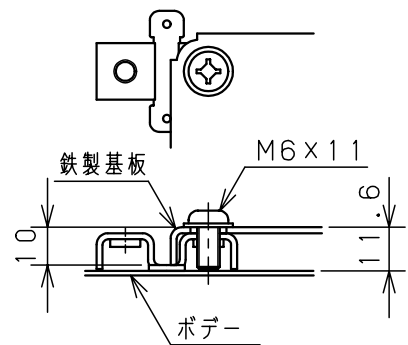

カバー機器取付有効図

ボックス取付穴推奨寸法と背面加工スペース

基板取付部詳細 (1/2)

接地端子詳細 (1/2)

A部断面詳細 (1:2)

ネジ部分解詳細

キャビネット仕様				品名			
形式	屋内用			CF形ボックス			
ポデー	銅板	t1.6			CF16-3525		
ドア	銅板	t1.6			1/1		
基板	銅板	t1.6					
塗装色	ライトページュ (5Y7/1)			尺	1:5	設計	鈴木 一正
IP	保護等級 IP66			製	伊藤	検	後藤
				作成日 2007年 3月 1日			