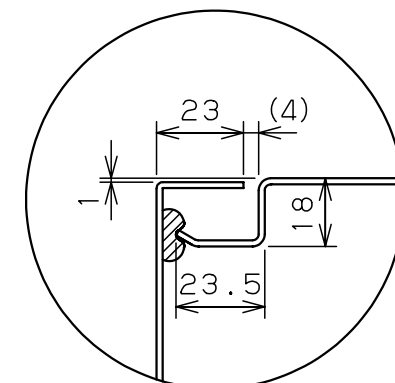

カバー機器取付有効図

ボックス取付穴推奨寸法と背面加工スペース

基板取付部詳細 (1/2)

接地端子詳細 (1/2)

A部断面詳細 (1:2)

ネジ部分解詳細

キャビネット仕様				品名			
形式	屋内用			CF形ボックス			
ポデー	銅板	t1.6			CF16-3525		
ドア	銅板	t1.6			1/1		
基板	銅板	t1.6					
塗装色	ライトページュ (5Y7/1)			尺	1:5	設計	鈴木 一正
IP	保護等級 IP66			製	伊藤	検	後藤
				作成日 2007年 3月 1日			