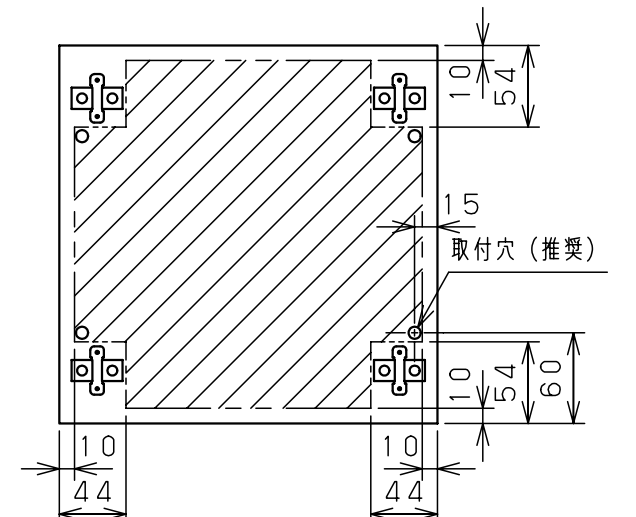

カバー機器取付有効図

ボックス取付穴推奨寸法と背面加工スペース

基板取付部詳細 (1/2)

接地端子詳細 (1/2)

A部断面詳細 (1:2)

ネジ部分解詳細

キャビネット仕様				品名			
形式	屋内用			CF形ボックス			
ポデー	銅板	t1.6			CF16-3525		
ドア	銅板	t1.6			1/1		
基板	銅板	t1.6					
塗装色	ライトページュ (5Y7/1)			尺	1:5	設計	鈴木 一正
IP	保護等級 IP66			製	伊藤	検	後藤
				作成日 2007年 3月 1日			