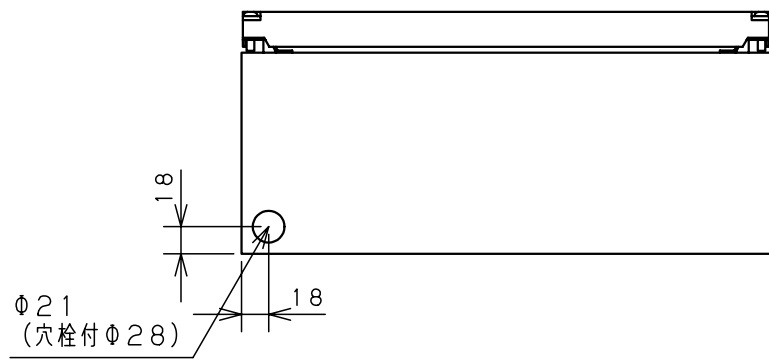

カバー機器取付有効図

ボックス取付穴推奨寸法と背面加工スペース

基板取付部詳細 (1/2)

接地端子詳細 (1/2)

A部断面詳細 (1:2)

ネジ部分解詳細

キャビネット仕様				品名			
形式	屋内用			CF形ボックス			
ポデー	銅板	t1.6			CF16-3525		
ドア	銅板	t1.6			1/1		
基板	銅板	t1.6					
塗装色	ライトページュ (5Y7/1)			尺	1:5	設計	鈴木 一正
IP	保護等級 IP66			製	伊藤	検	後藤
				作成日 2007年 3月 1日			