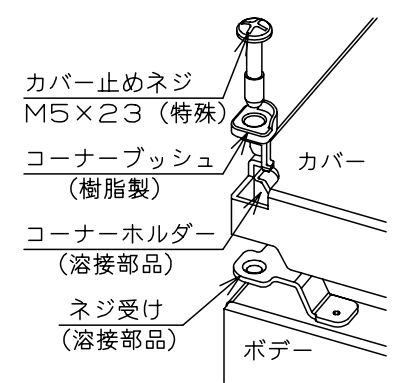

カバー機器取付有効図

ボックス取付穴推奨寸法と背面加工スペース

基板取付部詳細 (1/2)

接地端子詳細 (1/2)

A部断面詳細 (1:2)

ネジ部分解詳細

キャビネット仕様				品名			
形式	屋内用			CF形ボックス			
ポデー	銅板	t1.6			CF16-3525		
ドア	銅板	t1.6			1/1		
基板	銅板	t1.6					
塗装色	ライトページュ (5Y7/1)			尺	1:5	設計	鈴木 一正
IP	保護等級 IP66			製	伊藤	検	後藤
				作成日 2007年 3月 1日			