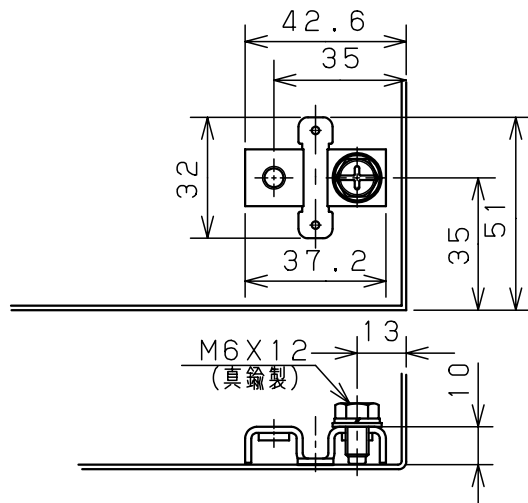

カバー機器取付有効図

ボックス取付穴推奨寸法と背面加工スペース

基板取付部詳細 (1/2)

接地端子詳細 (1/2)

A部断面詳細 (1:2)

ネジ部分解詳細

キャビネット仕様				品名			
形式	屋内用			CF形ボックス			
ポデー	銅板	t1.6			CF16-3525		
ドア	銅板	t1.6			1/1		
基板	銅板	t1.6					
塗装色	ライトページュ (5Y7/1)			尺	1:5	設計	鈴木 一正
IP	保護等級 IP66			製	伊藤	検	後藤
				作成日 2007年 3月 1日			