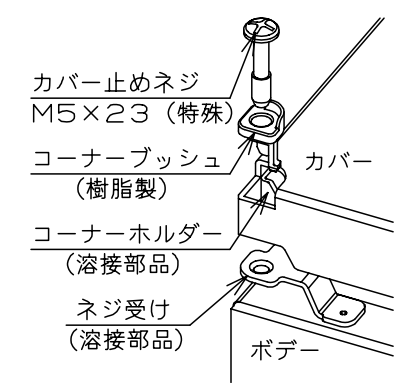

カバー機器取付有効図

ボックス取付穴推奨寸法と背面加工スペース

基板取付部詳細 (1/2)

接地端子詳細 (1/2)

A部断面詳細 (1:2)

ネジ部分解詳細

キャビネット仕様				品名								
形式	屋内用			CF形ボックス								
ポデー	銅板	t1.6			CF16-43							
ドア	銅板	t1.6			図番	1/1		6				
基板	銅板	t1.6										
塗装色	ライトベージュ (5Y7/1)			合標準	尺	1:10	設計	鈴木 一正	製	伊藤 後藤	検	後藤
IP	保護等級 IP66				作成日	2007年 3月 1日						