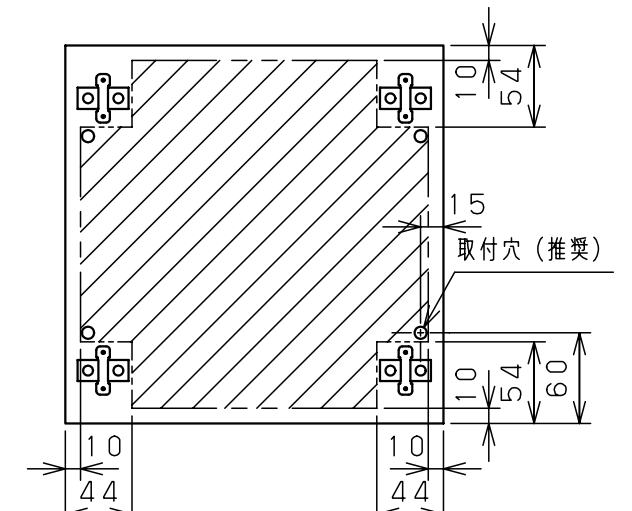

カバー機器取付有効図

ボックス取付穴推奨寸法と背面加工スペース

基板取付部詳細 (1/2)

接地端子詳細 (1/2)

A部断面詳細 (1:2)

ネジ部分解詳細

キャビネット仕様				品名								
形式	屋内用			CF形ボックス								
ポデー	銅板	t1.6			CF16-43							
ドア	銅板	t1.6			図番	1/1		6				
基板	銅板	t1.6										
塗装色	ライトベージュ (5Y7/1)			合標準	尺	1:10	設計	鈴木 一正	製	伊藤 後藤	検	後藤
IP	保護等級 IP66				作成日	2007年 3月 1日						