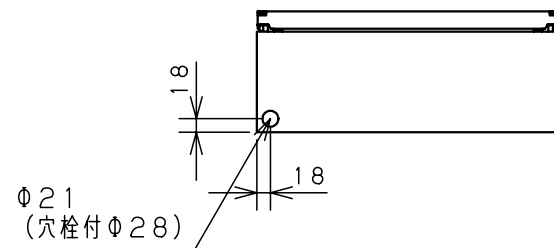

カバー機器取付有効図

ボックス取付穴推奨寸法と背面加工スペース

基板取付部詳細 (1/2)

接地端子詳細 (1/2)

A部断面詳細 (1:2)

ネジ部分解詳細

キャビネット仕様				品名								
形式	屋内用			CF形ボックス								
ポデー	銅板	t1.6			CF16-43							
ドア	銅板	t1.6			図番	1/1		6				
基板	銅板	t1.6										
塗装色	ライトベージュ (5Y7/1)			合標準	尺	1:10	設計	鈴木 一正	製	伊藤 後藤	検	後藤
IP	保護等級 IP66				作成日	2007年 3月 1日						