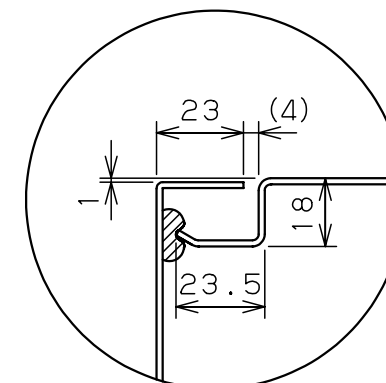

カバー機器取付有効図

ボックス取付穴推奨寸法と背面加工スペース

基板取付部詳細 (1/2)

接地端子詳細 (1/2)

A部断面詳細 (1:2)

ネジ部分解詳細

キャビネット仕様				品名								
形式	屋内用			CF形ボックス								
ポデー	銅板	t1.6			CF16-43							
ドア	銅板	t1.6			図番	1/1		6				
基板	銅板	t1.6										
塗装色	ライトベージュ (5Y7/1)			合標準	尺	1:10	設計	鈴木 一正	製	伊藤 後藤	検	後藤
IP	保護等級 IP66				作成日	2007年 3月 1日						