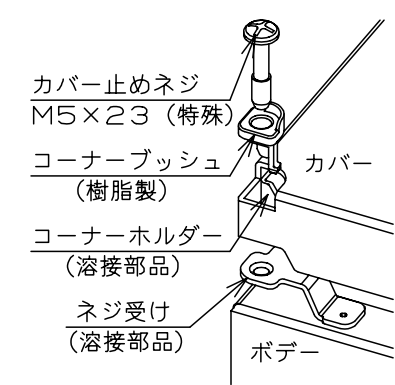

カバー機器取付有効図

ボックス取付穴推奨寸法と背面加工スペース

基板取付部詳細 (1/2)

接地端子詳細 (1/2)

A部断面詳細 (1:2)

ネジ部分解詳細

キャビネット仕様				品名					
形式	屋内用			CF形ボックス					
ポデー	銅板	t1.6			CF16-43C				
ドア	銅板	t1.6			図番				
基板	銅板	t1.6			1/1				
塗装色	クリーム (2.5Y9/1)			尺	1:10	設計	鈴木 一正	製	伊藤 後藤
IP	保護等級	IP66		検					
				作成日 2007年 3月 1日					