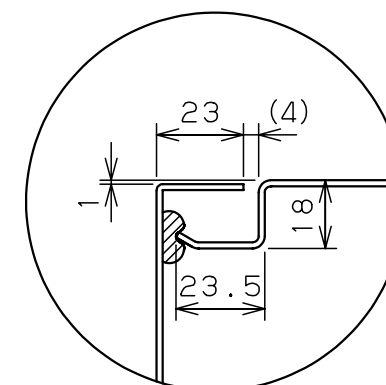

カバー機器取付有効図

ボックス取付穴推奨寸法と背面加工スペース

基板取付部詳細 (1/2)

接地端子詳細 (1/2)

A部断面詳細 (1:2)

ネジ部分解詳細

キャビネット仕様				品名					
形式	屋内用			CF形ボックス					
ポデー	銅板	t1.6			CF16-43C				
ドア	銅板	t1.6			図番				
基板	銅板	t1.6			1/1				
塗装色	クリーム (2.5Y9/1)			尺	1:10	設計	鈴木 一正	製	伊藤 後藤
IP	保護等級	IP66		検					
				作成日 2007年 3月 1日					