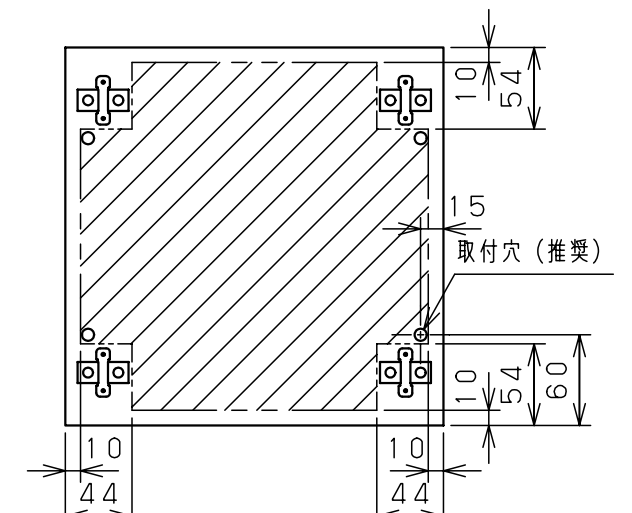

カバー機器取付有効図

ボックス取付穴推奨寸法と背面加工スペース

基板取付部詳細 (1/2)

接地端子詳細 (1/2)

A部断面詳細 (1:2)

ネジ部分解詳細

キャビネット仕様				品名					
形式	屋内用			CF形ボックス					
ポデー	銅板	t1.6			CF16-43C				
ドア	銅板	t1.6			図番				
基板	銅板	t1.6			1/1				
塗装色	クリーム (2.5Y9/1)			尺	1:10	設計	鈴木 一正	製	伊藤 後藤
IP	保護等級	IP66		検					
				作成日 2007年 3月 1日					