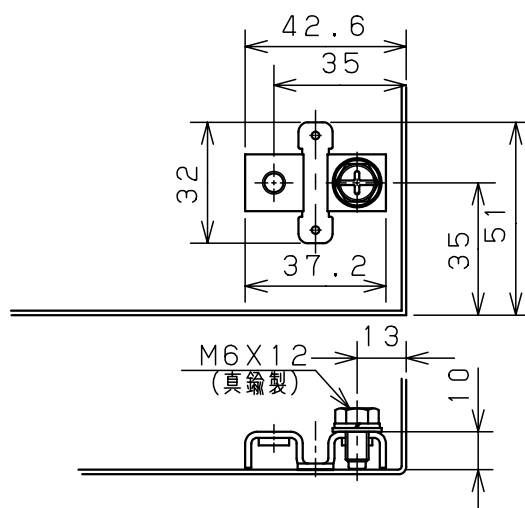

カバー機器取付有効図

ボックス取付穴推奨寸法と背面加工スペース

基板取付部詳細 (1/2)

接地端子詳細 (1/2)

A部断面詳細 (1:2)

ネジ部分解詳細

キャビネット仕様				品名					
形式	屋内用			CF形ボックス					
ポデー	銅板	t1.6			CF16-43C				
ドア	銅板	t1.6			図番				
基板	銅板	t1.6			1/1				
塗装色	クリーム (2.5Y9/1)			尺	1:10	設計	鈴木 一正	製	伊藤 後藤
IP	保護等級	IP66		検					
				作成日 2007年 3月 1日					