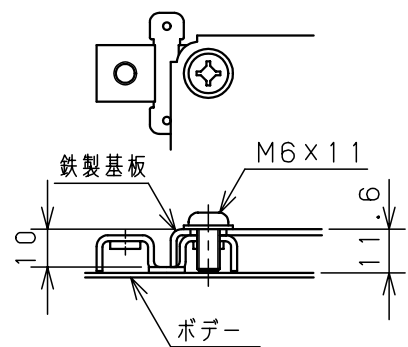

カバー機器取付有効図

ボックス取付穴推奨寸法と背面加工スペース

基板取付部詳細 (1/2)

接地端子詳細 (1/2)

A部断面詳細 (1:2)

ネジ部分解詳細

キャビネット仕様				品名					
形式	屋内用			CF形ボックス					
ポデー	銅板	t1.6			CF16-43C				
ドア	銅板	t1.6			図番				
基板	銅板	t1.6			1/1				
塗装色	クリーム (2.5Y9/1)			尺	1:10	設計	鈴木 一正	製	伊藤 後藤
IP	保護等級	IP66		検					
				作成日 2007年 3月 1日					