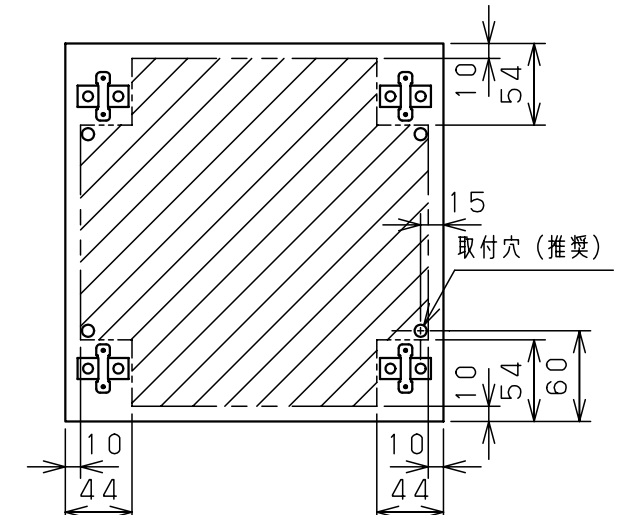

カバー機器取付有効図

ボックス取付穴推奨寸法と背面加工スペース

基板取付部詳細 (1/2)

接地端子詳細 (1/2)

A部断面詳細 (1:2)

ネジ部分解詳細

キャビネット仕様				品名								
形式	屋内用			CF形ボックス								
ポデー	銅板	t1.6		CF16-54C								
ドア	銅板	t1.6		図番	1/1							
基板	銅板	t1.6										
塗装色	クリーム (2.5Y9/1)			合基準	尺	1:10	設計	鈴木 一正	製	伊藤 伊藤	検	後藤
IP	保護等級 IP66				作成日	2007年 3月 1日						