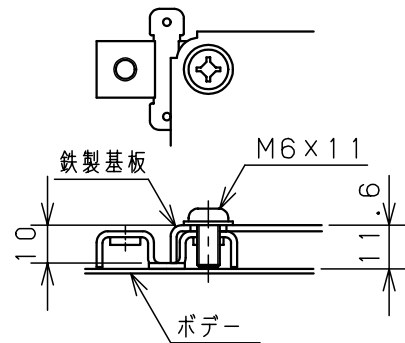

カバー機器取付有効図

ボックス取付穴推奨寸法と背面加工スペース

基板取付部詳細 (1/2)

接地端子詳細 (1/2)

A部断面詳細 (1:2)

ネジ部分解詳細

キャビネット仕様				品名								
形式	屋内用			CF形ボックス								
ポデー	銅板	t1.6		CF16-54C								
ドア	銅板	t1.6		図番	1/1							
基板	銅板	t1.6										
塗装色	クリーム (2.5Y9/1)			合基準	尺	1:10	設計	鈴木 一正	製	伊藤 伊藤	検	後藤
IP	保護等級 IP66				作成日	2007年 3月 1日						