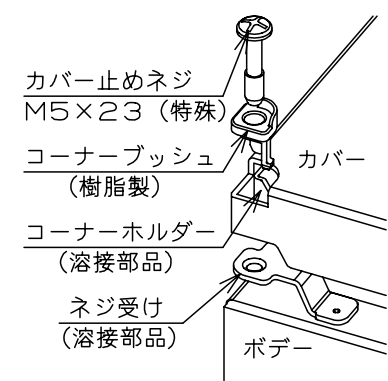

カバー機器取付有効図

ボックス取付穴推奨寸法と背面加工スペース

基板取付部詳細 (1/2)

接地端子詳細 (1/2)

A部断面詳細 (1:2)

ネジ部分解詳細

キャビネット仕様				品名								
形式	屋内用			CF形ボックス								
ポデー	銅板	t1.6		CF16-54C								
ドア	銅板	t1.6		図番	1/1							
基板	銅板	t1.6										
塗装色	クリーム (2.5Y9/1)			合基準	尺	1:10	設計	鈴木 一正	製	伊藤 伊藤	検	後藤
IP	保護等級 IP66				作成日	2007年 3月 1日						