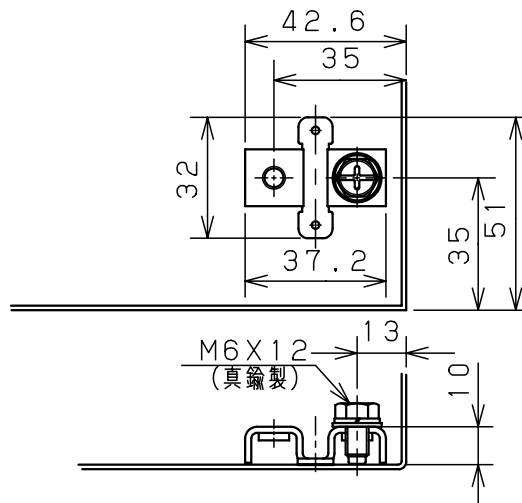

カバー機器取付有効図

ボックス取付穴推奨寸法と背面加工スペース

基板取付部詳細 (1/2)

接地端子詳細 (1/2)

A部断面詳細 (1:2)

ネジ部分解詳細

キャビネット仕様				品名								
形式	屋内用			CF形ボックス								
ポデー	銅板	t1.6		CF16-54C								
ドア	銅板	t1.6		図番	1/1							
基板	銅板	t1.6										
塗装色	クリーム (2.5Y9/1)			合基準	尺	1:10	設計	鈴木 一正	製	伊藤 伊藤	検	後藤
IP	保護等級 IP66				作成日	2007年 3月 1日						