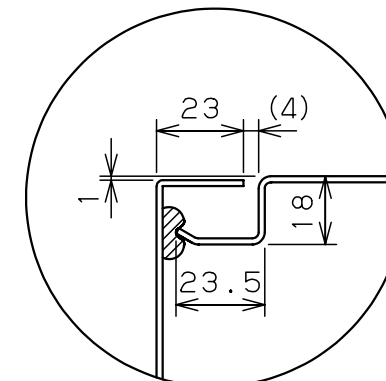

カバー機器取付有効図

ボックス取付穴推奨寸法と背面加工スペース

基板取付部詳細 (1/2)

接地端子詳細 (1/2)

A部断面詳細 (1:2)

ネジ部分解詳細

キャビネット仕様				品名								
形式	屋内用			CF形ボックス								
ポデー	銅板	t1.6		CF16-54C								
ドア	銅板	t1.6		図番	1/1							
基板	銅板	t1.6										
塗装色	クリーム (2.5Y9/1)			合基準	尺	1:10	設計	鈴木 一正	製	伊藤 伊藤	検	後藤
IP	保護等級 IP66				作成日	2007年 3月 1日						