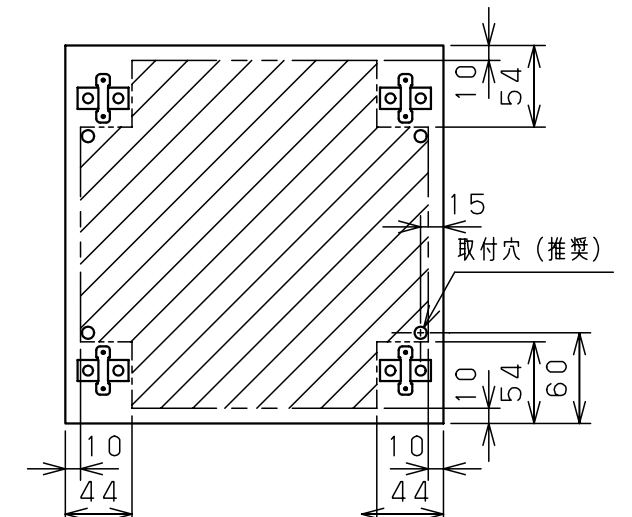

カバー機器取付有効図

ボックス取付穴推奨寸法と背面加工スペース

基板取付部詳細 (1/2)

接地端子詳細 (1/2)

A部断面詳細 (1:2)

ネジ部分解詳細

キャビネット仕様				品名							
形式	屋内用			CF形ボックス							
ポデー	銅板	t1.6			CF20-33						
ドア	銅板	t1.6			1/1						
基板	銅板	t1.6									
塗装色	ライトページュ (5Y7/1)			尺	1:5	設計	谷口	製	谷口	検	後藤
IP	保護等級 IP66										
				作成日 2006年 3月 1日							