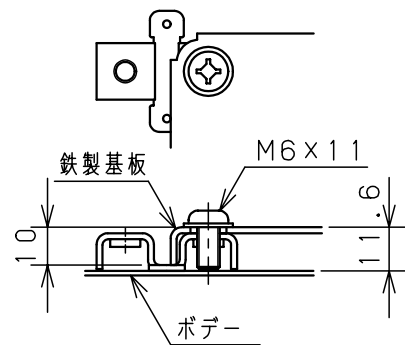

カバー機器取付有効図

ボックス取付穴推奨寸法と背面加工スペース

基板取付部詳細 (1/2)

接地端子詳細 (1/2)

A部断面詳細 (1:2)

ネジ部分解詳細

キャビネット仕様				品名							
形式	屋内用			CF形ボックス							
ポデー	銅板	t1.6			CF20-33						
ドア	銅板	t1.6			1/1						
基板	銅板	t1.6									
塗装色	ライトページュ (5Y7/1)			尺	1:5	設計	谷口	製	谷口	検	後藤
IP	保護等級 IP66										
				作成日 2006年 3月 1日							