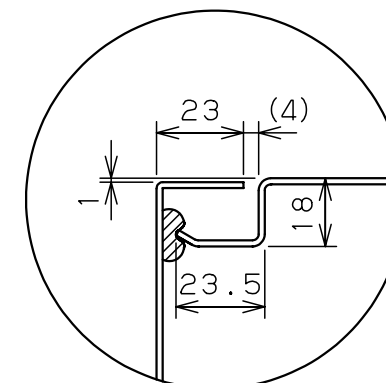

カバー機器取付有効図

ボックス取付穴推奨寸法と背面加工スペース

基板取付部詳細 (1/2)

接地端子詳細 (1/2)

A部断面詳細 (1:2)

ネジ部分解詳細

キャビネット仕様				品名							
形式	屋内用			CF形ボックス							
ポデー	銅板	t1.6			CF20-33						
ドア	銅板	t1.6			1/1						
基板	銅板	t1.6									
塗装色	ライトページュ (5Y7/1)			尺	1:5	設計	谷口	製	谷口	検	後藤
IP	保護等級 IP66										
				作成日 2006年 3月 1日							