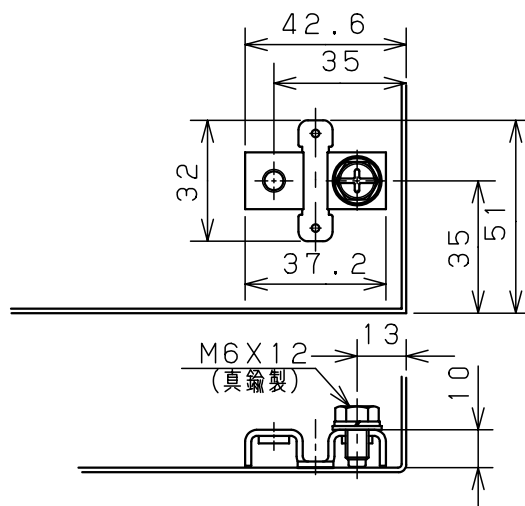

カバー機器取付有効図

ボックス取付穴推奨寸法と背面加工スペース

基板取付部詳細 (1/2)

接地端子詳細 (1/2)

A部断面詳細 (1:2)

ネジ部分解詳細

キャビネット仕様				品名							
形式	屋内用			CF形ボックス							
ポデー	銅板	t1.6			CF20-33						
ドア	銅板	t1.6			1/1						
基板	銅板	t1.6									
塗装色	ライトページュ (5Y7/1)			尺	1:5	設計	谷口	製	谷口	検	後藤
IP	保護等級 IP66										
				作成日 2006年 3月 1日							