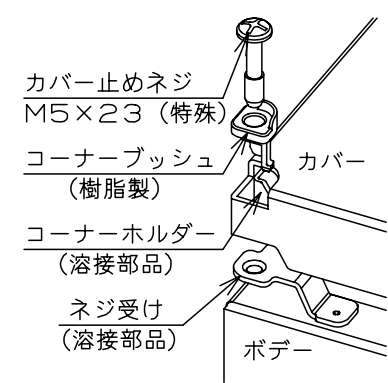

カバー機器取付有効図

ボックス取付穴推奨寸法と背面加工スペース

基板取付部詳細 (1/2)

接地端子詳細 (1/2)

A部断面詳細 (1:2)

ネジ部分解詳細

キャビネット仕様				品名							
形式	屋内用			CF形ボックス							
ポデー	銅板	t1.6			CF20-33						
ドア	銅板	t1.6			1/1						
基板	銅板	t1.6									
塗装色	ライトページュ (5Y7/1)			尺	1:5	設計	谷口	製	谷口	検	後藤
IP	保護等級 IP66										
				作成日 2006年 3月 1日							