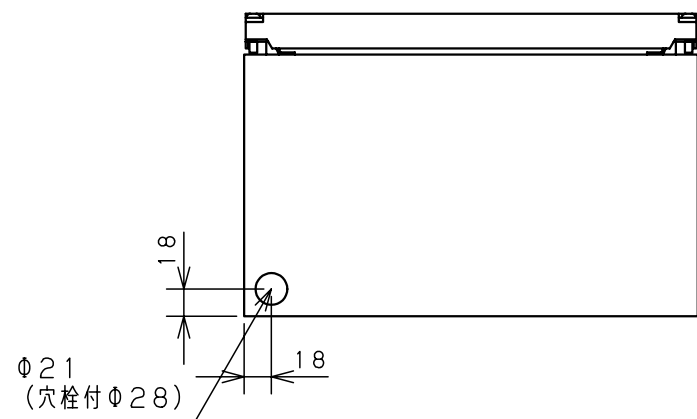

カバー機器取付有効図

ボックス取付穴推奨寸法と背面加工スペース

基板取付部詳細 (1/2)

接地端子詳細 (1/2)

A部断面詳細 (1:2)

ネジ部分解詳細

キャビネット仕様				品名							
形式	屋内用			CF形ボックス							
ポデー	銅板	t1.6			CF20-33						
ドア	銅板	t1.6			1/1						
基板	銅板	t1.6									
塗装色	ライトページュ (5Y7/1)			尺	1:5	設計	谷口	製	谷口	検	後藤
IP	保護等級 IP66										
				作成日 2006年 3月 1日							