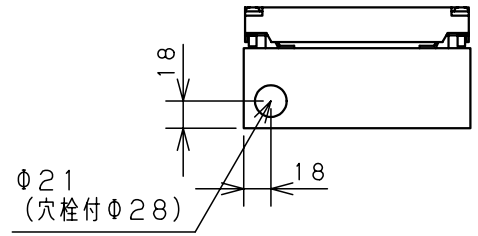

カバー機器取付有効図

ボックス取付穴推奨寸法と背面加工スペース

基板取付部詳細 (1/2)

接地端子詳細 (1/2)

A部断面詳細 (1:2)

ネジ部分解詳細

キャビネット仕様				品名								
形式	屋内用			CF形ボックス								
ポデー	銅板	t1.6		CF8-1515								
ドア	銅板	t1.6		図番	1/1							
基板	銅板	t1.6										
塗装色	ライトページュ (5Y7/1)			A基準	尺	1:5	設計	鈴木	製	井上	検	池田
IP	保護等級 IP66				作成日	2007年 12月 6日						