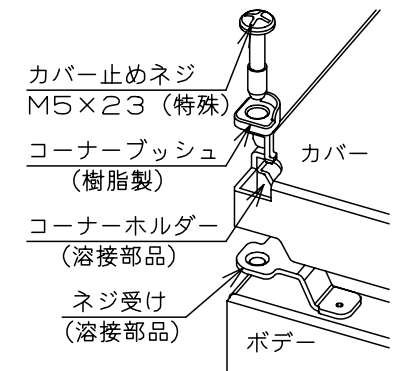

カバー機器取付有効図

ボックス取付穴推奨寸法と背面加工スペース

基板取付部詳細 (1/2)

接地端子詳細 (1/2)

A部断面詳細 (1:2)

ネジ部分解詳細

キャビネット仕様				品名								
形式	屋内用			CF形ボックス								
ポデー	銅板	t1.6		CF8-1515								
ドア	銅板	t1.6		図番	1/1							
基板	銅板	t1.6										
塗装色	ライトページュ (5Y7/1)			A基準	尺	1:5	設計	鈴木	製	井上	検	池田
IP	保護等級 IP66				作成日	2007年 12月 6日						