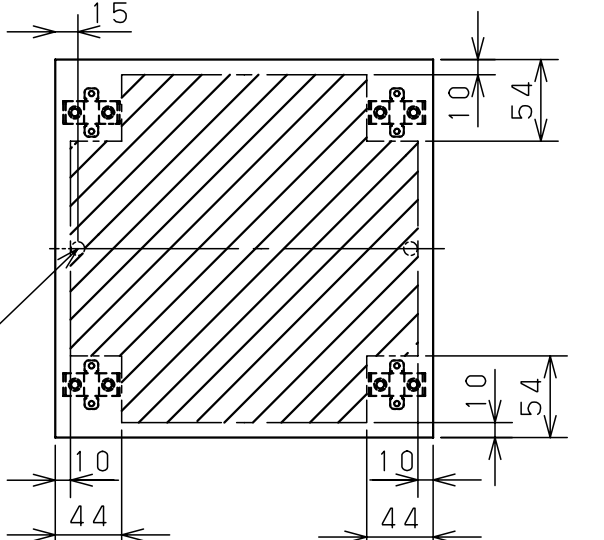

カバー機器取付有効図

ボックス取付穴推奨寸法と背面加工スペース

基板取付部詳細 (1/2)

接地端子詳細 (1/2)

A部断面詳細 (1:2)

ネジ部分解詳細

キャビネット仕様				品名								
形式	屋内用			CF形ボックス								
ポデー	銅板	t1.6		CF8-1515								
ドア	銅板	t1.6		図番	1/1							
基板	銅板	t1.6										
塗装色	ライトページュ (5Y7/1)			A基準	尺	1:5	設計	鈴木	製	井上	検	池田
IP	保護等級 IP66				作成日	2007年 12月 6日						