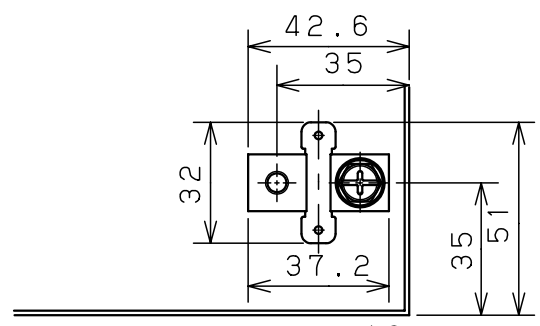

カバー機器取付有効図

ボックス取付穴推奨寸法と背面加工スペース

基板取付部詳細 (1/2)

接地端子詳細 (1/2)

A部断面詳細 (1:2)

ネジ部分解詳細

キャビネット仕様				品名								
形式	屋内用			CF形ボックス								
ポデー	銅板	t1.6		CF8-1515								
ドア	銅板	t1.6		図番	1/1							
基板	銅板	t1.6										
塗装色	ライトページュ (5Y7/1)			A基準	尺	1:5	設計	鈴木	製	井上	検	池田
IP	保護等級 IP66				作成日	2007年 12月 6日						