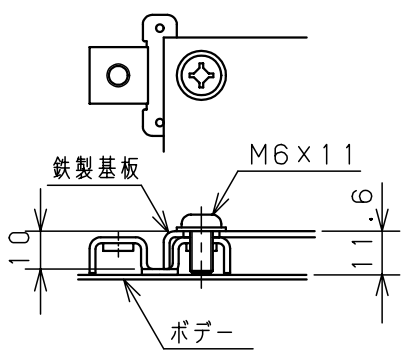

カバー機器取付有効図

ボックス取付穴推奨寸法と背面加工スペース

基板取付部詳細 (1/2)

接地端子詳細 (1/2)

A部断面詳細 (1:2)

ネジ部分解詳細

キャビネット仕様				品名								
形式	屋内用			CF形ボックス								
ポデー	銅板	t1.6		CF8-1515								
ドア	銅板	t1.6		図番	1/1							
基板	銅板	t1.6										
塗装色	ライトページュ (5Y7/1)			A基準	尺	1:5	設計	鈴木	製	井上	検	池田
IP	保護等級 IP66				作成日	2007年 12月 6日						