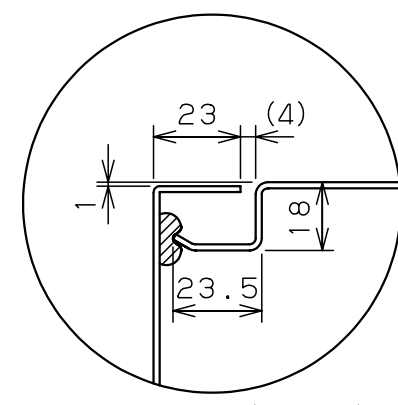

カバー機器取付有効図

ボックス取付穴推奨寸法と背面加工スペース

基板取付部詳細 (1/2)

接地端子詳細 (1/2)

A部断面詳細 (1:2)

ネジ部分解詳細

キャビネット仕様				品名								
形式	屋内用			CF形ボックス								
ポデー	銅板	t1.6		CF8-1515								
ドア	銅板	t1.6		図番	1/1							
基板	銅板	t1.6										
塗装色	ライトページュ (5Y7/1)			A基準	尺	1:5	設計	鈴木	製	井上	検	池田
IP	保護等級 IP66				作成日	2007年 12月 6日						