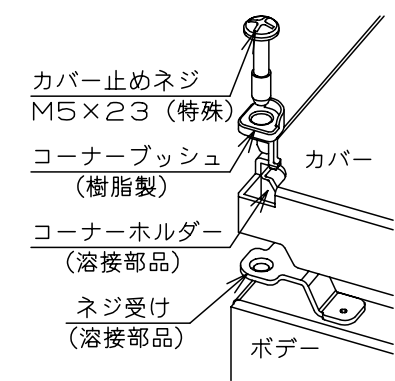

カバー機器取付有効図

ボックス取付穴推奨寸法と背面加工スペース

基板取付部詳細 (1/2)

接地端子詳細 (1/2)

A部断面詳細 (1:2)

ネジ部分解詳細

キャビネット仕様				品名			
形式	屋内用			CF形ボックス			
ポデー	銅板	t1.6			CF8-1525		
ドア	銅板	t1.6			1/1		
基板	銅板	t1.6					
塗装色	ライトベージュ (5Y7/1)			尺	設計	製	検
IP	保護等級 IP66			度	山澤	山澤	後藤
				1:5			
				作成日	2006年 1月 5日		