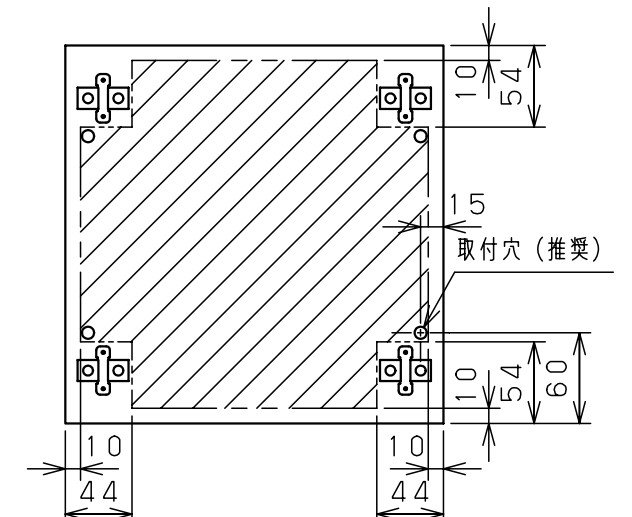

カバー機器取付有効図

ボックス取付穴推奨寸法と背面加工スペース

基板取付部詳細 (1/2)

接地端子詳細 (1/2)

A部断面詳細 (1:2)

ネジ部分解詳細

キャビネット仕様				品名			
形式	屋内用			CF形ボックス			
ポデー	銅板	t1.6			CF8-1525		
ドア	銅板	t1.6			1/1		
基板	銅板	t1.6					
塗装色	ライトベージュ (5Y7/1)			尺	設計	製	検
IP	保護等級 IP66			度	山澤	山澤	後藤
				1:5			
				作成日	2006年 1月 5日		