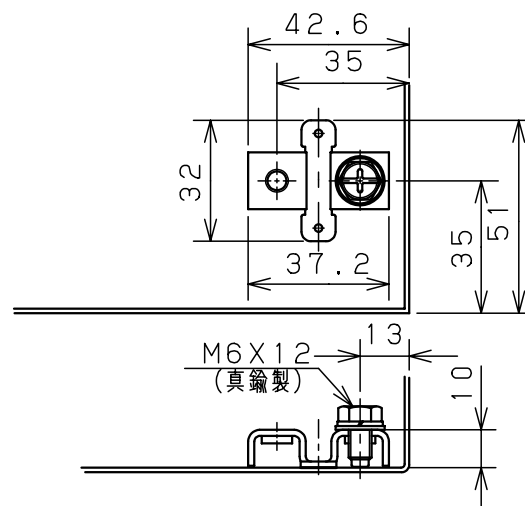

カバー機器取付有効図

ボックス取付穴推奨寸法と背面加工スペース

基板取付部詳細 (1/2)

接地端子詳細 (1/2)

A部断面詳細 (1:2)

ネジ部分解詳細

キャビネット仕様				品名			
形式	屋内用			CF形ボックス			
ポデー	銅板	t1.6			CF8-1525		
ドア	銅板	t1.6			1/1		
基板	銅板	t1.6					
塗装色	ライトベージュ (5Y7/1)			尺	設計	製	検
IP	保護等級 IP66			度	山澤	山澤	後藤
				1:5			
				作成日	2006年 1月 5日		