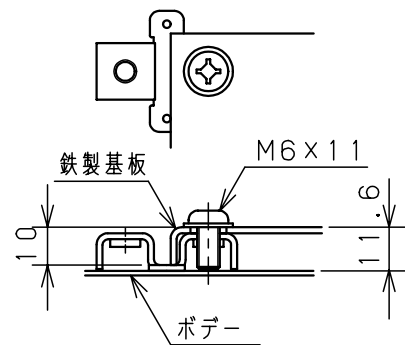

カバー機器取付有効図

ボックス取付穴推奨寸法と背面加工スペース

基板取付部詳細 (1/2)

接地端子詳細 (1/2)

A部断面詳細 (1:2)

ネジ部分解詳細

キャビネット仕様				品名			
形式	屋内用			CF形ボックス			
ポデー	銅板	t1.6			CF8-1525		
ドア	銅板	t1.6			1/1		
基板	銅板	t1.6					
塗装色	ライトベージュ (5Y7/1)			尺	設計	製	検
IP	保護等級 IP66			度	山澤	山澤	後藤
				1:5			
				作成日	2006年 1月 5日		