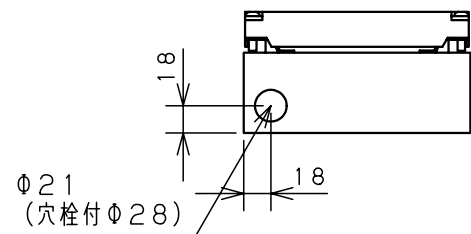

カバー機器取付有効図

ボックス取付穴推奨寸法と背面加工スペース

基板取付部詳細 (1/2)

接地端子詳細 (1/2)

A部断面詳細 (1:2)

ネジ部分解詳細

キャビネット仕様				品名			
形式	屋内用			CF形ボックス			
ポデー	銅板	t1.6			CF8-1525		
ドア	銅板	t1.6			1/1		
基板	銅板	t1.6					
塗装色	ライトベージュ (5Y7/1)			尺	設計	製	検
IP	保護等級 IP66			度	山澤	山澤	後藤
				1:5			
				作成日	2006年 1月 5日		