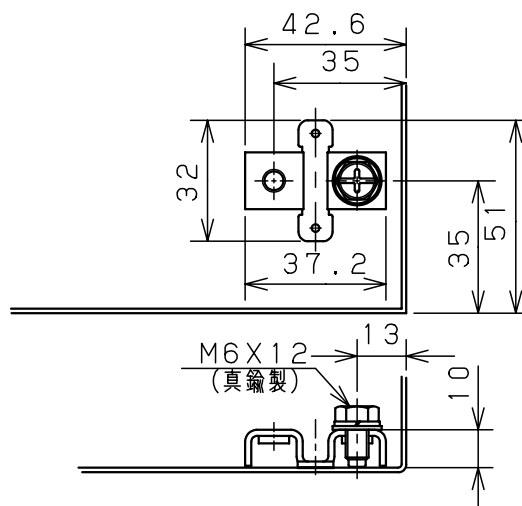

カバー機器取付有効図

ボックス取付穴推奨寸法と背面加工スペース

基板取付部詳細 (1/2)

接地端子詳細 (1/2)

A部断面詳細 (1:2)

ネジ部分解詳細

キャビネット仕様				品名								
形式	屋内用			CF形ボックス								
ポデー	銅板	t1.6			CF8-153							
ドア	銅板	t1.6			図番	1/1						
基板	銅板	t1.6										
塗装色	ライトページュ (5Y7/1)			A基準	尺	1:5	設計	山澤	製	山澤	検	後藤
IP	保護等級 IP66				作成日	2006年		4月	1日			