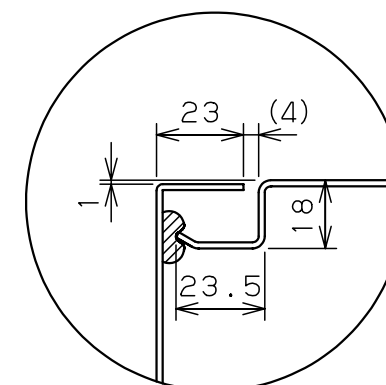

カバー機器取付有効図

ボックス取付穴推奨寸法と背面加工スペース

基板取付部詳細 (1/2)

接地端子詳細 (1/2)

A部断面詳細 (1:2)

ネジ部分解詳細

キャビネット仕様				品名								
形式	屋内用			CF形ボックス								
ポデー	銅板	t1.6			CF8-153							
ドア	銅板	t1.6			図番	1/1						
基板	銅板	t1.6										
塗装色	ライトページュ (5Y7/1)			A基準	尺	1:5	設計	山澤	製	山澤	検	後藤
IP	保護等級 IP66				作成日	2006年		4月	1日			