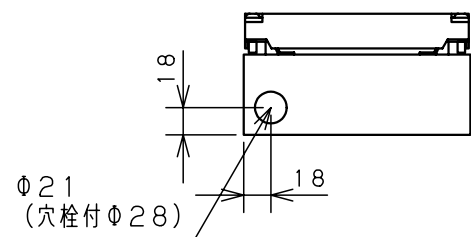

カバー機器取付有効図

ボックス取付穴推奨寸法と背面加工スペース

基板取付部詳細 (1/2)

接地端子詳細 (1/2)

A部断面詳細 (1:2)

ネジ部分解詳細

キャビネット仕様				品名								
形式	屋内用			CF形ボックス								
ポデー	銅板	t1.6			CF8-153							
ドア	銅板	t1.6			図番	1/1						
基板	銅板	t1.6										
塗装色	ライトページュ (5Y7/1)			A基準	尺	1:5	設計	山澤	製	山澤	検	後藤
IP	保護等級 IP66				作成日	2006年		4月	1日			