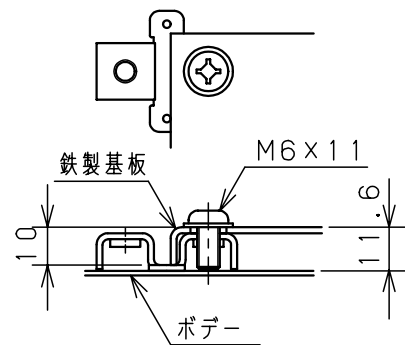

カバー機器取付有効図

ボックス取付穴推奨寸法と背面加工スペース

基板取付部詳細 (1/2)

接地端子詳細 (1/2)

A部断面詳細 (1:2)

ネジ部分解詳細

キャビネット仕様				品名								
形式	屋内用			CF形ボックス								
ポデー	銅板	t1.6			CF8-153							
ドア	銅板	t1.6			図番	1/1						
基板	銅板	t1.6										
塗装色	ライトページュ (5Y7/1)			A基準	尺	1:5	設計	山澤	製	山澤	検	後藤
IP	保護等級 IP66				作成日	2006年		4月	1日			