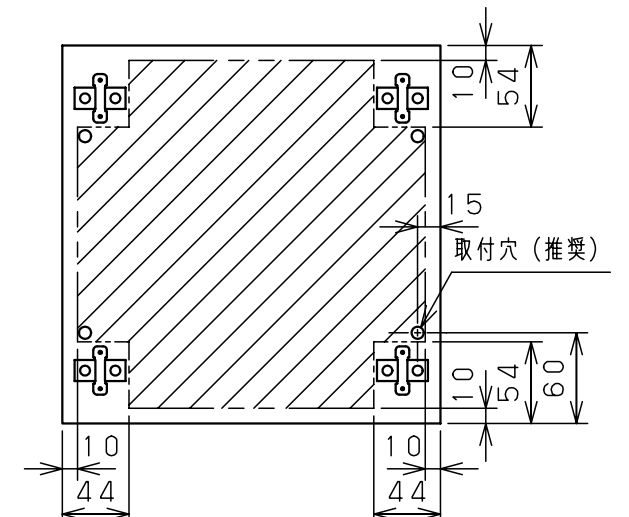

カバー機器取付有効図

ボックス取付穴推奨寸法と背面加工スペース

基板取付部詳細 (1/2)

接地端子詳細 (1/2)

A部断面詳細 (1:2)

ネジ部分解詳細

キャビネット仕様				品名								
形式	屋内用			CF形ボックス								
ポデー	銅板	t1.6			CF8-153							
ドア	銅板	t1.6			図番	1/1						
基板	銅板	t1.6										
塗装色	ライトページュ (5Y7/1)			A基準	尺	1:5	設計	山澤	製	山澤	検	後藤
IP	保護等級 IP66				作成日	2006年		4月	1日			