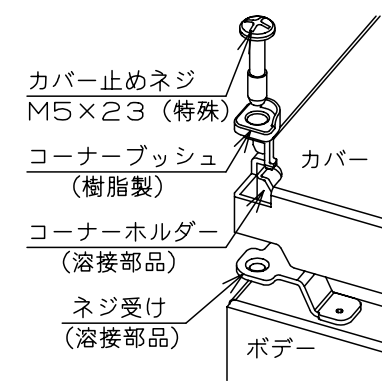

カバー機器取付有効図

ボックス取付穴推奨寸法と背面加工スペース

基板取付部詳細 (1/2)

接地端子詳細 (1/2)

A部断面詳細 (1:2)

ネジ部分解詳細

キャビネット仕様				品名								
形式	屋内用			CF形ボックス								
ポデー	銅板	t1.6			CF8-153							
ドア	銅板	t1.6			図番	1/1						
基板	銅板	t1.6										
塗装色	ライトページュ (5Y7/1)			A基準	尺	1:5	設計	山澤	製	山澤	検	後藤
IP	保護等級 IP66				作成日	2006年		4月	1日			