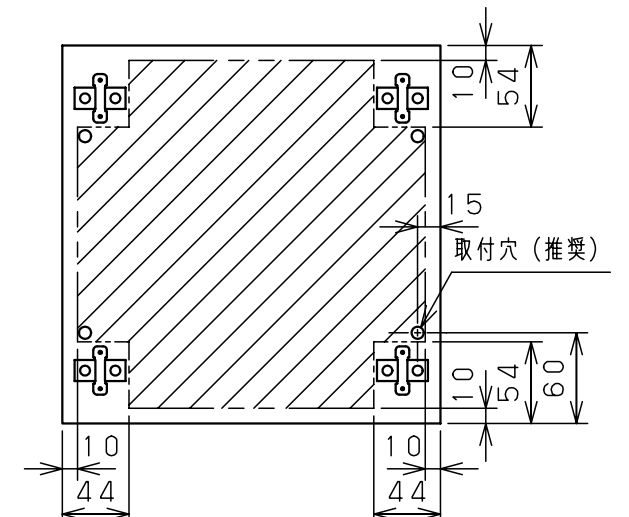

カバー機器取付有効図

ボックス取付穴推奨寸法と背面加工スペース

基板取付部詳細 (1/2)

接地端子詳細 (1/2)

A部断面詳細 (1:2)

ネジ部分解詳細

キャビネット仕様				品名								
形式	屋内用			CF形ボックス								
ポデー	銅板	t1.6			CF8-153C							
ドア	銅板	t1.6			図番	1/1						
基板	銅板	t1.6										
塗装色	クリーム (2.5Y9/1)			A基準	尺	1:5	設計	山澤	製	山澤	検	後藤
IP	保護等級	IP66			作成日	2006年		4月	1日			