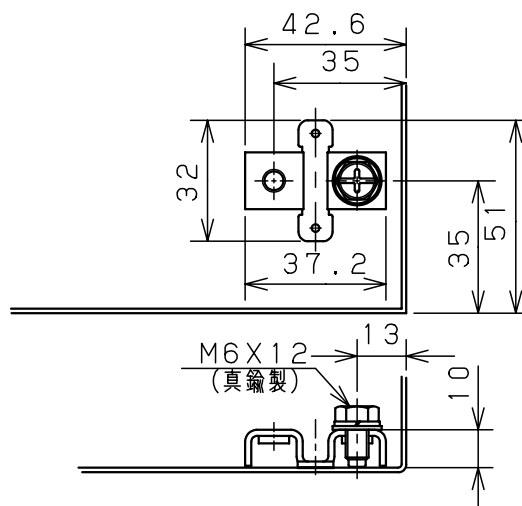

カバー機器取付有効図

ボックス取付穴推奨寸法と背面加工スペース

基板取付部詳細 (1/2)

接地端子詳細 (1/2)

A部断面詳細 (1:2)

ネジ部分解詳細

キャビネット仕様				品名								
形式	屋内用			CF形ボックス								
ポデー	銅板	t1.6			CF8-153C							
ドア	銅板	t1.6			図番	1/1						
基板	銅板	t1.6										
塗装色	クリーム (2.5Y9/1)			A基準	尺	1:5	設計	山澤	製	山澤	検	後藤
IP	保護等級	IP66			作成日	2006年		4月	1日			