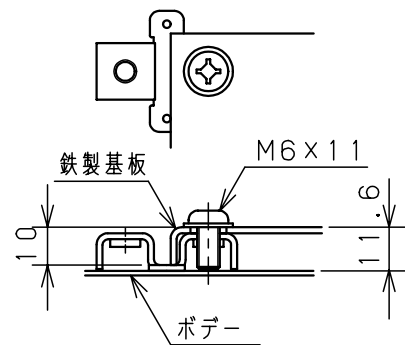

カバー機器取付有効図

ボックス取付穴推奨寸法と背面加工スペース

基板取付部詳細 (1/2)

接地端子詳細 (1/2)

A部断面詳細 (1:2)

ネジ部分解詳細

キャビネット仕様				品名								
形式	屋内用			CF形ボックス								
ポデー	銅板	t1.6			CF8-153C							
ドア	銅板	t1.6			図番	1/1						
基板	銅板	t1.6										
塗装色	クリーム (2.5Y9/1)			A基準	尺	1:5	設計	山澤	製	山澤	検	後藤
IP	保護等級	IP66			作成日	2006年		4月	1日			