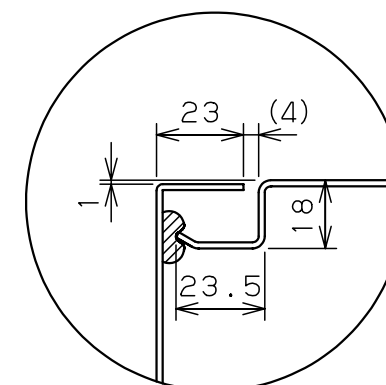

カバー機器取付有効図

ボックス取付穴推奨寸法と背面加工スペース

基板取付部詳細 (1/2)

接地端子詳細 (1/2)

A部断面詳細 (1:2)

ネジ部分解詳細

キャビネット仕様				品名								
形式	屋内用			CF形ボックス								
ポデー	銅板	t1.6			CF8-153C							
ドア	銅板	t1.6			図番	1/1						
基板	銅板	t1.6										
塗装色	クリーム (2.5Y9/1)			A基準	尺	1:5	設計	山澤	製	山澤	検	後藤
IP	保護等級	IP66			作成日	2006年		4月	1日			