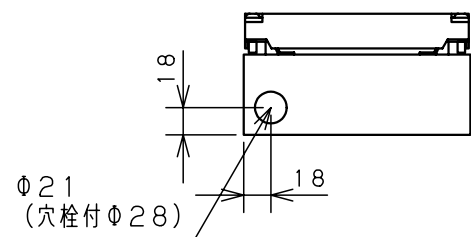

カバー機器取付有効図

ボックス取付穴推奨寸法と背面加工スペース

基板取付部詳細 (1/2)

接地端子詳細 (1/2)

A部断面詳細 (1:2)

ネジ部分解詳細

キャビネット仕様				品名								
形式	屋内用			CF形ボックス								
ポデー	銅板	t1.6			CF8-153C							
ドア	銅板	t1.6			図番	1/1						
基板	銅板	t1.6										
塗装色	クリーム (2.5Y9/1)			A基準	尺	1:5	設計	山澤	製	山澤	検	後藤
IP	保護等級	IP66			作成日	2006年		4月	1日			