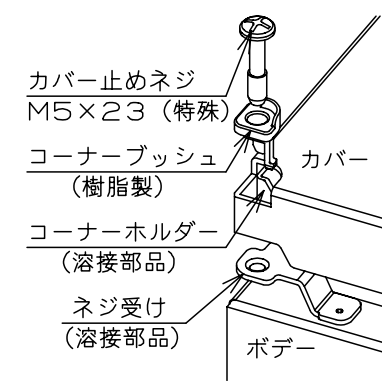

カバー機器取付有効図

ボックス取付穴推奨寸法と背面加工スペース

基板取付部詳細 (1/2)

接地端子詳細 (1/2)

A部断面詳細 (1:2)

ネジ部分解詳細

キャビネット仕様				品名								
形式	屋内用			CF形ボックス								
ポデー	銅板	t1.6			CF8-153C							
ドア	銅板	t1.6			図番	1/1						
基板	銅板	t1.6										
塗装色	クリーム (2.5Y9/1)			A基準	尺	1:5	設計	山澤	製	山澤	検	後藤
IP	保護等級	IP66			作成日	2006年		4月	1日			