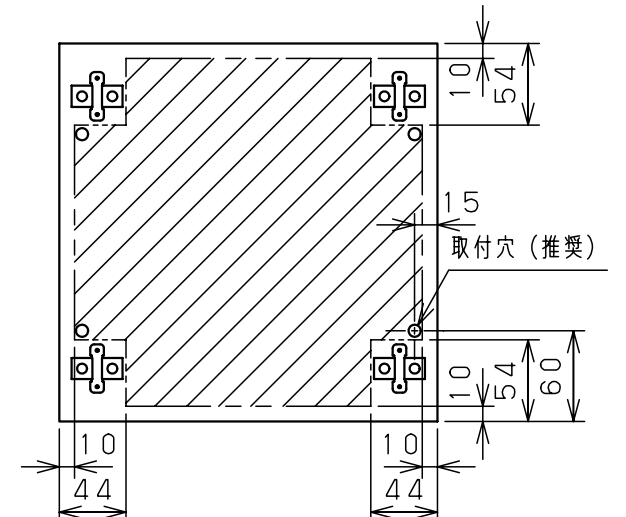

カバー機器取付有効図

ボックス取付穴推奨寸法と背面加工スペース

基板取付部詳細 (1/2)

接地端子詳細 (1/2)

A部断面詳細 (1:2)

ネジ部分解詳細

キャビネット仕様				品名							
形式	屋内用			CF形ボックス							
ポデー	銅板	t1.6		CF8-22							
ドア	銅板	t1.6		1/1							
基板	銅板	t1.6									
塗装色	ライトページュ (5Y7/1)			尺	1:5	設計	山澤	製	山澤	検	後藤
IP	保護等級 IP66			基準							
				作成日 2006年 1月 5日							