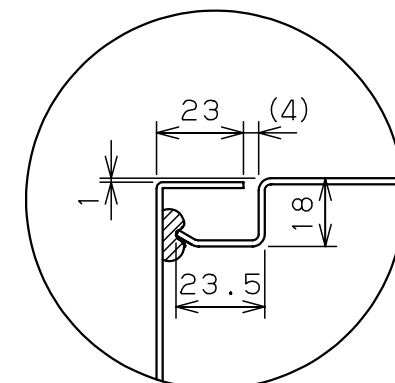

カバー機器取付有効図

ボックス取付穴推奨寸法と背面加工スペース

基板取付部詳細 (1/2)

接地端子詳細 (1/2)

A部断面詳細 (1:2)

ネジ部分解詳細

キャビネット仕様				品名							
形式	屋内用			CF形ボックス							
ポデー	銅板	t1.6		CF8-22							
ドア	銅板	t1.6		1/1							
基板	銅板	t1.6									
塗装色	ライトページュ (5Y7/1)			尺	1:5	設計	山澤	製	山澤	検	後藤
IP	保護等級 IP66			基準							
				作成日 2006年 1月 5日							