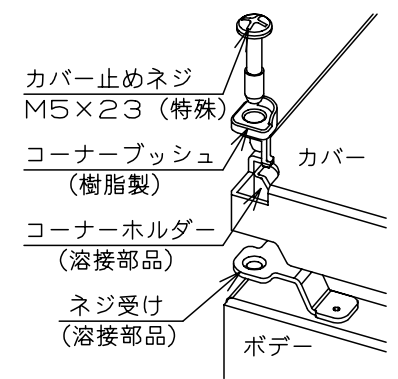

カバー機器取付有効図

ボックス取付穴推奨寸法と背面加工スペース

基板取付部詳細 (1/2)

接地端子詳細 (1/2)

A部断面詳細 (1:2)

ネジ部分解詳細

キャビネット仕様				品名							
形式	屋内用			CF形ボックス							
ポデー	銅板	t1.6		CF8-22							
ドア	銅板	t1.6		1/1							
基板	銅板	t1.6									
塗装色	ライトページュ (5Y7/1)			尺	1:5	設計	山澤	製	山澤	検	後藤
IP	保護等級 IP66			基準							
				作成日 2006年 1月 5日							