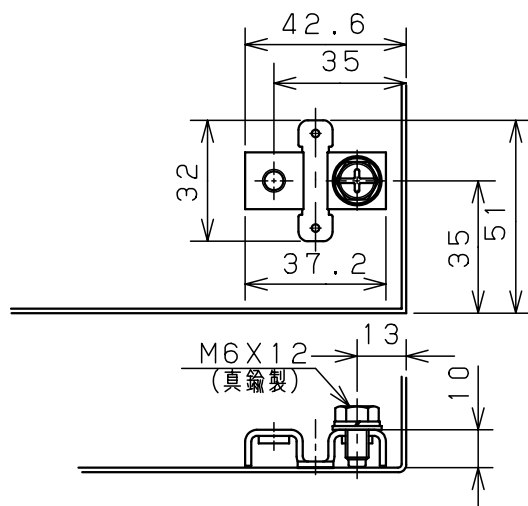

カバー機器取付有効図

ボックス取付穴推奨寸法と背面加工スペース

基板取付部詳細 (1/2)

接地端子詳細 (1/2)

A部断面詳細 (1:2)

ネジ部分解詳細

キャビネット仕様				品名							
形式	屋内用			CF形ボックス							
ポデー	銅板	t1.6		CF8-22							
ドア	銅板	t1.6		1/1							
基板	銅板	t1.6									
塗装色	ライトページュ (5Y7/1)			尺	1:5	設計	山澤	製	山澤	検	後藤
IP	保護等級 IP66			基準							
				作成日 2006年 1月 5日							