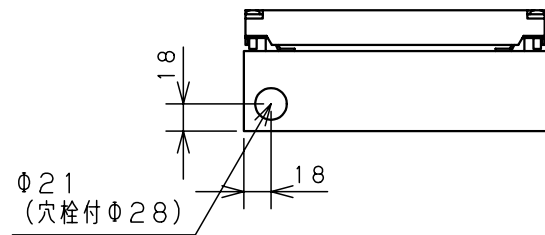

カバー機器取付有効図

ボックス取付穴推奨寸法と背面加工スペース

基板取付部詳細 (1/2)

接地端子詳細 (1/2)

A部断面詳細 (1:2)

ネジ部分解詳細

キャビネット仕様				品名							
形式	屋内用			CF形ボックス							
ポデー	銅板	t1.6		CF8-22							
ドア	銅板	t1.6		1/1							
基板	銅板	t1.6									
塗装色	ライトページュ (5Y7/1)			尺	1:5	設計	山澤	製	山澤	検	後藤
IP	保護等級 IP66			基準							
				作成日 2006年 1月 5日							