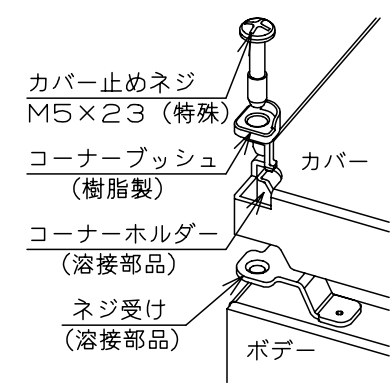

カバー機器取付有効図

ボックス取付穴推奨寸法と背面加工スペース

基板取付部詳細 (1/2)

接地端子詳細 (1/2)

A部断面詳細 (1:2)

ネジ部分解詳細

キャビネット仕様				品名							
形式	屋内用			CF形ボックス							
ポデー	銅板	t1.6			CF8-23						
ドア	銅板	t1.6	図番	1/1							
基板	銅板	t1.6	A 基準	尺 度	1:5	設 計	山澤	製 図	山澤	検 図	後藤
塗装色	ライトベージュ (5Y7/1)			作成日	2006年		1月	5日			
IP	保護等級 IP66										