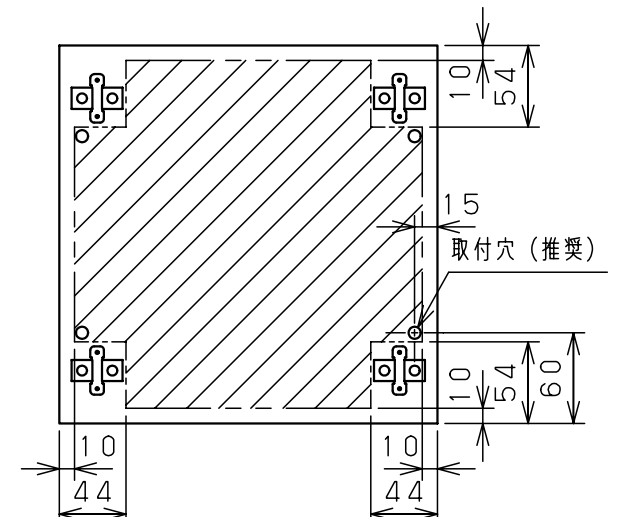

カバー機器取付有効図

ボックス取付穴推奨寸法と背面加工スペース

基板取付部詳細 (1/2)

接地端子詳細 (1/2)

A部断面詳細 (1:2)

ネジ部分解詳細

キャビネット仕様				品名							
形式	屋内用			CF形ボックス							
ポデー	銅板	t1.6			CF8-23						
ドア	銅板	t1.6	図番	1/1							
基板	銅板	t1.6	A 基準	尺 度	1:5	設 計	山澤	製 図	山澤	検 図	後藤
塗装色	ライトベージュ (5Y7/1)			作成日	2006年		1月	5日			
IP	保護等級 IP66										