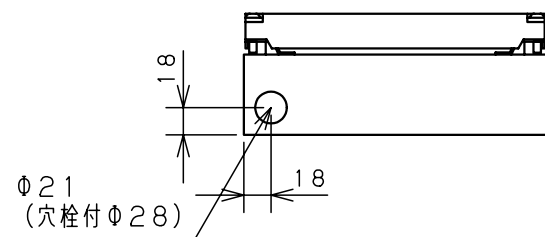

カバー機器取付有効図

ボックス取付穴推奨寸法と背面加工スペース

基板取付部詳細 (1/2)

接地端子詳細 (1/2)

A部断面詳細 (1:2)

ネジ部分解詳細

キャビネット仕様				品名							
形式	屋内用			CF形ボックス							
ポデー	銅板	t1.6			CF8-23						
ドア	銅板	t1.6	図番	1/1							
基板	銅板	t1.6	A 基準	尺 度	1:5	設 計	山澤	製 図	山澤	検 図	後藤
塗装色	ライトベージュ (5Y7/1)			作成日	2006年		1月	5日			
IP	保護等級 IP66										