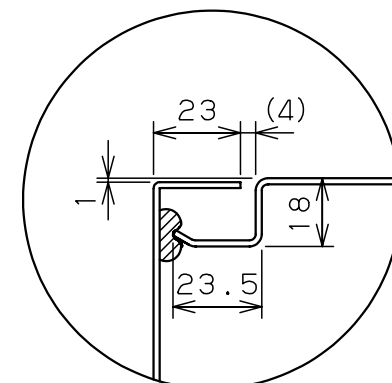

カバー機器取付有効図

ボックス取付穴推奨寸法と背面加工スペース

基板取付部詳細 (1/2)

接地端子詳細 (1/2)

A部断面詳細 (1:2)

ネジ部分解詳細

キャビネット仕様				品名							
形式	屋内用			CF形ボックス							
ポデー	銅板	t1.6			CF8-23						
ドア	銅板	t1.6	図番	1/1							
基板	銅板	t1.6	A 基準	尺 度	1:5	設 計	山澤	製 図	山澤	検 図	後藤
塗装色	ライトベージュ (5Y7/1)			作成日	2006年		1月	5日			
IP	保護等級 IP66										