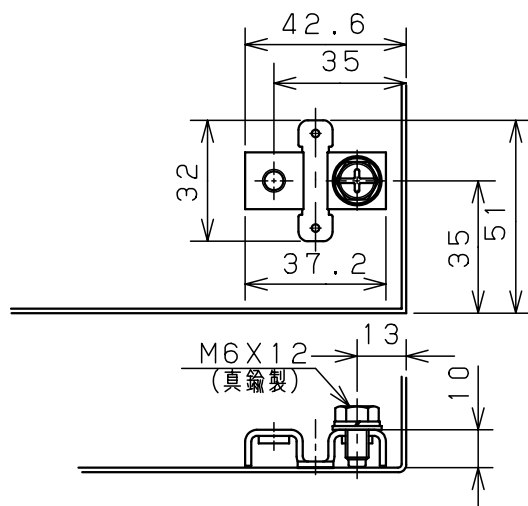

カバー機器取付有効図

ボックス取付穴推奨寸法と背面加工スペース

基板取付部詳細 (1/2)

接地端子詳細 (1/2)

A部断面詳細 (1:2)

ネジ部分解詳細

キャビネット仕様				品名							
形式	屋内用			CF形ボックス							
ポデー	銅板	t1.6			CF8-23						
ドア	銅板	t1.6	図番	1/1							
基板	銅板	t1.6	A 基準	尺 度	1:5	設 計	山澤	製 図	山澤	検 図	後藤
塗装色	ライトベージュ (5Y7/1)			作成日	2006年		1月	5日			
IP	保護等級 IP66										