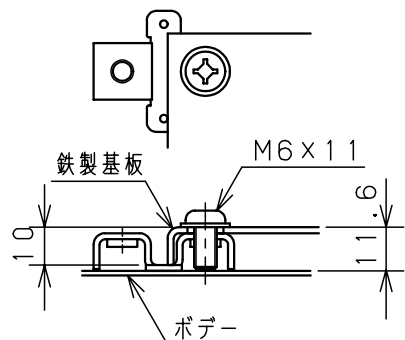

カバー機器取付有効図

ボックス取付穴推奨寸法と背面加工スペース

基板取付部詳細 (1/2)

接地端子詳細 (1/2)

A部断面詳細 (1:2)

ネジ部分解詳細

キャビネット仕様				品名			
形式	屋内用			CF形ボックス			
ポデー	銅板	t1.6			CF8-23C		
ドア	銅板	t1.6			1/1		
基板	銅板	t1.6					
塗装色	クリーム (2.5Y9/1)			尺	設計	製	検
IP	保護等級 IP66			度	山澤	山澤	後藤
				1:5	山澤	山澤	後藤
				作成日	2006年 1月 5日		