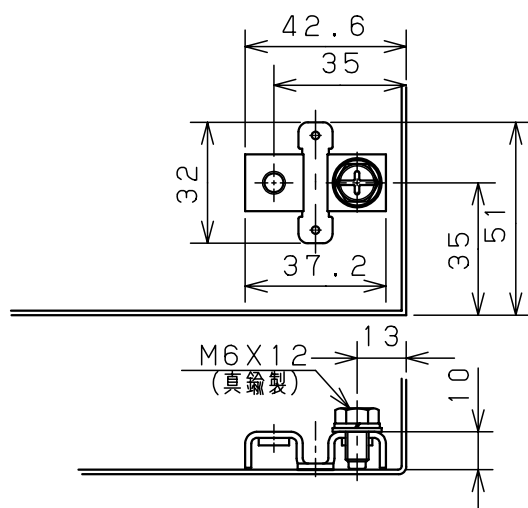

カバー機器取付有効図

ボックス取付穴推奨寸法と背面加工スペース

基板取付部詳細 (1/2)

接地端子詳細 (1/2)

A部断面詳細 (1:2)

ネジ部分解詳細

キャビネット仕様				品名			
形式	屋内用			CF形ボックス			
ポデー	銅板	t1.6			CF8-23C		
ドア	銅板	t1.6			1/1		
基板	銅板	t1.6					
塗装色	クリーム (2.5Y9/1)			尺	設計	製	検
IP	保護等級 IP66			度	山澤	山澤	後藤
				1:5	山澤	山澤	後藤
				作成日	2006年 1月 5日		