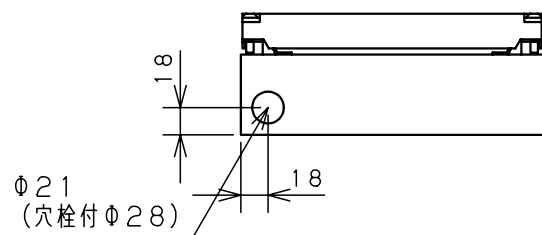

カバー機器取付有効図

ボックス取付穴推奨寸法と背面加工スペース

基板取付部詳細 (1/2)

接地端子詳細 (1/2)

A部断面詳細 (1:2)

ネジ部分解詳細

キャビネット仕様				品名			
形式	屋内用			CF形ボックス			
ポデー	銅板	t1.6			CF8-23C		
ドア	銅板	t1.6			1/1		
基板	銅板	t1.6					
塗装色	クリーム (2.5Y9/1)			尺	設計	製	検
IP	保護等級 IP66			度	山澤	山澤	後藤
				1:5	山澤	山澤	後藤
				作成日	2006年 1月 5日		