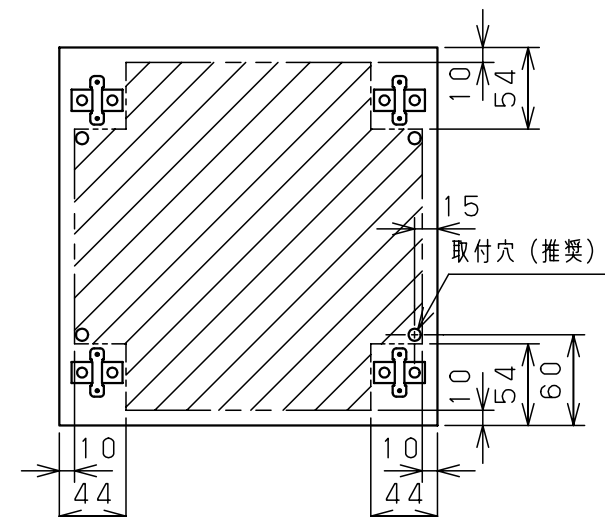

カバー機器取付有効図

ボックス取付穴推奨寸法と背面加工スペース

基板取付部詳細 (1/2)

接地端子詳細 (1/2)

A部断面詳細 (1:2)

ネジ部分解詳細

キャビネット仕様				品名			
形式	屋内用			CF形ボックス			
ポデー	銅板	t1.6			CF8-23C		
ドア	銅板	t1.6			1/1		
基板	銅板	t1.6					
塗装色	クリーム (2.5Y9/1)			尺	設計	製	検
IP	保護等級 IP66			度	山澤	山澤	後藤
				1:5	山澤	山澤	後藤
				作成日	2006年 1月 5日		