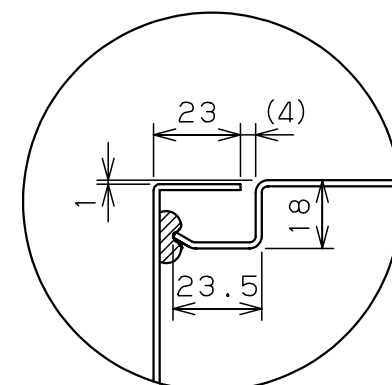

カバー機器取付有効図

ボックス取付穴推奨寸法と背面加工スペース

基板取付部詳細 (1/2)

接地端子詳細 (1/2)

A部断面詳細 (1:2)

ネジ部分解詳細

キャビネット仕様				品名			
形式	屋内用			CF形ボックス			
ポデー	銅板	t1.6			CF8-23C		
ドア	銅板	t1.6			1/1		
基板	銅板	t1.6					
塗装色	クリーム (2.5Y9/1)			尺	設計	製	検
IP	保護等級 IP66			度	山澤	山澤	後藤
				1:5	山澤	山澤	後藤
				作成日	2006年 1月 5日		