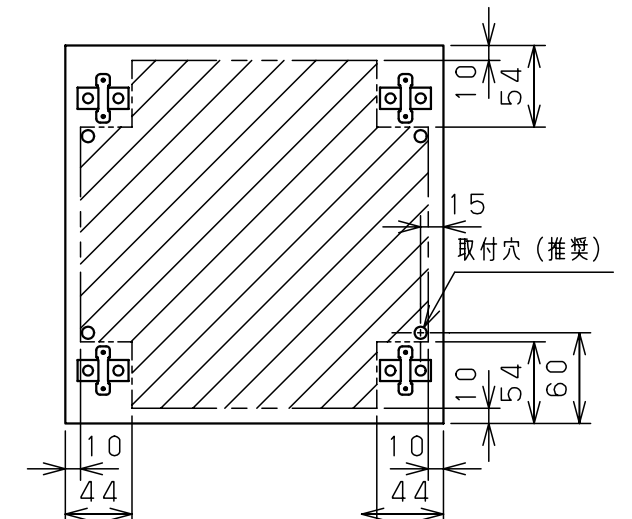

カバー機器取付有効図

ボックス取付穴推奨寸法と背面加工スペース

基板取付部詳細 (1/2)

接地端子詳細 (1/2)

A部断面詳細 (1:2)

ネジ部分解詳細

キャビネット仕様				品名				
形式	屋内用			CF形ボックス				
ボデー	鋼板	t1.6			CF8-2525C			
ドア	鋼板	t1.6						
基板	鋼板	t1.6						
塗装色	クリーム (2.5Y9/1)							
IP	保護等級 IP66							
作成日				2006年 3月 1日				