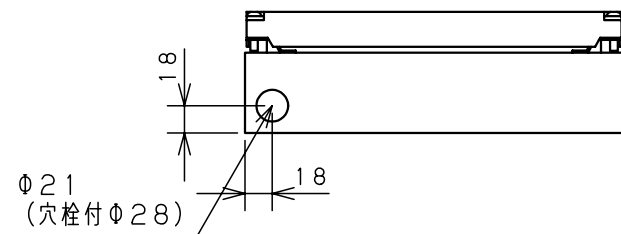

カバー機器取付有効図

ボックス取付穴推奨寸法と背面加工スペース

基板取付部詳細 (1/2)

接地端子詳細 (1/2)

A部断面詳細 (1:2)

ネジ部分解詳細

キャビネット仕様				品名				
形式	屋内用			CF形ボックス				
ボデー	鋼板	t1.6			CF8-2525C			
ドア	鋼板	t1.6						
基板	鋼板	t1.6						
塗装色	クリーム (2.5Y9/1)							
IP	保護等級 IP66							
作成日				2006年 3月 1日				