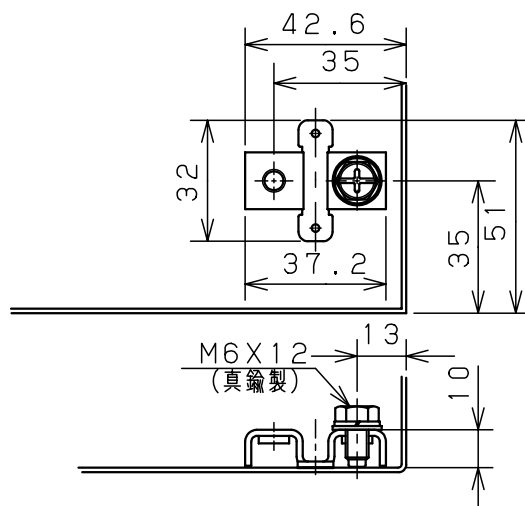

カバー機器取付有効図

ボックス取付穴推奨寸法と背面加工スペース

基板取付部詳細 (1/2)

接地端子詳細 (1/2)

A部断面詳細 (1:2)

ネジ部分解詳細

キャビネット仕様				品名				
形式	屋内用			CF形ボックス				
ボデー	鋼板	t1.6			CF8-2525C			
ドア	鋼板	t1.6						
基板	鋼板	t1.6						
塗装色	クリーム (2.5Y9/1)							
IP	保護等級 IP66							
作成日				2006年 3月 1日				