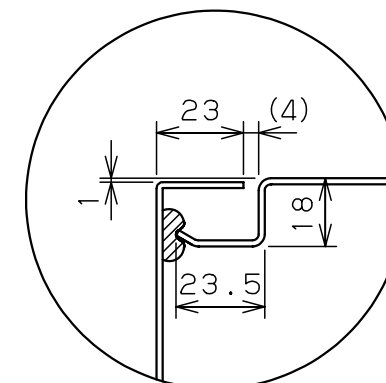

カバー機器取付有効図

ボックス取付穴推奨寸法と背面加工スペース

基板取付部詳細 (1/2)

接地端子詳細 (1/2)

A部断面詳細 (1:2)

ネジ部分解詳細

キャビネット仕様				品名				
形式	屋内用			CF形ボックス				
ボデー	鋼板	t1.6			CF8-2525C			
ドア	鋼板	t1.6						
基板	鋼板	t1.6						
塗装色	クリーム (2.5Y9/1)							
IP	保護等級 IP66							
作成日				2006年 3月 1日				