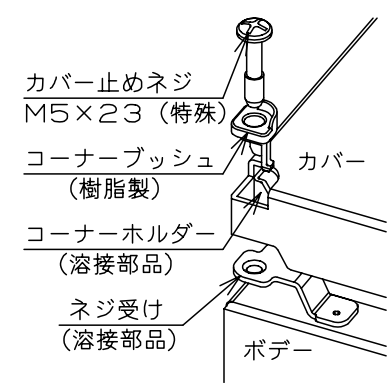

カバー機器取付有効図

ボックス取付穴推奨寸法と背面加工スペース

基板取付部詳細 (1/2)

接地端子詳細 (1/2)

A部断面詳細 (1:2)

ネジ部分解詳細

キャビネット仕様				品名				
形式	屋内用			CF形ボックス				
ボデー	鋼板	t1.6			CF8-2525C			
ドア	鋼板	t1.6						
基板	鋼板	t1.6						
塗装色	クリーム (2.5Y9/1)							
IP	保護等級 IP66							
作成日				2006年 3月 1日				