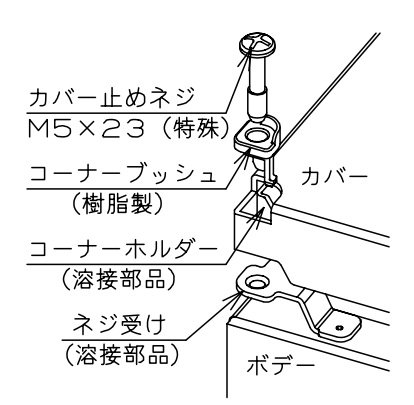

カバー機器取付有効図

ボックス取付穴推奨寸法と背面加工スペース

基板取付部詳細 (1/2)

接地端子詳細 (1/2)

A部断面詳細 (1:2)

ネジ部分解詳細

キャビネット仕様				品名								
形式	屋内用			CF形ボックス								
ポデー	銅板	t1.6			CF8-253							
ドア	銅板	t1.6			図番	1/1						
基板	銅板	t1.6										
塗装色	ライトページュ (5Y7/1)			A基準	尺	1:5	設計	山澤	製	山澤	検	後藤
IP	保護等級 IP66				作成日	2006年		1月	5日			