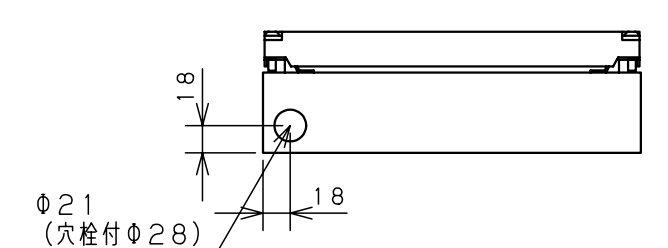

カバー機器取付有効図

ボックス取付穴推奨寸法と背面加工スペース

基板取付部詳細 (1/2)

接地端子詳細 (1/2)

A部断面詳細 (1:2)

ネジ部分解詳細

キャビネット仕様				品名								
形式	屋内用			CF形ボックス								
ポデー	銅板	t1.6			CF8-253							
ドア	銅板	t1.6			図番	1/1						
基板	銅板	t1.6										
塗装色	ライトページュ (5Y7/1)			A基準	尺	1:5	設計	山澤	製	山澤	検	後藤
IP	保護等級 IP66				作成日	2006年		1月	5日			