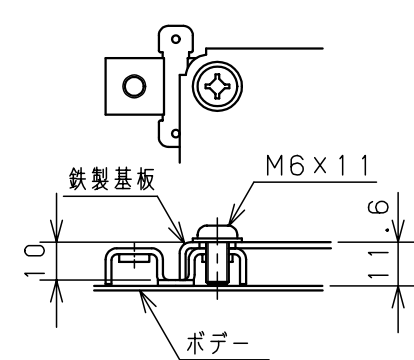

カバー機器取付有効図

ボックス取付穴推奨寸法と背面加工スペース

基板取付部詳細 (1/2)

接地端子詳細 (1/2)

A部断面詳細 (1:2)

ネジ部分解詳細

キャビネット仕様				品名								
形式	屋内用			CF形ボックス								
ポデー	銅板	t1.6			CF8-253							
ドア	銅板	t1.6			図番	1/1						
基板	銅板	t1.6										
塗装色	ライトページュ (5Y7/1)			A基準	尺	1:5	設計	山澤	製	山澤	検	後藤
IP	保護等級 IP66				作成日	2006年		1月	5日			