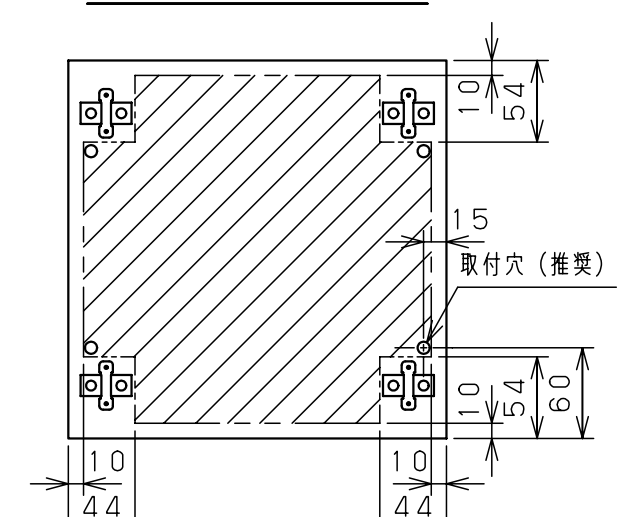

カバー機器取付有効図

ボックス取付穴推奨寸法と背面加工スペース

基板取付部詳細 (1/2)

接地端子詳細 (1/2)

A部断面詳細 (1:2)

ネジ部分解詳細

キャビネット仕様				品名								
形式	屋内用			CF形ボックス								
ポデー	銅板	t1.6			CF8-253							
ドア	銅板	t1.6			図番	1/1						
基板	銅板	t1.6										
塗装色	ライトページュ (5Y7/1)			A基準	尺	1:5	設計	山澤	製	山澤	検	後藤
IP	保護等級 IP66				作成日	2006年		1月	5日			