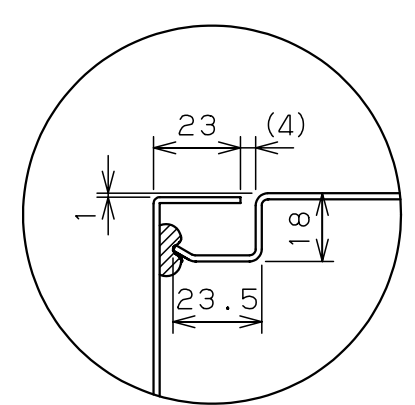

カバー機器取付有効図

ボックス取付穴推奨寸法と背面加工スペース

基板取付部詳細 (1/2)

接地端子詳細 (1/2)

A部断面詳細 (1:2)

ネジ部分解詳細

キャビネット仕様				品名								
形式	屋内用			CF形ボックス								
ポデー	銅板	t1.6			CF8-253							
ドア	銅板	t1.6			図番	1/1						
基板	銅板	t1.6										
塗装色	ライトページュ (5Y7/1)			A基準	尺	1:5	設計	山澤	製	山澤	検	後藤
IP	保護等級 IP66				作成日	2006年		1月	5日			