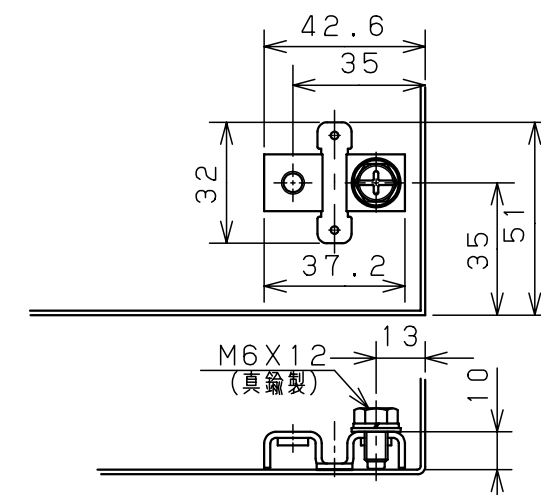

カバー機器取付有効図

ボックス取付穴推奨寸法と背面加工スペース

基板取付部詳細 (1/2)

接地端子詳細 (1/2)

A部断面詳細 (1:2)

ネジ部分解詳細

キャビネット仕様				品名								
形式	屋内用			CF形ボックス								
ポデー	銅板	t1.6			CF8-253							
ドア	銅板	t1.6			図番	1/1						
基板	銅板	t1.6										
塗装色	ライトページュ (5Y7/1)			A基準	尺	1:5	設計	山澤	製	山澤	検	後藤
IP	保護等級 IP66				作成日	2006年		1月	5日			