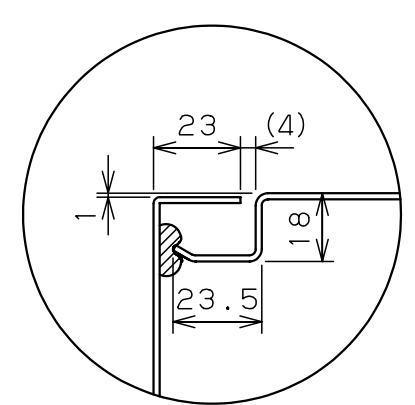

カバー機器取付有効図

ボックス取付穴推奨寸法と背面加工スペース

基板取付部詳細 (1/2)

接地端子詳細 (1/2)

A部断面詳細 (1:2)

ネジ部分解詳細

キャビネット仕様				品名								
形式	屋内用			CF形ボックス								
ポデー	銅板	t1.6			CF8-253C							
ドア	銅板	t1.6			図番	1/1						
基板	銅板	t1.6										
塗装色	クリーム (2.5Y9/1)			A基準	尺	1:5	設計	山澤	製	山澤	検	後藤
IP	保護等級 IP66				作成日	2006年 1月 5日						