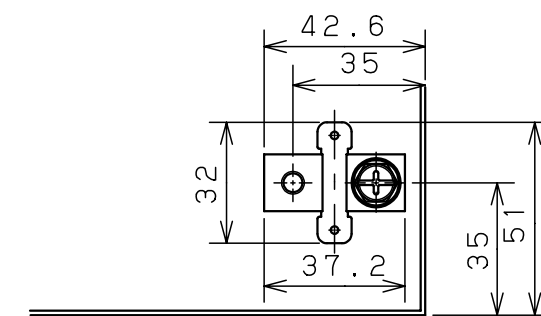

カバー機器取付有効図

ボックス取付穴推奨寸法と背面加工スペース

基板取付部詳細 (1/2)

接地端子詳細 (1/2)

A部断面詳細 (1:2)

ネジ部分解詳細

キャビネット仕様				品名								
形式	屋内用			CF形ボックス								
ポデー	銅板	t1.6			CF8-253C							
ドア	銅板	t1.6			図番	1/1						
基板	銅板	t1.6										
塗装色	クリーム (2.5Y9/1)			A基準	尺	1:5	設計	山澤	製	山澤	検	後藤
IP	保護等級 IP66				作成日	2006年 1月 5日						