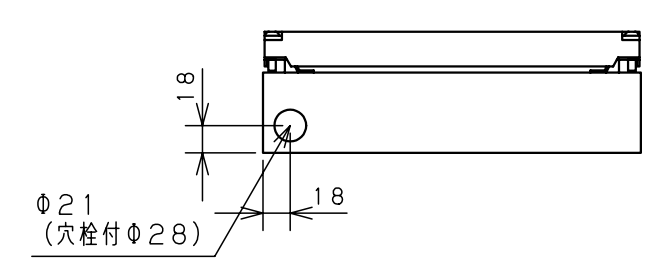

カバー機器取付有効図

ボックス取付穴推奨寸法と背面加工スペース

基板取付部詳細 (1/2)

接地端子詳細 (1/2)

A部断面詳細 (1:2)

ネジ部分解詳細

キャビネット仕様				品名								
形式	屋内用			CF形ボックス								
ポデー	銅板	t1.6			CF8-253C							
ドア	銅板	t1.6			図番	1/1						
基板	銅板	t1.6										
塗装色	クリーム (2.5Y9/1)			A基準	尺	1:5	設計	山澤	製	山澤	検	後藤
IP	保護等級 IP66				作成日	2006年 1月 5日						