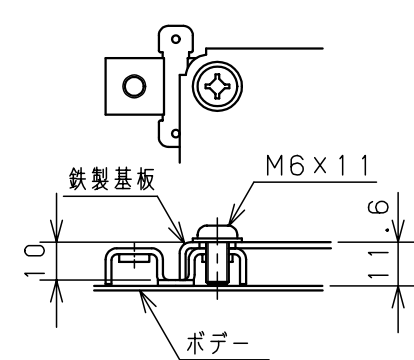

カバー機器取付有効図

ボックス取付穴推奨寸法と背面加工スペース

基板取付部詳細 (1/2)

接地端子詳細 (1/2)

A部断面詳細 (1:2)

ネジ部分解詳細

キャビネット仕様				品名								
形式	屋内用			CF形ボックス								
ポデー	銅板	t1.6			CF8-253C							
ドア	銅板	t1.6			図番	1/1						
基板	銅板	t1.6										
塗装色	クリーム (2.5Y9/1)			A基準	尺	1:5	設計	山澤	製	山澤	検	後藤
IP	保護等級 IP66				作成日	2006年 1月 5日						