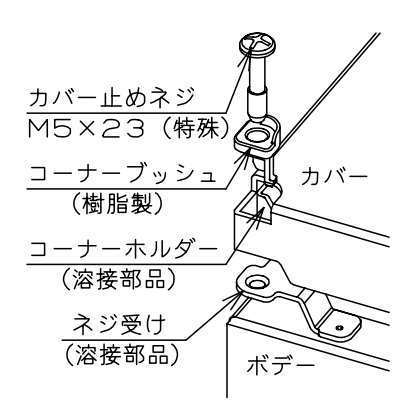

カバー機器取付有効図

ボックス取付穴推奨寸法と背面加工スペース

基板取付部詳細 (1/2)

接地端子詳細 (1/2)

A部断面詳細 (1:2)

ネジ部分解詳細

キャビネット仕様				品名								
形式	屋内用			CF形ボックス								
ポデー	銅板	t1.6			CF8-253C							
ドア	銅板	t1.6			図番	1/1						
基板	銅板	t1.6										
塗装色	クリーム (2.5Y9/1)			A基準	尺	1:5	設計	山澤	製	山澤	検	後藤
IP	保護等級 IP66				作成日	2006年 1月 5日						