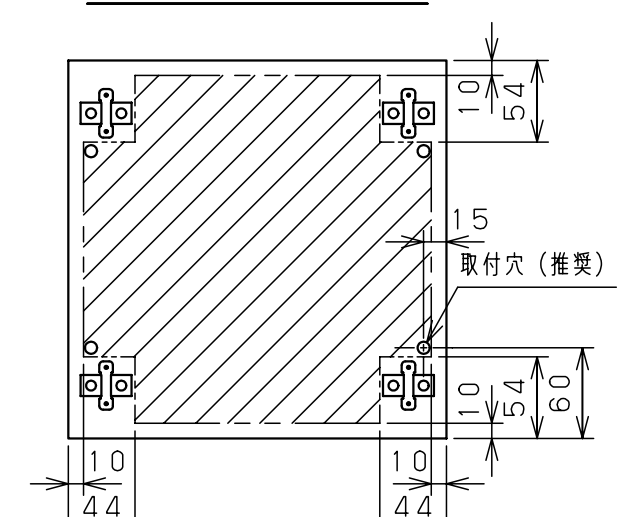

カバー機器取付有効図

ボックス取付穴推奨寸法と背面加工スペース

基板取付部詳細 (1/2)

接地端子詳細 (1/2)

A部断面詳細 (1:2)

ネジ部分解詳細

キャビネット仕様				品名								
形式	屋内用			CF形ボックス								
ポデー	銅板	t1.6			CF8-253C							
ドア	銅板	t1.6			図番	1/1						
基板	銅板	t1.6										
塗装色	クリーム (2.5Y9/1)			A基準	尺	1:5	設計	山澤	製	山澤	検	後藤
IP	保護等級 IP66				作成日	2006年 1月 5日						