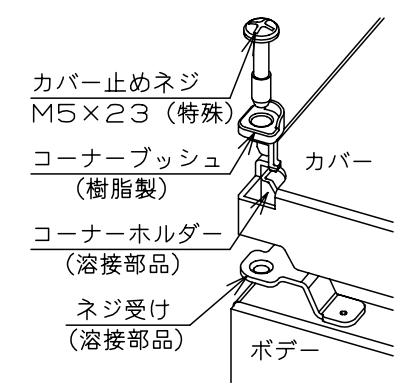

カバー機器取付有効図

ボックス取付穴推奨寸法と背面加工スペース

接地端子詳細 (1/2)

A部断面詳細 (1:2)

ネジ部分解詳細

基板取付部詳細 (1/2)

キャビネット仕様				品名								
形式	屋内用			CF形ボックス								
ポデー	銅板	t1.6			CF8-32C							
ドア	銅板	t1.6			図番	1/1						
基板	銅板	t1.6										
塗装色	クリーム (2.5Y9/1)			合基準	尺	1:5	設計	鈴木 一正	製	伊藤 伊藤	検	後藤
IP	保護等級 IP66				作成日	2007年 3月 1日						