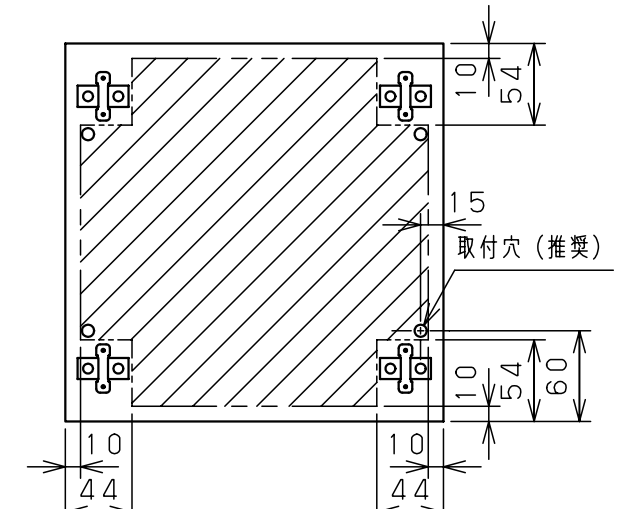

カバー機器取付有効図

ボックス取付穴推奨寸法と背面加工スペース

接地端子詳細 (1/2)

A部断面詳細 (1:2)

ネジ部分解詳細

基板取付部詳細 (1/2)

キャビネット仕様				品名								
形式	屋内用			CF形ボックス								
ポデー	銅板	t1.6			CF8-32C							
ドア	銅板	t1.6			図番	1/1						
基板	銅板	t1.6										
塗装色	クリーム (2.5Y9/1)			合基準	尺	1:5	設計	鈴木 一正	製	伊藤 伊藤	検	後藤
IP	保護等級 IP66				作成日	2007年 3月 1日						