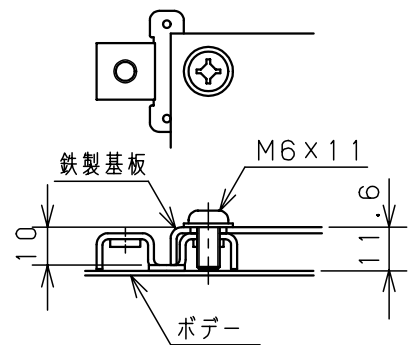

カバー機器取付有効図

ボックス取付穴推奨寸法と背面加工スペース

接地端子詳細 (1/2)

A部断面詳細 (1:2)

ネジ部分解詳細

基板取付部詳細 (1/2)

キャビネット仕様				品名								
形式	屋内用			CF形ボックス								
ポデー	銅板	t1.6			CF8-32C							
ドア	銅板	t1.6			図番	1/1						
基板	銅板	t1.6										
塗装色	クリーム (2.5Y9/1)			合基準	尺	1:5	設計	鈴木 一正	製	伊藤 伊藤	検	後藤
IP	保護等級 IP66				作成日	2007年 3月 1日						