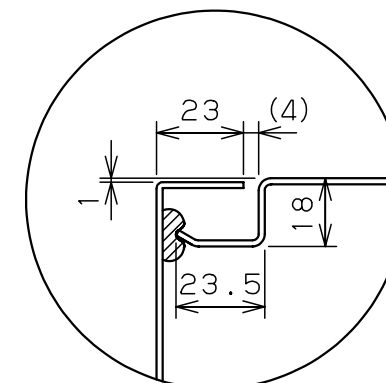

カバー機器取付有効図

ボックス取付穴推奨寸法と背面加工スペース

接地端子詳細 (1/2)

A部断面詳細 (1:2)

ネジ部分解詳細

基板取付部詳細 (1/2)

キャビネット仕様				品名								
形式	屋内用			CF形ボックス								
ポデー	銅板	t1.6			CF8-32C							
ドア	銅板	t1.6			図番	1/1						
基板	銅板	t1.6										
塗装色	クリーム (2.5Y9/1)			合基準	尺	1:5	設計	鈴木 一正	製	伊藤 伊藤	検	後藤
IP	保護等級 IP66				作成日	2007年 3月 1日						