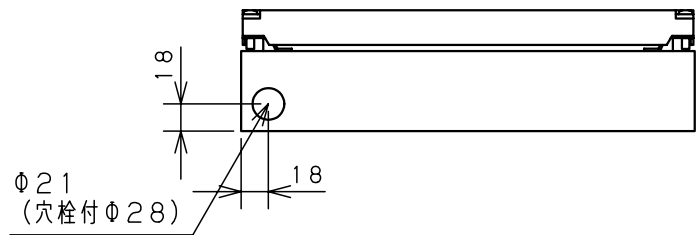

カバー機器取付有効図

ボックス取付穴推奨寸法と背面加工スペース

接地端子詳細 (1/2)

A部断面詳細 (1:2)

ネジ部分解詳細

基板取付部詳細 (1/2)

キャビネット仕様				品名								
形式	屋内用			CF形ボックス								
ポデー	銅板	t1.6			CF8-32C							
ドア	銅板	t1.6			図番	1/1						
基板	銅板	t1.6										
塗装色	クリーム (2.5Y9/1)			合基準	尺	1:5	設計	鈴木 一正	製	伊藤 伊藤	検	後藤
IP	保護等級 IP66				作成日	2007年 3月 1日						