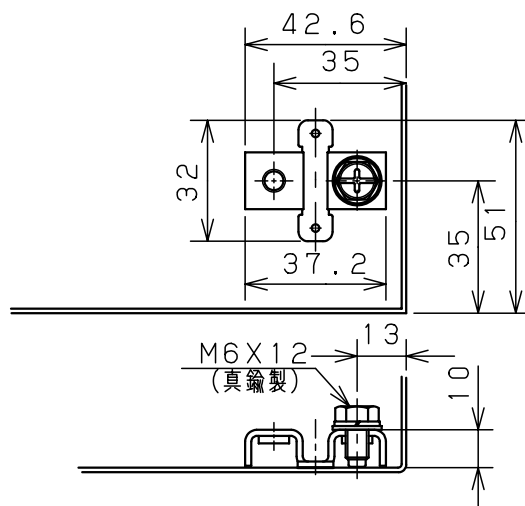

カバー機器取付有効図

ボックス取付穴推奨寸法と背面加工スペース

接地端子詳細 (1/2)

A部断面詳細 (1:2)

ネジ部分解詳細

基板取付部詳細 (1/2)

キャビネット仕様				品名								
形式	屋内用			CF形ボックス								
ポデー	銅板	t1.6			CF8-32C							
ドア	銅板	t1.6			図番	1/1						
基板	銅板	t1.6										
塗装色	クリーム (2.5Y9/1)			合基準	尺	1:5	設計	鈴木 一正	製	伊藤 伊藤	検	後藤
IP	保護等級 IP66				作成日	2007年 3月 1日						