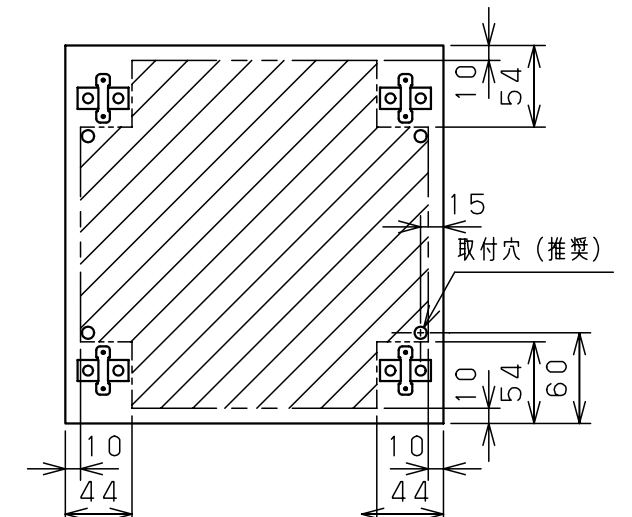

カバー機器取付有効図

ボックス取付穴推奨寸法と背面加工スペース

基板取付部詳細 (1/2)

接地端子詳細 (1/2)

A部断面詳細 (1:2)

ネジ部分解詳細

キャビネット仕様				品名								
形式	屋内用			CF形ボックス								
ポデー	銅板	t1.6			CF8-33C							
ドア	銅板	t1.6			図番	1/1						
基板	銅板	t1.6										
塗装色	クリーム (2.5Y9/1)			A基準	尺	1:5	設計	谷口	製	谷口	検	後藤
IP	保護等級	IP66			作成日	2006年		3月	1日			