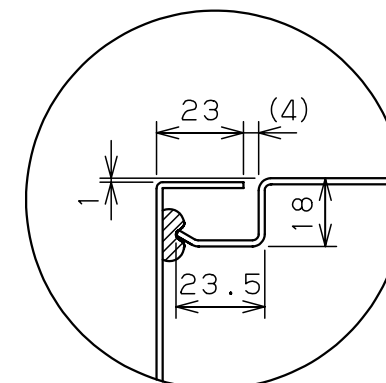

カバー機器取付有効図

ボックス取付穴推奨寸法と背面加工スペース

基板取付部詳細 (1/2)

接地端子詳細 (1/2)

A部断面詳細 (1:2)

ネジ部分解詳細

キャビネット仕様				品名								
形式	屋内用			CF形ボックス								
ポデー	銅板	t1.6			CF8-33C							
ドア	銅板	t1.6			図番	1/1						
基板	銅板	t1.6										
塗装色	クリーム (2.5Y9/1)			A基準	尺	1:5	設計	谷口	製	谷口	検	後藤
IP	保護等級	IP66			作成日	2006年		3月	1日			