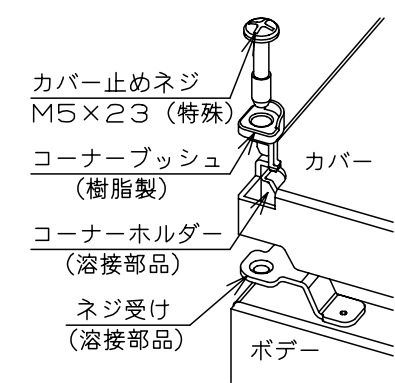

カバー機器取付有効図

ボックス取付穴推奨寸法と背面加工スペース

基板取付部詳細 (1/2)

接地端子詳細 (1/2)

A部断面詳細 (1:2)

ネジ部分解詳細

キャビネット仕様				品名								
形式	屋内用			CF形ボックス								
ポデー	銅板	t1.6			CF8-33C							
ドア	銅板	t1.6			図番	1/1						
基板	銅板	t1.6										
塗装色	クリーム (2.5Y9/1)			A基準	尺	1:5	設計	谷口	製	谷口	検	後藤
IP	保護等級	IP66			作成日	2006年		3月	1日			