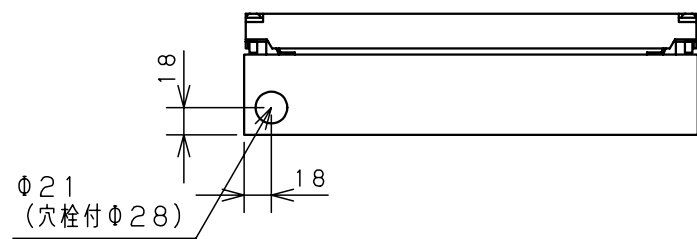

カバー機器取付有効図

ボックス取付穴推奨寸法と背面加工スペース

基板取付部詳細 (1/2)

接地端子詳細 (1/2)

A部断面詳細 (1:2)

ネジ部分解詳細

キャビネット仕様				品名								
形式	屋内用			CF形ボックス								
ポデー	銅板	t1.6			CF8-33C							
ドア	銅板	t1.6			図番	1/1						
基板	銅板	t1.6										
塗装色	クリーム (2.5Y9/1)			A基準	尺	1:5	設計	谷口	製	谷口	検	後藤
IP	保護等級	IP66			作成日	2006年		3月	1日			