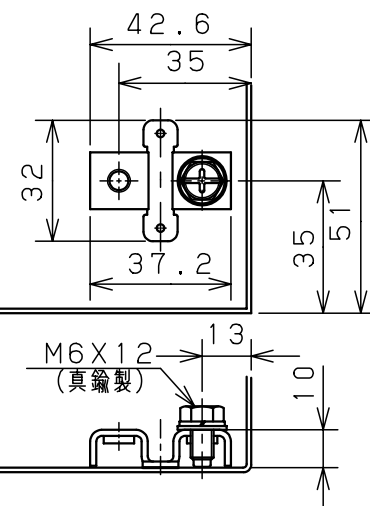

カバー機器取付有効図

ボックス取付穴推奨寸法と背面加工スペース

基板取付部詳細 (1/2)

接地端子詳細 (1/2)

A部断面詳細 (1:2)

ネジ部分解詳細

キャビネット仕様				品名								
形式	屋内用			CF形ボックス								
ポデー	銅板	t1.6			CF8-33C							
ドア	銅板	t1.6			図番	1/1						
基板	銅板	t1.6										
塗装色	クリーム (2.5Y9/1)			A基準	尺	1:5	設計	谷口	製	谷口	検	後藤
IP	保護等級	IP66			作成日	2006年		3月	1日			