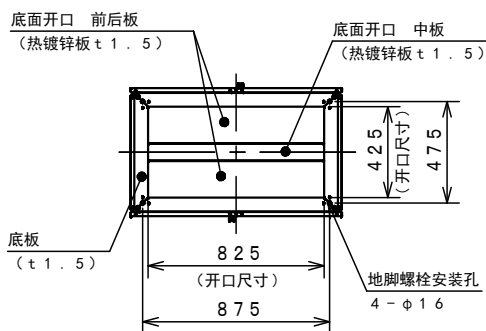

附件一览表		
部 件 名	入 数	备 注
Φ 15 RAL封贴	4	重组门时的备用贴
钥匙组	1	钥匙No. N 200
使用说明书 FG	1	

前面内宽尺寸

门设备安装有效图

产品规格		品 名		控制机柜			
类 型	室内用	FG 型号		FG 60-1020			
主 体	记载在图纸中	图 号		1/1			
门	记载在图纸中	图 号		1/1			
安装板	记载在图纸中	图 号		1/1			
涂装颜色	RAL 7035	尺 度		1:2.5		设计	
IP	防护等级 IP 54 (2类)	制 图		上野		检 图	
制图日期		2013年		7月		8日	