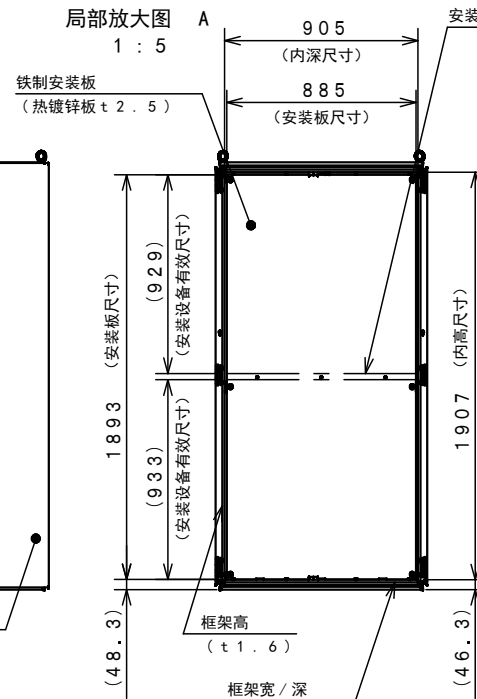

附件一览表		
部 件 名	入 数	备 注
Φ 15 RAL封贴	4	重组门时的备用贴
钥匙组	1	钥匙No. N 200
使用说明书 FG	1	

前面内宽尺寸

门设备安装有效图

产品规格		品 名		控制机柜			
类 型	室内用	FG 型号		FG 60-1020			
主 体	记载在图纸中	图 号		1/1			
门	记载在图纸中	图 号		1/1			
安装板	记载在图纸中	图 号		1/1			
涂装颜色	RAL 7035	尺 度		1:2.5		设计	
IP	防护等级 IP 54 (2类)	制 图		上野		检 图	
制图日期		2013年		7月		8日	