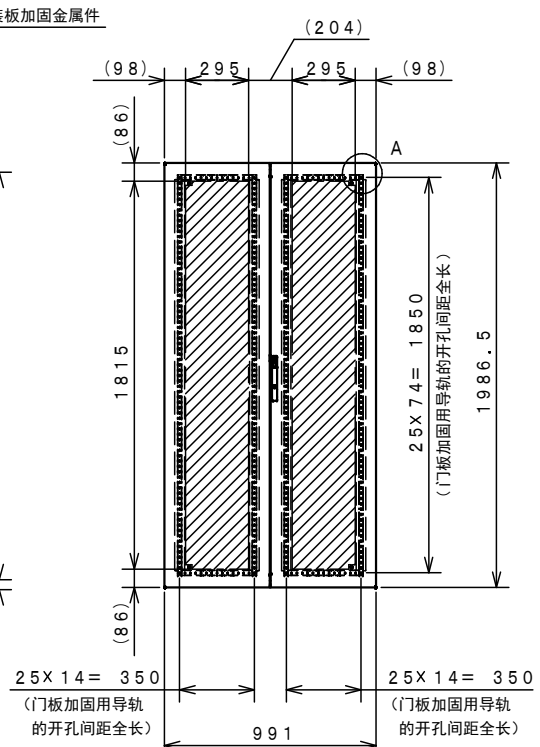

附件一览表		
部 件 名	入 数	备 注
Φ 15 RAL封贴	4	重组门时的备用贴
钥匙组	1	钥匙No. N 200
使用说明书 FG	1	

前面内宽尺寸

门设备安装有效图

产品规格		品 名		控制机柜			
类 型	室内用	FG 型号		FG 60-1020			
主 体	记载在图纸中	图 号		1/1			
门	记载在图纸中	图 号		1/1			
安装板	记载在图纸中	图 号		1/1			
涂装颜色	RAL 7035	尺 度		1:2.5		设计	
IP	防护等级 IP 54 (2类)	制 图		上野		检 图	
制图日期		2013年		7月		8日	