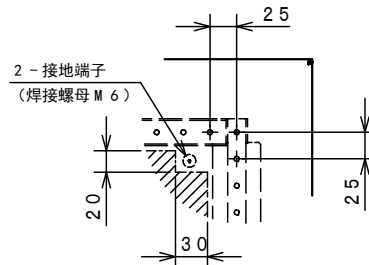

附件一览表		
部 件 名	入 数	备 注
Φ 15 RAL封贴	4	重组门时的备用贴
钥匙组	1	钥匙No. N 200
使用说明书 FG	1	

前面内宽尺寸

门设备安装有效图

产品规格		品 名		控制机柜			
类 型	室内用	FG 型号		FG 60-1020			
主 体	记载在图纸中	图 号		1/1			
门	记载在图纸中	图 号		1/1			
安装板	记载在图纸中	图 号		1/1			
涂装颜色	RAL 7035	尺 度		1:2.5		设计	
IP	防护等级 IP 54 (2类)	制 图		上野		检 图	
制图日期		2013年		7月		8日	