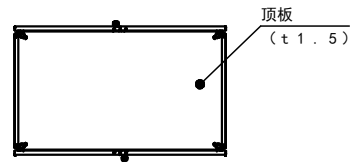

附件一览表		
部 件 名	入 数	备 注
Φ 15 RAL封贴	4	重组门时的备用贴
钥匙组	1	钥匙No. N 200
使用说明书 FG	1	

前面内宽尺寸

门设备安装有效图

产品规格		品 名		控制机柜			
类 型	室内用	FG 型号		FG 60-1020			
主 体	记载在图纸中	图 号		1/1			
门	记载在图纸中	图 号		1/1			
安装板	记载在图纸中	图 号		1/1			
涂装颜色	RAL 7035	尺 度		1:2.5		设计	
IP	防护等级 IP 54 (2类)	制 图		上野		检 图	
制图日期		2013年		7月		8日	