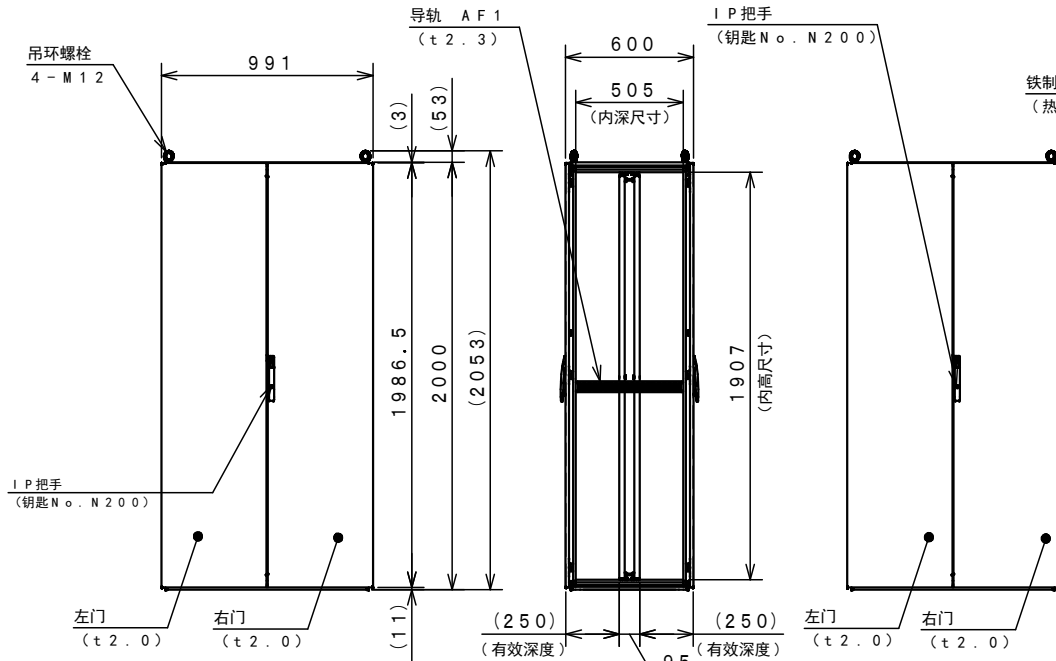

附件一览表		
部 件 名	入 数	备 注
Φ 15 RAL封贴	4	重组门时的备用贴
钥匙组	1	钥匙No. N 200
使用说明书 FG	1	

前面内宽尺寸

门设备安装有效图

产品规格		品 名		控制机柜			
类 型	室内用	FG 型号		FG 60-1020			
主 体	记载在图纸中	图 号		1/1			
门	记载在图纸中	图 号		1/1			
安装板	记载在图纸中	图 号		1/1			
涂装颜色	RAL 7035	尺 度		1:2.5		设计	
IP	防护等级 IP 54 (2类)	制 图		上野		检 图	
制图日期		2013年		7月		8日	