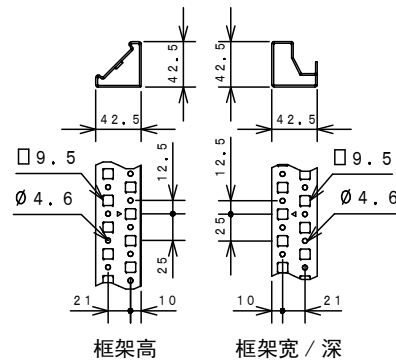

附件一览表		
部 件 名	入 数	备 注
Φ 15 RAL封贴	4	重组门时的备用贴
钥匙组	1	钥匙No. N 200
使用说明书 FG	1	

前面内宽尺寸

门设备安装有效图

产品规格		品 名		控制机柜			
类 型	室内用	FG 型号		FG 60-1020			
主 体	记载在图纸中	图 号		1/1			
门	记载在图纸中	图 号		1/1			
安装板	记载在图纸中	图 号		1/1			
涂装颜色	RAL 7035	尺 度		1:2.5		设计	
IP	防护等级 IP 54 (2类)	制 图		上野		检 图	
制图日期		2013年		7月		8日	