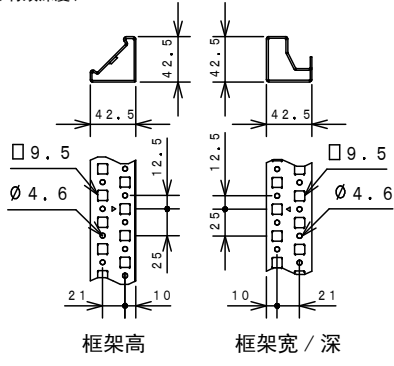

附件一览表		
部 件 名	入 数	备 注
Φ 15 RAL封贴	4	重组门时的备用贴
钥匙组	1	钥匙No. N200
使用说明书 FG	1	

产品规格	
类 型	室内用
主 体	记载在图纸中
门	记载在图纸中
安装板	记载在图纸中
涂装颜色	RAL 7035
IP	防护等级 IP54 (2类)

品 名		控制机柜 FG 型号 FG 60-620			
图 号		1/1			
尺 度	1:20	设 计	上野	制 图	上野
检 图		早川			
制 图 日 期	2013 年 7 月 8 日				