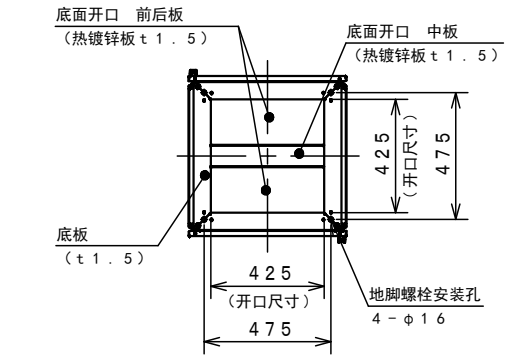

附件一览表		
部 件 名	入 数	备 注
Φ 15 RAL封贴	4	重组门时的备用贴
钥匙组	1	钥匙No. N200
使用说明书 FG	1	

产品规格	
类 型	室内用
主 体	记载在图纸中
门	记载在图纸中
安装板	记载在图纸中
涂装颜色	RAL 7035
IP	防护等级 IP54 (2类)

品 名		控制机柜 FG 型号 FG 60-620			
图 号		1/1			
尺 度	1:20	设 计	上野	制 图	上野
检 图		早川			
制 图 日 期	2013 年 7 月 8 日				