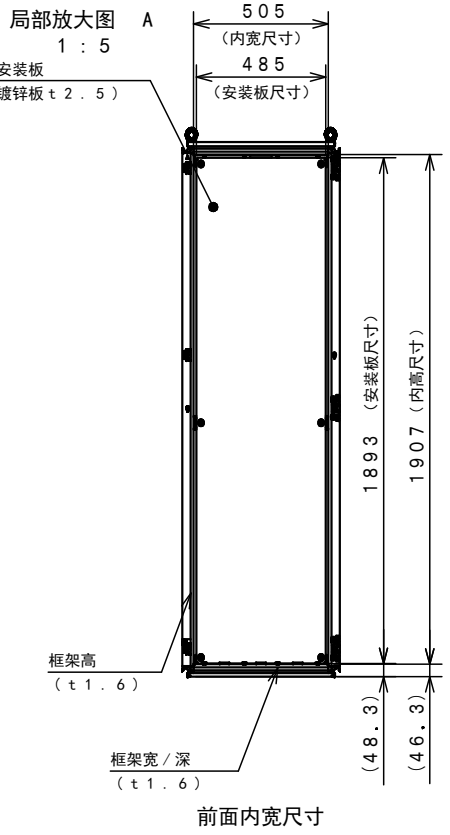

附件一览表		
部 件 名	入 数	备 注
Φ 15 RAL封贴	4	重组门时的备用贴
钥匙组	1	钥匙No. N200
使用说明书 FG	1	

产品规格	
类 型	室内用
主 体	记载在图纸中
门	记载在图纸中
安装板	记载在图纸中
涂装颜色	RAL 7035
IP	防护等级 IP54 (2类)

品 名		控制机柜 FG 型号 FG 60-620			
图 号		1/1			
尺 度	1:20	设 计	上野	制 图	上野
检 图		早川			
制 图 日 期	2013 年 7 月 8 日				