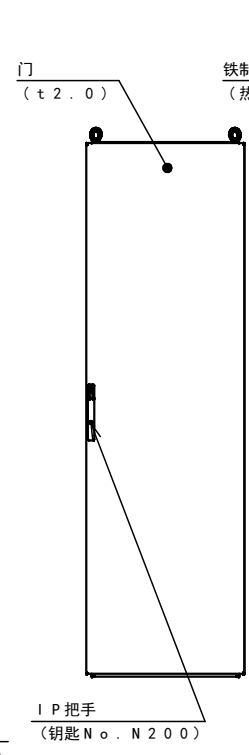

附件一览表		
部 件 名	入 数	备 注
Φ 15 RAL封贴	4	重组门时的备用贴
钥匙组	1	钥匙No. N200
使用说明书 FG	1	

产品规格	
类 型	室内用
主 体	记载在图纸中
门	记载在图纸中
安装板	记载在图纸中
涂装颜色	RAL 7035
IP	防护等级 IP54 (2类)

品 名		控制机柜 FG 型号 FG 60-620			
图 号		1/1			
尺 度	1:20	设 计	上野	制 图	上野
检 图		早川			
制 图 日 期	2013 年 7 月 8 日				