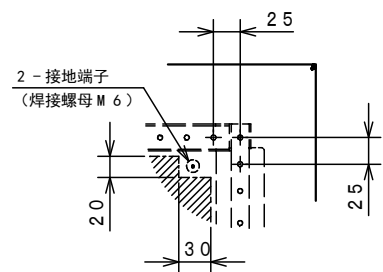

附件一览表		
部 件 名	入 数	备 注
Φ 15 RAL封贴	4	重组门时的备用贴
钥匙组	1	钥匙No. N200
使用说明书 FG	1	

产品规格	
类 型	室内用
主 体	记载在图纸中
门	记载在图纸中
安装板	记载在图纸中
涂装颜色	RAL 7035
IP	防护等级 IP54 (2类)

品 名		控制机柜 FG 型号 FG 60-620			
图 号		1/1			
尺 度	1:20	设 计	上野	制 图	上野
检 图		早川			
制 图 日 期	2013 年 7 月 8 日				