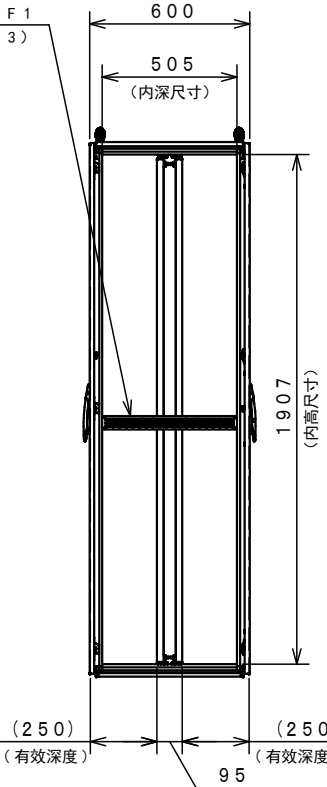

附件一览表		
部 件 名	入 数	备 注
Φ 15 RAL封贴	4	重组门时的备用贴
钥匙组	1	钥匙No. N200
使用说明书 FG	1	

产品规格	
类 型	室内用
主 体	记载在图纸中
门	记载在图纸中
安装板	记载在图纸中
涂装颜色	RAL 7035
IP	防护等级 IP54 (2类)

品 名		控制机柜 FG 型号 FG 60-620			
图 号		1/1			
尺 度	1:20	设 计	上野	制 图	上野
检 图		早川			
制 图 日 期	2013 年 7 月 8 日				