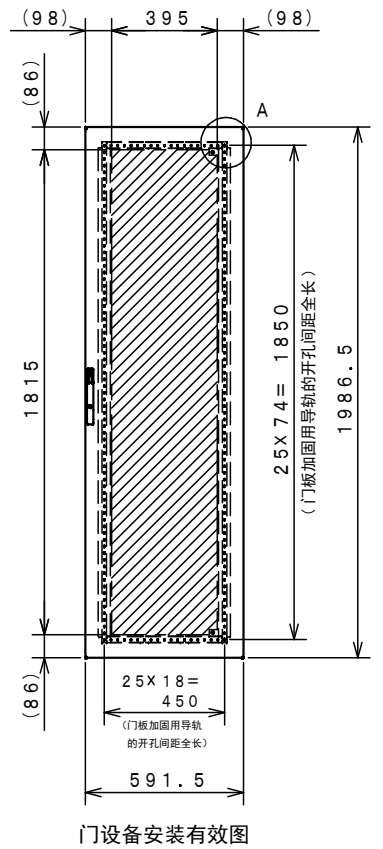

附件一览表		
部 件 名	入 数	备 注
Φ 15 RAL封贴	4	重组门时的备用贴
钥匙组	1	钥匙No. N200
使用说明书 FG	1	

产品规格	
类 型	室内用
主 体	记载在图纸中
门	记载在图纸中
安装板	记载在图纸中
涂装颜色	RAL 7035
IP	防护等级 IP54 (2类)

品 名		控制机柜 FG 型号 FG 60-620			
图 号		1/1			
尺 度	1:20	设 计	上野	制 图	上野
检 图		早川			
制 图 日 期	2013 年 7 月 8 日				