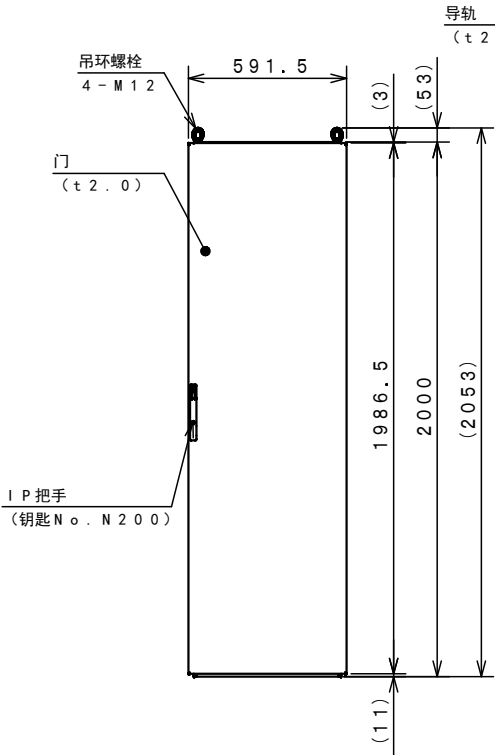

附件一览表		
部 件 名	入 数	备 注
Φ 15 RAL封贴	4	重组门时的备用贴
钥匙组	1	钥匙No. N200
使用说明书 FG	1	

产品规格	
类 型	室内用
主 体	记载在图纸中
门	记载在图纸中
安装板	记载在图纸中
涂装颜色	RAL 7035
IP	防护等级 IP54 (2类)

品 名		控制机柜 FG 型号 FG 60-620			
图 号		1/1			
尺 度	1:20	设 计	上野	制 图	上野
检 图		早川			
制 图 日 期	2013 年 7 月 8 日				