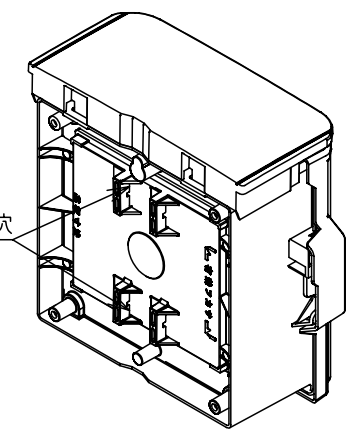

付属品リスト		
部品名	備考	入数
取扱説明書		1

ボデー図

特記事項

- ポールへの取付けは、コン柱金具PCM-4Sのご使用をお奨めします。
- 背面の取付バンド穴を使用するときは幅20mm以下のバンドを使用してください。
適用ポール径はφ60~φ400mmです。
- 下面丸穴部のケーブル入出線の保護にオプションのグロメット (BP14-22G) をご利用ください。
- 扉の開閉角度は約170°です。
- 屋根の取外しが可能です。
- 製品質量は約0.57Kgです。

キャビネット仕様		品名		プラボックス								
形式	屋内・屋外兼用	OP10-22BA										
材質 (板厚)	ボデー	ABS樹脂	t 1.8	図番								
	ドア	ABS樹脂	t 1.8									
	基板	木製基板	t 9									
色彩	ボデー	ライトベージュ色	(5Y7/1)	A3基準	尺度	1:5	設計	加藤剛	製図	高尾和	検図	鈴木一
	ドア	ライトベージュ色	(5Y7/1)									
IP	保護等級	IP44		作成日	2013年		11月	8日				