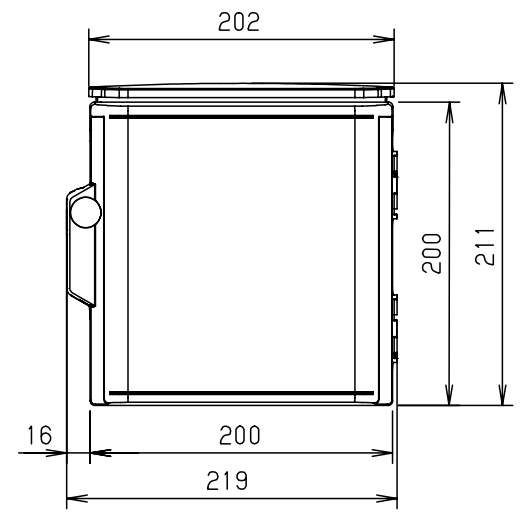

付属品リスト		
部品名	備考	入数
取扱説明書		1

ボデー図

特記事項

- ポールへの取付けは、コン柱金具PCM-4Sのご使用をお奨めします。
- 背面の取付バンド穴を使用するときは幅20mm以下のバンドを使用してください。
適用ポール径はφ60~φ400mmです。
- 下面丸穴部のケーブル入出線の保護にオプションのグロメット (BP14-22G) をご利用ください。
- 扉の開閉角度は約170°です。
- 屋根の取外しが可能です。
- 製品質量は約0.57Kgです。

キャビネット仕様		品名		プラボックス								
形式	屋内・屋外兼用	OP10-22BA										
材質 (板厚)	ボデー	ABS樹脂	t 1.8	図番								
	ドア	ABS樹脂	t 1.8									
	基板	木製基板	t 9									
色彩	ボデー	ライトベージュ色	(5Y7/1)	A3基準	尺度	1:5	設計	加藤剛	製図	高尾和	検図	鈴木一
	ドア	ライトベージュ色	(5Y7/1)									
IP	保護等級	IP44		作成日	2013年		11月	8日				