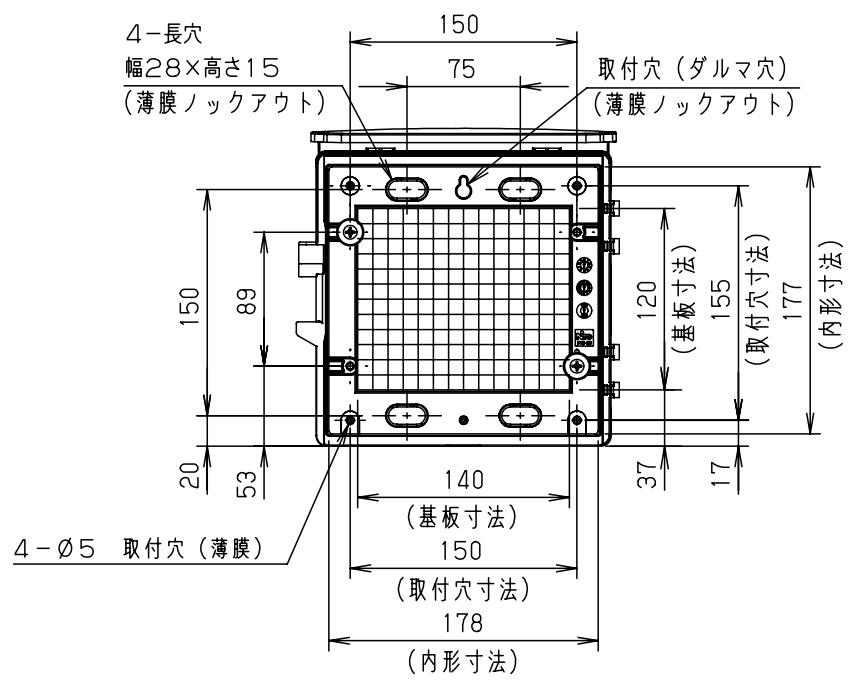

付属品リスト		
部品名	備考	入数
取扱説明書		1

ボデー図

特記事項

- ポールへの取付けは、コン柱金具PCM-4Sのご使用をお奨めします。
- 背面の取付バンド穴を使用するときは幅20mm以下のバンドを使用してください。
適用ポール径はφ60~φ400mmです。
- 下面丸穴部のケーブル入出線の保護にオプションのグロメット (BP14-22G) をご利用ください。
- 扉の開閉角度は約170°です。
- 屋根の取外しが可能です。
- 製品質量は約0.57Kgです。

キャビネット仕様		品名		プラボックス								
形式	屋内・屋外兼用	OP10-22BA										
材質 (板厚)	ボデー	ABS樹脂	t 1.8	図番								
	ドア	ABS樹脂	t 1.8									
	基板	木製基板	t 9									
色彩	ボデー	ライトベージュ色	(5Y7/1)	A3基準	尺度	1:5	設計	加藤剛	製図	高尾和	検図	鈴木一
	ドア	ライトベージュ色	(5Y7/1)									
IP	保護等級	IP44		作成日	2013年		11月	8日				