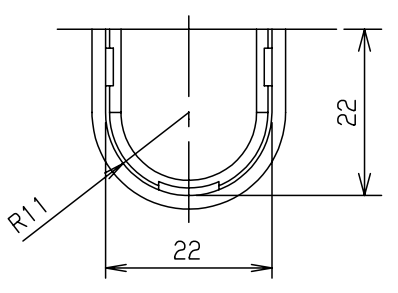

付属品リスト		
部品名	備考	入数
取扱説明書		1

ボデー図

特記事項

- ポールへの取付けは、コン柱金具PCM-4Sのご使用をお奨めします。
- 背面の取付バンド穴を使用するときは幅20mm以下のバンドを使用してください。
適用ポール径はφ60~φ400mmです。
- 下面丸穴部のケーブル入出線の保護にオプションのグロメット (BP14-22G) をご利用ください。
- 扉の開閉角度は約170°です。
- 屋根の取外しが可能です。
- 製品質量は約0.57Kgです。

キャビネット仕様		品名		プラボックス								
形式	屋内・屋外兼用	OP10-22BA										
材質 (板厚)	ボデー	ABS樹脂	t 1.8	図番								
	ドア	ABS樹脂	t 1.8									
	基板	木製基板	t 9									
色彩	ボデー	ライトベージュ色	(5Y7/1)	A3基準	尺度	1:5	設計	加藤剛	製図	高尾和	検図	鈴木一
	ドア	ライトベージュ色	(5Y7/1)									
IP	保護等級	IP44		作成日	2013年		11月	8日				