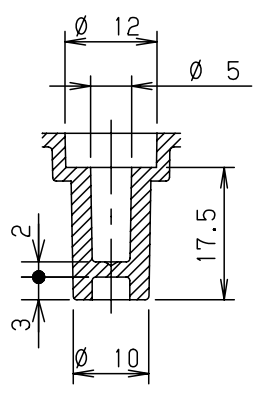

付属品リスト		
部品名	備考	入数
取扱説明書		1

ボデー図

特記事項

- ポールへの取付けは、コン柱金具PCM-4Sのご使用をお奨めします。
- 背面の取付バンド穴を使用するときは幅20mm以下のバンドを使用してください。
適用ポール径はφ60~φ400mmです。
- 下面丸穴部のケーブル入出線の保護にオプションのグロメット (BP14-22G) をご利用ください。
- 扉の開閉角度は約170°です。
- 屋根の取外しが可能です。
- 製品質量は約0.57Kgです。

キャビネット仕様		品名		プラボックス								
形式	屋内・屋外兼用	OP10-22BA										
材質 (板厚)	ボデー	ABS樹脂	t 1.8	図番								
	ドア	ABS樹脂	t 1.8									
	基板	木製基板	t 9									
色彩	ボデー	ライトベージュ色	(5Y7/1)	A3基準	尺度	1:5	設計	加藤剛	製図	高尾和	検図	鈴木一
	ドア	ライトベージュ色	(5Y7/1)									
IP	保護等級	IP44		作成日	2013年		11月	8日				