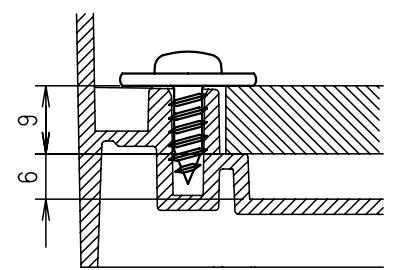

付属品リスト		
部品名	備考	入数
取扱説明書		1

ボデー図

特記事項

- ポールへの取付けは、コン柱金具PCM-4Sのご使用をお奨めします。
- 背面の取付バンド穴を使用するときは幅20mm以下のバンドを使用してください。
適用ポール径はφ60~φ400mmです。
- 下面丸穴部のケーブル入出線の保護にオプションのグロメット (BP14-22G) をご利用ください。
- 扉の開閉角度は約170°です。
- 屋根の取外しが可能です。
- 製品質量は約0.57Kgです。

キャビネット仕様		品名		プラボックス								
形式	屋内・屋外兼用	OP10-22BA										
材質 (板厚)	ボデー	ABS樹脂	t 1.8	図番								
	ドア	ABS樹脂	t 1.8									
	基板	木製基板	t 9									
色彩	ボデー	ライトベージュ色	(5Y7/1)	A3基準	尺度	1:5	設計	加藤剛	製図	高尾和	検図	鈴木一
	ドア	ライトベージュ色	(5Y7/1)									
IP	保護等級	IP44		作成日	2013年		11月	8日				