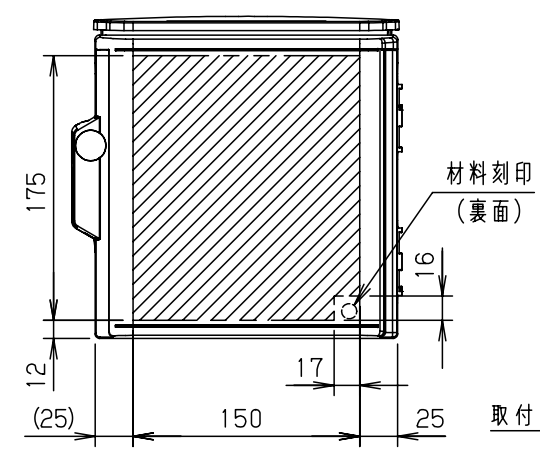

付属品リスト		
部品名	備考	入数
取扱説明書		1

ボデー図

特記事項

- ポールへの取付けは、コン柱金具PCM-4Sのご使用をお奨めします。
- 背面の取付バンド穴を使用するときは幅20mm以下のバンドを使用してください。
適用ポール径はφ60~φ400mmです。
- 下面丸穴部のケーブル入出線の保護にオプションのグロメット (BP14-22G) をご利用ください。
- 扉の開閉角度は約170°です。
- 屋根の取外しが可能です。
- 製品質量は約0.57Kgです。

キャビネット仕様		品名		プラボックス								
形式	屋内・屋外兼用	OP10-22BA										
材質 (板厚)	ボデー	ABS樹脂	t 1.8	図番								
	ドア	ABS樹脂	t 1.8									
	基板	木製基板	t 9									
色彩	ボデー	ライトベージュ色	(5Y7/1)	A3基準	尺度	1:5	設計	加藤剛	製図	高尾和	検図	鈴木一
	ドア	ライトベージュ色	(5Y7/1)									
IP	保護等級	IP44		作成日	2013年		11月	8日				