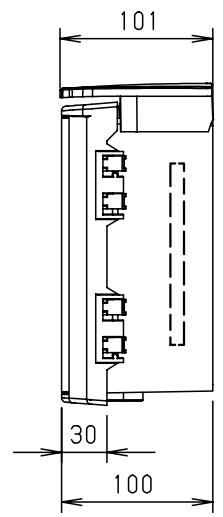

付属品リスト		
部品名	備考	入数
取扱説明書		1

ボデー図

特記事項

- ポールへの取付けは、コン柱金具PCM-4Sのご使用をお奨めします。
- 背面の取付バンド穴を使用するときは幅20mm以下のバンドを使用してください。
適用ポール径はφ60~φ400mmです。
- 下面丸穴部のケーブル入出線の保護にオプションのグロメット (BP14-22G) をご利用ください。
- 扉の開閉角度は約170°です。
- 屋根の取外しが可能です。
- 製品質量は約0.57Kgです。

キャビネット仕様		品名		プラボックス								
形式	屋内・屋外兼用	OP10-22BA										
材質 (板厚)	ボデー	ABS樹脂	t 1.8	図番								
	ドア	ABS樹脂	t 1.8									
	基板	木製基板	t 9									
色彩	ボデー	ライトベージュ色	(5Y7/1)	A3基準	尺度	1:5	設計	加藤剛	製図	高尾和	検図	鈴木一
	ドア	ライトベージュ色	(5Y7/1)									
IP	保護等級	IP44		作成日	2013年		11月	8日				