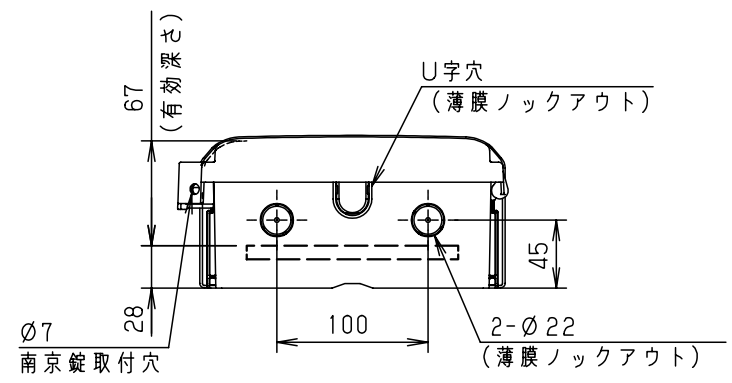

付属品リスト		
部品名	備考	入数
取扱説明書		1

ボデー図

特記事項

- ポールへの取付けは、コン柱金具PCM-4Sのご使用をお奨めします。
- 背面の取付バンド穴を使用するときは幅20mm以下のバンドを使用してください。
適用ポール径はφ60~φ400mmです。
- 下面丸穴部のケーブル入出線の保護にオプションのグロメット (BP14-22G) をご利用ください。
- 扉の開閉角度は約170°です。
- 屋根の取外しが可能です。
- 製品質量は約0.57Kgです。

キャビネット仕様		品名		プラボックス								
形式	屋内・屋外兼用	OP10-22BA										
材質 (板厚)	ボデー	ABS樹脂	t 1.8	図番								
	ドア	ABS樹脂	t 1.8									
	基板	木製基板	t 9									
色彩	ボデー	ライトベージュ色	(5Y7/1)	A3基準	尺度	1:5	設計	加藤剛	製図	高尾和	検図	鈴木一
	ドア	ライトベージュ色	(5Y7/1)									
IP	保護等級	IP44		作成日	2013年		11月	8日				