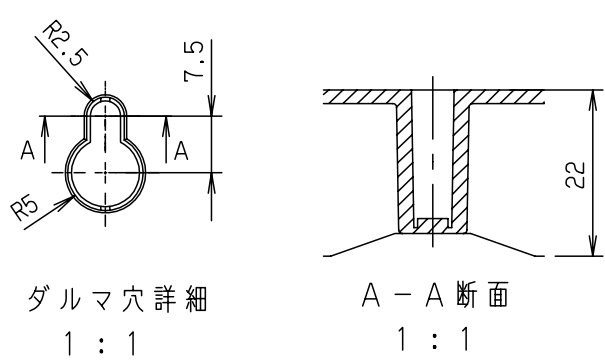

付属品リスト		
部品名	備考	入数
取扱説明書		1

ボデー図

特記事項

- ポールへの取付けは、コン柱金具PCM-4Sのご使用をお奨めします。
- 背面の取付バンド穴を使用するときは幅20mm以下のバンドを使用してください。
適用ポール径はφ60~φ400mmです。
- 下面丸穴部のケーブル入出線の保護にオプションのグロメット (BP14-22G) をご利用ください。
- 扉の開閉角度は約170°です。
- 屋根の取外しが可能です。
- 製品質量は約0.57Kgです。

キャビネット仕様		品名		プラボックス								
形式	屋内・屋外兼用	OP10-22BA										
材質 (板厚)	ボデー	ABS樹脂	t 1.8	図番								
	ドア	ABS樹脂	t 1.8									
	基板	木製基板	t 9									
色彩	ボデー	ライトベージュ色	(5Y7/1)	A3基準	尺度	1:5	設計	加藤剛	製図	高尾和	検図	鈴木一
	ドア	ライトベージュ色	(5Y7/1)									
IP	保護等級	IP44		作成日	2013年		11月	8日				