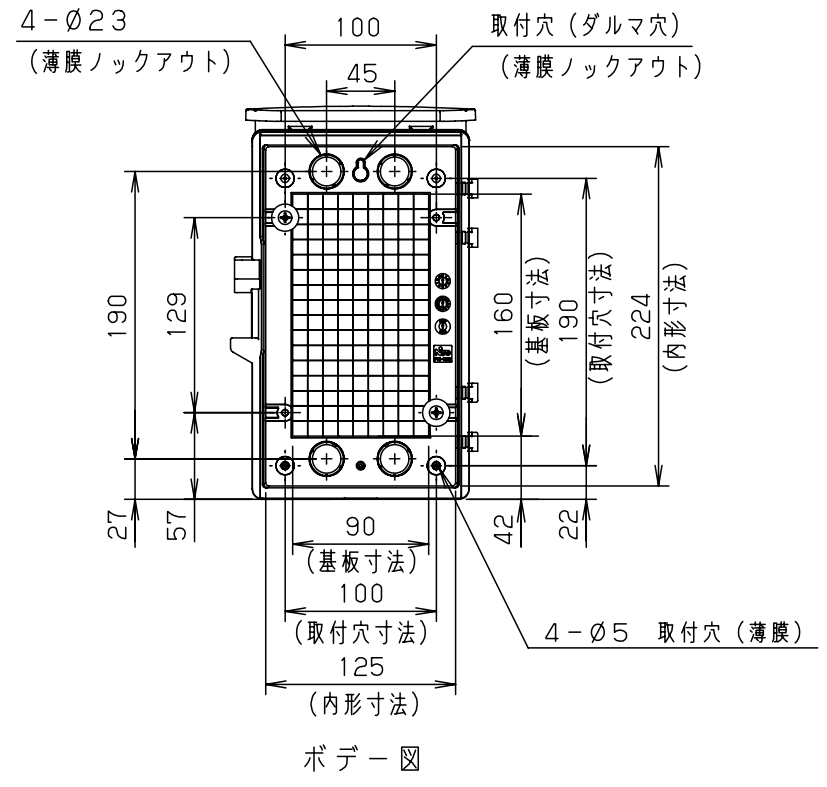

付属品リスト		
部品名	備考	入数
取扱説明書		1

- 特記事項
- ポールへの取付けは、コン柱金具PCM-1Aのご使用をお奨めします。
 - 背面の取付バンド穴を使用するときは幅20mm以下のバンドを使用してください。適用ポール径はØ60~Ø400mmです。
 - 下面丸穴部のケーブル入出線の保護にオプションのグロメット (BP14-28G) をご利用ください。
 - 扉の開閉角度は約170°です。
 - 屋根の取外しが可能です。
 - 製品質量は約0.66Kgです。

キャビネット仕様		品名	
形式	屋内・屋外兼用	プラボックス OP12-1525A	
材質 (板厚)	ボデー	ABS樹脂	t 2.2
	ドア	ABS樹脂	t 2.2
	基板	木製基板	t 9
色彩	ボデー	ホワイトグ*レー色 (5YR8.5/0.5)	A3基準 尺 1:5 設計 加藤剛 製図 高尾和 検図 鈴木一
	ドア	ホワイトグ*レー色 (5YR8.5/0.5)	
IP	保護等級	IP44	作成日 2013年 11月 8日