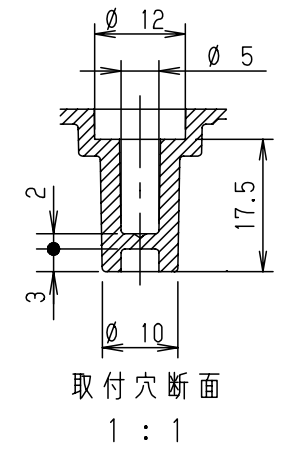

付属品リスト		
部品名	備考	入数
取扱説明書		1

- 特記事項
- ポールへの取付けは、コン柱金具PCM-1Aのご使用をお奨めします。
 - 背面の取付バンド穴を使用するときは幅20mm以下のバンドを使用してください。適用ポール径はØ60~Ø400mmです。
 - 下面丸穴部のケーブル入出線の保護にオプションのグロメット (BP14-28G) をご利用ください。
 - 扉の開閉角度は約170°です。
 - 屋根の取外しが可能です。
 - 製品質量は約0.66Kgです。

キャビネット仕様		品名	
形式	屋内・屋外兼用	プラボックス OP12-1525A	
材質 (板厚)	ボデー	ABS樹脂	t 2.2
	ドア	ABS樹脂	t 2.2
	基板	木製基板	t 9
色彩	ボデー	ホワイトグ*レー色 (5YR8.5/0.5)	A3基準 尺 1:5 設計 加藤剛 製図 高尾和 検図 鈴木一
	ドア	ホワイトグ*レー色 (5YR8.5/0.5)	
IP	保護等級	IP44	作成日 2013年 11月 8日