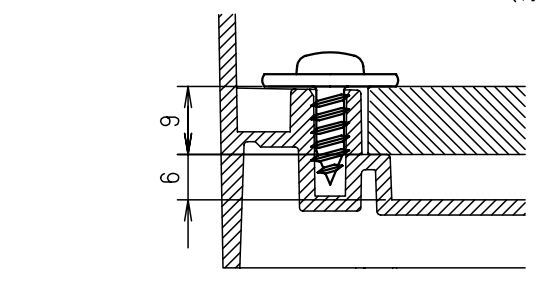

付属品リスト		
部品名	備考	入数
取扱説明書		1

- 特記事項
- ポールへの取付けは、コン柱金具PCM-1Aのご使用をお奨めします。
 - 背面の取付バンド穴を使用するときは幅20mm以下のバンドを使用してください。適用ポール径はØ60~Ø400mmです。
 - 下面丸穴部のケーブル入出線の保護にオプションのグロメット (BP14-28G) をご利用ください。
 - 扉の開閉角度は約170°です。
 - 屋根の取外しが可能です。
 - 製品質量は約0.66Kgです。

キャビネット仕様		品名	
形式	屋内・屋外兼用	プラボックス OP12-1525A	
材質 (板厚)	ボデー	ABS樹脂	t 2.2
	ドア	ABS樹脂	t 2.2
	基板	木製基板	t 9
色彩	ボデー	ホワイトグ*レー色 (5YR8.5/0.5)	A3基準 尺 1:5 設計 加藤剛 製図 高尾和 検図 鈴木一
	ドア	ホワイトグ*レー色 (5YR8.5/0.5)	
IP	保護等級	IP44	作成日 2013年 11月 8日