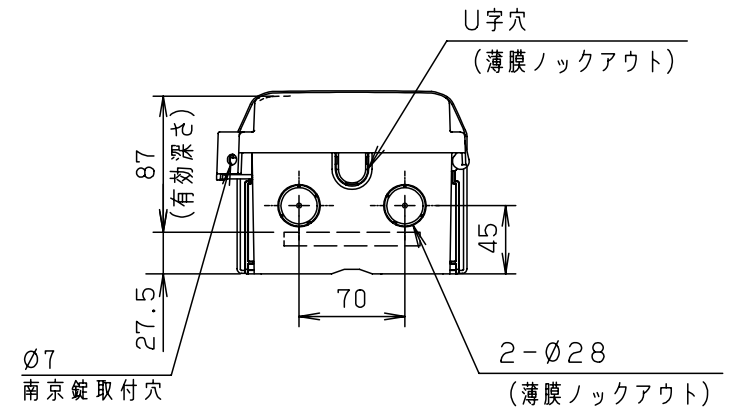

付属品リスト		
部品名	備考	入数
取扱説明書		1

- 特記事項
- ポールへの取付けは、コン柱金具PCM-1Aのご使用をお奨めします。
 - 背面の取付バンド穴を使用するときは幅20mm以下のバンドを使用してください。適用ポール径はØ60~Ø400mmです。
 - 下面丸穴部のケーブル入出線の保護にオプションのグロメット (BP14-28G) をご利用ください。
 - 扉の開閉角度は約170°です。
 - 屋根の取外しが可能です。
 - 製品質量は約0.66Kgです。

キャビネット仕様		品名	
形式	屋内・屋外兼用	プラボックス OP12-1525A	
材質 (板厚)	ボデー	ABS樹脂	t 2.2
	ドア	ABS樹脂	t 2.2
	基板	木製基板	t 9
色彩	ボデー	ホワイトグ*レー色 (5YR8.5/0.5)	A3基準 尺 1:5 設計 加藤剛 製図 高尾和 検図 鈴木一
	ドア	ホワイトグ*レー色 (5YR8.5/0.5)	
IP	保護等級	IP44	作成日 2013年 11月 8日