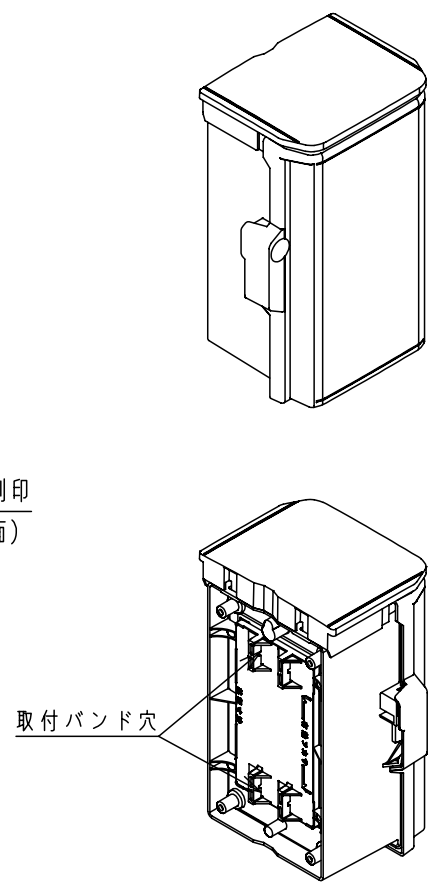

付属品リスト		
部品名	備考	入数
取扱説明書		1

- 特記事項
- ポールへの取付けは、コン柱金具PCM-1Aのご使用をお奨めします。
 - 背面の取付バンド穴を使用するときは幅20mm以下のバンドを使用してください。適用ポール径はØ60~Ø400mmです。
 - 下面丸穴部のケーブル入出線の保護にオプションのグロメット (BP14-28G) をご利用ください。
 - 扉の開閉角度は約170°です。
 - 屋根の取外しが可能です。
 - 製品質量は約0.66Kgです。

キャビネット仕様		品名	
形式	屋内・屋外兼用	プラボックス OP12-1525A	
材質 (板厚)	ボデー	ABS樹脂	t 2.2
	ドア	ABS樹脂	t 2.2
	基板	木製基板	t 9
色彩	ボデー	ホワイトグ*レー色 (5YR8.5/0.5)	A3基準 尺 1:5 設計 加藤剛 製図 高尾和 検図 鈴木一
	ドア	ホワイトグ*レー色 (5YR8.5/0.5)	
IP	保護等級	IP44	作成日 2013年 11月 8日