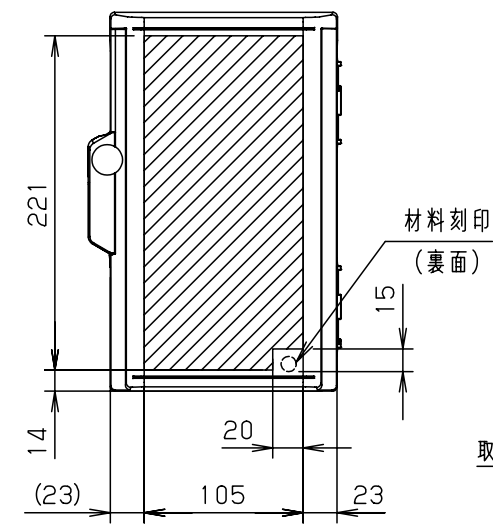

付属品リスト		
部品名	備考	入数
取扱説明書		1

- 特記事項
- ポールへの取付けは、コン柱金具PCM-1Aのご使用をお奨めします。
 - 背面の取付バンド穴を使用するときは幅20mm以下のバンドを使用してください。適用ポール径はØ60~Ø400mmです。
 - 下面丸穴部のケーブル入出線の保護にオプションのグロメット (BP14-28G) をご利用ください。
 - 扉の開閉角度は約170°です。
 - 屋根の取外しが可能です。
 - 製品質量は約0.66Kgです。

キャビネット仕様		品名	
形式	屋内・屋外兼用	プラボックス OP12-1525A	
材質 (板厚)	ボデー	ABS樹脂	t 2.2
	ドア	ABS樹脂	t 2.2
	基板	木製基板	t 9
色彩	ボデー	ホワイトグ*レー色 (5YR8.5/0.5)	A3基準 尺 1:5 設計 加藤剛 製図 高尾和 検図 鈴木一
	ドア	ホワイトグ*レー色 (5YR8.5/0.5)	
IP	保護等級	IP44	作成日 2013年 11月 8日