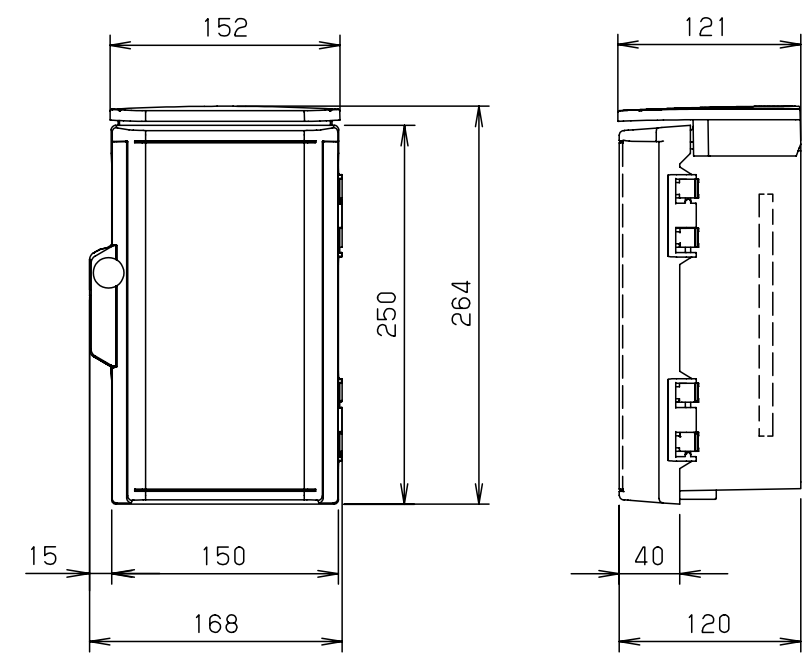

付属品リスト		
部品名	備考	入数
取扱説明書		1

- 特記事項
- ポールへの取付けは、コン柱金具PCM-1Aのご使用をお奨めします。
 - 背面の取付バンド穴を使用するときは幅20mm以下のバンドを使用してください。適用ポール径はØ60~Ø400mmです。
 - 下面丸穴部のケーブル入出線の保護にオプションのグロメット (BP14-28G) をご利用ください。
 - 扉の開閉角度は約170°です。
 - 屋根の取外しが可能です。
 - 製品質量は約0.66Kgです。

キャビネット仕様		品名	
形式	屋内・屋外兼用	プラボックス OP12-1525A	
材質 (板厚)	ボデー	ABS樹脂	t 2.2
	ドア	ABS樹脂	t 2.2
	基板	木製基板	t 9
色彩	ボデー	ホワイトグ*レー色 (5YR8.5/0.5)	A3基準 尺 1:5 設計 加藤剛 製図 高尾和 検図 鈴木一
	ドア	ホワイトグ*レー色 (5YR8.5/0.5)	
IP	保護等級	IP44	作成日 2013年 11月 8日