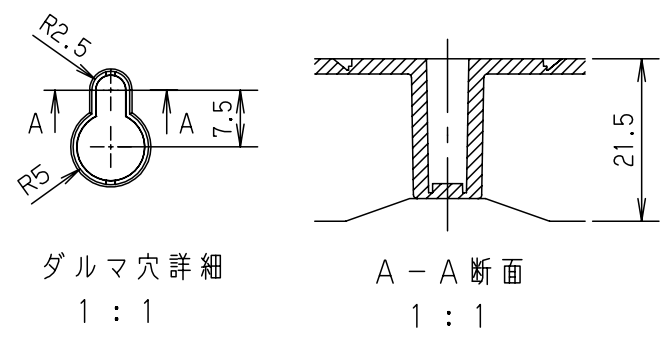

付属品リスト		
部品名	備考	入数
取扱説明書		1

- 特記事項
- ポールへの取付けは、コン柱金具PCM-1Aのご使用をお奨めします。
 - 背面の取付バンド穴を使用するときは幅20mm以下のバンドを使用してください。適用ポール径はØ60~Ø400mmです。
 - 下面丸穴部のケーブル入出線の保護にオプションのグロメット (BP14-28G) をご利用ください。
 - 扉の開閉角度は約170°です。
 - 屋根の取外しが可能です。
 - 製品質量は約0.66Kgです。

キャビネット仕様		品名	
形式	屋内・屋外兼用	プラボックス OP12-1525A	
材質 (板厚)	ボデー	ABS樹脂	t 2.2
	ドア	ABS樹脂	t 2.2
	基板	木製基板	t 9
色彩	ボデー	ホワイトグ*レー色 (5YR8.5/0.5)	A3基準 尺 1:5 設計 加藤剛 製図 高尾和 検図 鈴木一
	ドア	ホワイトグ*レー色 (5YR8.5/0.5)	
IP	保護等級	IP44	作成日 2013年 11月 8日