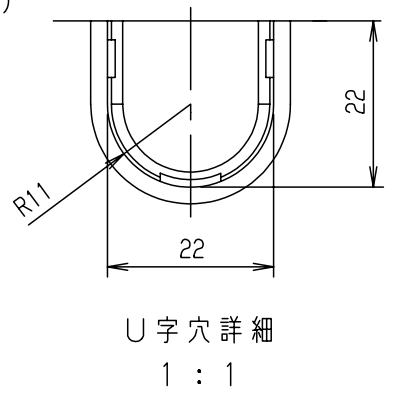

付属品リスト		
部品名	備考	入数
取扱説明書		1

- 特記事項
- ポールへの取付けは、コン柱金具PCM-1Aのご使用をお奨めします。
 - 背面の取付バンド穴を使用するときは幅20mm以下のバンドを使用してください。適用ポール径はØ60~Ø400mmです。
 - 下面丸穴部のケーブル入出線の保護にオプションのグロメット (BP14-28G) をご利用ください。
 - 扉の開閉角度は約170°です。
 - 屋根の取外しが可能です。
 - 製品質量は約0.66Kgです。

キャビネット仕様		品名	
形式	屋内・屋外兼用	プラボックス OP12-1525A	
材質 (板厚)	ボデー	ABS樹脂	t 2.2
	ドア	ABS樹脂	t 2.2
	基板	木製基板	t 9
色彩	ボデー	ホワイトグ*レー色 (5YR8.5/0.5)	A3基準 尺 1:5 設計 加藤剛 製図 高尾和 検図 鈴木一
	ドア	ホワイトグ*レー色 (5YR8.5/0.5)	
IP	保護等級	IP44	作成日 2013年 11月 8日