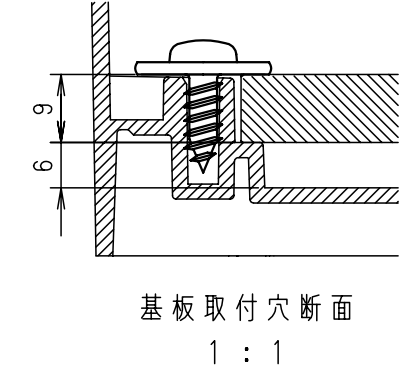

付属品リスト		
部品名	備考	入数
取扱説明書		1

- 特記事項
- ポールへの取付けは、コン柱金具PCM-4のご使用をお奨めします。
 - 背面の取付バンド穴を使用するときは幅20mm以下のバンドを使用してください。適用ポール径はØ60~Ø400mmです。
 - 下面丸穴部のケーブル入出線の保護にオプションのグロメット(BP14-28G)をご利用ください。
 - 仮設取付けにはオプションの仮設用金具PKM-1をご利用ください。
 - 扉の開閉角度は約170°です。
 - 屋根の取外しが可能です。
 - 製品質量は約1.0Kgです。

キャビネット仕様		品名				
形式	屋内・屋外兼用	プラボックス OP12-2525A				
材質 (板厚)	ボデー	ABS樹脂	t 2.2			
	ドア	ABS樹脂	t 2.2			
	基板	木製基板	t 9			
色彩	ボデー	ホワイト* レー色 (5YR8.5/0.5)	A3基準			
	ドア	ホワイト* レー色 (5YR8.5/0.5)				
IP	保護等級	IP44	作成日	2013年	11月	8日