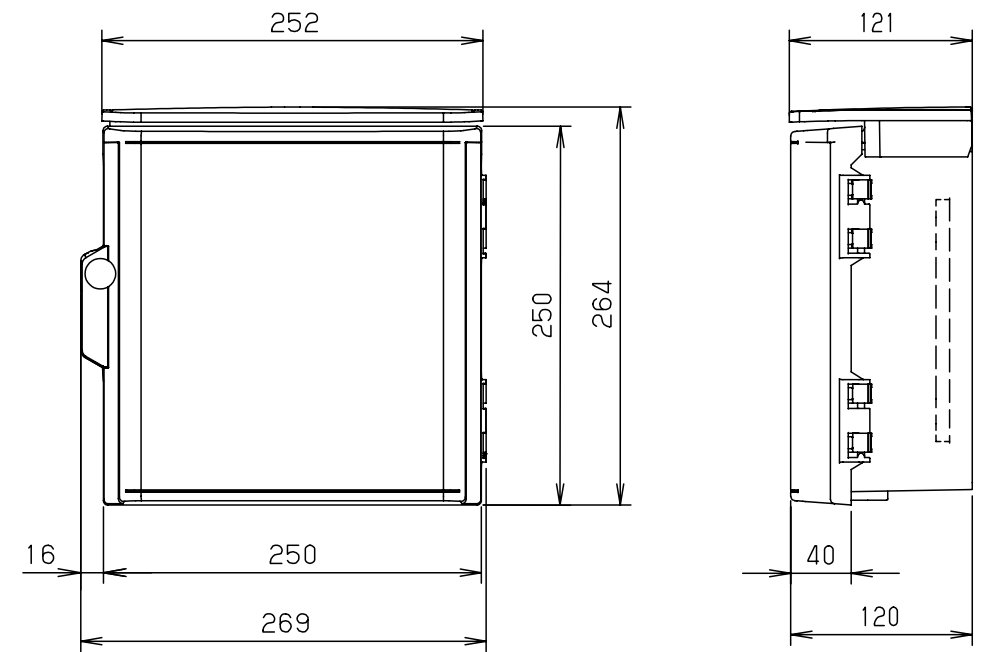

付属品リスト		
部品名	備考	入数
取扱説明書		1

- 特記事項
- ポールへの取付けは、コン柱金具PCM-4のご使用をお奨めします。
 - 背面の取付バンド穴を使用するときは幅20mm以下のバンドを使用してください。適用ポール径はØ60~Ø400mmです。
 - 下面丸穴部のケーブル入出線の保護にオプションのグロメット(BP14-28G)をご利用ください。
 - 仮設取付けにはオプションの仮設用金具PKM-1をご利用ください。
 - 扉の開閉角度は約170°です。
 - 屋根の取外しが可能です。
 - 製品質量は約1.0Kgです。

キャビネット仕様		品名				
形式	屋内・屋外兼用	プラボックス OP12-2525A				
材質 (板厚)	ボデー	ABS樹脂	t 2.2			
	ドア	ABS樹脂	t 2.2			
	基板	木製基板	t 9			
色彩	ボデー	ホワイト* レー色 (5YR8.5/0.5)	A3基準			
	ドア	ホワイト* レー色 (5YR8.5/0.5)				
IP	保護等級	IP44	作成日	2013年	11月	8日