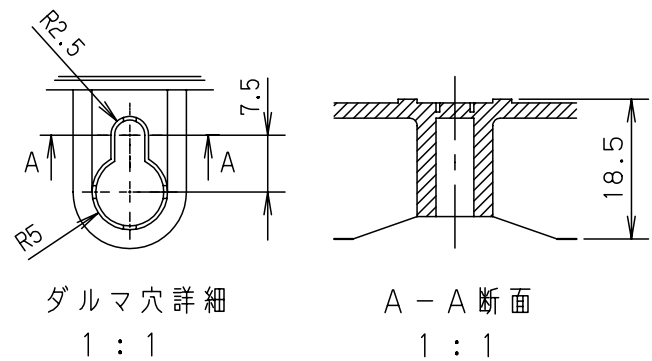

付属品リスト		
部品名	備考	入数
取扱説明書		1

- 特記事項
- ポールへの取付けは、コン柱金具PCM-4のご使用をお奨めします。
 - 背面の取付バンド穴を使用するときは幅20mm以下のバンドを使用してください。適用ポール径はØ60~Ø400mmです。
 - 下面丸穴部のケーブル入出線の保護にオプションのグロメット(BP14-28G)をご利用ください。
 - 仮設取付けにはオプションの仮設用金具PKM-1をご利用ください。
 - 扉の開閉角度は約170°です。
 - 屋根の取外しが可能です。
 - 製品質量は約1.0Kgです。

キャビネット仕様		品名				
形式	屋内・屋外兼用	プラボックス OP12-2525A				
材質 (板厚)	ボデー	ABS樹脂	t 2.2			
	ドア	ABS樹脂	t 2.2			
	基板	木製基板	t 9			
色彩	ボデー	ホワイト* レー色 (5YR8.5/0.5)	A3基準			
	ドア	ホワイト* レー色 (5YR8.5/0.5)				
IP	保護等級	IP44	作成日	2013年	11月	8日