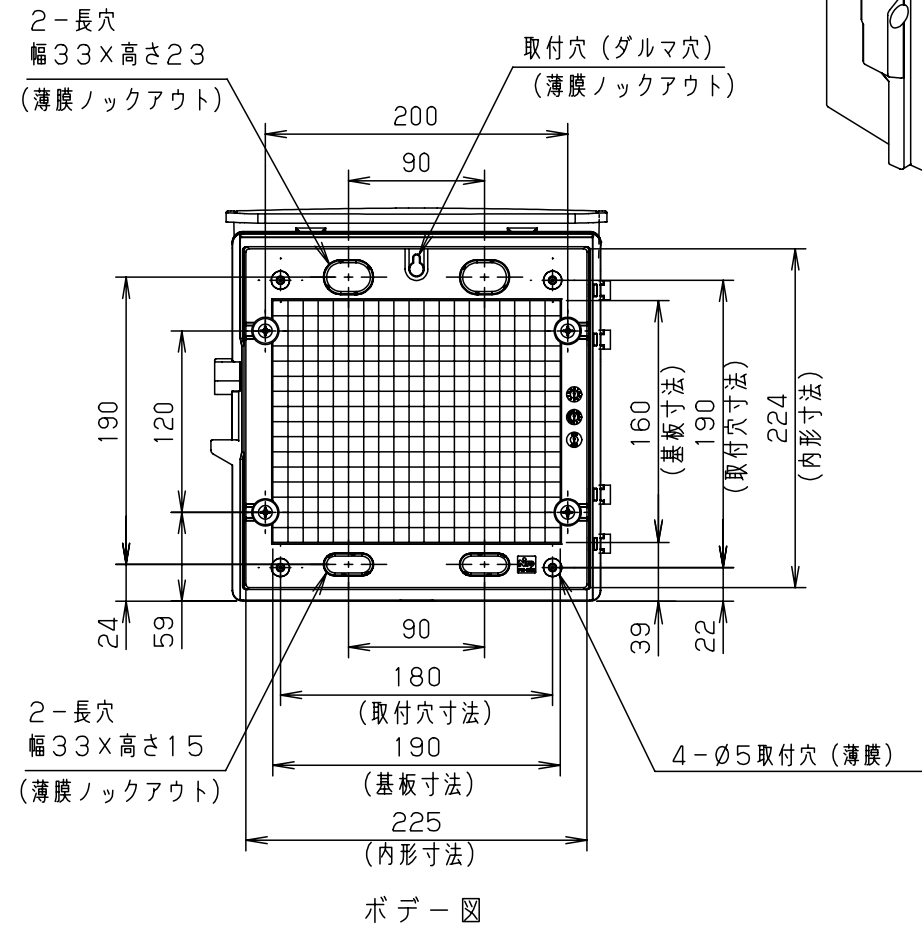

付属品リスト		
部品名	備考	入数
取扱説明書		1

- 特記事項
- ポールへの取付けは、コン柱金具PCM-4のご使用をお奨めします。
 - 背面の取付バンド穴を使用するときは幅20mm以下のバンドを使用してください。適用ポール径はØ60~Ø400mmです。
 - 下面丸穴部のケーブル入出線の保護にオプションのグロメット(BP14-28G)をご利用ください。
 - 仮設取付けにはオプションの仮設用金具PKM-1をご利用ください。
 - 扉の開閉角度は約170°です。
 - 屋根の取外しが可能です。
 - 製品質量は約1.0Kgです。

キャビネット仕様		品名				
形式	屋内・屋外兼用	プラボックス OP12-2525A				
材質 (板厚)	ボデー	ABS樹脂	t 2.2			
	ドア	ABS樹脂	t 2.2			
	基板	木製基板	t 9			
色彩	ボデー	ホワイト* レー色 (5YR8.5/0.5)	A3基準			
	ドア	ホワイト* レー色 (5YR8.5/0.5)				
IP	保護等級	IP44	作成日	2013年	11月	8日