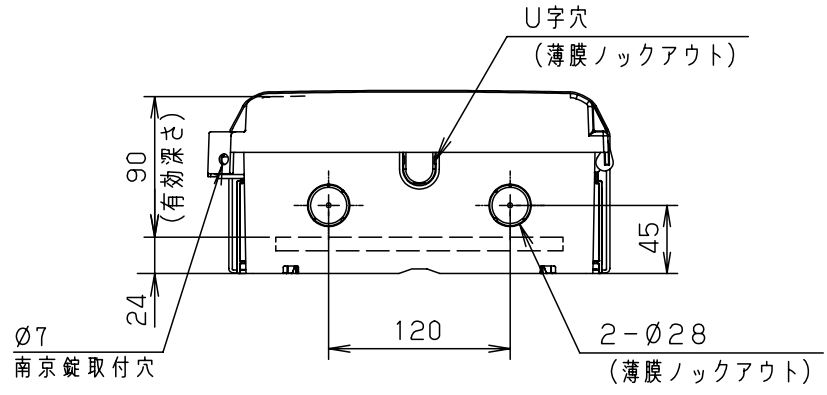

付属品リスト		
部品名	備考	入数
取扱説明書		1

- 特記事項
- ポールへの取付けは、コン柱金具PCM-4のご使用をお奨めします。
 - 背面の取付バンド穴を使用するときは幅20mm以下のバンドを使用してください。適用ポール径はØ60~Ø400mmです。
 - 下面丸穴部のケーブル入出線の保護にオプションのグロメット(BP14-28G)をご利用ください。
 - 仮設取付けにはオプションの仮設用金具PKM-1をご利用ください。
 - 扉の開閉角度は約170°です。
 - 屋根の取外しが可能です。
 - 製品質量は約1.0Kgです。

キャビネット仕様		品名				
形式	屋内・屋外兼用	プラボックス OP12-2525A				
材質 (板厚)	ボデー	ABS樹脂	t 2.2			
	ドア	ABS樹脂	t 2.2			
	基板	木製基板	t 9			
色彩	ボデー	ホワイト* レー色 (5YR8.5/0.5)	A3基準			
	ドア	ホワイト* レー色 (5YR8.5/0.5)				
IP	保護等級	IP44	作成日	2013年	11月	8日