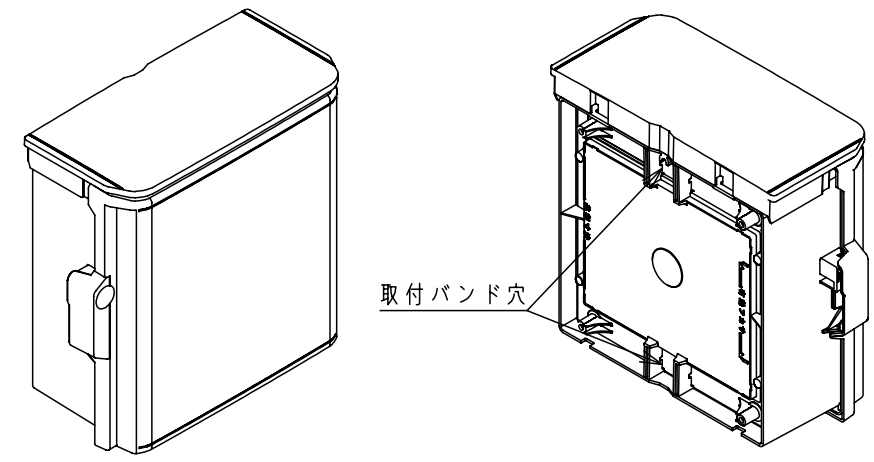

付属品リスト		
部品名	備考	入数
取扱説明書		1

- 特記事項
- ポールへの取付けは、コン柱金具PCM-4のご使用をお奨めします。
 - 背面の取付バンド穴を使用するときは幅20mm以下のバンドを使用してください。適用ポール径はØ60~Ø400mmです。
 - 下面丸穴部のケーブル入出線の保護にオプションのグロメット(BP14-28G)をご利用ください。
 - 仮設取付けにはオプションの仮設用金具PKM-1をご利用ください。
 - 扉の開閉角度は約170°です。
 - 屋根の取外しが可能です。
 - 製品質量は約1.0Kgです。

キャビネット仕様		品名				
形式	屋内・屋外兼用	プラボックス OP12-2525A				
材質 (板厚)	ボデー	ABS樹脂	t 2.2			
	ドア	ABS樹脂	t 2.2			
	基板	木製基板	t 9			
色彩	ボデー	ホワイト* レー色 (5YR8.5/0.5)	A3基準			
	ドア	ホワイト* レー色 (5YR8.5/0.5)				
IP	保護等級	IP44	作成日	2013年	11月	8日