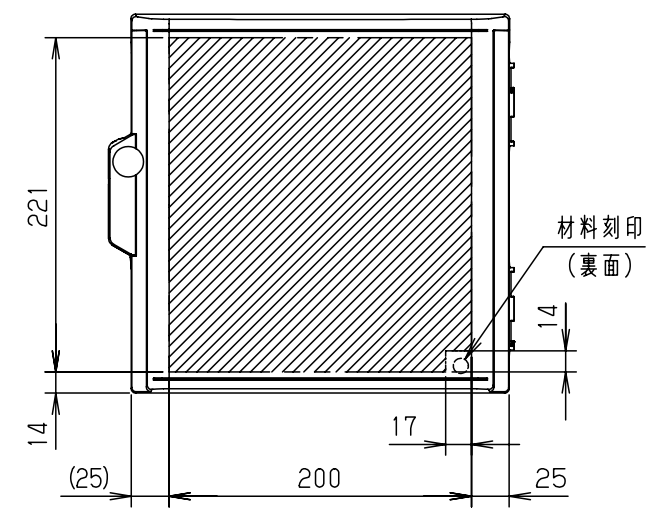

付属品リスト		
部品名	備考	入数
取扱説明書		1

- 特記事項
- ポールへの取付けは、コン柱金具PCM-4のご使用をお奨めします。
 - 背面の取付バンド穴を使用するときは幅20mm以下のバンドを使用してください。適用ポール径はØ60~Ø400mmです。
 - 下面丸穴部のケーブル入出線の保護にオプションのグロメット(BP14-28G)をご利用ください。
 - 仮設取付けにはオプションの仮設用金具PKM-1をご利用ください。
 - 扉の開閉角度は約170°です。
 - 屋根の取外しが可能です。
 - 製品質量は約1.0Kgです。

キャビネット仕様		品名				
形式	屋内・屋外兼用	プラボックス OP12-2525A				
材質 (板厚)	ボデー	ABS樹脂	t 2.2			
	ドア	ABS樹脂	t 2.2			
	基板	木製基板	t 9			
色彩	ボデー	ホワイト* レー色 (5YR8.5/0.5)	A3基準			
	ドア	ホワイト* レー色 (5YR8.5/0.5)				
IP	保護等級	IP44	作成日	2013年	11月	8日