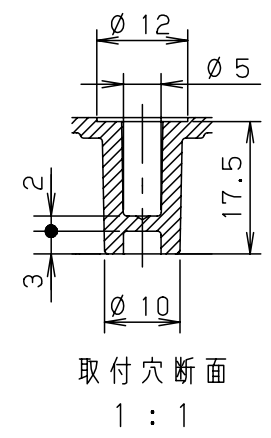

付属品リスト		
部品名	備考	入数
取扱説明書		1

- 特記事項
- ポールへの取付けは、コン柱金具PCM-4のご使用をお奨めします。
 - 背面の取付バンド穴を使用するときは幅20mm以下のバンドを使用してください。適用ポール径はØ60~Ø400mmです。
 - 下面丸穴部のケーブル入出線の保護にオプションのグロメット(BP14-28G)をご利用ください。
 - 仮設取付けにはオプションの仮設用金具PKM-1をご利用ください。
 - 扉の開閉角度は約170°です。
 - 屋根の取外しが可能です。
 - 製品質量は約1.0Kgです。

キャビネット仕様		品名				
形式	屋内・屋外兼用	プラボックス OP12-2525A				
材質 (板厚)	ボデー	ABS樹脂	t 2.2			
	ドア	ABS樹脂	t 2.2			
	基板	木製基板	t 9			
色彩	ボデー	ホワイト* レー色 (5YR8.5/0.5)	A3基準			
	ドア	ホワイト* レー色 (5YR8.5/0.5)				
IP	保護等級	IP44	作成日	2013年	11月	8日