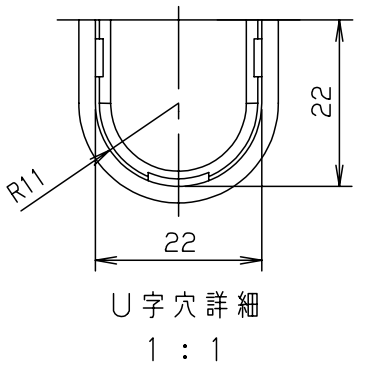

付属品リスト		
部品名	備考	入数
取扱説明書		1

- 特記事項
- ポールへの取付けは、コン柱金具PCM-4のご使用をお奨めします。
 - 背面の取付バンド穴を使用するときは幅20mm以下のバンドを使用してください。適用ポール径はØ60~Ø400mmです。
 - 下面丸穴部のケーブル入出線の保護にオプションのグロメット(BP14-28G)をご利用ください。
 - 仮設取付けにはオプションの仮設用金具PKM-1をご利用ください。
 - 扉の開閉角度は約170°です。
 - 屋根の取外しが可能です。
 - 製品質量は約1.0Kgです。

キャビネット仕様		品名				
形式	屋内・屋外兼用	プラボックス OP12-2525A				
材質 (板厚)	ボデー	ABS樹脂	t 2.2			
	ドア	ABS樹脂	t 2.2			
	基板	木製基板	t 9			
色彩	ボデー	ホワイト* レー色 (5YR8.5/0.5)	A3基準			
	ドア	ホワイト* レー色 (5YR8.5/0.5)				
IP	保護等級	IP44	作成日	2013年	11月	8日