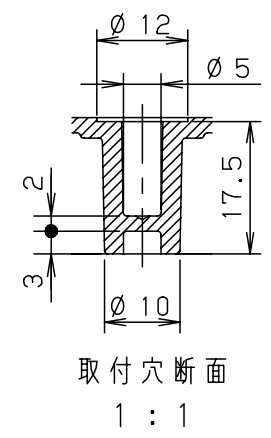

付属品リスト		
部品名	備考	入数
取扱説明書		1

- 特記事項
- ポールへの取付けは、コン柱金具PCM-4のご使用をお奨めします。
 - 背面の取付バンド穴を使用するときは幅20mm以下のバンドを使用してください。適用ポール径はφ60~φ400mmです。
 - 下面丸穴部のケーブル入出線の保護にオプションのグロメット (BP14-28G) をご利用ください。
 - 仮設取付けにはオプションの仮設用金具PKM-1をご利用ください。
 - 扉の開閉角度は約170°です。
 - 屋根の取外しが可能です。
 - 製品質量は約1.0Kgです。

キャビネット仕様		品名	
形式	屋内・屋外兼用	プラボックス OP12-2525BA	
材質 (板厚)	ボデー	ABS樹脂	t 2.2
	ドア	ABS樹脂	t 2.2
	基板	木製基板	t 9
色彩	ボデー	ライトベージュ色 (5Y7/1)	A3基準 尺度 1:5 設計 加藤剛 製図 高尾和 検図 鈴木一
	ドア	ライトベージュ色 (5Y7/1)	
IP	保護等級	IP44	作成日 2013年 11月 8日