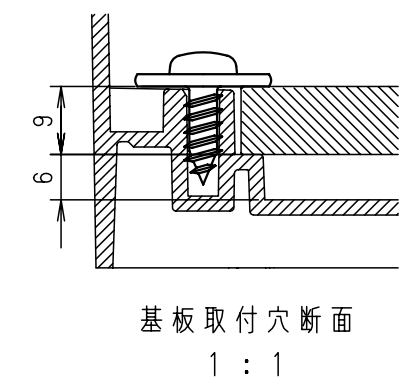

付属品リスト		
部品名	備考	入数
取扱説明書		1

- 特記事項
- ポールへの取付けは、コン柱金具PCM-4のご使用をお奨めします。
 - 背面の取付バンド穴を使用するときは幅20mm以下のバンドを使用してください。適用ポール径はφ60~φ400mmです。
 - 下面丸穴部のケーブル入出線の保護にオプションのグロメット (BP14-28G) をご利用ください。
 - 仮設取付けにはオプションの仮設用金具PKM-1をご利用ください。
 - 扉の開閉角度は約170°です。
 - 屋根の取外しが可能です。
 - 製品質量は約1.0Kgです。

キャビネット仕様		品名	
形式	屋内・屋外兼用	プラボックス OP12-2525BA	
材質 (板厚)	ボデー	ABS樹脂	t 2.2
	ドア	ABS樹脂	t 2.2
	基板	木製基板	t 9
色彩	ボデー	ライトベージュ色 (5Y7/1)	A3基準 尺度 1:5 設計 加藤剛 製図 高尾和 検図 鈴木一
	ドア	ライトベージュ色 (5Y7/1)	
IP	保護等級	IP44	作成日 2013年 11月 8日