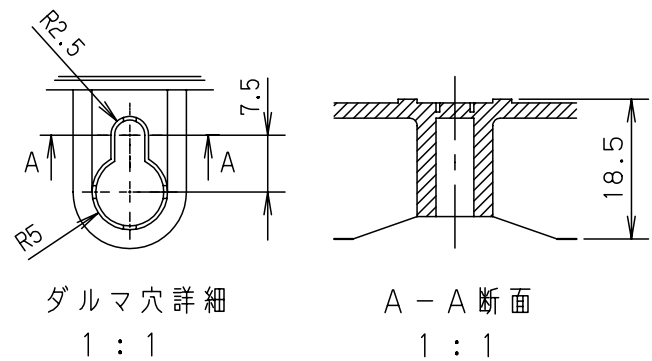

付属品リスト		
部品名	備考	入数
取扱説明書		1

- 特記事項
- ポールへの取付けは、コン柱金具PCM-4のご使用をお奨めします。
 - 背面の取付バンド穴を使用するときは幅20mm以下のバンドを使用してください。適用ポール径はφ60~φ400mmです。
 - 下面丸穴部のケーブル入出線の保護にオプションのグロメット (BP14-28G) をご利用ください。
 - 仮設取付けにはオプションの仮設用金具PKM-1をご利用ください。
 - 扉の開閉角度は約170°です。
 - 屋根の取外しが可能です。
 - 製品質量は約1.0Kgです。

キャビネット仕様		品名	
形式	屋内・屋外兼用	プラボックス OP12-2525BA	
材質 (板厚)	ボデー	ABS樹脂	t 2.2
	ドア	ABS樹脂	t 2.2
	基板	木製基板	t 9
色彩	ボデー	ライトベージュ色 (5Y7/1)	A3基準 尺度 1:5 設計 加藤剛 製図 高尾和 検図 鈴木一
	ドア	ライトベージュ色 (5Y7/1)	
IP	保護等級	IP44	作成日 2013年 11月 8日