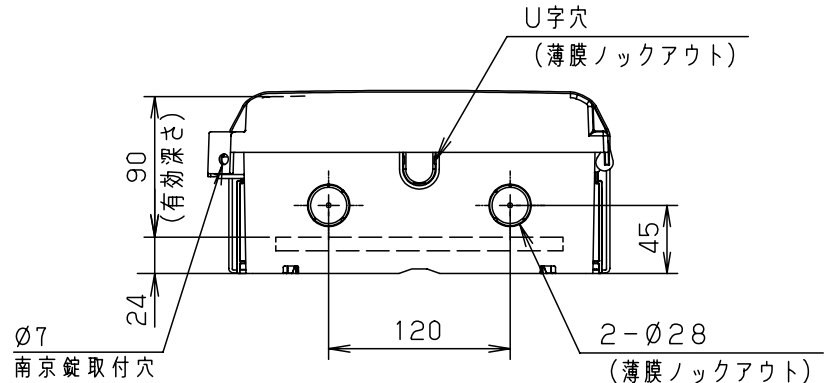

付属品リスト		
部品名	備考	入数
取扱説明書		1

- 特記事項
- ポールへの取付けは、コン柱金具PCM-4のご使用をお奨めします。
 - 背面の取付バンド穴を使用するときは幅20mm以下のバンドを使用してください。適用ポール径はφ60~φ400mmです。
 - 下面丸穴部のケーブル入出線の保護にオプションのグロメット (BP14-28G) をご利用ください。
 - 仮設取付けにはオプションの仮設用金具PKM-1をご利用ください。
 - 扉の開閉角度は約170°です。
 - 屋根の取外しが可能です。
 - 製品質量は約1.0Kgです。

キャビネット仕様		品名	
形式	屋内・屋外兼用	プラボックス OP12-2525BA	
材質 (板厚)	ボデー	ABS樹脂	t 2.2
	ドア	ABS樹脂	t 2.2
	基板	木製基板	t 9
色彩	ボデー	ライトベージュ色 (5Y7/1)	A3基準 尺度 1:5 設計 加藤剛 製図 高尾和 検図 鈴木一
	ドア	ライトベージュ色 (5Y7/1)	
IP	保護等級	IP44	作成日 2013年 11月 8日