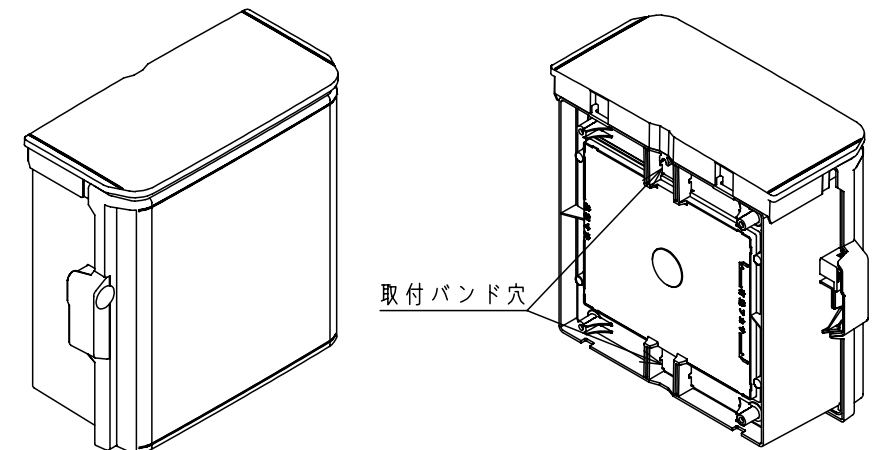

付属品リスト		
部品名	備考	入数
取扱説明書		1

- 特記事項
- ポールへの取付けは、コン柱金具PCM-4のご使用をお奨めします。
 - 背面の取付バンド穴を使用するときは幅20mm以下のバンドを使用してください。適用ポール径はφ60~φ400mmです。
 - 下面丸穴部のケーブル入出線の保護にオプションのグロメット (BP14-28G) をご利用ください。
 - 仮設取付けにはオプションの仮設用金具PKM-1をご利用ください。
 - 扉の開閉角度は約170°です。
 - 屋根の取外しが可能です。
 - 製品質量は約1.0Kgです。

キャビネット仕様		品名	
形式	屋内・屋外兼用	プラボックス OP12-2525BA	
材質 (板厚)	ボデー	ABS樹脂	t 2.2
	ドア	ABS樹脂	t 2.2
	基板	木製基板	t 9
色彩	ボデー	ライトベージュ色 (5Y7/1)	A3基準 尺度 1:5 設計 加藤剛 製図 高尾和 検図 鈴木一
	ドア	ライトベージュ色 (5Y7/1)	
IP	保護等級	IP44	作成日 2013年 11月 8日