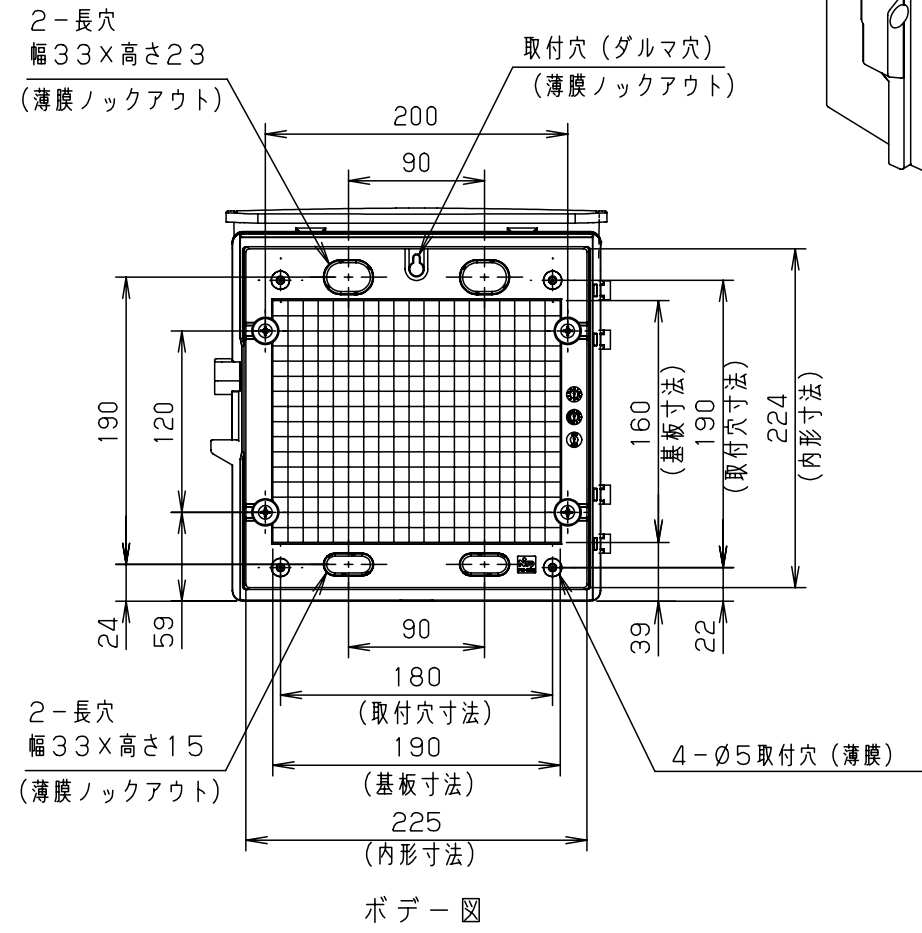

付属品リスト		
部品名	備考	入数
取扱説明書		1

- 特記事項
- ポールへの取付けは、コン柱金具PCM-4のご使用をお奨めします。
 - 背面の取付バンド穴を使用するときは幅20mm以下のバンドを使用してください。適用ポール径はφ60~φ400mmです。
 - 下面丸穴部のケーブル入出線の保護にオプションのグロメット (BP14-28G) をご利用ください。
 - 仮設取付けにはオプションの仮設用金具PKM-1をご利用ください。
 - 扉の開閉角度は約170°です。
 - 屋根の取外しが可能です。
 - 製品質量は約1.0Kgです。

キャビネット仕様		品名	
形式	屋内・屋外兼用	プラボックス OP12-2525BA	
材質 (板厚)	ボデー	ABS樹脂	t 2.2
	ドア	ABS樹脂	t 2.2
	基板	木製基板	t 9
色彩	ボデー	ライトベージュ色 (5Y7/1)	A3基準 尺度 1:5 設計 加藤剛 製図 高尾和 検図 鈴木一
	ドア	ライトベージュ色 (5Y7/1)	
IP	保護等級	IP44	作成日 2013年 11月 8日