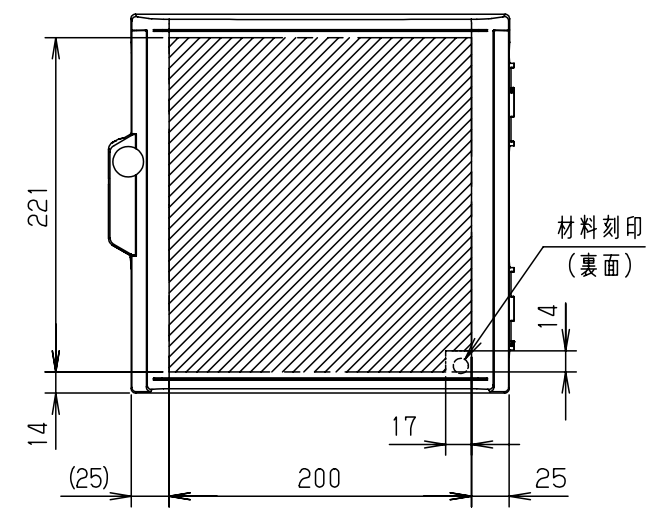

付属品リスト		
部品名	備考	入数
取扱説明書		1

- 特記事項
- ポールへの取付けは、コン柱金具PCM-4のご使用をお奨めします。
 - 背面の取付バンド穴を使用するときは幅20mm以下のバンドを使用してください。適用ポール径はφ60~φ400mmです。
 - 下面丸穴部のケーブル入出線の保護にオプションのグロメット (BP14-28G) をご利用ください。
 - 仮設取付けにはオプションの仮設用金具PKM-1をご利用ください。
 - 扉の開閉角度は約170°です。
 - 屋根の取外しが可能です。
 - 製品質量は約1.0Kgです。

キャビネット仕様		品名	
形式	屋内・屋外兼用	プラボックス OP12-2525BA	
材質 (板厚)	ボデー	ABS樹脂	t 2.2
	ドア	ABS樹脂	t 2.2
	基板	木製基板	t 9
色彩	ボデー	ライトベージュ色 (5Y7/1)	A3基準 尺度 1:5 設計 加藤剛 製図 高尾和 検図 鈴木一
	ドア	ライトベージュ色 (5Y7/1)	
IP	保護等級	IP44	作成日 2013年 11月 8日