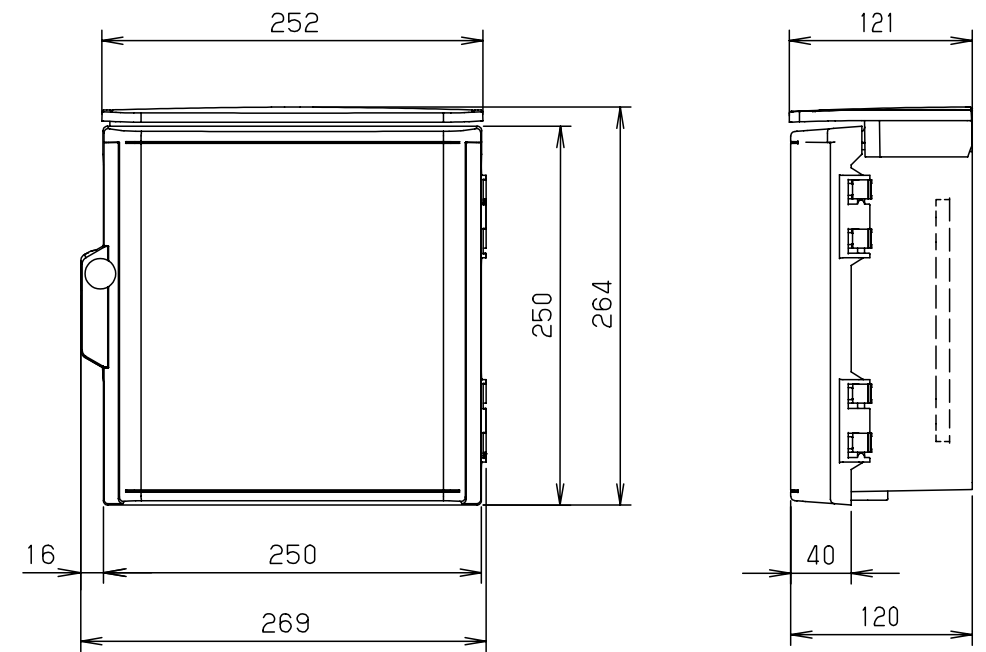

付属品リスト		
部品名	備考	入数
取扱説明書		1

- 特記事項
- ポールへの取付けは、コン柱金具PCM-4のご使用をお奨めします。
 - 背面の取付バンド穴を使用するときは幅20mm以下のバンドを使用してください。適用ポール径はφ60~φ400mmです。
 - 下面丸穴部のケーブル入出線の保護にオプションのグロメット (BP14-28G) をご利用ください。
 - 仮設取付けにはオプションの仮設用金具PKM-1をご利用ください。
 - 扉の開閉角度は約170°です。
 - 屋根の取外しが可能です。
 - 製品質量は約1.0Kgです。

キャビネット仕様		品名	
形式	屋内・屋外兼用	プラボックス OP12-2525BA	
材質 (板厚)	ボデー	ABS樹脂	t 2.2
	ドア	ABS樹脂	t 2.2
	基板	木製基板	t 9
色彩	ボデー	ライトベージュ色 (5Y7/1)	A3基準 尺度 1:5 設計 加藤剛 製図 高尾和 検図 鈴木一
	ドア	ライトベージュ色 (5Y7/1)	
IP	保護等級	IP44	作成日 2013年 11月 8日