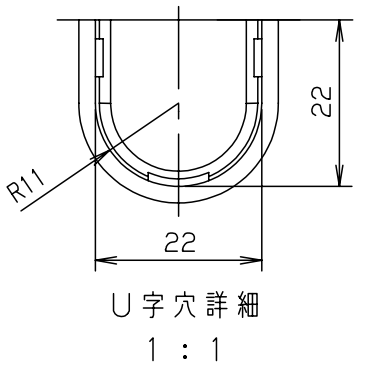

付属品リスト		
部品名	備考	入数
取扱説明書		1

- 特記事項
- ポールへの取付けは、コン柱金具PCM-4のご使用をお奨めします。
 - 背面の取付バンド穴を使用するときは幅20mm以下のバンドを使用してください。適用ポール径はφ60~φ400mmです。
 - 下面丸穴部のケーブル入出線の保護にオプションのグロメット (BP14-28G) をご利用ください。
 - 仮設取付けにはオプションの仮設用金具PKM-1をご利用ください。
 - 扉の開閉角度は約170°です。
 - 屋根の取外しが可能です。
 - 製品質量は約1.0Kgです。

キャビネット仕様		品名	
形式	屋内・屋外兼用	プラボックス OP12-2525BA	
材質 (板厚)	ボデー	ABS樹脂	t 2.2
	ドア	ABS樹脂	t 2.2
	基板	木製基板	t 9
色彩	ボデー	ライトベージュ色 (5Y7/1)	A3基準 尺度 1:5 設計 加藤剛 製図 高尾和 検図 鈴木一
	ドア	ライトベージュ色 (5Y7/1)	
IP	保護等級	IP44	作成日 2013年 11月 8日