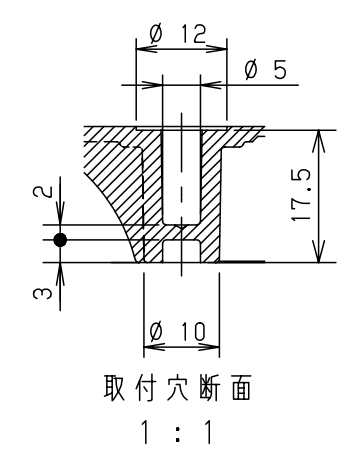

付属品リスト		
部品名	備考	入数
取扱説明書		1

- 特記事項
- ポールへの取付けは、コン柱金具PCM-4Sのご使用をお奨めします。
  - 背面の取付バンド穴を使用するときは幅20mm以下のバンドを使用してください。適用ポール径はφ60~φ400mmです。
  - 下面丸穴部のケーブル入出線の保護にオプションのグロメット (BP14-28G) をご利用ください。
  - 扉の開閉角度は約170°です。
  - 屋根の取外しが可能です。
  - 製品質量は約1.0Kgです。

キャビネット仕様		品名				
形式	屋内・屋外兼用	プラボックス OP14-23BA				
材質 (板厚)	ポデー	ABS樹脂	t 2.2			
	ドア	ABS樹脂	t 2.2			
	基板	木製基板	t 9			
色彩	ポデー	ライトベージュ色 (5Y7/1)	A3基準			
	ドア	ライトベージュ色 (5Y7/1)				
IP	保護等級	IP44	作成日	2013年	11月	8日