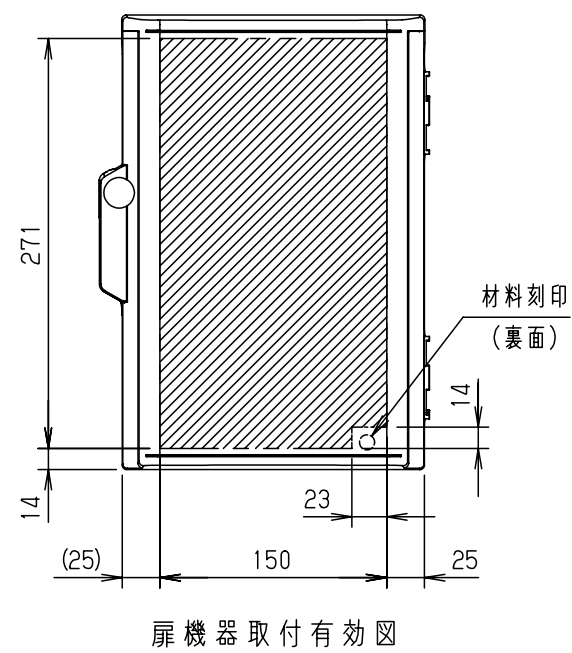

付属品リスト		
部品名	備考	入数
取扱説明書		1

- 特記事項
- ポールへの取付けは、コン柱金具PCM-4Sのご使用をお奨めします。
  - 背面の取付バンド穴を使用するときは幅20mm以下のバンドを使用してください。適用ポール径はφ60~φ400mmです。
  - 下面丸穴部のケーブル入出線の保護にオプションのグロメット (BP14-28G) をご利用ください。
  - 扉の開閉角度は約170°です。
  - 屋根の取外しが可能です。
  - 製品質量は約1.0Kgです。

キャビネット仕様		品名				
形式	屋内・屋外兼用	プラボックス OP14-23BA				
材質 (板厚)	ポデー	ABS樹脂	t 2.2			
	ドア	ABS樹脂	t 2.2			
	基板	木製基板	t 9			
色彩	ポデー	ライトベージュ色 (5Y7/1)	A3基準			
	ドア	ライトベージュ色 (5Y7/1)				
IP	保護等級	IP44	作成日	2013年	11月	8日