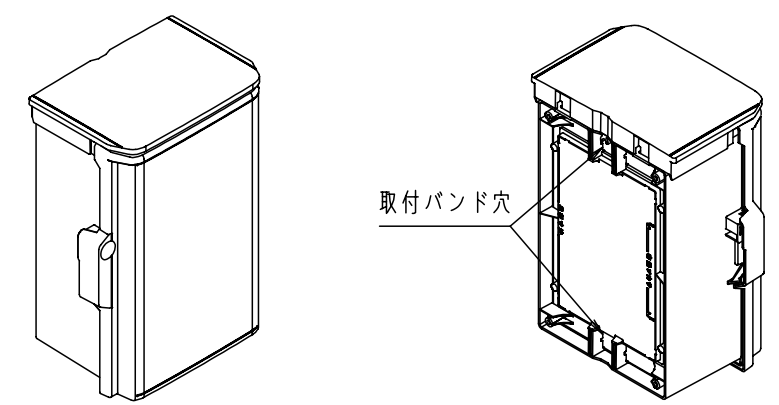

付属品リスト		
部品名	備考	入数
取扱説明書		1

- 特記事項
- ポールへの取付けは、コン柱金具PCM-4Sのご使用をお奨めします。
  - 背面の取付バンド穴を使用するときは幅20mm以下のバンドを使用してください。適用ポール径はφ60~φ400mmです。
  - 下面丸穴部のケーブル入出線の保護にオプションのグロメット (BP14-28G) をご利用ください。
  - 扉の開閉角度は約170°です。
  - 屋根の取外しが可能です。
  - 製品質量は約1.0Kgです。

キャビネット仕様		品名				
形式	屋内・屋外兼用	プラボックス OP14-23BA				
材質 (板厚)	ポデー	ABS樹脂	t 2.2			
	ドア	ABS樹脂	t 2.2			
	基板	木製基板	t 9			
色彩	ポデー	ライトベージュ色 (5Y7/1)	A3基準			
	ドア	ライトベージュ色 (5Y7/1)				
IP	保護等級	IP44	作成日	2013年	11月	8日