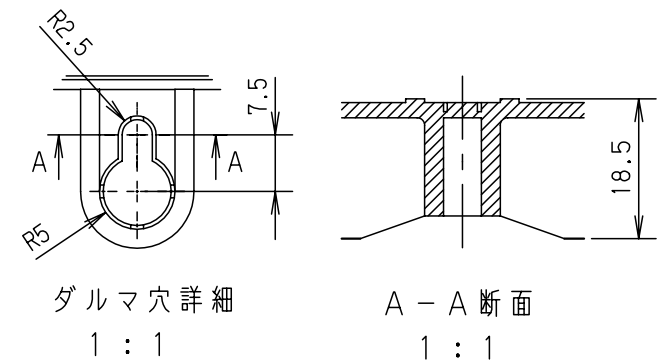

付属品リスト		
部品名	備考	入数
取扱説明書		1

- 特記事項
- ポールへの取付けは、コン柱金具PCM-4Sのご使用をお奨めします。
  - 背面の取付バンド穴を使用するときは幅20mm以下のバンドを使用してください。適用ポール径はφ60~φ400mmです。
  - 下面丸穴部のケーブル入出線の保護にオプションのグロメット (BP14-28G) をご利用ください。
  - 扉の開閉角度は約170°です。
  - 屋根の取外しが可能です。
  - 製品質量は約1.0Kgです。

キャビネット仕様		品名				
形式	屋内・屋外兼用	プラボックス OP14-23BA				
材質 (板厚)	ポデー	ABS樹脂	t 2.2			
	ドア	ABS樹脂	t 2.2			
	基板	木製基板	t 9			
色彩	ポデー	ライトベージュ色 (5Y7/1)	A3基準			
	ドア	ライトベージュ色 (5Y7/1)				
IP	保護等級	IP44	作成日	2013年	11月	8日