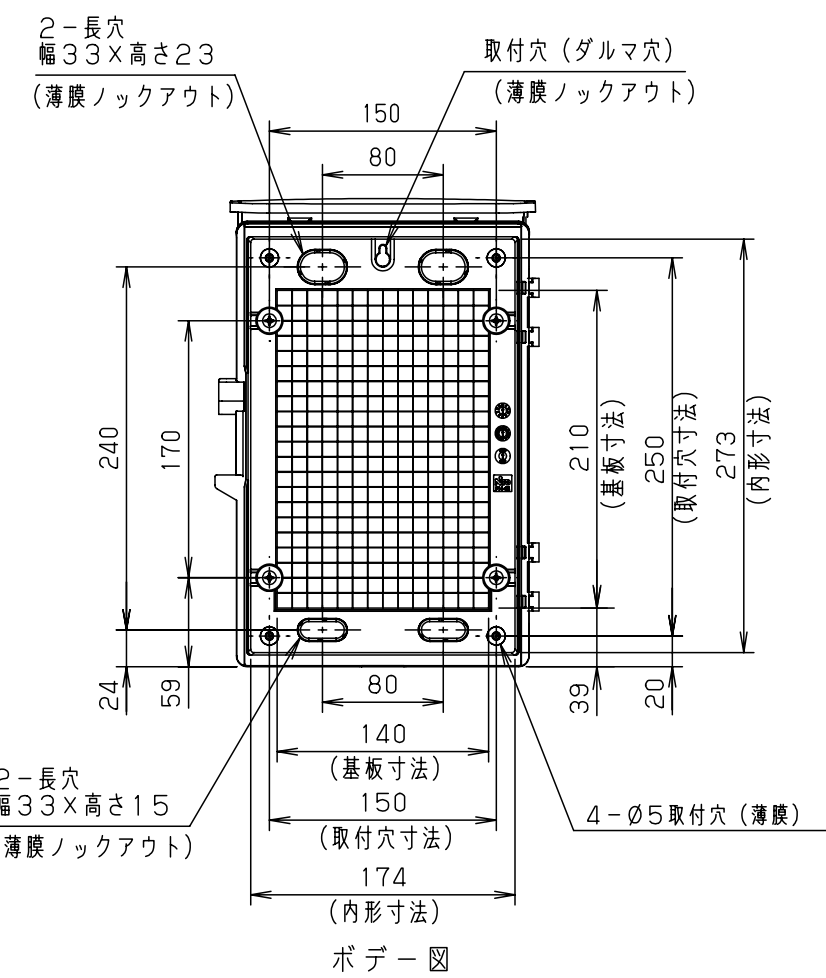

付属品リスト		
部品名	備考	入数
取扱説明書		1

- 特記事項
- ポールへの取付けは、コン柱金具PCM-4Sのご使用をお奨めします。
  - 背面の取付バンド穴を使用するときは幅20mm以下のバンドを使用してください。適用ポール径はφ60~φ400mmです。
  - 下面丸穴部のケーブル入出線の保護にオプションのグロメット (BP14-28G) をご利用ください。
  - 扉の開閉角度は約170°です。
  - 屋根の取外しが可能です。
  - 製品質量は約1.0Kgです。

キャビネット仕様		品名				
形式	屋内・屋外兼用	プラボックス OP14-23BA				
材質 (板厚)	ポデー	ABS樹脂	t 2.2			
	ドア	ABS樹脂	t 2.2			
	基板	木製基板	t 9			
色彩	ポデー	ライトベージュ色 (5Y7/1)	A3基準			
	ドア	ライトベージュ色 (5Y7/1)				
IP	保護等級	IP44	作成日	2013年	11月	8日