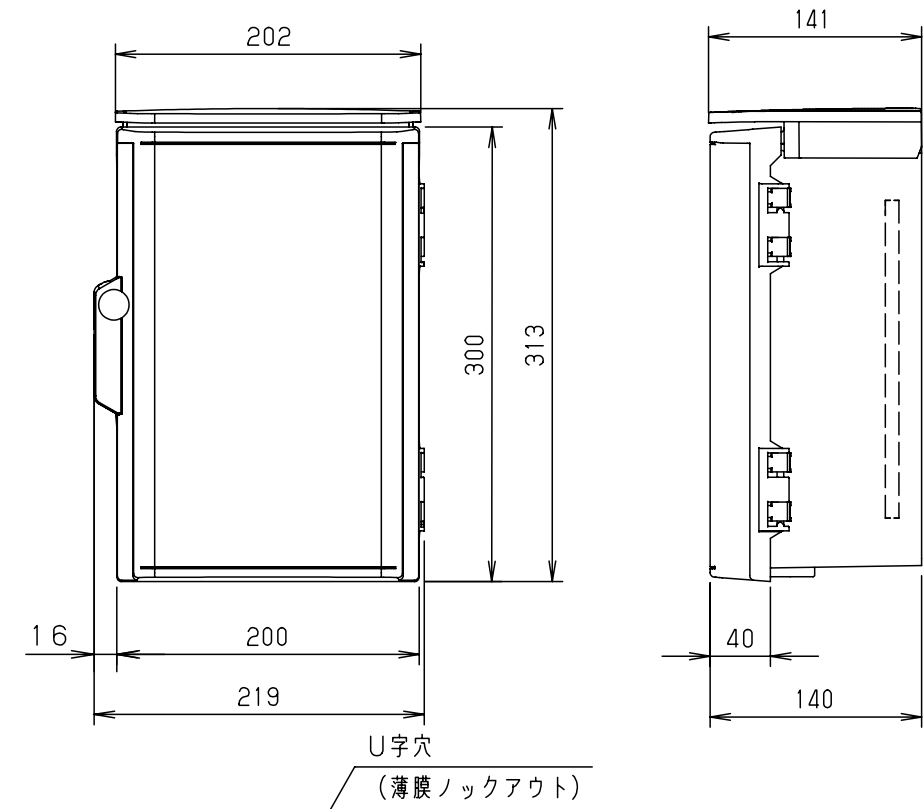

付属品リスト		
部品名	備考	入数
取扱説明書		1

- 特記事項
- ポールへの取付けは、コン柱金具PCM-4Sのご使用をお奨めします。
  - 背面の取付バンド穴を使用するときは幅20mm以下のバンドを使用してください。適用ポール径はφ60~φ400mmです。
  - 下面丸穴部のケーブル入出線の保護にオプションのグロメット (BP14-28G) をご利用ください。
  - 扉の開閉角度は約170°です。
  - 屋根の取外しが可能です。
  - 製品質量は約1.0Kgです。

キャビネット仕様		品名				
形式	屋内・屋外兼用	プラボックス OP14-23BA				
材質 (板厚)	ポデー	ABS樹脂	t 2.2			
	ドア	ABS樹脂	t 2.2			
	基板	木製基板	t 9			
色彩	ポデー	ライトベージュ色 (5Y7/1)	A3基準			
	ドア	ライトベージュ色 (5Y7/1)				
IP	保護等級	IP44	作成日	2013年	11月	8日