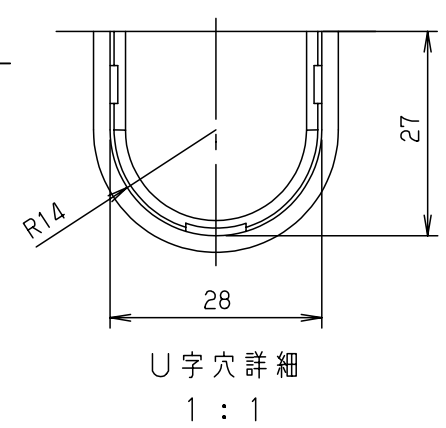

付属品リスト		
部品名	備考	入数
取扱説明書		1

- 特記事項
- ポールへの取付けは、コン柱金具PCM-4Sのご使用をお奨めします。
  - 背面の取付バンド穴を使用するときは幅20mm以下のバンドを使用してください。適用ポール径はφ60~φ400mmです。
  - 下面丸穴部のケーブル入出線の保護にオプションのグロメット (BP14-28G) をご利用ください。
  - 扉の開閉角度は約170°です。
  - 屋根の取外しが可能です。
  - 製品質量は約1.0Kgです。

キャビネット仕様		品名				
形式	屋内・屋外兼用	プラボックス OP14-23BA				
材質 (板厚)	ポデー	ABS樹脂	t 2.2			
	ドア	ABS樹脂	t 2.2			
	基板	木製基板	t 9			
色彩	ポデー	ライトベージュ色 (5Y7/1)	A3基準			
	ドア	ライトベージュ色 (5Y7/1)				
IP	保護等級	IP44	作成日	2013年	11月	8日