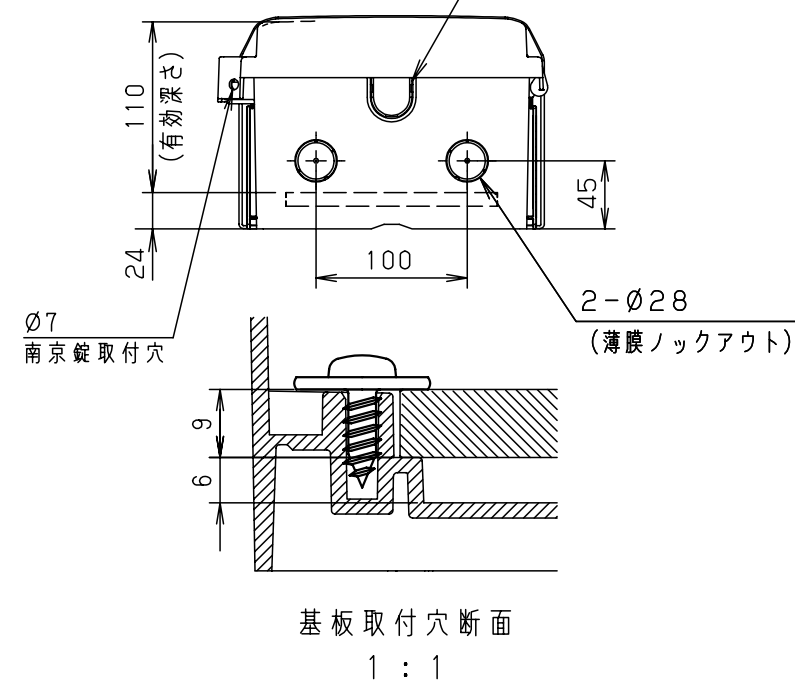

付属品リスト		
部品名	備考	入数
取扱説明書		1

- 特記事項
- ポールへの取付けは、コン柱金具PCM-4Sのご使用をお奨めします。
  - 背面の取付バンド穴を使用するときは幅20mm以下のバンドを使用してください。適用ポール径はφ60~φ400mmです。
  - 下面丸穴部のケーブル入出線の保護にオプションのグロメット (BP14-28G) をご利用ください。
  - 扉の開閉角度は約170°です。
  - 屋根の取外しが可能です。
  - 製品質量は約1.0Kgです。

キャビネット仕様		品名				
形式	屋内・屋外兼用	プラボックス OP14-23BA				
材質 (板厚)	ポデー	ABS樹脂	t 2.2			
	ドア	ABS樹脂	t 2.2			
	基板	木製基板	t 9			
色彩	ポデー	ライトベージュ色 (5Y7/1)	A3基準			
	ドア	ライトベージュ色 (5Y7/1)				
IP	保護等級	IP44	作成日	2013年	11月	8日