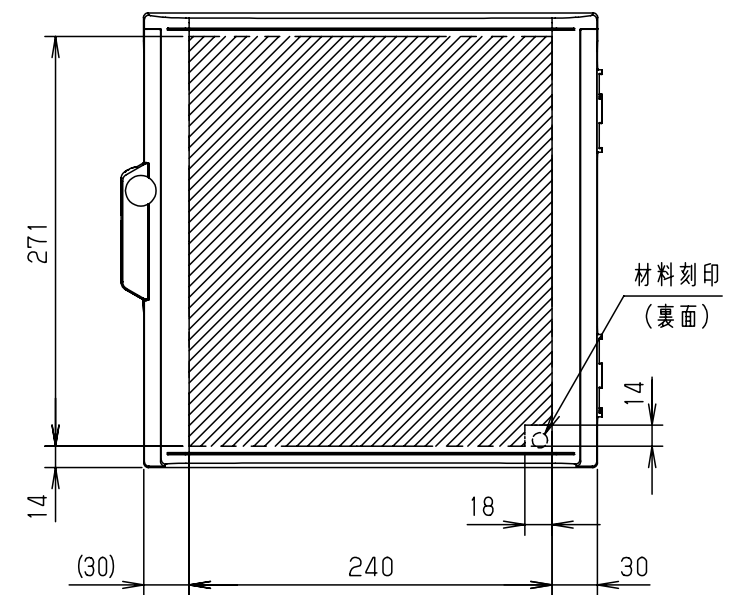

付属品リスト		
部品名	備考	入数
取扱説明書		1

ポデー図

特記事項

- ポールへの取付けは、コン柱金具PCM-7のご使用をお奨めします。
- 背面の取付バンド穴を使用するときは幅20mm以下のバンドを使用してください。適用ポール径はØ60~Ø400mmです。
- 下面丸穴部のケーブル入出線の保護にオプションのグロメット (BP14-28G, -34G) をご利用ください。
- 仮設取付けにはオプションの仮設用金具PKM-3Aをご利用ください。
- 扉の開閉角度は約170°です。
- 屋根の取外しが可能です。
- 製品質量は約1.4Kgです。

キャビネット仕様				品名	
形式	屋内・屋外兼用			プラボックス OP14-33BA	
材質 (板厚)	ポデー	ABS樹脂	t 2.2	図番	
	ドア	ABS樹脂	t 2.2		
	基板	木製基板	t 9		
色彩	ポデー	ライトベージュ色 (5Y7/1)			A3基準
	ドア	ライトベージュ色 (5Y7/1)			
IP	保護等級 IP44			尺度	1:5
作成日				2013年	11月
				設計	加藤剛
				製図	高尾和
				検図	鈴木一
				作成日	2013年 11月 8日