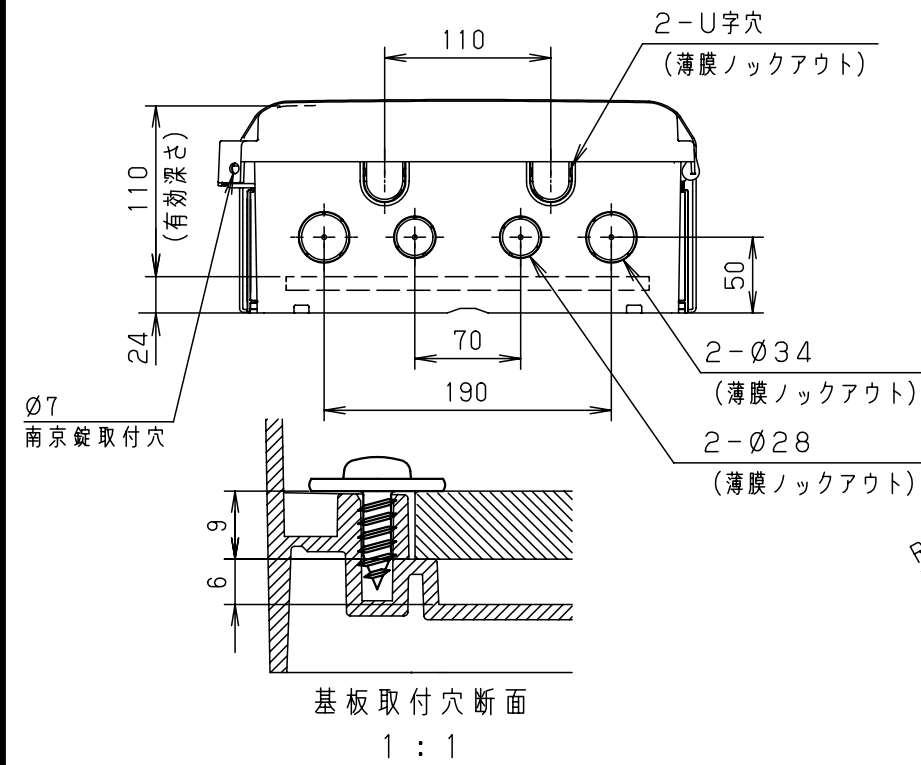

付属品リスト		
部品名	備考	入数
取扱説明書		1

ポデー図

特記事項

- ポールへの取付けは、コン柱金具PCM-7のご使用をお奨めします。
- 背面の取付バンド穴を使用するときは幅20mm以下のバンドを使用してください。適用ポール径はØ60~Ø400mmです。
- 下面丸穴部のケーブル入出線の保護にオプションのグロメット (BP14-28G, -34G) をご利用ください。
- 仮設取付けにはオプションの仮設用金具PKM-3Aをご利用ください。
- 扉の開閉角度は約170°です。
- 屋根の取外しが可能です。
- 製品質量は約1.4Kgです。

キャビネット仕様				品名	
形式	屋内・屋外兼用			プラボックス OP14-33BA	
材質 (板厚)	ポデー	ABS樹脂	t 2.2	図番	
	ドア	ABS樹脂	t 2.2		
	基板	木製基板	t 9		
色彩	ポデー	ライトベージュ色 (5Y7/1)			A3基準
	ドア	ライトベージュ色 (5Y7/1)			
IP	保護等級 IP44			尺度	1:5
作成日				2013年	11月
				設計	加藤剛
				製図	高尾和
				検図	鈴木一
				作成日	2013年 11月 8日