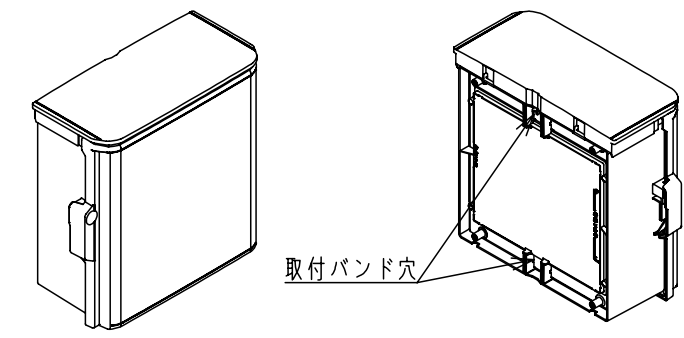

付属品リスト		
部品名	備考	入数
取扱説明書		1

ポデー図

特記事項

- ポールへの取付けは、コン柱金具PCM-7のご使用をお奨めします。
- 背面の取付バンド穴を使用するときは幅20mm以下のバンドを使用してください。適用ポール径はØ60~Ø400mmです。
- 下面丸穴部のケーブル入出線の保護にオプションのグロメット (BP14-28G, -34G) をご利用ください。
- 仮設取付けにはオプションの仮設用金具PKM-3Aをご利用ください。
- 扉の開閉角度は約170°です。
- 屋根の取外しが可能です。
- 製品質量は約1.4Kgです。

キャビネット仕様				品名	
形式	屋内・屋外兼用			プラボックス OP14-33BA	
材質 (板厚)	ポデー	ABS樹脂	t 2.2	図番	
	ドア	ABS樹脂	t 2.2		
	基板	木製基板	t 9		
色彩	ポデー	ライトベージュ色 (5Y7/1)			A3基準
	ドア	ライトベージュ色 (5Y7/1)			
IP	保護等級 IP44			尺度	1:5
作成日				2013年	11月
				設計	加藤剛
				製図	高尾和
				検図	鈴木一
				作成日	2013年 11月 8日