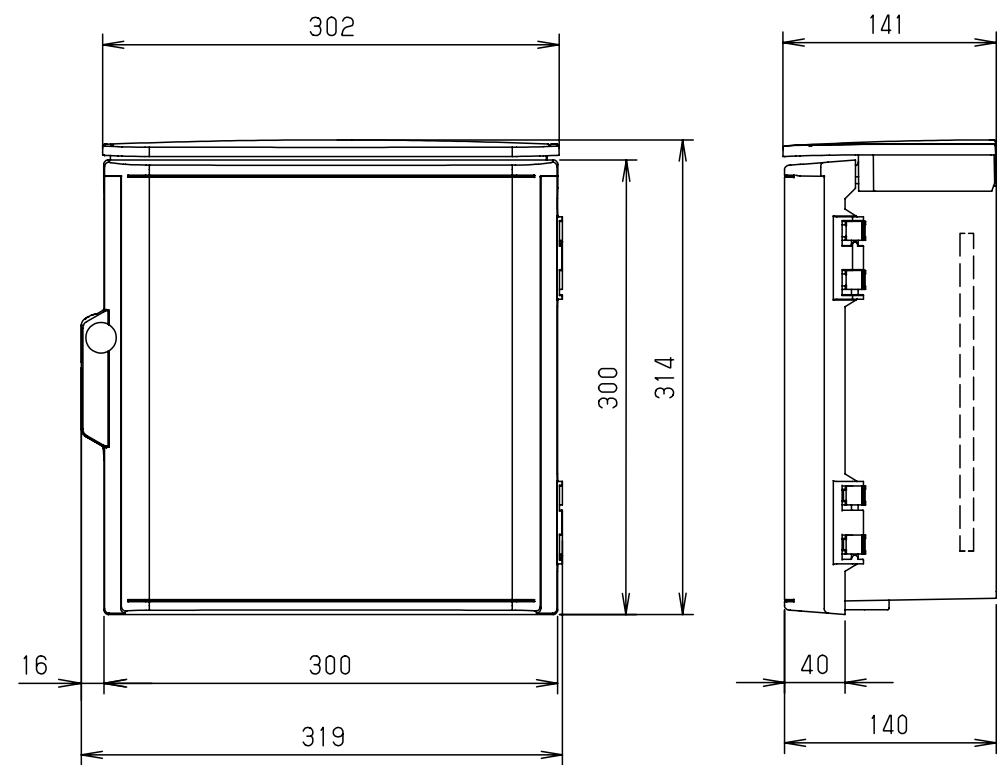

付属品リスト		
部品名	備考	入数
取扱説明書		1

ポデー図

特記事項

- ポールへの取付けは、コン柱金具PCM-7のご使用をお奨めします。
- 背面の取付バンド穴を使用するときは幅20mm以下のバンドを使用してください。適用ポール径はØ60~Ø400mmです。
- 下面丸穴部のケーブル入出線の保護にオプションのグロメット (BP14-28G, -34G) をご利用ください。
- 仮設取付けにはオプションの仮設用金具PKM-3Aをご利用ください。
- 扉の開閉角度は約170°です。
- 屋根の取外しが可能です。
- 製品質量は約1.4Kgです。

キャビネット仕様				品名	
形式	屋内・屋外兼用			プラボックス OP14-33BA	
材質 (板厚)	ポデー	ABS樹脂	t 2.2	図番	
	ドア	ABS樹脂	t 2.2		
	基板	木製基板	t 9		
色彩	ポデー	ライトベージュ色 (5Y7/1)			A3基準
	ドア	ライトベージュ色 (5Y7/1)			
IP	保護等級 IP44			尺度	1:5
作成日				2013年	11月
				設計	加藤剛
				製図	高尾和
				検図	鈴木一
				作成日	2013年 11月 8日