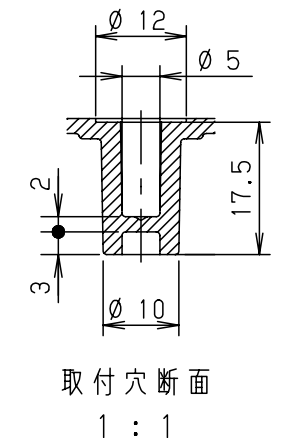

付属品リスト		
部品名	備考	入数
取扱説明書		1

ポデー図

特記事項

- ポールへの取付けは、コン柱金具PCM-7のご使用をお奨めします。
- 背面の取付バンド穴を使用するときは幅20mm以下のバンドを使用してください。適用ポール径はØ60~Ø400mmです。
- 下面丸穴部のケーブル入出線の保護にオプションのグロメット (BP14-28G, -34G) をご利用ください。
- 仮設取付けにはオプションの仮設用金具PKM-3Aをご利用ください。
- 扉の開閉角度は約170°です。
- 屋根の取外しが可能です。
- 製品質量は約1.4Kgです。

キャビネット仕様				品名	
形式	屋内・屋外兼用			プラボックス OP14-33BA	
材質 (板厚)	ポデー	ABS樹脂	t 2.2	図番	
	ドア	ABS樹脂	t 2.2		
	基板	木製基板	t 9		
色彩	ポデー	ライトベージュ色 (5Y7/1)			A3基準
	ドア	ライトベージュ色 (5Y7/1)			
IP	保護等級 IP44			尺度	1:5
作成日				2013年	11月
				設計	加藤剛
				製図	高尾和
				検図	鈴木一
				作成日	2013年 11月 8日