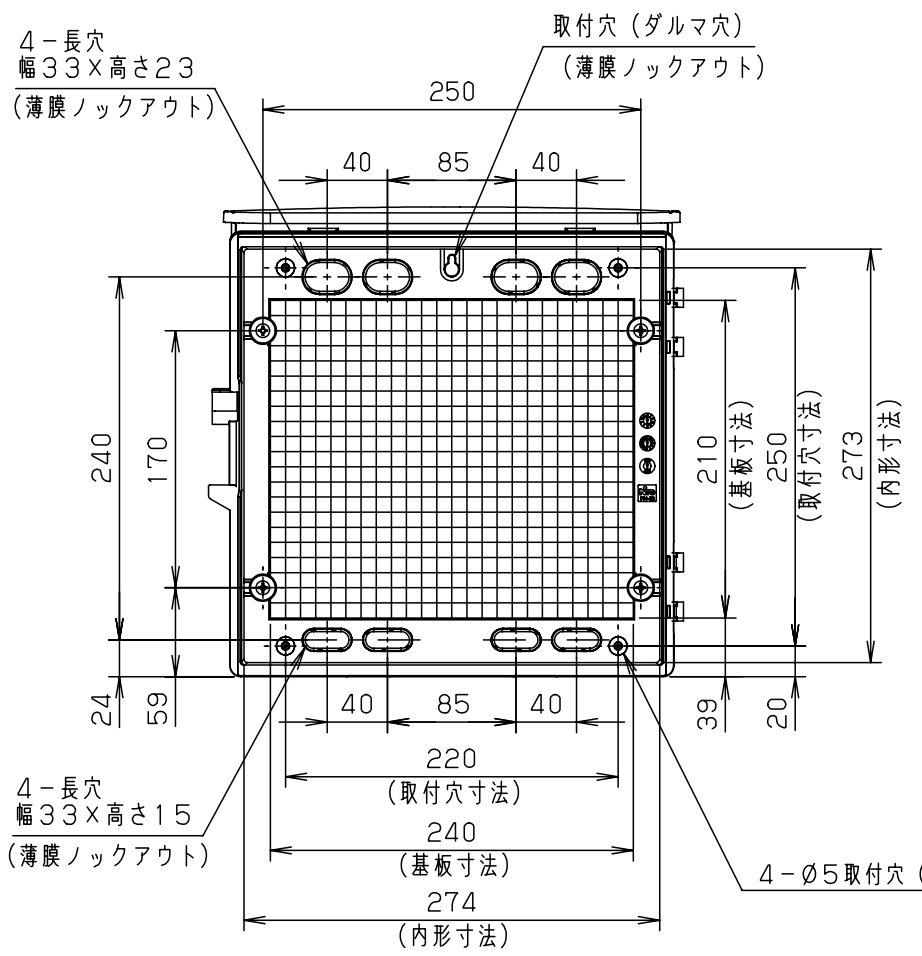

付属品リスト		
部品名	備考	入数
取扱説明書		1

ポデー図

特記事項

- ポールへの取付けは、コン柱金具PCM-7のご使用をお奨めします。
- 背面の取付バンド穴を使用するときは幅20mm以下のバンドを使用してください。適用ポール径はØ60~Ø400mmです。
- 下面丸穴部のケーブル入出線の保護にオプションのグロメット (BP14-28G, -34G) をご利用ください。
- 仮設取付けにはオプションの仮設用金具PKM-3Aをご利用ください。
- 扉の開閉角度は約170°です。
- 屋根の取外しが可能です。
- 製品質量は約1.4Kgです。

キャビネット仕様				品名	
形式	屋内・屋外兼用			プラボックス OP14-33BA	
材質 (板厚)	ポデー	ABS樹脂	t 2.2	図番	
	ドア	ABS樹脂	t 2.2		
	基板	木製基板	t 9		
色彩	ポデー	ライトベージュ色 (5Y7/1)			A3基準
	ドア	ライトベージュ色 (5Y7/1)			
IP	保護等級 IP44			尺度	1:5
作成日				2013年	11月
				設計	加藤剛
				製図	高尾和
				検図	鈴木一
				作成日	2013年 11月 8日