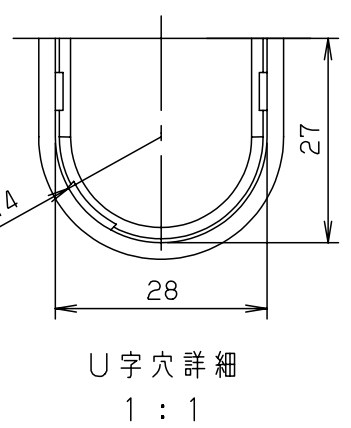

付属品リスト		
部品名	備考	入数
取扱説明書		1

ポデー図

特記事項

- ポールへの取付けは、コン柱金具PCM-7のご使用をお奨めします。
- 背面の取付バンド穴を使用するときは幅20mm以下のバンドを使用してください。適用ポール径はØ60~Ø400mmです。
- 下面丸穴部のケーブル入出線の保護にオプションのグロメット (BP14-28G, -34G) をご利用ください。
- 仮設取付けにはオプションの仮設用金具PKM-3Aをご利用ください。
- 扉の開閉角度は約170°です。
- 屋根の取外しが可能です。
- 製品質量は約1.4Kgです。

キャビネット仕様				品名	
形式	屋内・屋外兼用			プラボックス OP14-33BA	
材質 (板厚)	ポデー	ABS樹脂	t 2.2	図番	
	ドア	ABS樹脂	t 2.2		
	基板	木製基板	t 9		
色彩	ポデー	ライトベージュ色 (5Y7/1)			A3基準
	ドア	ライトベージュ色 (5Y7/1)			
IP	保護等級 IP44			尺度	1:5
作成日				2013年	11月
				設計	加藤剛
				製図	高尾和
				検図	鈴木一
				作成日	2013年 11月 8日