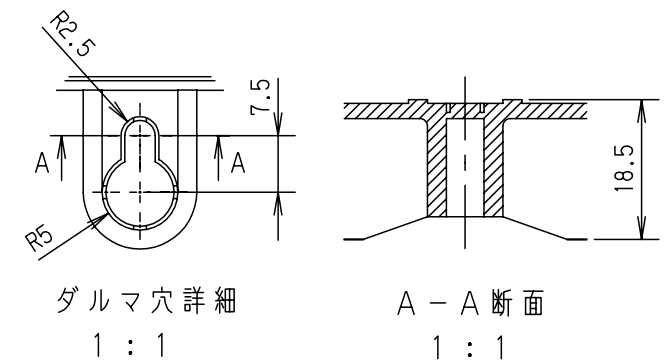

付属品リスト		
部品名	備考	入数
取扱説明書		1

ポデー図

特記事項

- ポールへの取付けは、コン柱金具PCM-7のご使用をお奨めします。
- 背面の取付バンド穴を使用するときは幅20mm以下のバンドを使用してください。適用ポール径はØ60~Ø400mmです。
- 下面丸穴部のケーブル入出線の保護にオプションのグロメット (BP14-28G, -34G) をご利用ください。
- 仮設取付けにはオプションの仮設用金具PKM-3Aをご利用ください。
- 扉の開閉角度は約170°です。
- 屋根の取外しが可能です。
- 製品質量は約1.4Kgです。

キャビネット仕様				品名	
形式	屋内・屋外兼用			プラボックス OP14-33BA	
材質 (板厚)	ポデー	ABS樹脂	t 2.2	図番	
	ドア	ABS樹脂	t 2.2		
	基板	木製基板	t 9		
色彩	ポデー	ライトベージュ色 (5Y7/1)			A3基準
	ドア	ライトベージュ色 (5Y7/1)			
IP	保護等級 IP44			尺度	1:5
作成日				2013年	11月
				設計	加藤剛
				製図	高尾和
				検図	鈴木一
				作成日	2013年 11月 8日