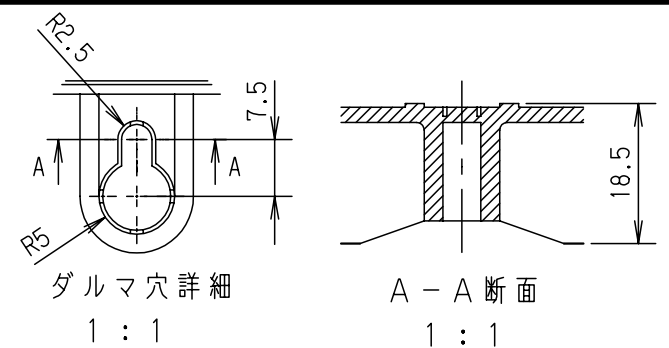

付属品リスト		
部品名	備考	入数
取扱説明書		1

- 特記事項
- ポールへの取付けは、コン柱金具PCM-4Sのご使用をお奨めします。
 - 背面の取付バンド穴を使用するときは幅20mm以下のバンドを使用してください。適用ポール径はØ60~Ø400mmです。
 - 下面丸穴部のケーブル入出線の保護にオプションのグロメット(BP14-34G)をご利用ください。
 - 扉の開閉角度は約170°です。
 - 屋根の取外しが可能です。
 - 製品質量は約1.2Kgです。

キャビネット仕様		品名				
形式	屋内・屋外兼用	プラボックス OP16-235A				
材質 (板厚)	ボデー	ABS樹脂	t 2.2			
	ドア	ABS樹脂	t 2.2			
	基板	木製基板	t 9			
色彩	ボデー	ホワイトグ [*] レー色 (5YR8.5/0.5)	A3基準 図番 A3基準 図番			
	ドア	ホワイトグ [*] レー色 (5YR8.5/0.5)				
IP	保護等級	IP44	作成日	2013年	11月	8日