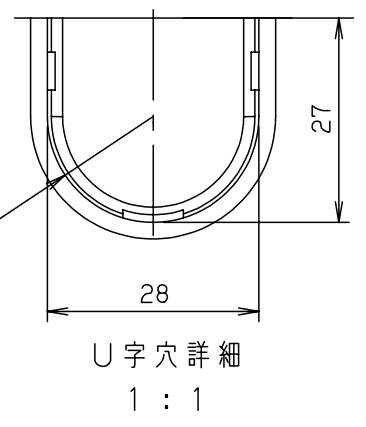

付属品リスト		
部品名	備考	入数
取扱説明書		1

- 特記事項
- ポールへの取付けは、コン柱金具PCM-4Sのご使用をお奨めします。
 - 背面の取付バンド穴を使用するときは幅20mm以下のバンドを使用してください。適用ポール径はØ60~Ø400mmです。
 - 下面丸穴部のケーブル入出線の保護にオプションのグロメット(BP14-34G)をご利用ください。
 - 扉の開閉角度は約170°です。
 - 屋根の取外しが可能です。
 - 製品質量は約1.2Kgです。

キャビネット仕様		品名				
形式	屋内・屋外兼用	プラボックス OP16-235A				
材質 (板厚)	ボデー	ABS樹脂	t 2.2			
	ドア	ABS樹脂	t 2.2			
	基板	木製基板	t 9			
色彩	ボデー	ホワイトグ [*] レー色 (5YR8.5/0.5)	A3基準 図番 A3基準 図番			
	ドア	ホワイトグ [*] レー色 (5YR8.5/0.5)				
IP	保護等級	IP44	作成日	2013年	11月	8日