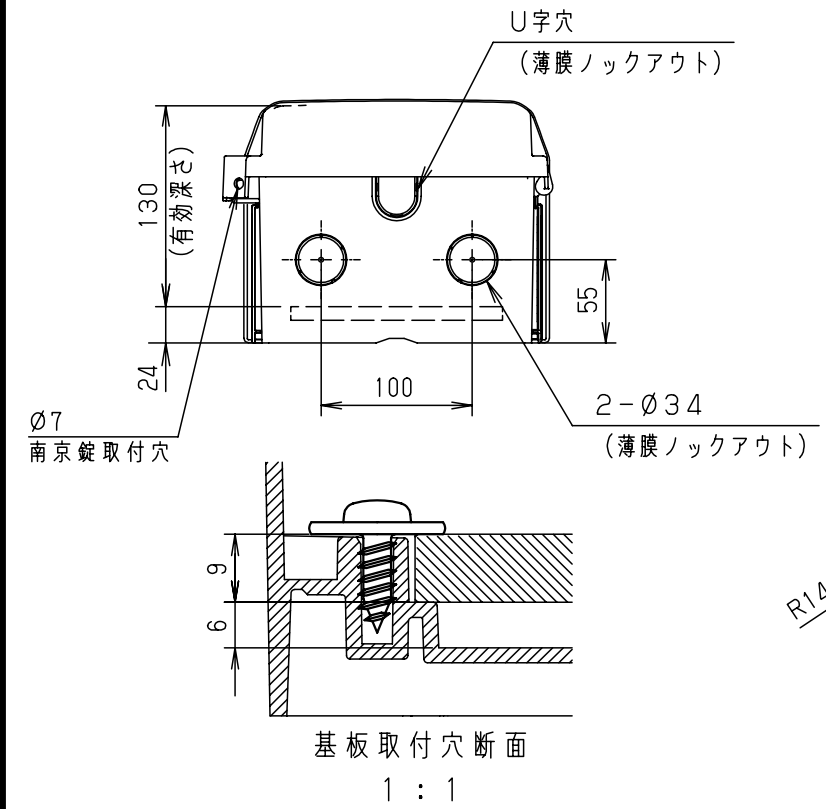

付属品リスト		
部品名	備考	入数
取扱説明書		1

- 特記事項
- ポールへの取付けは、コン柱金具PCM-4Sのご使用をお奨めします。
 - 背面の取付バンド穴を使用するときは幅20mm以下のバンドを使用してください。適用ポール径はØ60~Ø400mmです。
 - 下面丸穴部のケーブル入出線の保護にオプションのグロメット(BP14-34G)をご利用ください。
 - 扉の開閉角度は約170°です。
 - 屋根の取外しが可能です。
 - 製品質量は約1.2Kgです。

キャビネット仕様		品名				
形式	屋内・屋外兼用	プラボックス OP16-235A				
材質 (板厚)	ボデー	ABS樹脂	t 2.2			
	ドア	ABS樹脂	t 2.2			
	基板	木製基板	t 9			
色彩	ボデー	ホワイトグ [*] レー色 (5YR8.5/0.5)	A3基準 図番 A3基準 図番			
	ドア	ホワイトグ [*] レー色 (5YR8.5/0.5)				
IP	保護等級	IP44	作成日	2013年	11月	8日