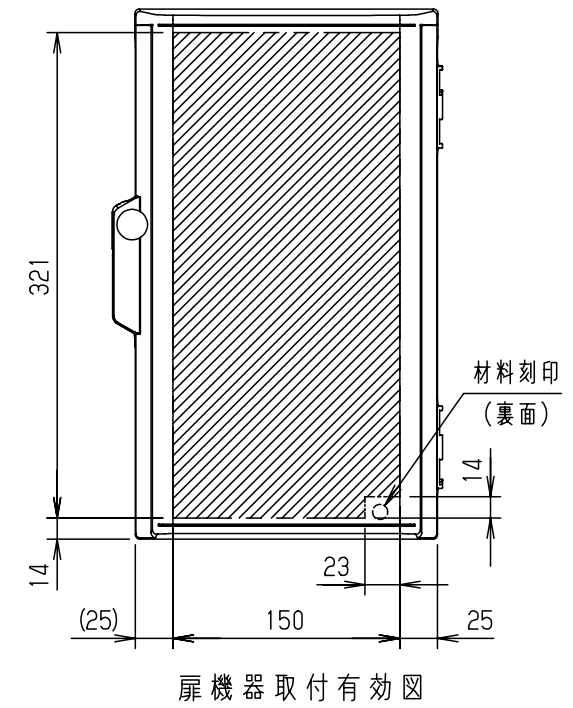

付属品リスト		
部品名	備考	入数
取扱説明書		1

- 特記事項
- ポールへの取付けは、コン柱金具PCM-4Sのご使用をお奨めします。
 - 背面の取付バンド穴を使用するときは幅20mm以下のバンドを使用してください。適用ポール径はØ60~Ø400mmです。
 - 下面丸穴部のケーブル入出線の保護にオプションのグロメット(BP14-34G)をご利用ください。
 - 扉の開閉角度は約170°です。
 - 屋根の取外しが可能です。
 - 製品質量は約1.2Kgです。

キャビネット仕様		品名				
形式	屋内・屋外兼用	プラボックス OP16-235A				
材質 (板厚)	ボデー	ABS樹脂	t 2.2			
	ドア	ABS樹脂	t 2.2			
	基板	木製基板	t 9			
色彩	ボデー	ホワイトグ [*] レー色 (5YR8.5/0.5)	A3基準 図番 A3基準 図番			
	ドア	ホワイトグ [*] レー色 (5YR8.5/0.5)				
IP	保護等級	IP44	作成日	2013年	11月	8日