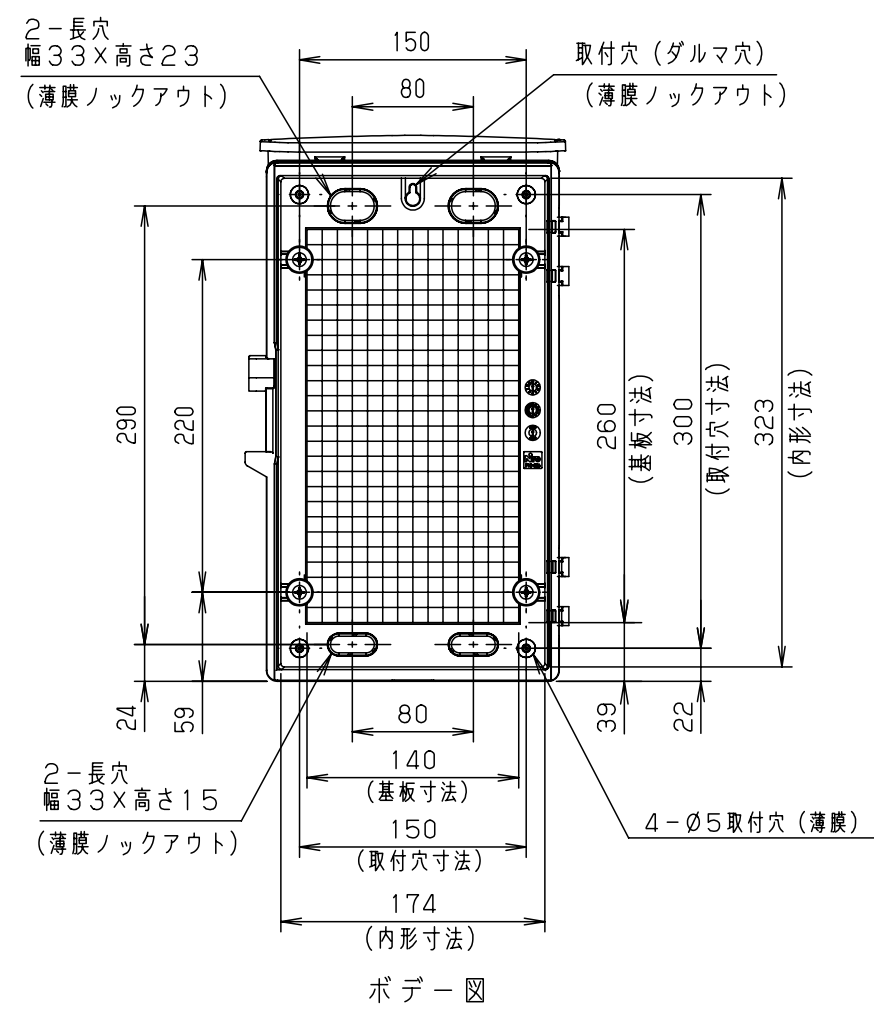

付属品リスト		
部品名	備考	入数
取扱説明書		1

- 特記事項
- ポールへの取付けは、コン柱金具PCM-4Sのご使用をお奨めします。
 - 背面の取付バンド穴を使用するときは幅20mm以下のバンドを使用してください。適用ポール径はØ60~Ø400mmです。
 - 下面丸穴部のケーブル入出線の保護にオプションのグロメット(BP14-34G)をご利用ください。
 - 扉の開閉角度は約170°です。
 - 屋根の取外しが可能です。
 - 製品質量は約1.2Kgです。

キャビネット仕様		品名				
形式	屋内・屋外兼用	プラボックス OP16-235A				
材質 (板厚)	ボデー	ABS樹脂	t 2.2			
	ドア	ABS樹脂	t 2.2			
	基板	木製基板	t 9			
色彩	ボデー	ホワイトグ [*] レー色 (5YR8.5/0.5)	A3基準 図番 A3基準 図番			
	ドア	ホワイトグ [*] レー色 (5YR8.5/0.5)				
IP	保護等級	IP44	作成日	2013年	11月	8日