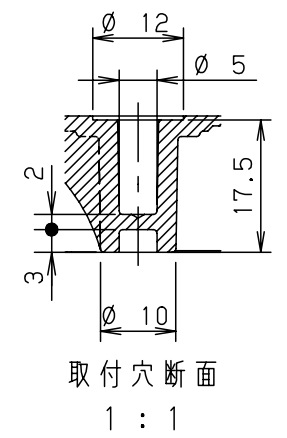

付属品リスト		
部品名	備考	入数
取扱説明書		1

- 特記事項
- ポールへの取付けは、コン柱金具PCM-4Sのご使用をお奨めします。
 - 背面の取付バンド穴を使用するときは幅20mm以下のバンドを使用してください。適用ポール径はØ60~Ø400mmです。
 - 下面丸穴部のケーブル入出線の保護にオプションのグロメット(BP14-34G)をご利用ください。
 - 扉の開閉角度は約170°です。
 - 屋根の取外しが可能です。
 - 製品質量は約1.2Kgです。

キャビネット仕様		品名				
形式	屋内・屋外兼用	プラボックス OP16-235A				
材質 (板厚)	ボデー	ABS樹脂	t 2.2			
	ドア	ABS樹脂	t 2.2			
	基板	木製基板	t 9			
色彩	ボデー	ホワイトグ [*] レー色 (5YR8.5/0.5)	A3基準 図番 A3基準 図番			
	ドア	ホワイトグ [*] レー色 (5YR8.5/0.5)				
IP	保護等級	IP44	作成日	2013年	11月	8日