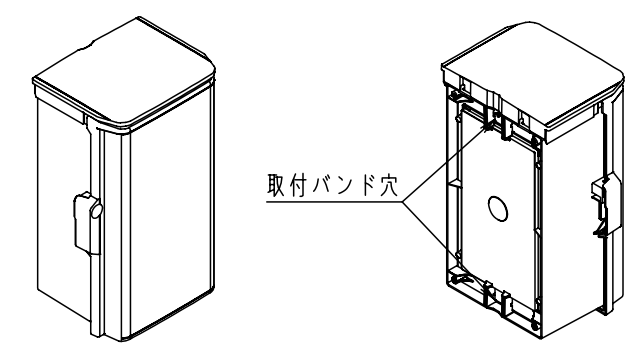

付属品リスト		
部品名	備考	入数
取扱説明書		1

- 特記事項
- ポールへの取付けは、コン柱金具PCM-4Sのご使用をお奨めします。
 - 背面の取付バンド穴を使用するときは幅20mm以下のバンドを使用してください。適用ポール径はØ60~Ø400mmです。
 - 下面丸穴部のケーブル入出線の保護にオプションのグロメット(BP14-34G)をご利用ください。
 - 扉の開閉角度は約170°です。
 - 屋根の取外しが可能です。
 - 製品質量は約1.2Kgです。

キャビネット仕様		品名				
形式	屋内・屋外兼用	プラボックス OP16-235A				
材質 (板厚)	ボデー	ABS樹脂	t 2.2			
	ドア	ABS樹脂	t 2.2			
	基板	木製基板	t 9			
色彩	ボデー	ホワイトグ [*] レー色 (5YR8.5/0.5)	A3基準 図番 A3基準 図番			
	ドア	ホワイトグ [*] レー色 (5YR8.5/0.5)				
IP	保護等級	IP44	作成日	2013年	11月	8日