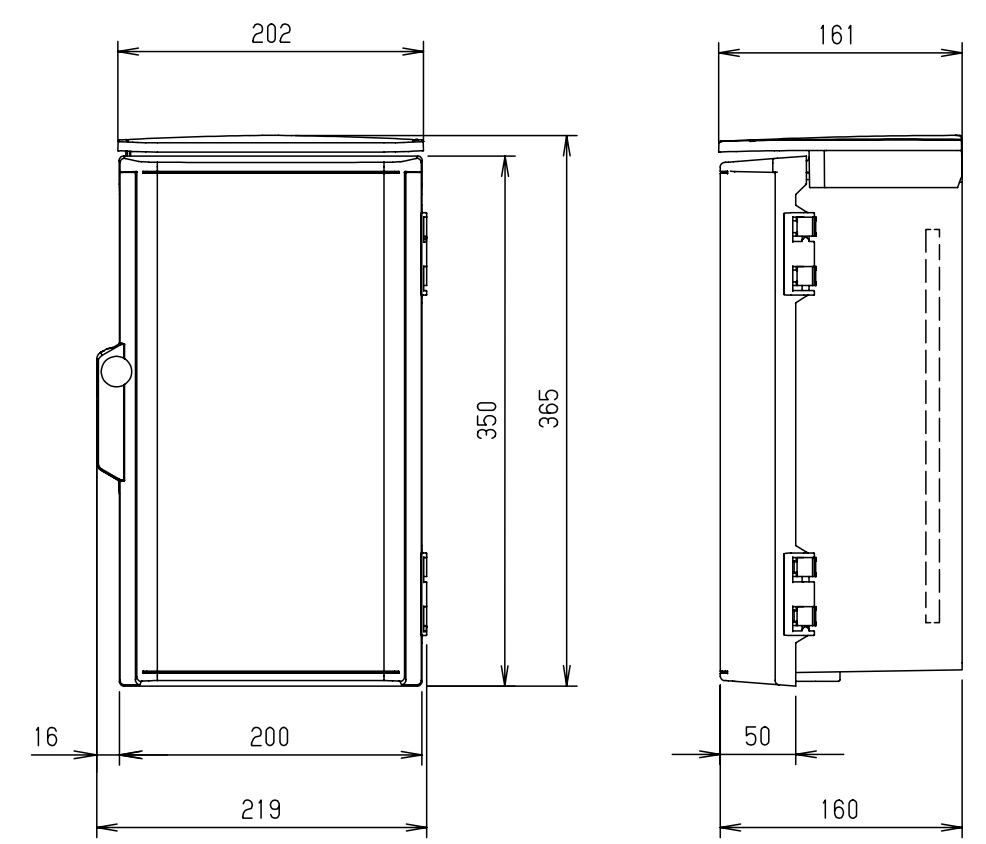

付属品リスト		
部品名	備考	入数
取扱説明書		1

- 特記事項
- ポールへの取付けは、コン柱金具PCM-4Sのご使用をお奨めします。
 - 背面の取付バンド穴を使用するときは幅20mm以下のバンドを使用してください。適用ポール径はØ60~Ø400mmです。
 - 下面丸穴部のケーブル入出線の保護にオプションのグロメット(BP14-34G)をご利用ください。
 - 扉の開閉角度は約170°です。
 - 屋根の取外しが可能です。
 - 製品質量は約1.2Kgです。

キャビネット仕様		品名				
形式	屋内・屋外兼用	プラボックス OP16-235A				
材質 (板厚)	ボデー	ABS樹脂	t 2.2			
	ドア	ABS樹脂	t 2.2			
	基板	木製基板	t 9			
色彩	ボデー	ホワイトグ [*] レー色 (5YR8.5/0.5)	A3基準 図番 A3基準 図番			
	ドア	ホワイトグ [*] レー色 (5YR8.5/0.5)				
IP	保護等級	IP44	作成日	2013年	11月	8日