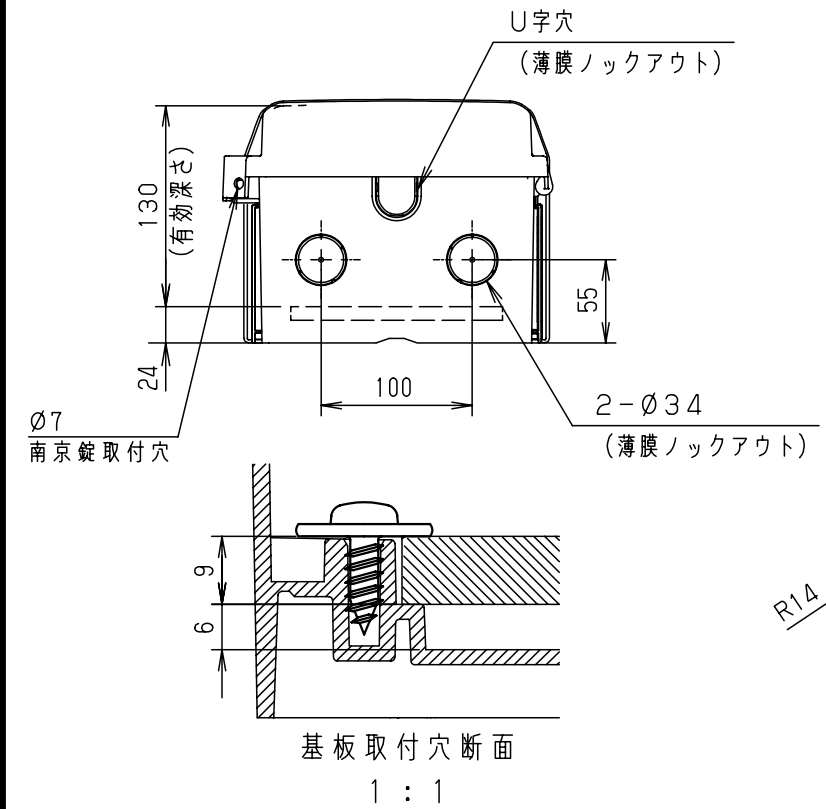

付属品リスト		
部品名	備考	入数
取扱説明書		1

- 特記事項
- ポールへの取付けは、コン柱金具PCM-4Sのご使用をお奨めします。
  - 背面の取付バンド穴を使用するときは幅20mm以下のバンドを使用してください。適用ポール径はφ60~φ400mmです。
  - 下面丸穴部のケーブル入出線の保護にオプションのグロメット (BP14-34G) をご利用ください。
  - 扉の開閉角度は約170°です。
  - 屋根の取外しが可能です。
  - 製品質量は約1.2Kgです。

キャビネット仕様		品名				
形式	屋内・屋外兼用	プラボックス OP16-235BA				
材質 (板厚)	ボデー	ABS樹脂	t 2.2			
	ドア	ABS樹脂	t 2.2			
	基板	木製基板	t 9			
色彩	ボデー	ライトベージュ色 (5Y7/1)	A3基準			
	ドア	ライトベージュ色 (5Y7/1)				
IP	保護等級	IP44	作成日	2013年	11月	8日