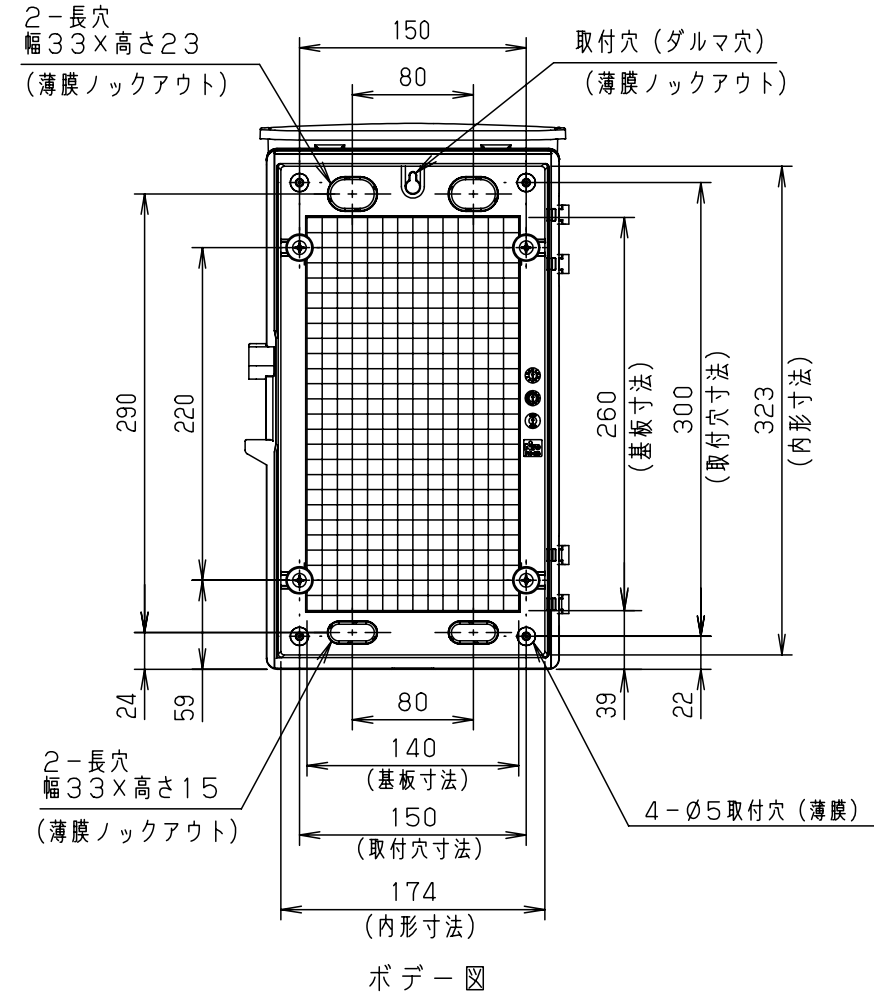

付属品リスト		
部品名	備考	入数
取扱説明書		1

- 特記事項
- ポールへの取付けは、コン柱金具PCM-4Sのご使用をお奨めします。
  - 背面の取付バンド穴を使用するときは幅20mm以下のバンドを使用してください。適用ポール径はφ60~φ400mmです。
  - 下面丸穴部のケーブル入出線の保護にオプションのグロメット (BP14-34G) をご利用ください。
  - 扉の開閉角度は約170°です。
  - 屋根の取外しが可能です。
  - 製品質量は約1.2Kgです。

キャビネット仕様		品名				
形式	屋内・屋外兼用	プラボックス OP16-235BA				
材質 (板厚)	ボデー	ABS樹脂	t 2.2			
	ドア	ABS樹脂	t 2.2			
	基板	木製基板	t 9			
色彩	ボデー	ライトベージュ色 (5Y7/1)	A3基準			
	ドア	ライトベージュ色 (5Y7/1)				
IP	保護等級	IP44	作成日	2013年	11月	8日