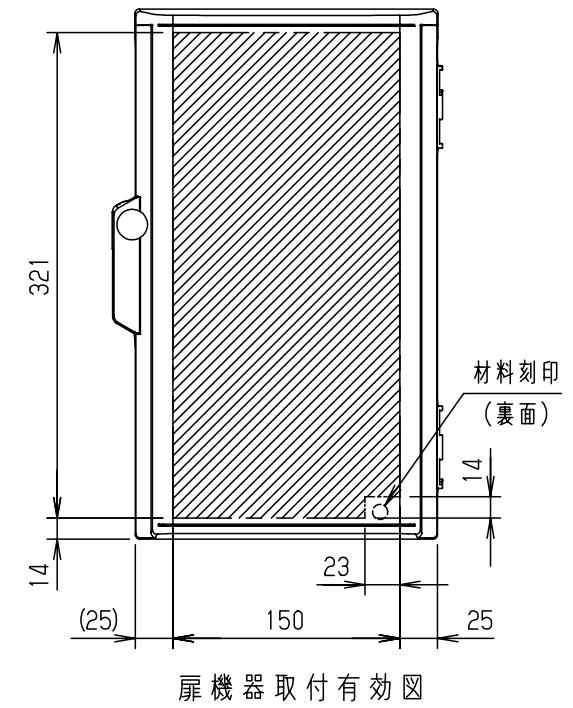

付属品リスト		
部品名	備考	入数
取扱説明書		1

- 特記事項
- ポールへの取付けは、コン柱金具PCM-4Sのご使用をお奨めします。
  - 背面の取付バンド穴を使用するときは幅20mm以下のバンドを使用してください。適用ポール径はφ60~φ400mmです。
  - 下面丸穴部のケーブル入出線の保護にオプションのグロメット (BP14-34G) をご利用ください。
  - 扉の開閉角度は約170°です。
  - 屋根の取外しが可能です。
  - 製品質量は約1.2Kgです。

キャビネット仕様		品名				
形式	屋内・屋外兼用	プラボックス OP16-235BA				
材質 (板厚)	ボデー	ABS樹脂	t 2.2			
	ドア	ABS樹脂	t 2.2			
	基板	木製基板	t 9			
色彩	ボデー	ライトベージュ色 (5Y7/1)	A3基準			
	ドア	ライトベージュ色 (5Y7/1)				
IP	保護等級	IP44	作成日	2013年	11月	8日