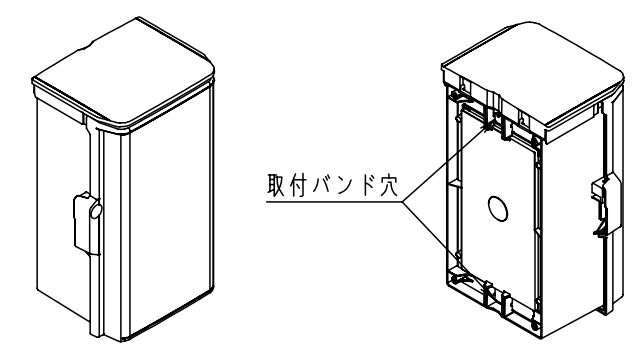

付属品リスト		
部品名	備考	入数
取扱説明書		1

- 特記事項
- ポールへの取付けは、コン柱金具PCM-4Sのご使用をお奨めします。
  - 背面の取付バンド穴を使用するときは幅20mm以下のバンドを使用してください。適用ポール径はφ60~φ400mmです。
  - 下面丸穴部のケーブル入出線の保護にオプションのグロメット (BP14-34G) をご利用ください。
  - 扉の開閉角度は約170°です。
  - 屋根の取外しが可能です。
  - 製品質量は約1.2Kgです。

キャビネット仕様		品名				
形式	屋内・屋外兼用	プラボックス OP16-235BA				
材質 (板厚)	ボデー	ABS樹脂	t 2.2			
	ドア	ABS樹脂	t 2.2			
	基板	木製基板	t 9			
色彩	ボデー	ライトベージュ色 (5Y7/1)	A3基準			
	ドア	ライトベージュ色 (5Y7/1)				
IP	保護等級	IP44	作成日	2013年	11月	8日