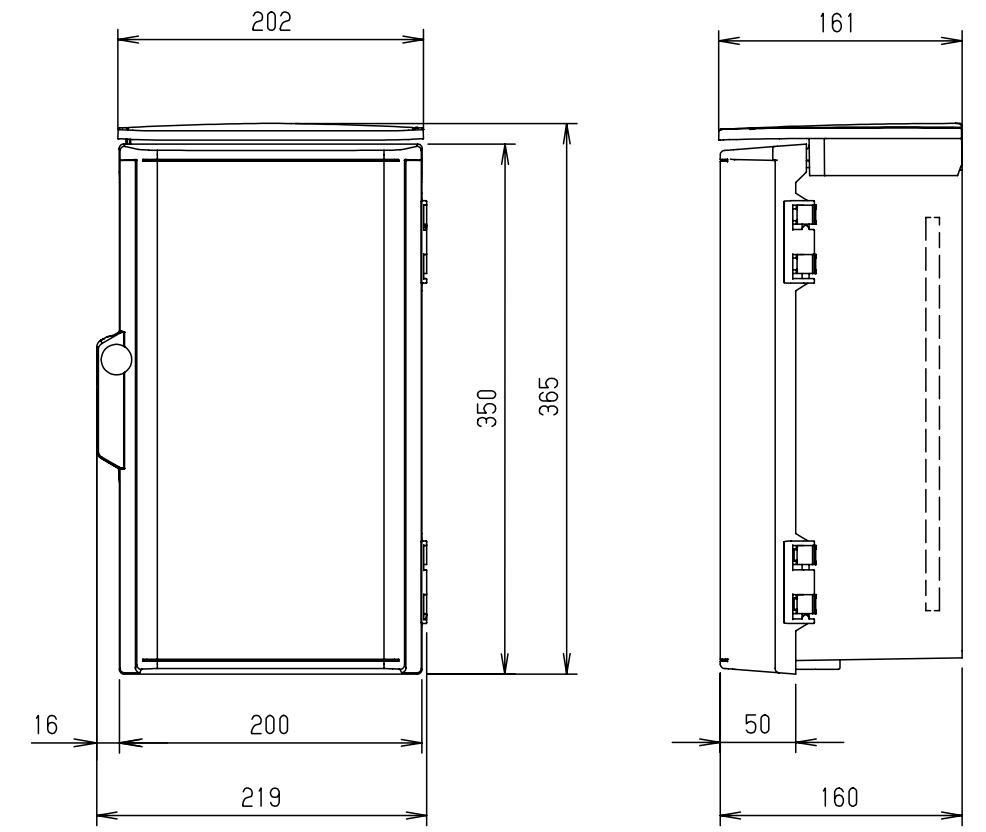

付属品リスト		
部品名	備考	入数
取扱説明書		1

- 特記事項
- ポールへの取付けは、コン柱金具PCM-4Sのご使用をお奨めします。
  - 背面の取付バンド穴を使用するときは幅20mm以下のバンドを使用してください。適用ポール径はφ60~φ400mmです。
  - 下面丸穴部のケーブル入出線の保護にオプションのグロメット (BP14-34G) をご利用ください。
  - 扉の開閉角度は約170°です。
  - 屋根の取外しが可能です。
  - 製品質量は約1.2Kgです。

キャビネット仕様		品名				
形式	屋内・屋外兼用	プラボックス OP16-235BA				
材質 (板厚)	ボデー	ABS樹脂	t 2.2			
	ドア	ABS樹脂	t 2.2			
	基板	木製基板	t 9			
色彩	ボデー	ライトベージュ色 (5Y7/1)	A3基準			
	ドア	ライトベージュ色 (5Y7/1)				
IP	保護等級	IP44	作成日	2013年	11月	8日