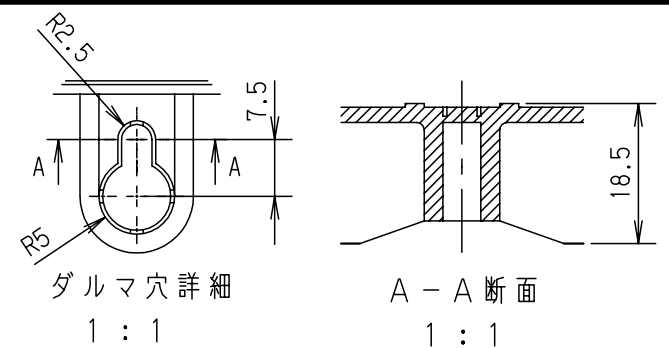

付属品リスト		
部品名	備考	入数
取扱説明書		1

- 特記事項
- ポールへの取付けは、コン柱金具PCM-4Sのご使用をお奨めします。
  - 背面の取付バンド穴を使用するときは幅20mm以下のバンドを使用してください。適用ポール径はφ60~φ400mmです。
  - 下面丸穴部のケーブル入出線の保護にオプションのグロメット (BP14-34G) をご利用ください。
  - 扉の開閉角度は約170°です。
  - 屋根の取外しが可能です。
  - 製品質量は約1.2Kgです。

キャビネット仕様		品名				
形式	屋内・屋外兼用	プラボックス OP16-235BA				
材質 (板厚)	ボデー	ABS樹脂	t 2.2			
	ドア	ABS樹脂	t 2.2			
	基板	木製基板	t 9			
色彩	ボデー	ライトベージュ色 (5Y7/1)	A3基準			
	ドア	ライトベージュ色 (5Y7/1)				
IP	保護等級	IP44	作成日	2013年	11月	8日