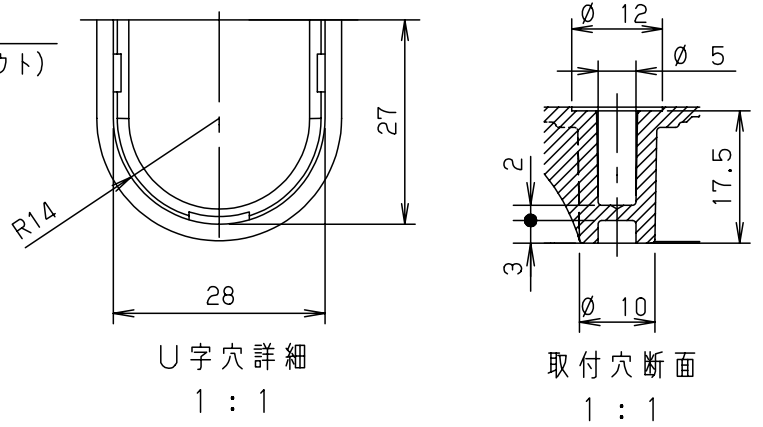

付属品リスト		
部品名	備考	入数
取扱説明書		1

- 特記事項
- ポールへの取付けは、コン柱金具PCM-4Sのご使用をお奨めします。
  - 背面の取付バンド穴を使用するときは幅20mm以下のバンドを使用してください。適用ポール径はφ60~φ400mmです。
  - 下面丸穴部のケーブル入出線の保護にオプションのグロメット (BP14-34G) をご利用ください。
  - 扉の開閉角度は約170°です。
  - 屋根の取外しが可能です。
  - 製品質量は約1.2Kgです。

キャビネット仕様		品名				
形式	屋内・屋外兼用	プラボックス OP16-235BA				
材質 (板厚)	ボデー	ABS樹脂	t 2.2			
	ドア	ABS樹脂	t 2.2			
	基板	木製基板	t 9			
色彩	ボデー	ライトベージュ色 (5Y7/1)	A3基準			
	ドア	ライトベージュ色 (5Y7/1)				
IP	保護等級	IP44	作成日	2013年	11月	8日