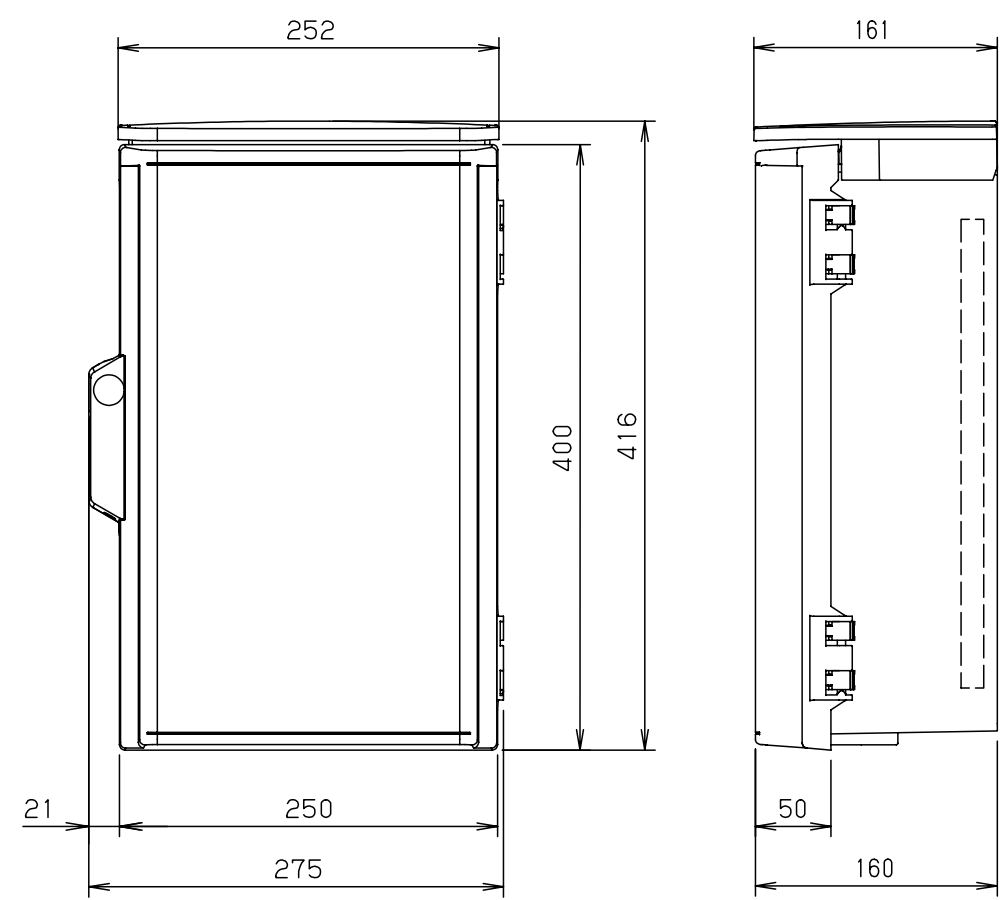

付属品リスト		
部品名	備考	入数
取扱説明書		1

- 特記事項
- ポールへの取付けは、コン柱金具PCM-4のご使用をお奨めします。
 - 背面の取付バンド穴を使用するときは幅20mm以下のバンドを使用してください。適用ポール径はØ60~Ø400mmです。
 - 下面丸穴部のケーブル入出線の保護にオプションのグロメット (BP14-22G, -42G) をご利用ください。
 - 仮設取付けにはオプションの仮設用金具PKM-1をご利用ください。
 - 扉の開閉角度は約170°です。
 - 屋根の取外しが可能です。
 - 製品質量は約2.0Kgです。

キャビネット仕様		品名	
形式	屋内・屋外兼用	プラボックス OP16-254A	
材質 (板厚)	ボデー	ABS樹脂	t 2.5
	ドア	ABS樹脂	t 2.5
	基板	木製基板	t 15
色彩	ボデー	ホワイトグ*レー色 (5YR8.5/0.5)	A3基準
	ドア	ホワイトグ*レー色 (5YR8.5/0.5)	
IP	保護等級	IP44	
作成日	2013年 11月 8日		