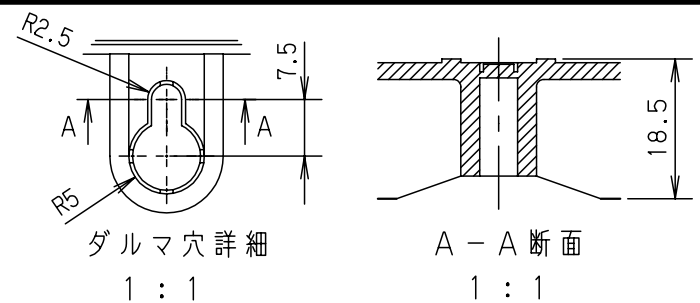

付属品リスト		
部品名	備考	入数
取扱説明書		1

- 特記事項
- ポールへの取付けは、コン柱金具PCM-4のご使用をお奨めします。
 - 背面の取付バンド穴を使用するときは幅20mm以下のバンドを使用してください。適用ポール径はØ60~Ø400mmです。
 - 下面丸穴部のケーブル入出線の保護にオプションのグロメット (BP14-22G, -42G) をご利用ください。
 - 仮設取付けにはオプションの仮設用金具PKM-1をご利用ください。
 - 扉の開閉角度は約170°です。
 - 屋根の取外しが可能です。
 - 製品質量は約2.0Kgです。

キャビネット仕様		品名	
形式	屋内・屋外兼用	プラボックス OP16-254A	
材質 (板厚)	ボデー	ABS樹脂	t 2.5
	ドア	ABS樹脂	t 2.5
	基板	木製基板	t 15
色彩	ボデー	ホワイトグ*レー色 (5YR8.5/0.5)	A3基準
	ドア	ホワイトグ*レー色 (5YR8.5/0.5)	
IP	保護等級	IP44	
作成日	2013年 11月 8日		