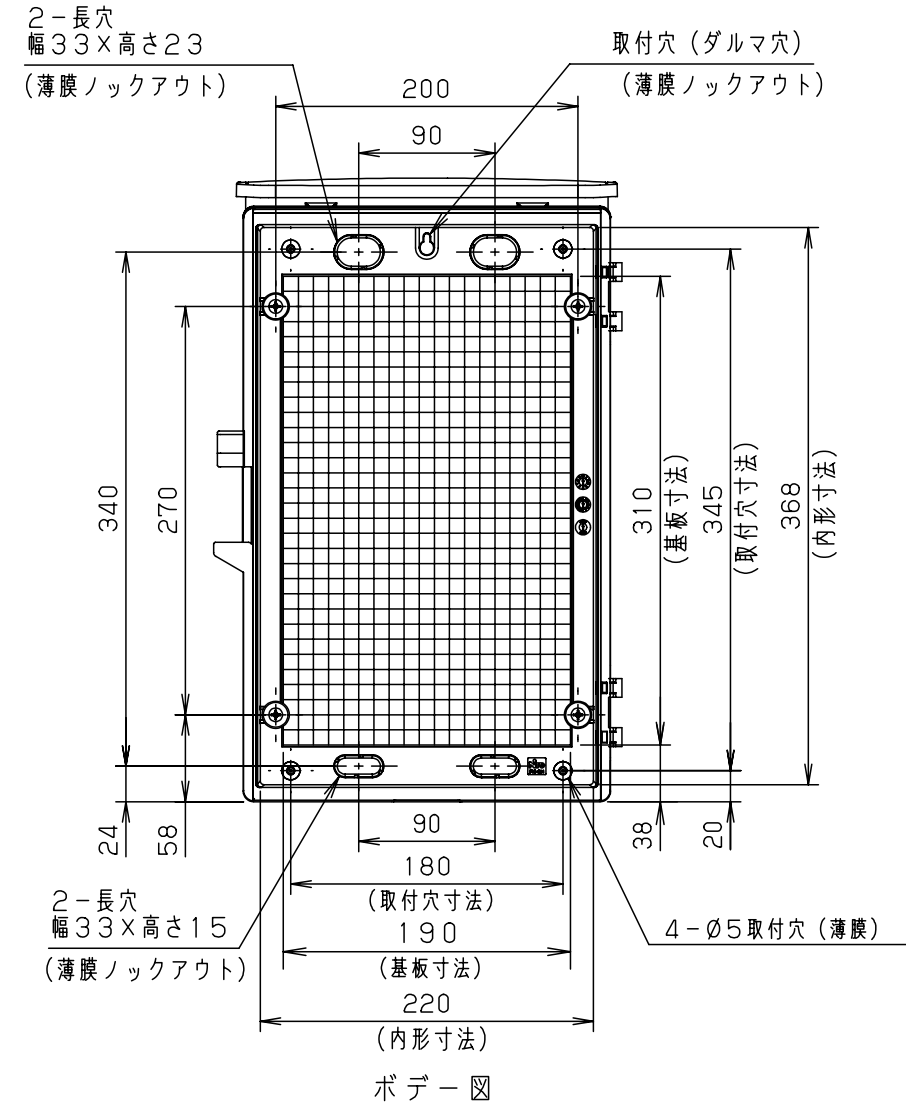

付属品リスト		
部品名	備考	入数
取扱説明書		1

- 特記事項
- ポールへの取付けは、コン柱金具PCM-4のご使用をお奨めします。
 - 背面の取付バンド穴を使用するときは幅20mm以下のバンドを使用してください。適用ポール径はØ60~Ø400mmです。
 - 下面丸穴部のケーブル入出線の保護にオプションのグロメット (BP14-22G, -42G) をご利用ください。
 - 仮設取付けにはオプションの仮設用金具PKM-1をご利用ください。
 - 扉の開閉角度は約170°です。
 - 屋根の取外しが可能です。
 - 製品質量は約2.0Kgです。

キャビネット仕様		品名	
形式	屋内・屋外兼用	プラボックス OP16-254A	
材質 (板厚)	ボデー	ABS樹脂	t 2.5
	ドア	ABS樹脂	t 2.5
	基板	木製基板	t 15
色彩	ボデー	ホワイトグ*レー色 (5YR8.5/0.5)	A3基準
	ドア	ホワイトグ*レー色 (5YR8.5/0.5)	
IP	保護等級	IP44	
作成日	2013年 11月 8日		