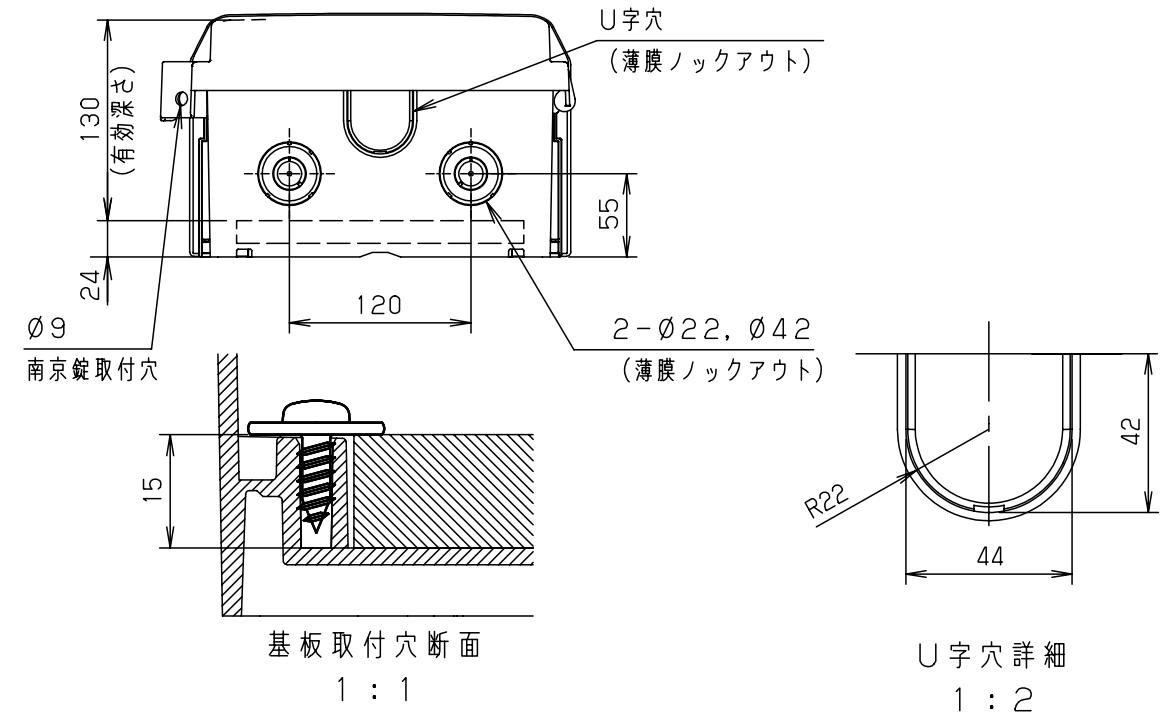

付属品リスト		
部品名	備考	入数
取扱説明書		1

- 特記事項
- ポールへの取付けは、コン柱金具PCM-4のご使用をお奨めします。
 - 背面の取付バンド穴を使用するときは幅20mm以下のバンドを使用してください。適用ポール径はØ60~Ø400mmです。
 - 下面丸穴部のケーブル入出線の保護にオプションのグロメット (BP14-22G, -42G) をご利用ください。
 - 仮設取付けにはオプションの仮設用金具PKM-1をご利用ください。
 - 扉の開閉角度は約170°です。
 - 屋根の取外しが可能です。
 - 製品質量は約2.0Kgです。

キャビネット仕様		品名	
形式	屋内・屋外兼用	プラボックス OP16-254A	
材質 (板厚)	ボデー	ABS樹脂	t 2.5
	ドア	ABS樹脂	t 2.5
	基板	木製基板	t 15
色彩	ボデー	ホワイトグ*レー色 (5YR8.5/0.5)	A3基準
	ドア	ホワイトグ*レー色 (5YR8.5/0.5)	
IP	保護等級	IP44	
作成日	2013年 11月 8日		