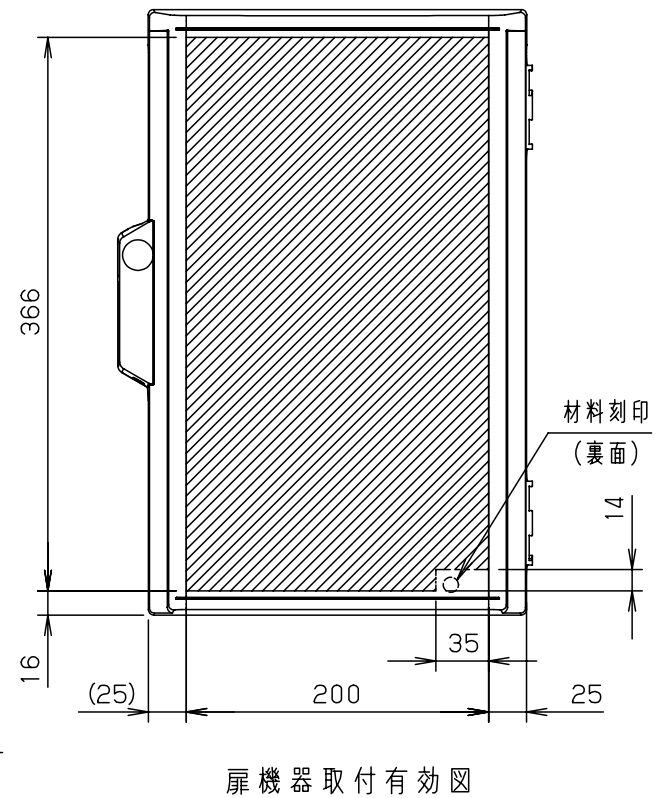

付属品リスト		
部品名	備考	入数
取扱説明書		1

- 特記事項
- ポールへの取付けは、コン柱金具PCM-4のご使用をお奨めします。
 - 背面の取付バンド穴を使用するときは幅20mm以下のバンドを使用してください。適用ポール径はØ60~Ø400mmです。
 - 下面丸穴部のケーブル入出線の保護にオプションのグロメット (BP14-22G, -42G) をご利用ください。
 - 仮設取付けにはオプションの仮設用金具PKM-1をご利用ください。
 - 扉の開閉角度は約170°です。
 - 屋根の取外しが可能です。
 - 製品質量は約2.0Kgです。

キャビネット仕様		品名	
形式	屋内・屋外兼用	プラボックス OP16-254A	
材質 (板厚)	ボデー	ABS樹脂	t 2.5
	ドア	ABS樹脂	t 2.5
	基板	木製基板	t 15
色彩	ボデー	ホワイトグ*レー色 (5YR8.5/0.5)	A3基準
	ドア	ホワイトグ*レー色 (5YR8.5/0.5)	
IP	保護等級	IP44	
作成日	2013年 11月 8日		