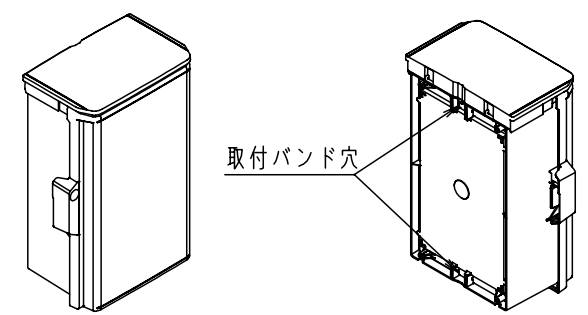

付属品リスト		
部品名	備考	入数
取扱説明書		1

- 特記事項
- ポールへの取付けは、コン柱金具PCM-4のご使用をお奨めします。
 - 背面の取付バンド穴を使用するときは幅20mm以下のバンドを使用してください。適用ポール径はØ60~Ø400mmです。
 - 下面丸穴部のケーブル入出線の保護にオプションのグロメット (BP14-22G, -42G) をご利用ください。
 - 仮設取付けにはオプションの仮設用金具PKM-1をご利用ください。
 - 扉の開閉角度は約170°です。
 - 屋根の取外しが可能です。
 - 製品質量は約2.0Kgです。

キャビネット仕様		品名	
形式	屋内・屋外兼用	プラボックス OP16-254A	
材質 (板厚)	ボデー	ABS樹脂	t 2.5
	ドア	ABS樹脂	t 2.5
	基板	木製基板	t 15
色彩	ボデー	ホワイトグ*レー色 (5YR8.5/0.5)	A3基準
	ドア	ホワイトグ*レー色 (5YR8.5/0.5)	
IP	保護等級	IP44	
作成日	2013年 11月 8日		