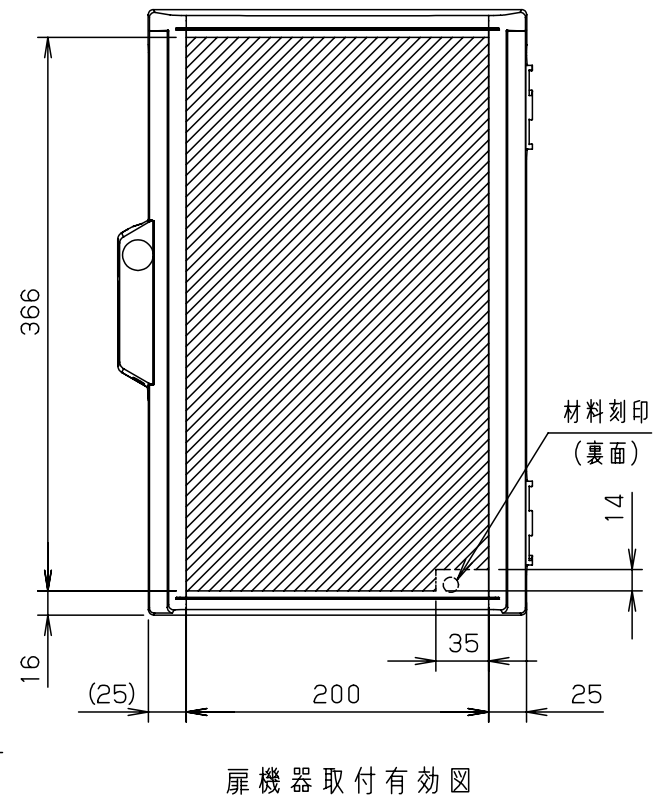

付属品リスト		
部品名	備考	入数
取扱説明書		1

- 特記事項
- ポールへの取付けは、コン柱金具PCM-4のご使用をお奨めします。
  - 背面の取付バンド穴を使用するときは幅20mm以下のバンドを使用してください。適用ポール径はφ60~φ400mmです。
  - 下面丸穴部のケーブル入出線の保護にオプションのグロメット (BP14-22G, -42G) をご利用ください。
  - 仮設取付けにはオプションの仮設用金具PKM-1をご利用ください。
  - 扉の開閉角度は約170°です。
  - 屋根の取外しが可能です。
  - 製品質量は約2.0Kgです。

キャビネット仕様				品名		
形式	屋内・屋外兼用			プラボックス OP16-254BA		
材質 (板厚)	ボデー	ABS樹脂	t 2.5	図番		
	ドア	ABS樹脂	t 2.5			
	基板	木製基板	t 15			
色彩	ボデー	ライトベージュ色 (5Y7/1)			A3基準	
	ドア	ライトベージュ色 (5Y7/1)				
IP	保護等級 IP44			尺度	1:5	
作成日				2013年	11月	8日