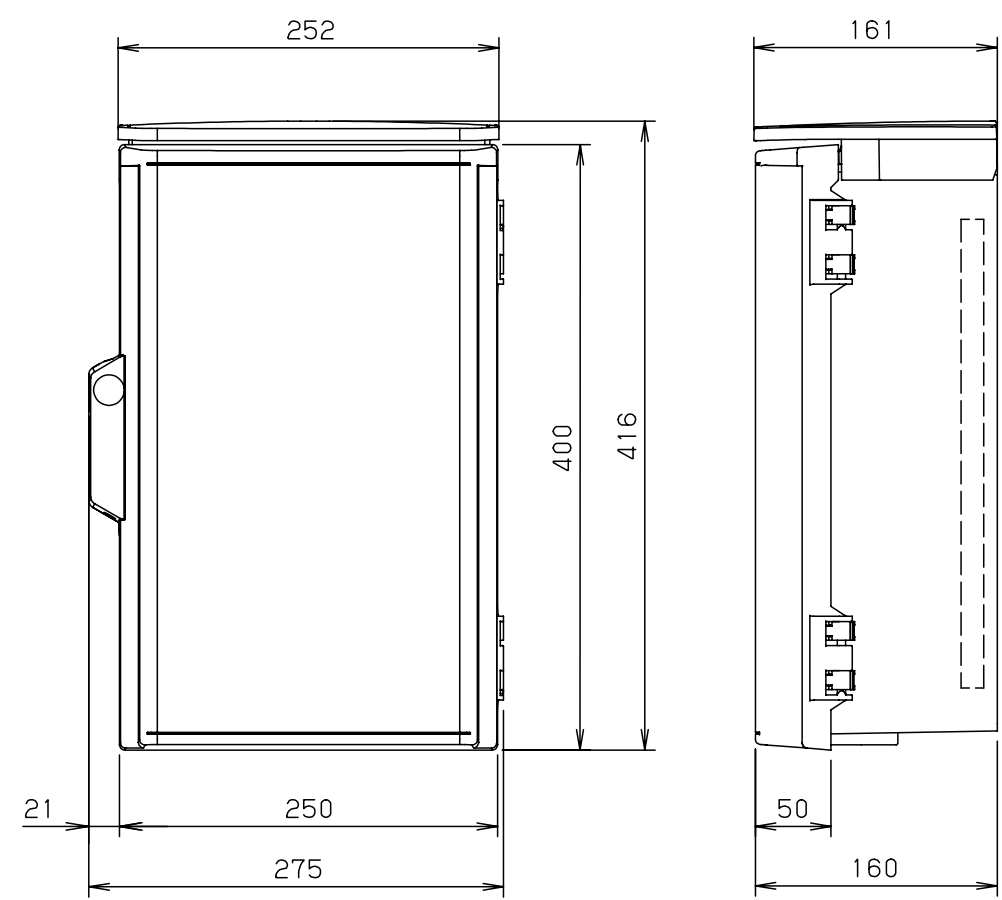

付属品リスト		
部品名	備考	入数
取扱説明書		1

- 特記事項
- ポールへの取付けは、コン柱金具PCM-4のご使用をお奨めします。
  - 背面の取付バンド穴を使用するときは幅20mm以下のバンドを使用してください。適用ポール径はφ60~φ400mmです。
  - 下面丸穴部のケーブル入出線の保護にオプションのグロメット (BP14-22G, -42G) をご利用ください。
  - 仮設取付けにはオプションの仮設用金具PKM-1をご利用ください。
  - 扉の開閉角度は約170°です。
  - 屋根の取外しが可能です。
  - 製品質量は約2.0Kgです。

キャビネット仕様				品名		
形式	屋内・屋外兼用			プラボックス OP16-254BA		
材質 (板厚)	ボデー	ABS樹脂	t 2.5	図番		
	ドア	ABS樹脂	t 2.5			
	基板	木製基板	t 15			
色彩	ボデー	ライトベージュ色 (5Y7/1)			A3基準	
	ドア	ライトベージュ色 (5Y7/1)				
IP	保護等級 IP44			尺度	1:5	
作成日				2013年	11月	8日