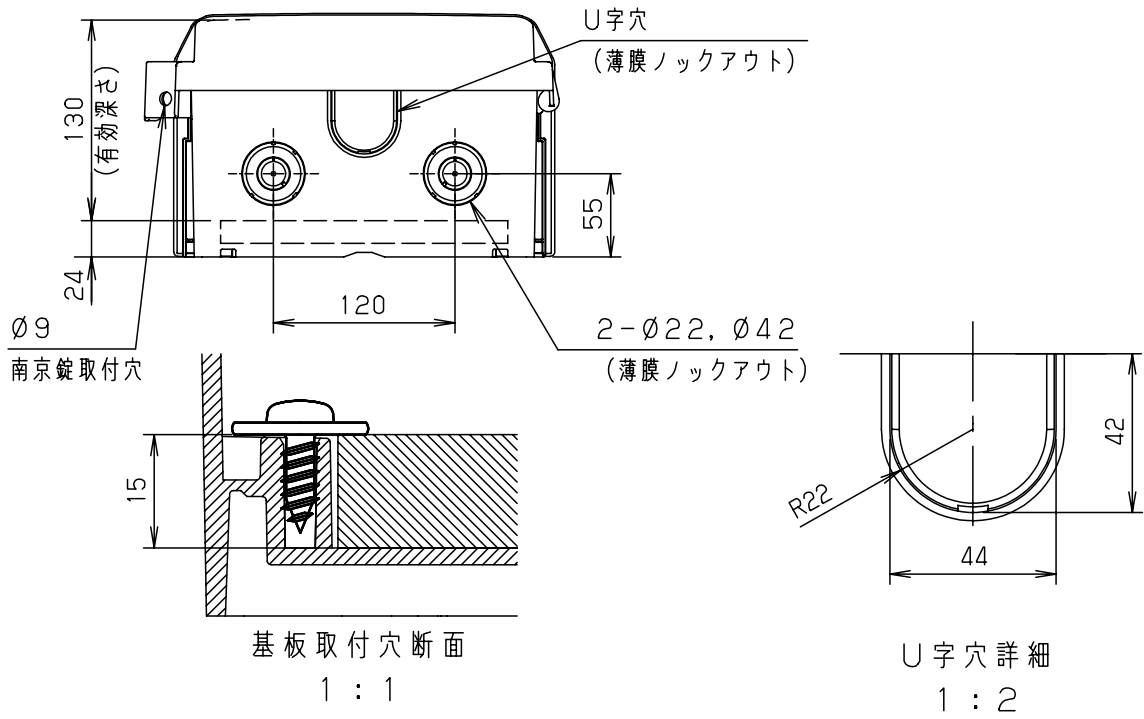

付属品リスト		
部品名	備考	入数
取扱説明書		1

- 特記事項
- ポールへの取付けは、コン柱金具PCM-4のご使用をお奨めします。
  - 背面の取付バンド穴を使用するときは幅20mm以下のバンドを使用してください。適用ポール径はφ60~φ400mmです。
  - 下面丸穴部のケーブル入出線の保護にオプションのグロメット (BP14-22G, -42G) をご利用ください。
  - 仮設取付けにはオプションの仮設用金具PKM-1をご利用ください。
  - 扉の開閉角度は約170°です。
  - 屋根の取外しが可能です。
  - 製品質量は約2.0Kgです。

キャビネット仕様				品名		
形式	屋内・屋外兼用			プラボックス OP16-254BA		
材質 (板厚)	ボデー	ABS樹脂	t 2.5	図番		
	ドア	ABS樹脂	t 2.5			
	基板	木製基板	t 15			
色彩	ボデー	ライトベージュ色 (5Y7/1)			A3基準	
	ドア	ライトベージュ色 (5Y7/1)				
IP	保護等級 IP44			尺度	1:5	
作成日				2013年	11月	8日