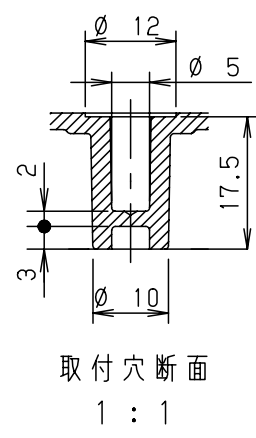

付属品リスト		
部品名	備考	入数
取扱説明書		1

- 特記事項
- ポールへの取付けは、コン柱金具PCM-4のご使用をお奨めします。
  - 背面の取付バンド穴を使用するときは幅20mm以下のバンドを使用してください。適用ポール径はφ60~φ400mmです。
  - 下面丸穴部のケーブル入出線の保護にオプションのグロメット (BP14-22G, -42G) をご利用ください。
  - 仮設取付けにはオプションの仮設用金具PKM-1をご利用ください。
  - 扉の開閉角度は約170°です。
  - 屋根の取外しが可能です。
  - 製品質量は約2.0Kgです。

キャビネット仕様				品名		
形式	屋内・屋外兼用			プラボックス OP16-254BA		
材質 (板厚)	ボデー	ABS樹脂	t 2.5	図番		
	ドア	ABS樹脂	t 2.5			
	基板	木製基板	t 15			
色彩	ボデー	ライトベージュ色 (5Y7/1)			A3基準	
	ドア	ライトベージュ色 (5Y7/1)				
IP	保護等級 IP44			尺度	1:5	
作成日				2013年	11月	8日