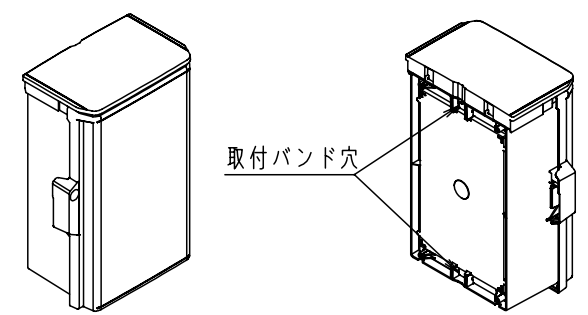

付属品リスト		
部品名	備考	入数
取扱説明書		1

- 特記事項
- ポールへの取付けは、コン柱金具PCM-4のご使用をお奨めします。
  - 背面の取付バンド穴を使用するときは幅20mm以下のバンドを使用してください。適用ポール径はφ60~φ400mmです。
  - 下面丸穴部のケーブル入出線の保護にオプションのグロメット (BP14-22G, -42G) をご利用ください。
  - 仮設取付けにはオプションの仮設用金具PKM-1をご利用ください。
  - 扉の開閉角度は約170°です。
  - 屋根の取外しが可能です。
  - 製品質量は約2.0Kgです。

キャビネット仕様				品名		
形式	屋内・屋外兼用			プラボックス OP16-254BA		
材質 (板厚)	ボデー	ABS樹脂	t 2.5	図番		
	ドア	ABS樹脂	t 2.5			
	基板	木製基板	t 15			
色彩	ボデー	ライトベージュ色 (5Y7/1)			A3基準	
	ドア	ライトベージュ色 (5Y7/1)				
IP	保護等級 IP44			尺度	1:5	
作成日				2013年	11月	8日