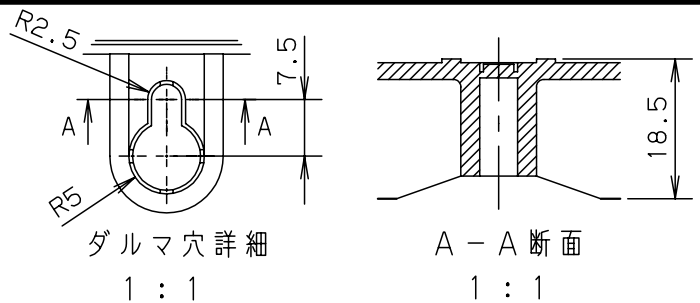

付属品リスト		
部品名	備考	入数
取扱説明書		1

- 特記事項
- ポールへの取付けは、コン柱金具PCM-4のご使用をお奨めします。
  - 背面の取付バンド穴を使用するときは幅20mm以下のバンドを使用してください。適用ポール径はφ60~φ400mmです。
  - 下面丸穴部のケーブル入出線の保護にオプションのグロメット (BP14-22G, -42G) をご利用ください。
  - 仮設取付けにはオプションの仮設用金具PKM-1をご利用ください。
  - 扉の開閉角度は約170°です。
  - 屋根の取外しが可能です。
  - 製品質量は約2.0Kgです。

キャビネット仕様				品名		
形式	屋内・屋外兼用			プラボックス OP16-254BA		
材質 (板厚)	ボデー	ABS樹脂	t 2.5	図番		
	ドア	ABS樹脂	t 2.5			
	基板	木製基板	t 15			
色彩	ボデー	ライトベージュ色 (5Y7/1)			A3基準	
	ドア	ライトベージュ色 (5Y7/1)				
IP	保護等級 IP44			尺度	1:5	
作成日				2013年	11月	8日