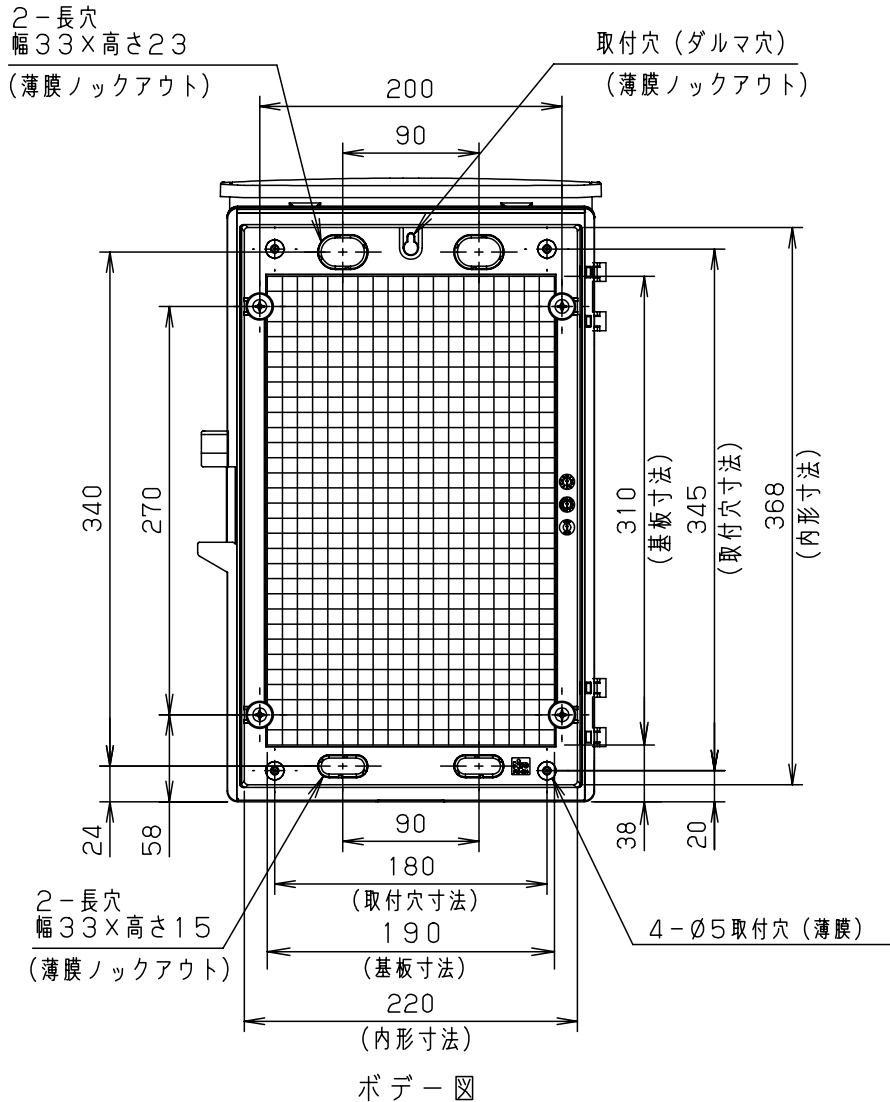

付属品リスト		
部品名	備考	入数
取扱説明書		1

- 特記事項
- ポールへの取付けは、コン柱金具PCM-4のご使用をお奨めします。
  - 背面の取付バンド穴を使用するときは幅20mm以下のバンドを使用してください。適用ポール径はφ60~φ400mmです。
  - 下面丸穴部のケーブル入出線の保護にオプションのグロメット (BP14-22G, -42G) をご利用ください。
  - 仮設取付けにはオプションの仮設用金具PKM-1をご利用ください。
  - 扉の開閉角度は約170°です。
  - 屋根の取外しが可能です。
  - 製品質量は約2.0Kgです。

キャビネット仕様				品名		
形式	屋内・屋外兼用			プラボックス OP16-254BA		
材質 (板厚)	ボデー	ABS樹脂	t 2.5	図番		
	ドア	ABS樹脂	t 2.5			
	基板	木製基板	t 15			
色彩	ボデー	ライトベージュ色 (5Y7/1)			A3基準	
	ドア	ライトベージュ色 (5Y7/1)				
IP	保護等級 IP44			尺度	1:5	
作成日				2013年	11月	8日