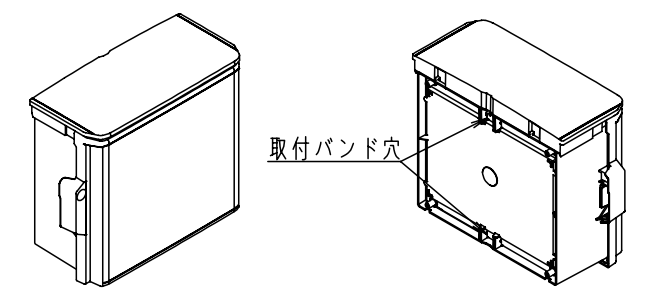

付属品リスト		
部品名	備考	入数
取扱説明書		1

- 特記事項
- ポールへの取付けは、コン柱金具PCM-8のご使用をお奨めします。
 - 背面の取付バンド穴を使用するときは幅20mm以下のバンドを使用してください。
 - 適用ポール径はφ60~φ400mmです。
 - 下面丸穴部のケーブル入出線の保護にオプションのグロメット (BP14-28G, -34G) をご利用ください。
 - 仮設取付けにはオプションの仮設用金具PKM-8をご利用ください。
 - 扉の開閉角度は約170°です。
 - 屋根の取外しが可能です。
 - 製品質量は約2.2Kgです。

キャビネット仕様		品名		
形式	屋内・屋外兼用	プラボックス OP16-353A		
材質 (板厚)	ボデー	ABS樹脂	t 2.5	
	ドア	ABS樹脂	t 2.5	
	基板	木製基板	t 15	
色彩	ボデー	ホワイト* レー色 (5YR8.5/0.5)	A3基準	
	ドア	ホワイト* レー色 (5YR8.5/0.5)		
IP	保護等級	IP44	作成日	2013年 11月 8日