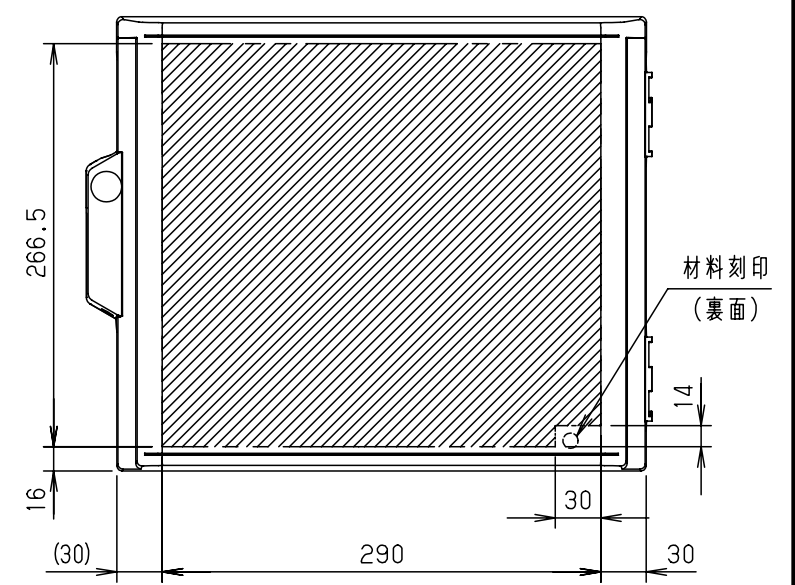

付属品リスト		
部品名	備考	入数
取扱説明書		1

- 特記事項
- ポールへの取付けは、コン柱金具PCM-8のご使用をお奨めします。
 - 背面の取付バンド穴を使用するときは幅20mm以下のバンドを使用してください。
 - 適用ポール径はφ60~φ400mmです。
 - 下面丸穴部のケーブル入出線の保護にオプションのグロメット (BP14-28G, -34G) をご利用ください。
 - 仮設取付けにはオプションの仮設用金具PKM-8をご利用ください。
 - 扉の開閉角度は約170°です。
 - 屋根の取外しが可能です。
 - 製品質量は約2.2Kgです。

キャビネット仕様		品名		
形式	屋内・屋外兼用	プラボックス OP16-353A		
材質 (板厚)	ボデー	ABS樹脂	t 2.5	
	ドア	ABS樹脂	t 2.5	
	基板	木製基板	t 15	
色彩	ボデー	ホワイト* レー色 (5YR8.5/0.5)	A3基準	
	ドア	ホワイト* レー色 (5YR8.5/0.5)		
IP	保護等級	IP44	作成日	2013年 11月 8日