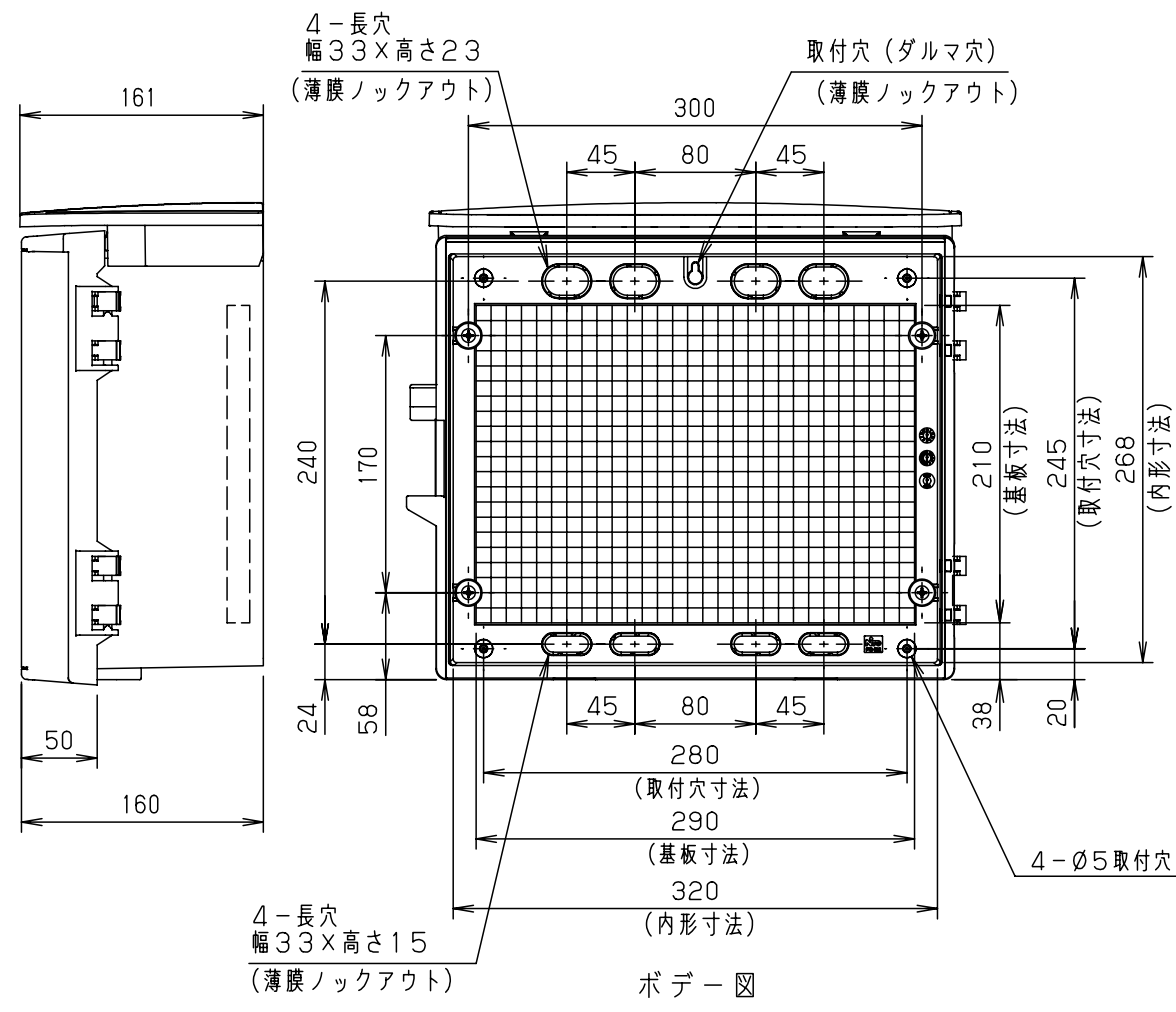

付属品リスト		
部品名	備考	入数
取扱説明書		1

- 特記事項
- ポールへの取付けは、コン柱金具PCM-8のご使用をお奨めします。
 - 背面の取付バンド穴を使用するときは幅20mm以下のバンドを使用してください。
 - 適用ポール径はφ60~φ400mmです。
 - 下面丸穴部のケーブル入出線の保護にオプションのグロメット (BP14-28G, -34G) をご利用ください。
 - 仮設取付けにはオプションの仮設用金具PKM-8をご利用ください。
 - 扉の開閉角度は約170°です。
 - 屋根の取外しが可能です。
 - 製品質量は約2.2Kgです。

キャビネット仕様		品名		
形式	屋内・屋外兼用	プラボックス OP16-353A		
材質 (板厚)	ボデー	ABS樹脂	t 2.5	
	ドア	ABS樹脂	t 2.5	
	基板	木製基板	t 15	
色彩	ボデー	ホワイト* レー色 (5YR8.5/0.5)	A3基準	
	ドア	ホワイト* レー色 (5YR8.5/0.5)		
IP	保護等級	IP44	作成日	2013年 11月 8日