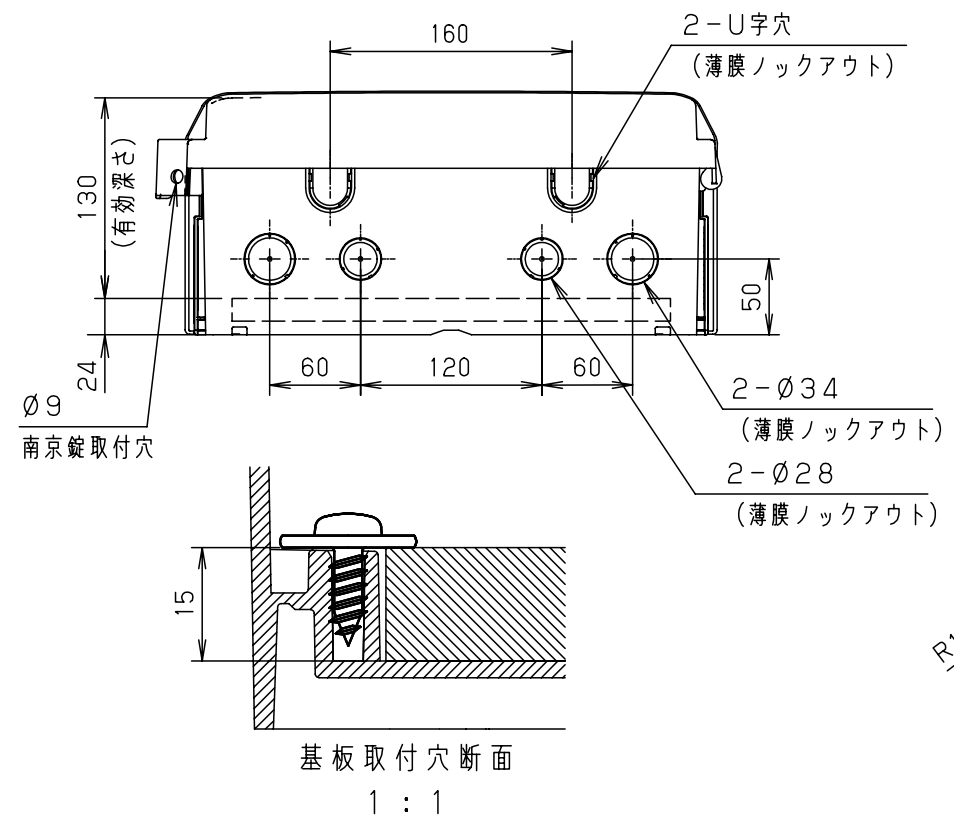

付属品リスト		
部品名	備考	入数
取扱説明書		1

- 特記事項
- ポールへの取付けは、コン柱金具PCM-8のご使用をお奨めします。
 - 背面の取付バンド穴を使用するときは幅20mm以下のバンドを使用してください。
 - 適用ポール径はφ60~φ400mmです。
 - 下面丸穴部のケーブル入出線の保護にオプションのグロメット (BP14-28G, -34G) をご利用ください。
 - 仮設取付けにはオプションの仮設用金具PKM-8をご利用ください。
 - 扉の開閉角度は約170°です。
 - 屋根の取外しが可能です。
 - 製品質量は約2.2Kgです。

キャビネット仕様		品名		
形式	屋内・屋外兼用	プラボックス OP16-353A		
材質 (板厚)	ボデー	ABS樹脂	t 2.5	
	ドア	ABS樹脂	t 2.5	
	基板	木製基板	t 15	
色彩	ボデー	ホワイト* レー色 (5YR8.5/0.5)	A3基準	
	ドア	ホワイト* レー色 (5YR8.5/0.5)		
IP	保護等級	IP44	作成日	2013年 11月 8日