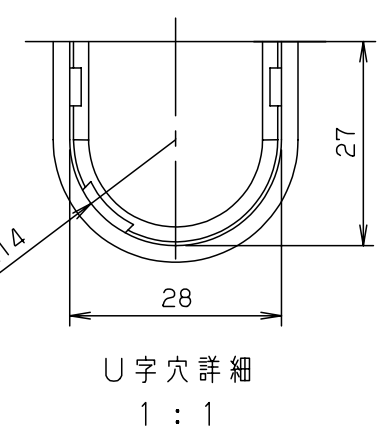

付属品リスト		
部品名	備考	入数
取扱説明書		1

- 特記事項
- ポールへの取付けは、コン柱金具PCM-8のご使用をお奨めします。
 - 背面の取付バンド穴を使用するときは幅20mm以下のバンドを使用してください。
 - 適用ポール径はφ60~φ400mmです。
 - 下面丸穴部のケーブル入出線の保護にオプションのグロメット (BP14-28G, -34G) をご利用ください。
 - 仮設取付けにはオプションの仮設用金具PKM-8をご利用ください。
 - 扉の開閉角度は約170°です。
 - 屋根の取外しが可能です。
 - 製品質量は約2.2Kgです。

キャビネット仕様		品名		
形式	屋内・屋外兼用	プラボックス OP16-353A		
材質 (板厚)	ボデー	ABS樹脂	t 2.5	
	ドア	ABS樹脂	t 2.5	
	基板	木製基板	t 15	
色彩	ボデー	ホワイト* レー色 (5YR8.5/0.5)	A3基準	
	ドア	ホワイト* レー色 (5YR8.5/0.5)		
IP	保護等級	IP44	作成日	2013年 11月 8日