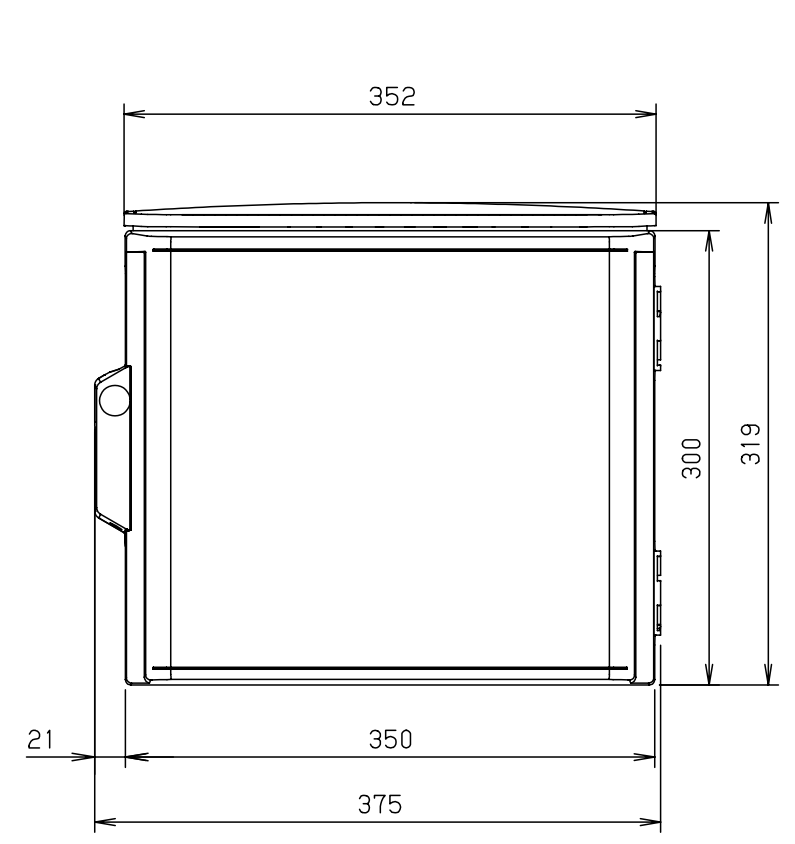

付属品リスト		
部品名	備考	入数
取扱説明書		1

- 特記事項
- ポールへの取付けは、コン柱金具PCM-8のご使用をお奨めします。
 - 背面の取付バンド穴を使用するときは幅20mm以下のバンドを使用してください。
 - 適用ポール径はφ60~φ400mmです。
 - 下面丸穴部のケーブル入出線の保護にオプションのグロメット (BP14-28G, -34G) をご利用ください。
 - 仮設取付けにはオプションの仮設用金具PKM-8をご利用ください。
 - 扉の開閉角度は約170°です。
 - 屋根の取外しが可能です。
 - 製品質量は約2.2Kgです。

キャビネット仕様		品名		
形式	屋内・屋外兼用	プラボックス OP16-353A		
材質 (板厚)	ボデー	ABS樹脂	t 2.5	
	ドア	ABS樹脂	t 2.5	
	基板	木製基板	t 15	
色彩	ボデー	ホワイト* レー色 (5YR8.5/0.5)	A3基準	
	ドア	ホワイト* レー色 (5YR8.5/0.5)		
IP	保護等級	IP44	作成日	2013年 11月 8日