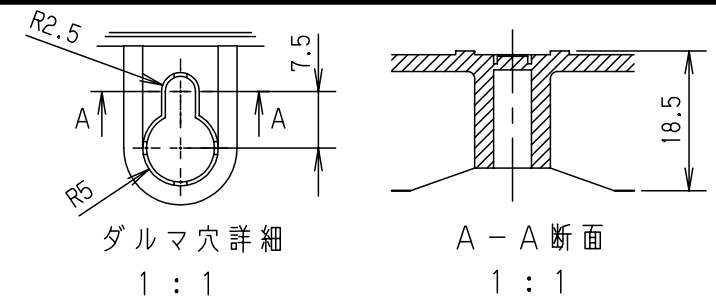

付属品リスト		
部品名	備考	入数
取扱説明書		1

- 特記事項
- ポールへの取付けは、コン柱金具PCM-8のご使用をお奨めします。
 - 背面の取付バンド穴を使用するときは幅20mm以下のバンドを使用してください。
 - 適用ポール径はφ60~φ400mmです。
 - 下面丸穴部のケーブル入出線の保護にオプションのグロメット (BP14-28G, -34G) をご利用ください。
 - 仮設取付けにはオプションの仮設用金具PKM-8をご利用ください。
 - 扉の開閉角度は約170°です。
 - 屋根の取外しが可能です。
 - 製品質量は約2.2Kgです。

キャビネット仕様		品名		
形式	屋内・屋外兼用	プラボックス OP16-353A		
材質 (板厚)	ボデー	ABS樹脂	t 2.5	
	ドア	ABS樹脂	t 2.5	
	基板	木製基板	t 15	
色彩	ボデー	ホワイト* レー色 (5YR8.5/0.5)	A3基準	
	ドア	ホワイト* レー色 (5YR8.5/0.5)		
IP	保護等級	IP44	作成日	2013年 11月 8日