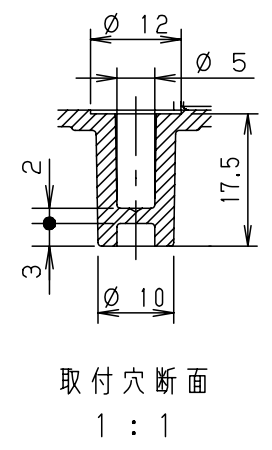

付属品リスト		
部品名	備考	入数
取扱説明書		1

- 特記事項
- ポールへの取付けは、コン柱金具PCM-8のご使用をお奨めします。
 - 背面の取付バンド穴を使用するときは幅20mm以下のバンドを使用してください。
 - 適用ポール径はφ60~φ400mmです。
 - 下面丸穴部のケーブル入出線の保護にオプションのグロメット (BP14-28G, -34G) をご利用ください。
 - 仮設取付けにはオプションの仮設用金具PKM-8をご利用ください。
 - 扉の開閉角度は約170°です。
 - 屋根の取外しが可能です。
 - 製品質量は約2.2Kgです。

キャビネット仕様		品名		
形式	屋内・屋外兼用	プラボックス OP16-353A		
材質 (板厚)	ボデー	ABS樹脂	t 2.5	
	ドア	ABS樹脂	t 2.5	
	基板	木製基板	t 15	
色彩	ボデー	ホワイト* レー色 (5YR8.5/0.5)	A3基準	
	ドア	ホワイト* レー色 (5YR8.5/0.5)		
IP	保護等級	IP44	作成日	2013年 11月 8日