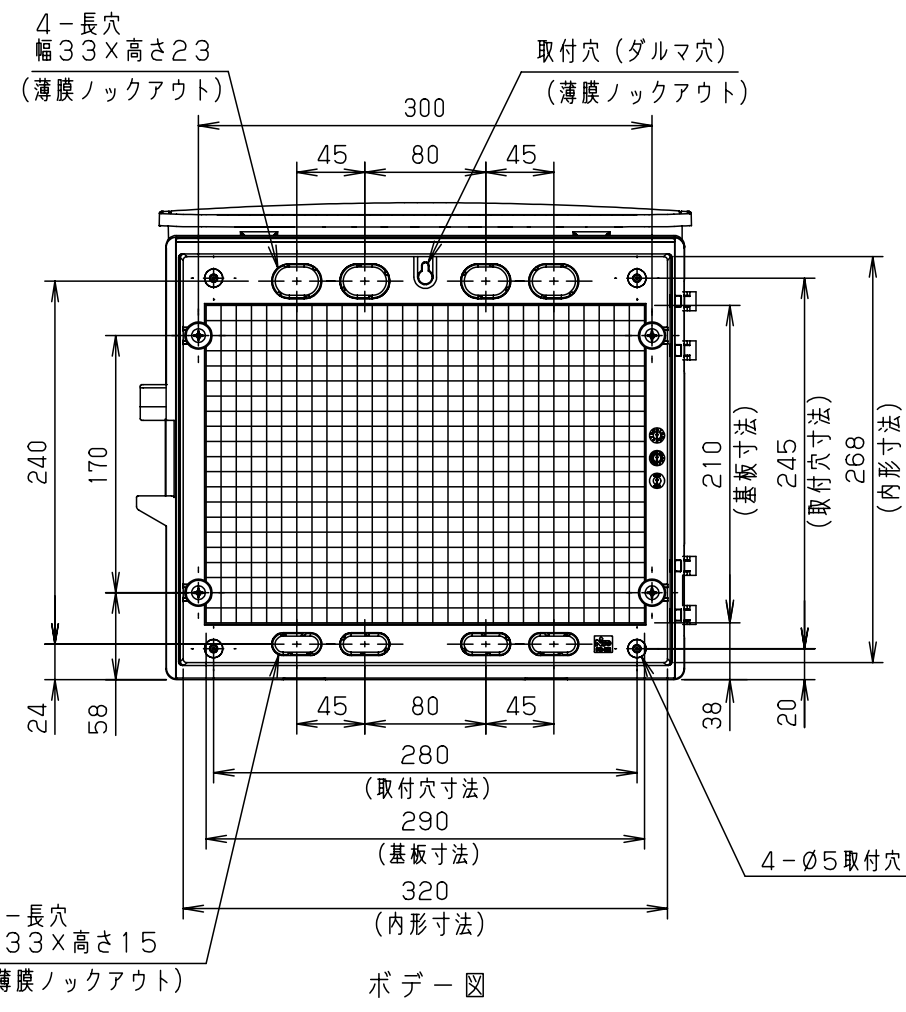

付属品リスト		
部品名	備考	入数
取扱説明書		1

- 特記事項
- ポールへの取付けは、コン柱金具PCM-8のご使用をお奨めします。
 - 背面の取付バンド穴を使用するときは幅20mm以下のバンドを使用してください。
 - 適用ポール径は $\phi 60 \sim \phi 400$ mmです。
 - 下面丸穴部のケーブル入出線の保護にオプションのグロメット (BP14-28G, -34G) をご利用ください。
 - 仮設取付けにはオプションの仮設用金具PKM-8をご利用ください。
 - 扉の開閉角度は約 170° です。
 - 屋根の取外しが可能です。
 - 製品質量は約2.2Kgです。

キャビネット仕様				プラボックス			
形式	屋内・屋外兼用			品名	OP16-353BA		
材質 (板厚)	ボデー	ABS樹脂	t 2.5	図番			
	ドア	ABS樹脂	t 2.5				
	基板	木製基板	t 15				
色彩	ボデー	ライトベージュ色 (5Y7/1)		A3基準	尺度	1:5	設計
	ドア	ライトベージュ色 (5Y7/1)					
IP	保護等級 IP44			製図	高尾和	検図	鈴木一
				作成日	2013年 11月 8日		