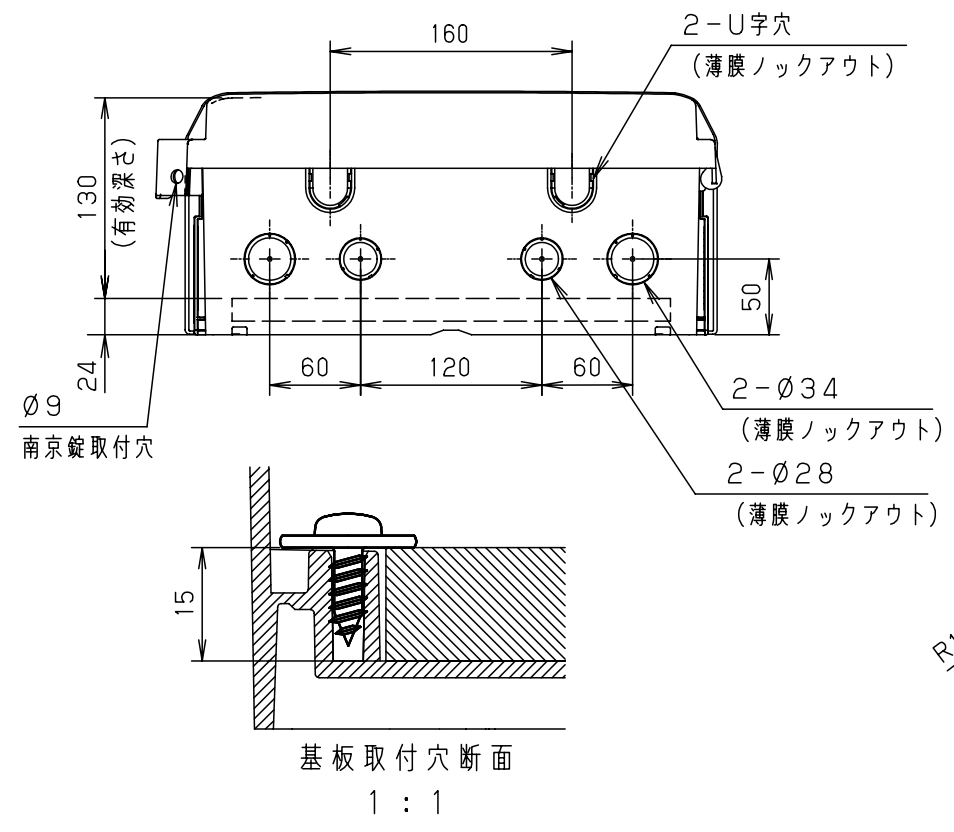

付属品リスト		
部品名	備考	入数
取扱説明書		1

- 特記事項
- ポールへの取付けは、コン柱金具PCM-8のご使用をお奨めします。
 - 背面の取付バンド穴を使用するときは幅20mm以下のバンドを使用してください。
 - 適用ポール径は $\phi 60 \sim \phi 400$ mmです。
 - 下面丸穴部のケーブル入出線の保護にオプションのグロメット (BP14-28G, -34G) をご利用ください。
 - 仮設取付けにはオプションの仮設用金具PKM-8をご利用ください。
 - 扉の開閉角度は約 170° です。
 - 屋根の取外しが可能です。
 - 製品質量は約2.2Kgです。

キャビネット仕様				プラボックス			
形式	屋内・屋外兼用			品名	OP16-353BA		
材質 (板厚)	ボデー	ABS樹脂	t 2.5	図番			
	ドア	ABS樹脂	t 2.5				
	基板	木製基板	t 15				
色彩	ボデー	ライトベージュ色 (5Y7/1)		A3基準	尺度	1:5	設計
	ドア	ライトベージュ色 (5Y7/1)					
IP	保護等級 IP44			製図	高尾和	検図	鈴木一
				作成日	2013年 11月 8日		