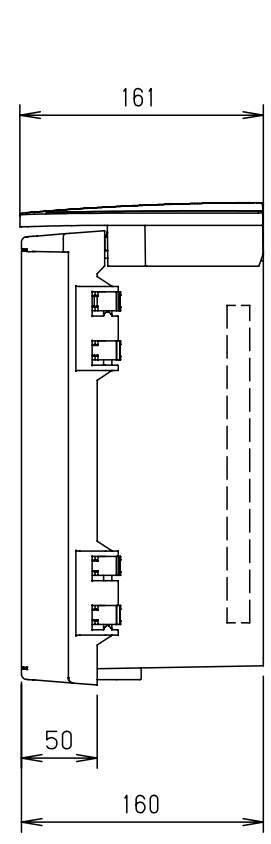

付属品リスト		
部品名	備考	入数
取扱説明書		1

- 特記事項
- ポールへの取付けは、コン柱金具PCM-8のご使用をお奨めします。
 - 背面の取付バンド穴を使用するときは幅20mm以下のバンドを使用してください。
 - 適用ポール径は $\phi 60 \sim \phi 400$ mmです。
 - 下面丸穴部のケーブル入出線の保護にオプションのグロメット (BP14-28G, -34G) をご利用ください。
 - 仮設取付けにはオプションの仮設用金具PKM-8をご利用ください。
 - 扉の開閉角度は約 170° です。
 - 屋根の取外しが可能です。
 - 製品質量は約2.2Kgです。

キャビネット仕様				プラボックス			
形式	屋内・屋外兼用			品名	OP16-353BA		
材質 (板厚)	ボデー	ABS樹脂	t 2.5	図番			
	ドア	ABS樹脂	t 2.5				
	基板	木製基板	t 15				
色彩	ボデー	ライトベージュ色 (5Y7/1)		A3基準	尺度	1:5	設計
	ドア	ライトベージュ色 (5Y7/1)					
IP	保護等級 IP44			製図	高尾和	検図	鈴木一
				作成日	2013年 11月 8日		