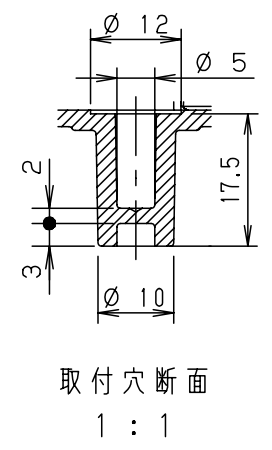

付属品リスト		
部品名	備考	入数
取扱説明書		1

- 特記事項
- ポールへの取付けは、コン柱金具PCM-8のご使用をお奨めします。
 - 背面の取付バンド穴を使用するときは幅20mm以下のバンドを使用してください。
 - 適用ポール径は $\phi 60 \sim \phi 400$ mmです。
 - 下面丸穴部のケーブル入出線の保護にオプションのグロメット (BP14-28G, -34G) をご利用ください。
 - 仮設取付けにはオプションの仮設用金具PKM-8をご利用ください。
 - 扉の開閉角度は約 170° です。
 - 屋根の取外しが可能です。
 - 製品質量は約2.2Kgです。

キャビネット仕様				プラボックス			
形式	屋内・屋外兼用			品名	OP16-353BA		
材質 (板厚)	ボデー	ABS樹脂	t 2.5	図番			
	ドア	ABS樹脂	t 2.5				
	基板	木製基板	t 15				
色彩	ボデー	ライトベージュ色 (5Y7/1)		A3基準	尺度	1:5	設計
	ドア	ライトベージュ色 (5Y7/1)					
IP	保護等級 IP44			製図	高尾和	検図	鈴木一
				作成日	2013年 11月 8日		