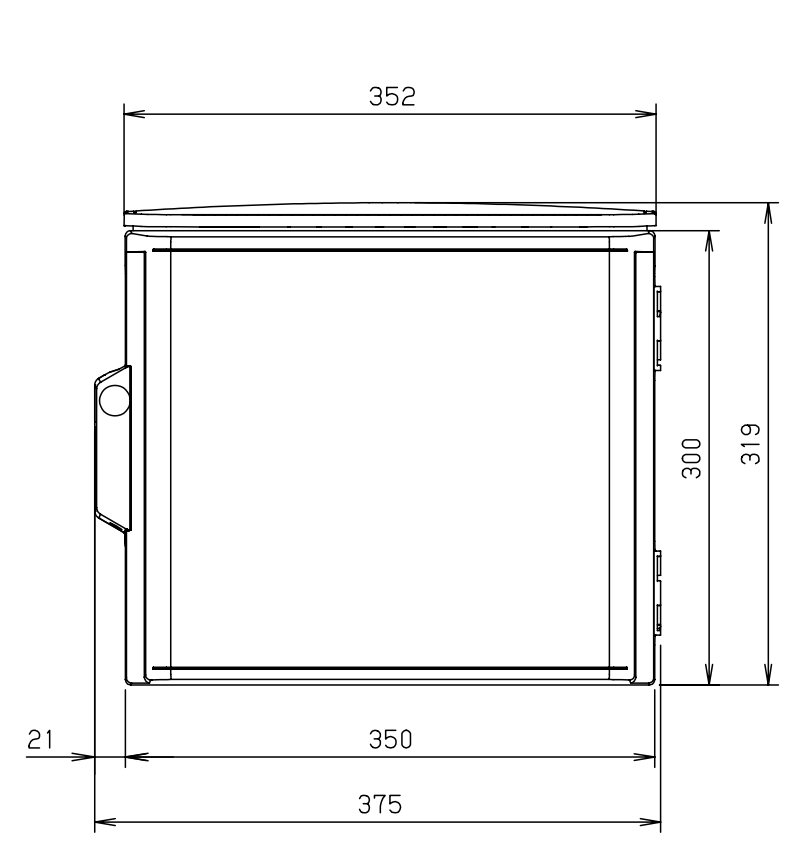

付属品リスト		
部品名	備考	入数
取扱説明書		1

- 特記事項
- ポールへの取付けは、コン柱金具PCM-8のご使用をお奨めします。
 - 背面の取付バンド穴を使用するときは幅20mm以下のバンドを使用してください。
 - 適用ポール径は $\phi 60 \sim \phi 400$ mmです。
 - 下面丸穴部のケーブル入出線の保護にオプションのグロメット (BP14-28G, -34G) をご利用ください。
 - 仮設取付けにはオプションの仮設用金具PKM-8をご利用ください。
 - 扉の開閉角度は約 170° です。
 - 屋根の取外しが可能です。
 - 製品質量は約2.2Kgです。

キャビネット仕様				プラボックス			
形式	屋内・屋外兼用			品名	OP16-353BA		
材質 (板厚)	ボデー	ABS樹脂	t 2.5	図番			
	ドア	ABS樹脂	t 2.5				
	基板	木製基板	t 15				
色彩	ボデー	ライトベージュ色 (5Y7/1)		A3基準	尺度	1:5	設計
	ドア	ライトベージュ色 (5Y7/1)					
IP	保護等級 IP44			製図	高尾和	検図	鈴木一
				作成日	2013年 11月 8日		