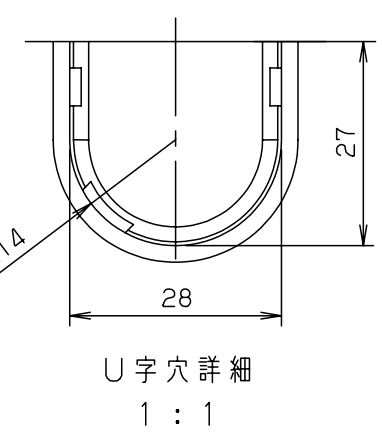

付属品リスト		
部品名	備考	入数
取扱説明書		1

- 特記事項
- ポールへの取付けは、コン柱金具PCM-8のご使用をお奨めします。
 - 背面の取付バンド穴を使用するときは幅20mm以下のバンドを使用してください。
 - 適用ポール径は $\phi 60 \sim \phi 400$ mmです。
 - 下面丸穴部のケーブル入出線の保護にオプションのグロメット (BP14-28G, -34G) をご利用ください。
 - 仮設取付けにはオプションの仮設用金具PKM-8をご利用ください。
 - 扉の開閉角度は約 170° です。
 - 屋根の取外しが可能です。
 - 製品質量は約2.2Kgです。

キャビネット仕様				プラボックス			
形式	屋内・屋外兼用			品名	OP16-353BA		
材質 (板厚)	ボデー	ABS樹脂	t 2.5	図番			
	ドア	ABS樹脂	t 2.5				
	基板	木製基板	t 15				
色彩	ボデー	ライトベージュ色 (5Y7/1)		A3基準	尺度	1:5	設計
	ドア	ライトベージュ色 (5Y7/1)					
IP	保護等級 IP44			製図	高尾和	検図	鈴木一
				作成日	2013年 11月 8日		