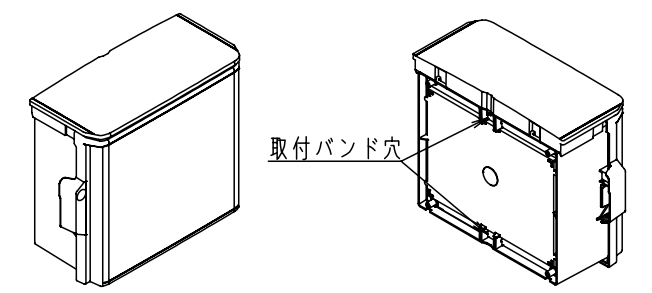

付属品リスト		
部品名	備考	入数
取扱説明書		1

- 特記事項
- ポールへの取付けは、コン柱金具PCM-8のご使用をお奨めします。
 - 背面の取付バンド穴を使用するときは幅20mm以下のバンドを使用してください。
 - 適用ポール径は $\phi 60 \sim \phi 400$ mmです。
 - 下面丸穴部のケーブル入出線の保護にオプションのグロメット (BP14-28G, -34G) をご利用ください。
 - 仮設取付けにはオプションの仮設用金具PKM-8をご利用ください。
 - 扉の開閉角度は約 170° です。
 - 屋根の取外しが可能です。
 - 製品質量は約2.2Kgです。

キャビネット仕様				プラボックス			
形式	屋内・屋外兼用			品名	OP16-353BA		
材質 (板厚)	ボデー	ABS樹脂	t 2.5	図番			
	ドア	ABS樹脂	t 2.5				
	基板	木製基板	t 15				
色彩	ボデー	ライトベージュ色 (5Y7/1)		A3基準	尺度	1:5	設計
	ドア	ライトベージュ色 (5Y7/1)					
IP	保護等級 IP44			製図	高尾和	検図	鈴木一
				作成日	2013年 11月 8日		