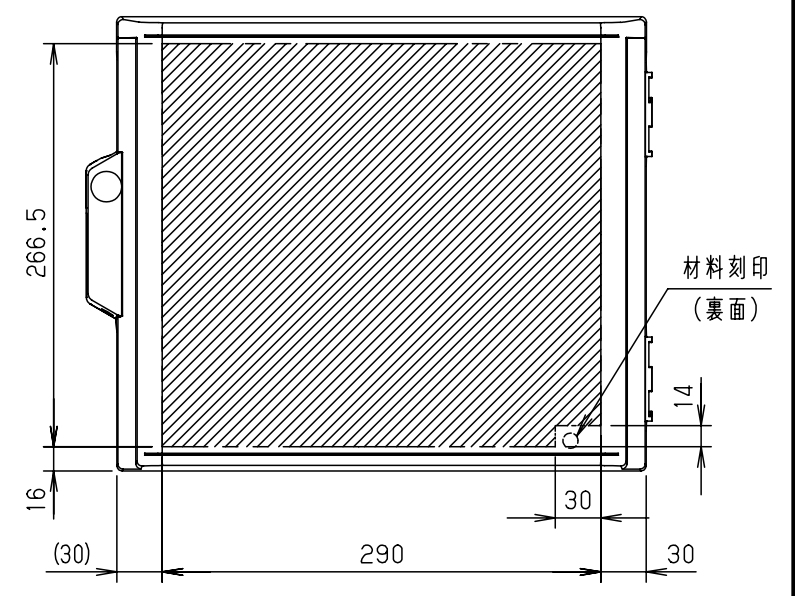

付属品リスト		
部品名	備考	入数
取扱説明書		1

- 特記事項
- ポールへの取付けは、コン柱金具PCM-8のご使用をお奨めします。
 - 背面の取付バンド穴を使用するときは幅20mm以下のバンドを使用してください。
 - 適用ポール径は $\phi 60 \sim \phi 400$ mmです。
 - 下面丸穴部のケーブル入出線の保護にオプションのグロメット (BP14-28G, -34G) をご利用ください。
 - 仮設取付けにはオプションの仮設用金具PKM-8をご利用ください。
 - 扉の開閉角度は約 170° です。
 - 屋根の取外しが可能です。
 - 製品質量は約2.2Kgです。

キャビネット仕様				プラボックス			
形式	屋内・屋外兼用			品名	OP16-353BA		
材質 (板厚)	ボデー	ABS樹脂	t 2.5	図番			
	ドア	ABS樹脂	t 2.5				
	基板	木製基板	t 15				
色彩	ボデー	ライトベージュ色 (5Y7/1)		A3基準	尺度	1:5	設計
	ドア	ライトベージュ色 (5Y7/1)					
IP	保護等級 IP44			製図	高尾和	検図	鈴木一
				作成日	2013年 11月 8日		