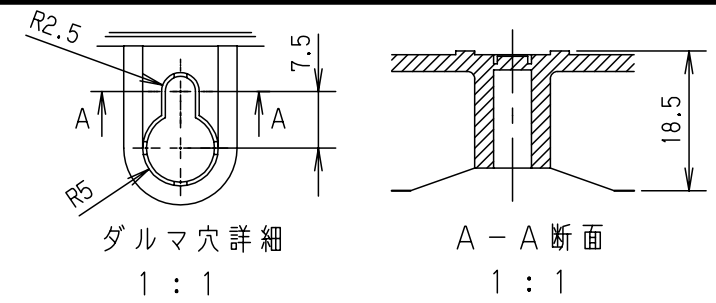

付属品リスト		
部品名	備考	入数
取扱説明書		1

- 特記事項
- ポールへの取付けは、コン柱金具PCM-8のご使用をお奨めします。
 - 背面の取付バンド穴を使用するときは幅20mm以下のバンドを使用してください。
 - 適用ポール径は $\phi 60 \sim \phi 400$ mmです。
 - 下面丸穴部のケーブル入出線の保護にオプションのグロメット (BP14-28G, -34G) をご利用ください。
 - 仮設取付けにはオプションの仮設用金具PKM-8をご利用ください。
 - 扉の開閉角度は約 170° です。
 - 屋根の取外しが可能です。
 - 製品質量は約2.2Kgです。

キャビネット仕様				プラボックス			
形式	屋内・屋外兼用			品名	OP16-353BA		
材質 (板厚)	ボデー	ABS樹脂	t 2.5	図番			
	ドア	ABS樹脂	t 2.5				
	基板	木製基板	t 15				
色彩	ボデー	ライトベージュ色 (5Y7/1)		A3基準	尺度	1:5	設計
	ドア	ライトベージュ色 (5Y7/1)					
IP	保護等級 IP44			製図	高尾和	検図	鈴木一
				作成日	2013年 11月 8日		