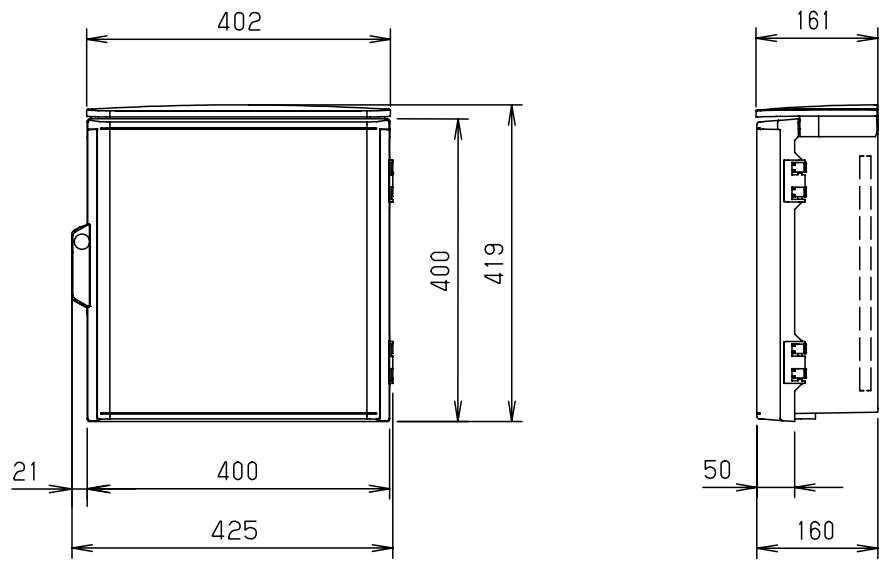

付属品リスト		
部品名	備考	入数
取扱説明書		1

- 特記事項
- ポールへの取付けは、コン柱金具PCM-5Aのご使用をお奨めします。
  - 背面の取付バンド穴を使用するときは幅20mm以下のバンドを使用してください。適用ポール径はØ60~Ø400mmです。
  - 下面丸穴部のケーブル入出線の保護にオプションのグロメット (BP14-22G, -34G, -42G) をご利用ください。
  - 仮設取付けにはオプションの仮設用金具PKM-5Aをご利用ください。
  - 扉の開閉角度は約170°です。
  - 屋根の取外しが可能です。
  - 製品質量は約3.2Kgです。

キャビネット仕様				品名	
形式	屋内・屋外兼用			プラボックス OP16-44BA	
材質 (板厚)	ボデー	ABS樹脂	t 2.5	図番	A3基準
	ドア	ABS樹脂	t 2.5		
	基板	木製基板	t 15		
色彩	ボデー	ライトベージュ色 (5Y7/1)	A3基準	尺度	1:10
	ドア	ライトベージュ色 (5Y7/1)			
IP	保護等級 IP44			設計	加藤剛
				製図	高尾和
				検図	鈴木一
				作成日	2013年 11月 8日