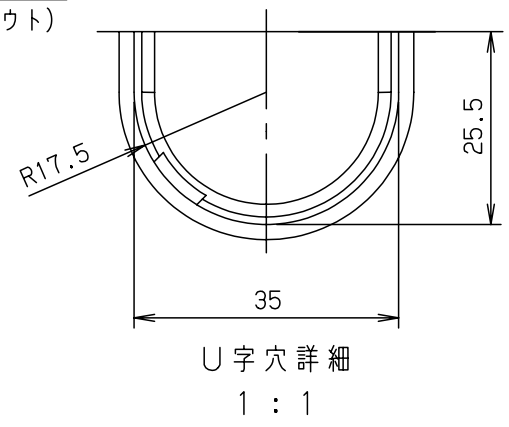

付属品リスト		
部品名	備考	入数
取扱説明書		1

- 特記事項
- ポールへの取付けは、コン柱金具PCM-5Aのご使用をお奨めします。
  - 背面の取付バンド穴を使用するときは幅20mm以下のバンドを使用してください。適用ポール径はØ60~Ø400mmです。
  - 下面丸穴部のケーブル入出線の保護にオプションのグロメット (BP14-22G, -34G, -42G) をご利用ください。
  - 仮設取付けにはオプションの仮設用金具PKM-5Aをご利用ください。
  - 扉の開閉角度は約170°です。
  - 屋根の取外しが可能です。
  - 製品質量は約3.2Kgです。

キャビネット仕様				品名	
形式	屋内・屋外兼用			プラボックス OP16-44BA	
材質 (板厚)	ボデー	ABS樹脂	t 2.5	図番	A3基準
	ドア	ABS樹脂	t 2.5		
	基板	木製基板	t 15		
色彩	ボデー	ライトベージュ色 (5Y7/1)	A3基準	尺度	1:10
	ドア	ライトベージュ色 (5Y7/1)			
IP	保護等級 IP44			設計	加藤剛
				製図	高尾和
				検図	鈴木一
				作成日	2013年 11月 8日