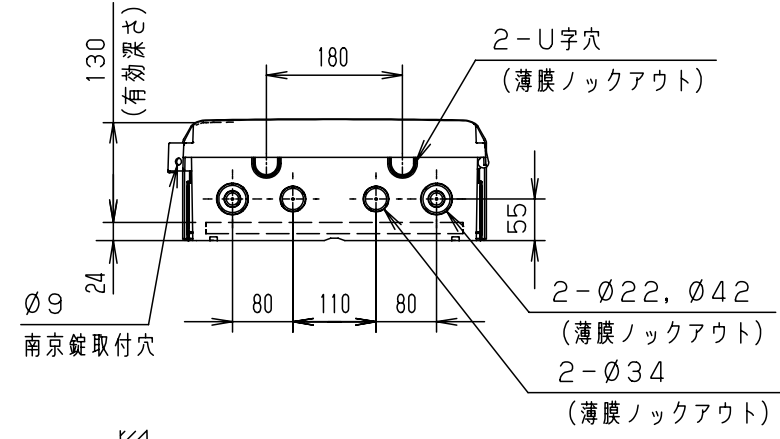

付属品リスト		
部品名	備考	入数
取扱説明書		1

- 特記事項
- ポールへの取付けは、コン柱金具PCM-5Aのご使用をお奨めします。
  - 背面の取付バンド穴を使用するときは幅20mm以下のバンドを使用してください。適用ポール径はØ60~Ø400mmです。
  - 下面丸穴部のケーブル入出線の保護にオプションのグロメット (BP14-22G, -34G, -42G) をご利用ください。
  - 仮設取付けにはオプションの仮設用金具PKM-5Aをご利用ください。
  - 扉の開閉角度は約170°です。
  - 屋根の取外しが可能です。
  - 製品質量は約3.2Kgです。

キャビネット仕様				品名	
形式	屋内・屋外兼用			プラボックス OP16-44BA	
材質 (板厚)	ボデー	ABS樹脂	t 2.5	図番	A3基準
	ドア	ABS樹脂	t 2.5		
	基板	木製基板	t 15		
色彩	ボデー	ライトベージュ色 (5Y7/1)	A3基準	尺度	1:10
	ドア	ライトベージュ色 (5Y7/1)			
IP	保護等級 IP44			設計	加藤剛
				製図	高尾和
				検図	鈴木一
				作成日	2013年 11月 8日