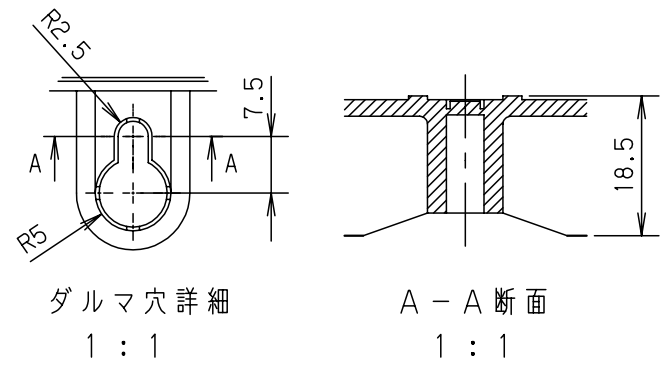

付属品リスト		
部品名	備考	入数
取扱説明書		1

- 特記事項
- ポールへの取付けは、コン柱金具PCM-5Aのご使用をお奨めします。
  - 背面の取付バンド穴を使用するときは幅20mm以下のバンドを使用してください。適用ポール径はØ60~Ø400mmです。
  - 下面丸穴部のケーブル入出線の保護にオプションのグロメット (BP14-22G, -34G, -42G) をご利用ください。
  - 仮設取付けにはオプションの仮設用金具PKM-5Aをご利用ください。
  - 扉の開閉角度は約170°です。
  - 屋根の取外しが可能です。
  - 製品質量は約3.2Kgです。

キャビネット仕様				品名	
形式	屋内・屋外兼用			プラボックス OP16-44BA	
材質 (板厚)	ボデー	ABS樹脂	t 2.5	図番	A3基準
	ドア	ABS樹脂	t 2.5		
	基板	木製基板	t 15		
色彩	ボデー	ライトベージュ色 (5Y7/1)	A3基準	尺度	1:10
	ドア	ライトベージュ色 (5Y7/1)			
IP	保護等級 IP44			設計	加藤剛
				製図	高尾和
				検図	鈴木一
				作成日	2013年 11月 8日