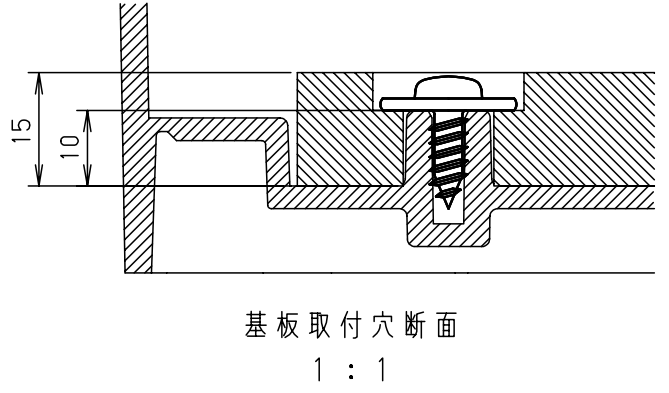

付属品リスト		
部品名	備考	入数
取扱説明書		1

- 特記事項
- ポールへの取付けは、コン柱金具PCM-5Aのご使用をお奨めします。
  - 背面の取付バンド穴を使用するときは幅20mm以下のバンドを使用してください。適用ポール径はØ60~Ø400mmです。
  - 下面丸穴部のケーブル入出線の保護にオプションのグロメット (BP14-22G, -34G, -42G) をご利用ください。
  - 仮設取付けにはオプションの仮設用金具PKM-5Aをご利用ください。
  - 扉の開閉角度は約170°です。
  - 屋根の取外しが可能です。
  - 製品質量は約3.2Kgです。

キャビネット仕様				品名	
形式	屋内・屋外兼用			プラボックス OP16-44BA	
材質 (板厚)	ボデー	ABS樹脂	t 2.5	図番	A3基準
	ドア	ABS樹脂	t 2.5		
	基板	木製基板	t 15		
色彩	ボデー	ライトベージュ色 (5Y7/1)	A3基準	尺度	1:10
	ドア	ライトベージュ色 (5Y7/1)			
IP	保護等級 IP44			設計	加藤剛
				製図	高尾和
				検図	鈴木一
				作成日	2013年 11月 8日