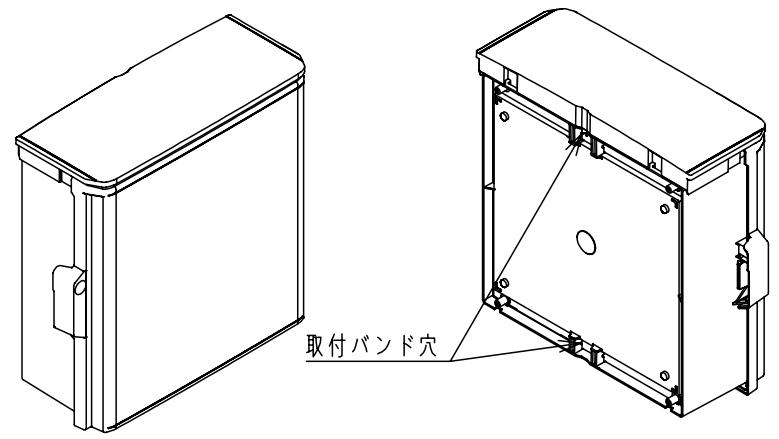

付属品リスト		
部品名	備考	入数
取扱説明書		1

- 特記事項
- ポールへの取付けは、コン柱金具PCM-5Aのご使用をお奨めします。
  - 背面の取付バンド穴を使用するときは幅20mm以下のバンドを使用してください。適用ポール径はØ60~Ø400mmです。
  - 下面丸穴部のケーブル入出線の保護にオプションのグロメット (BP14-22G, -34G, -42G) をご利用ください。
  - 仮設取付けにはオプションの仮設用金具PKM-5Aをご利用ください。
  - 扉の開閉角度は約170°です。
  - 屋根の取外しが可能です。
  - 製品質量は約3.2Kgです。

キャビネット仕様				品名	
形式	屋内・屋外兼用			プラボックス OP16-44BA	
材質 (板厚)	ボデー	ABS樹脂	t 2.5	図番	A3基準
	ドア	ABS樹脂	t 2.5		
	基板	木製基板	t 15		
色彩	ボデー	ライトベージュ色 (5Y7/1)	A3基準	尺度	1:10
	ドア	ライトベージュ色 (5Y7/1)			
IP	保護等級 IP44			設計	加藤剛
				製図	高尾和
				検図	鈴木一
				作成日	2013年 11月 8日