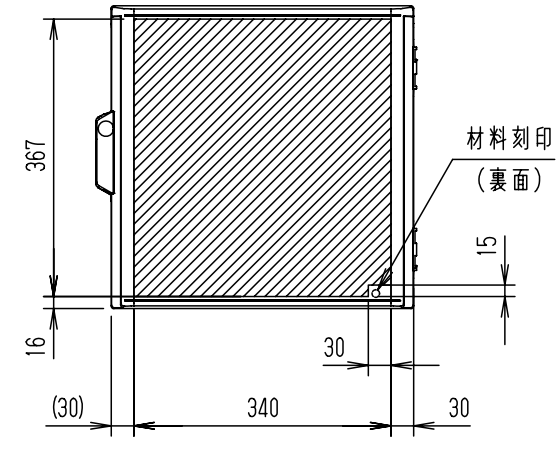

付属品リスト		
部品名	備考	入数
取扱説明書		1

- 特記事項
- ポールへの取付けは、コン柱金具PCM-5Aのご使用をお奨めします。
  - 背面の取付バンド穴を使用するときは幅20mm以下のバンドを使用してください。適用ポール径はØ60~Ø400mmです。
  - 下面丸穴部のケーブル入出線の保護にオプションのグロメット (BP14-22G, -34G, -42G) をご利用ください。
  - 仮設取付けにはオプションの仮設用金具PKM-5Aをご利用ください。
  - 扉の開閉角度は約170°です。
  - 屋根の取外しが可能です。
  - 製品質量は約3.2Kgです。

キャビネット仕様				品名	
形式	屋内・屋外兼用			プラボックス OP16-44BA	
材質 (板厚)	ボデー	ABS樹脂	t 2.5	図番	A3基準
	ドア	ABS樹脂	t 2.5		
	基板	木製基板	t 15		
色彩	ボデー	ライトベージュ色 (5Y7/1)	A3基準	尺度	1:10
	ドア	ライトベージュ色 (5Y7/1)			
IP	保護等級 IP44			設計	加藤剛
				製図	高尾和
				検図	鈴木一
				作成日	2013年 11月 8日