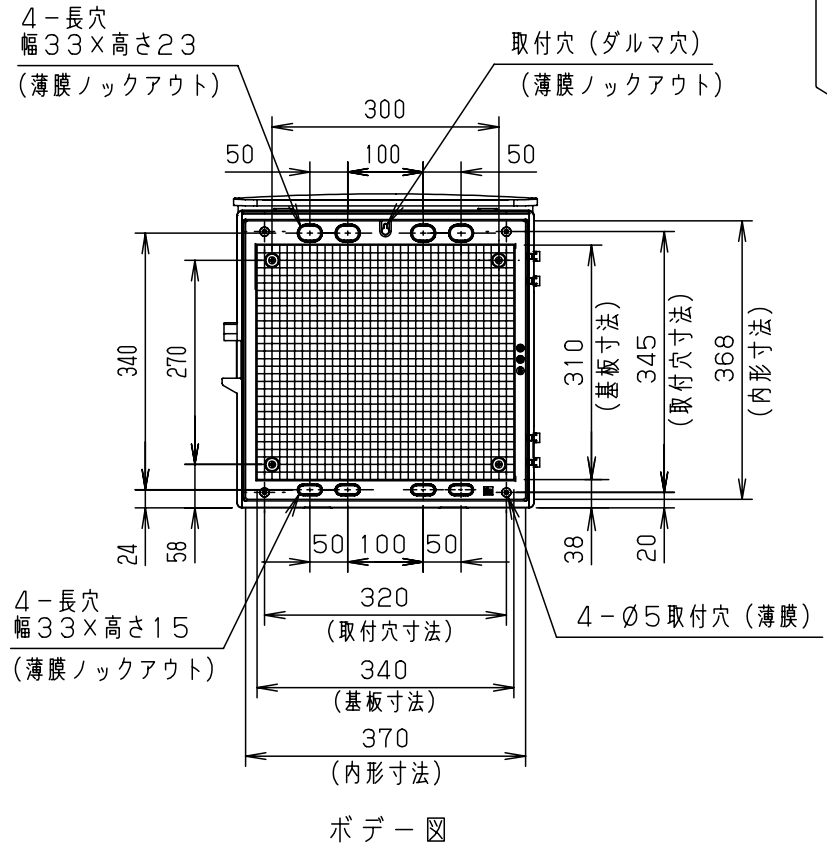

付属品リスト		
部品名	備考	入数
取扱説明書		1

- 特記事項
- ポールへの取付けは、コン柱金具PCM-5Aのご使用をお奨めします。
  - 背面の取付バンド穴を使用するときは幅20mm以下のバンドを使用してください。適用ポール径はØ60~Ø400mmです。
  - 下面丸穴部のケーブル入出線の保護にオプションのグロメット (BP14-22G, -34G, -42G) をご利用ください。
  - 仮設取付けにはオプションの仮設用金具PKM-5Aをご利用ください。
  - 扉の開閉角度は約170°です。
  - 屋根の取外しが可能です。
  - 製品質量は約3.2Kgです。

キャビネット仕様				品名	
形式	屋内・屋外兼用			プラボックス OP16-44BA	
材質 (板厚)	ボデー	ABS樹脂	t 2.5	図番	A3基準
	ドア	ABS樹脂	t 2.5		
	基板	木製基板	t 15		
色彩	ボデー	ライトベージュ色 (5Y7/1)	A3基準	尺度	1:10
	ドア	ライトベージュ色 (5Y7/1)			
IP	保護等級 IP44			設計	加藤剛
				製図	高尾和
				検図	鈴木一
				作成日	2013年 11月 8日