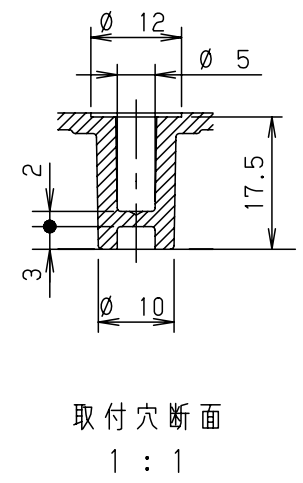

付属品リスト		
部品名	備考	入数
取扱説明書		1

- 特記事項
- ポールへの取付けは、コン柱金具PCM-5Aのご使用をお奨めします。
  - 背面の取付バンド穴を使用するときは幅20mm以下のバンドを使用してください。適用ポール径はØ60~Ø400mmです。
  - 下面丸穴部のケーブル入出線の保護にオプションのグロメット (BP14-22G, -34G, -42G) をご利用ください。
  - 仮設取付けにはオプションの仮設用金具PKM-5Aをご利用ください。
  - 扉の開閉角度は約170°です。
  - 屋根の取外しが可能です。
  - 製品質量は約3.2Kgです。

キャビネット仕様				品名	
形式	屋内・屋外兼用			プラボックス OP16-44BA	
材質 (板厚)	ボデー	ABS樹脂	t 2.5	図番	A3基準
	ドア	ABS樹脂	t 2.5		
	基板	木製基板	t 15		
色彩	ボデー	ライトベージュ色 (5Y7/1)	A3基準	尺度	1:10
	ドア	ライトベージュ色 (5Y7/1)			
IP	保護等級 IP44			設計	加藤剛
				製図	高尾和
				検図	鈴木一
				作成日	2013年 11月 8日