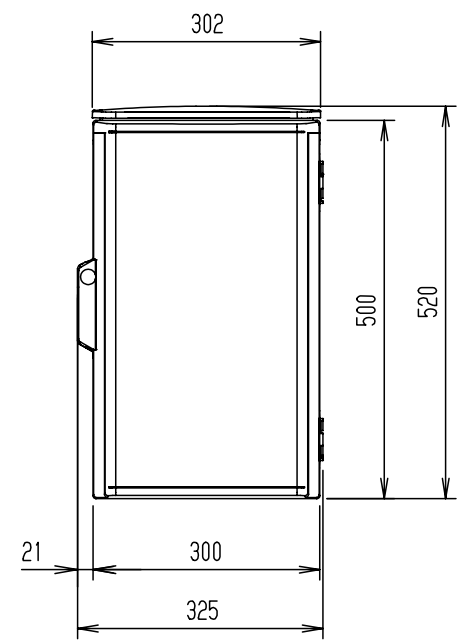

付属品リスト		
部品名	備考	入数
取扱説明書		1

- 特記事項
- ポールへの取付けは、コン柱金具PCM-7のご使用をお奨めします。
 - 背面の取付バンド穴を使用するときは幅20mm以下のバンドを使用してください。適用ポール径はØ60~Ø400mmです。
 - 下面丸穴部のケーブル入出線の保護にオプションのグロメット (BP14-28G, -48G) をご利用ください。
 - 仮設取付けにはオプションの仮設用金具PKM-3Aをご利用ください。
 - 扉の開閉角度は約170°です。
 - 屋根の取外しが可能です。
 - 製品質量は約3.2Kgです。

キャビネット仕様				品名								
形式	屋内・屋外兼用			プラボックス OP18-35BA								
材質 (板厚)	ポデー	ABS樹脂	t 3.0	図 番	A3 基準			1/				
	ドア	ABS樹脂	t 3.0									
	基板	木製基板	t 15									
色彩	ポデー	ライトベージュ色 (5Y7/1)		A3 基準	尺度	1:10	設計	加藤剛	製図	高尾和	検図	鈴木一
	ドア	ライトベージュ色 (5Y7/1)										
IP	保護等級 IP44			作成日	2013年 11月 8日							