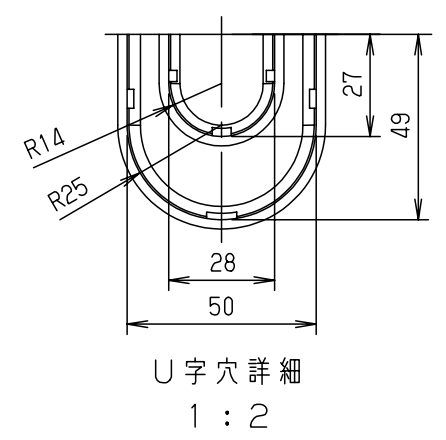

付属品リスト		
部品名	備考	入数
取扱説明書		1

- 特記事項
- ポールへの取付けは、コン柱金具PCM-7のご使用をお奨めします。
 - 背面の取付バンド穴を使用するときは幅20mm以下のバンドを使用してください。適用ポール径はØ60~Ø400mmです。
 - 下面丸穴部のケーブル入出線の保護にオプションのグロメット (BP14-28G, -48G) をご利用ください。
 - 仮設取付けにはオプションの仮設用金具PKM-3Aをご利用ください。
 - 扉の開閉角度は約170°です。
 - 屋根の取外しが可能です。
 - 製品質量は約3.2Kgです。

キャビネット仕様				品名								
形式	屋内・屋外兼用			プラボックス OP18-35BA								
材質 (板厚)	ポデー	ABS樹脂	t 3.0	図 番	A3 基準			1/				
	ドア	ABS樹脂	t 3.0									
	基板	木製基板	t 15									
色彩	ポデー	ライトベージュ色 (5Y7/1)		A3 基準	尺度	1:10	設計	加藤剛	製図	高尾和	検図	鈴木一
	ドア	ライトベージュ色 (5Y7/1)										
IP	保護等級 IP44			作成日	2013年 11月 8日							