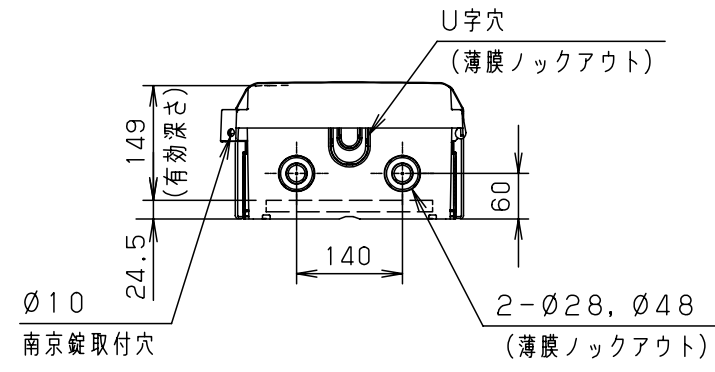

付属品リスト		
部品名	備考	入数
取扱説明書		1

- 特記事項
- ポールへの取付けは、コン柱金具PCM-7のご使用をお奨めします。
 - 背面の取付バンド穴を使用するときは幅20mm以下のバンドを使用してください。適用ポール径はØ60~Ø400mmです。
 - 下面丸穴部のケーブル入出線の保護にオプションのグロメット (BP14-28G, -48G) をご利用ください。
 - 仮設取付けにはオプションの仮設用金具PKM-3Aをご利用ください。
 - 扉の開閉角度は約170°です。
 - 屋根の取外しが可能です。
 - 製品質量は約3.2Kgです。

キャビネット仕様				品名								
形式	屋内・屋外兼用			プラボックス OP18-35BA								
材質 (板厚)	ポデー	ABS樹脂	t 3.0	図 番	A3 基準			1/				
	ドア	ABS樹脂	t 3.0									
	基板	木製基板	t 15									
色彩	ポデー	ライトベージュ色 (5Y7/1)		A3 基準	尺度	1:10	設計	加藤剛	製図	高尾和	検図	鈴木一
	ドア	ライトベージュ色 (5Y7/1)										
IP	保護等級 IP44			作成日	2013年 11月 8日							