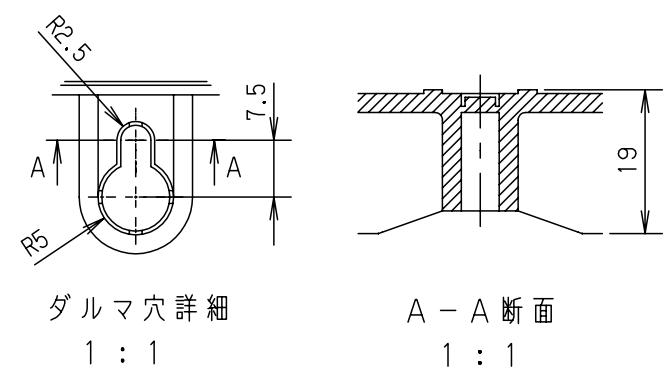

付属品リスト		
部品名	備考	入数
取扱説明書		1

- 特記事項
- ポールへの取付けは、コン柱金具PCM-7のご使用をお奨めします。
 - 背面の取付バンド穴を使用するときは幅20mm以下のバンドを使用してください。適用ポール径はØ60~Ø400mmです。
 - 下面丸穴部のケーブル入出線の保護にオプションのグロメット (BP14-28G, -48G) をご利用ください。
 - 仮設取付けにはオプションの仮設用金具PKM-3Aをご利用ください。
 - 扉の開閉角度は約170°です。
 - 屋根の取外しが可能です。
 - 製品質量は約3.2Kgです。

キャビネット仕様				品名								
形式	屋内・屋外兼用			プラボックス OP18-35BA								
材質 (板厚)	ポデー	ABS樹脂	t 3.0	図 番	A3 基準			1/				
	ドア	ABS樹脂	t 3.0									
	基板	木製基板	t 15									
色彩	ポデー	ライトベージュ色 (5Y7/1)		A3 基準	尺度	1:10	設計	加藤剛	製図	高尾和	検図	鈴木一
	ドア	ライトベージュ色 (5Y7/1)										
IP	保護等級 IP44			作成日	2013年 11月 8日							