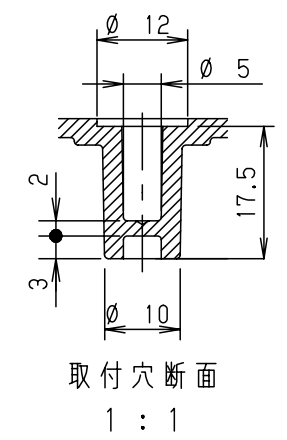

付属品リスト		
部品名	備考	入数
取扱説明書		1

- 特記事項
- ポールへの取付けは、コン柱金具PCM-7のご使用をお奨めします。
 - 背面の取付バンド穴を使用するときは幅20mm以下のバンドを使用してください。適用ポール径はØ60~Ø400mmです。
 - 下面丸穴部のケーブル入出線の保護にオプションのグロメット (BP14-28G, -48G) をご利用ください。
 - 仮設取付けにはオプションの仮設用金具PKM-3Aをご利用ください。
 - 扉の開閉角度は約170°です。
 - 屋根の取外しが可能です。
 - 製品質量は約3.2Kgです。

キャビネット仕様				品名								
形式	屋内・屋外兼用			プラボックス OP18-35BA								
材質 (板厚)	ポデー	ABS樹脂	t 3.0	図 番	A3 基準			1/				
	ドア	ABS樹脂	t 3.0									
	基板	木製基板	t 15									
色彩	ポデー	ライトベージュ色 (5Y7/1)		A3 基準	尺度	1:10	設計	加藤剛	製図	高尾和	検図	鈴木一
	ドア	ライトベージュ色 (5Y7/1)										
IP	保護等級 IP44			作成日	2013年 11月 8日							