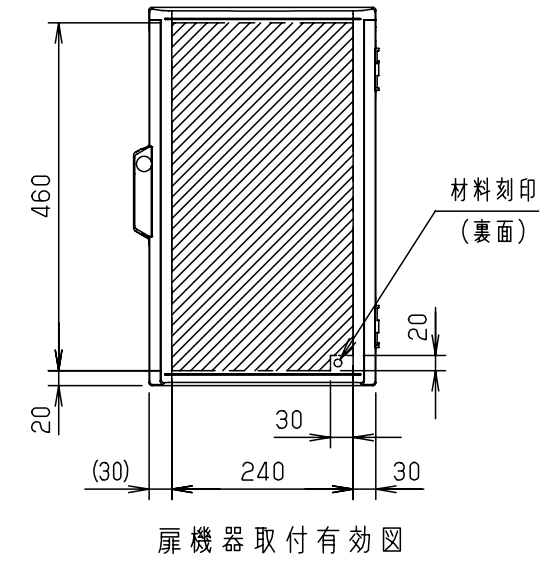

付属品リスト		
部品名	備考	入数
取扱説明書		1

- 特記事項
- ポールへの取付けは、コン柱金具PCM-7のご使用をお奨めします。
 - 背面の取付バンド穴を使用するときは幅20mm以下のバンドを使用してください。適用ポール径はØ60~Ø400mmです。
 - 下面丸穴部のケーブル入出線の保護にオプションのグロメット (BP14-28G, -48G) をご利用ください。
 - 仮設取付けにはオプションの仮設用金具PKM-3Aをご利用ください。
 - 扉の開閉角度は約170°です。
 - 屋根の取外しが可能です。
 - 製品質量は約3.2Kgです。

キャビネット仕様				品名								
形式	屋内・屋外兼用			プラボックス OP18-35BA								
材質 (板厚)	ポデー	ABS樹脂	t 3.0	図 番	A3 基準			1/				
	ドア	ABS樹脂	t 3.0									
	基板	木製基板	t 15									
色彩	ポデー	ライトベージュ色 (5Y7/1)		A3 基準	尺度	1:10	設計	加藤剛	製図	高尾和	検図	鈴木一
	ドア	ライトベージュ色 (5Y7/1)										
IP	保護等級 IP44			作成日	2013年 11月 8日							