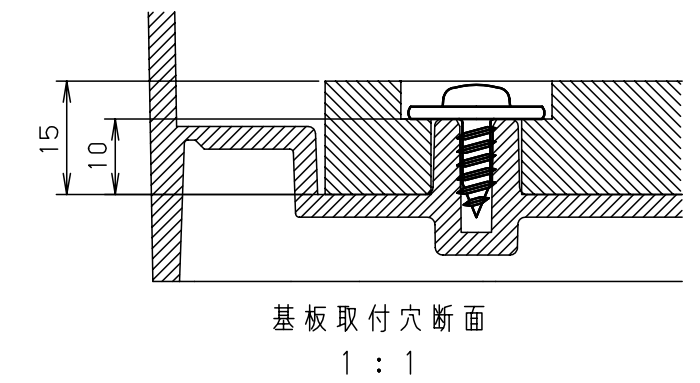

付属品リスト		
部品名	備考	入数
取扱説明書		1

- 特記事項
- ポールへの取付けは、コン柱金具PCM-7のご使用をお奨めします。
 - 背面の取付バンド穴を使用するときは幅20mm以下のバンドを使用してください。適用ポール径はØ60~Ø400mmです。
 - 下面丸穴部のケーブル入出線の保護にオプションのグロメット (BP14-28G, -48G) をご利用ください。
 - 仮設取付けにはオプションの仮設用金具PKM-3Aをご利用ください。
 - 扉の開閉角度は約170°です。
 - 屋根の取外しが可能です。
 - 製品質量は約3.2Kgです。

キャビネット仕様				品名								
形式	屋内・屋外兼用			プラボックス OP18-35BA								
材質 (板厚)	ポデー	ABS樹脂	t 3.0	図 番	A3 基準			1/				
	ドア	ABS樹脂	t 3.0									
	基板	木製基板	t 15									
色彩	ポデー	ライトベージュ色 (5Y7/1)		A3 基準	尺度	1:10	設計	加藤剛	製図	高尾和	検図	鈴木一
	ドア	ライトベージュ色 (5Y7/1)										
IP	保護等級 IP44			作成日	2013年 11月 8日							