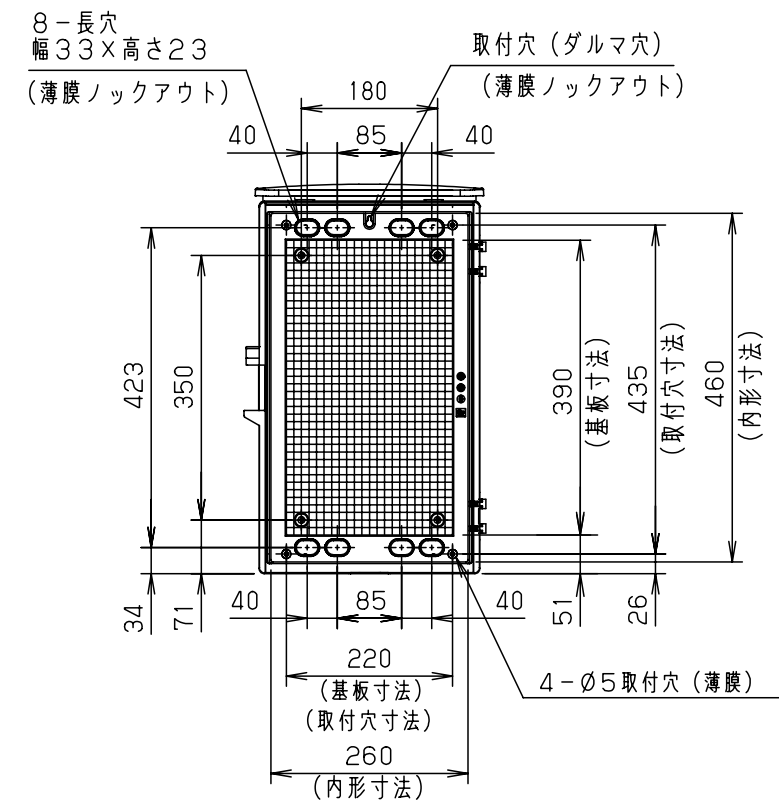

付属品リスト		
部品名	備考	入数
取扱説明書		1

- 特記事項
- ポールへの取付けは、コン柱金具PCM-7のご使用をお奨めします。
 - 背面の取付バンド穴を使用するときは幅20mm以下のバンドを使用してください。適用ポール径はØ60~Ø400mmです。
 - 下面丸穴部のケーブル入出線の保護にオプションのグロメット (BP14-28G, -48G) をご利用ください。
 - 仮設取付けにはオプションの仮設用金具PKM-3Aをご利用ください。
 - 扉の開閉角度は約170°です。
 - 屋根の取外しが可能です。
 - 製品質量は約3.2Kgです。

キャビネット仕様				品名								
形式	屋内・屋外兼用			プラボックス OP18-35BA								
材質 (板厚)	ポデー	ABS樹脂	t 3.0	図 番	A3 基準			1/				
	ドア	ABS樹脂	t 3.0									
	基板	木製基板	t 15									
色彩	ポデー	ライトベージュ色 (5Y7/1)		A3 基準	尺度	1:10	設計	加藤剛	製図	高尾和	検図	鈴木一
	ドア	ライトベージュ色 (5Y7/1)										
IP	保護等級 IP44			作成日	2013年 11月 8日							