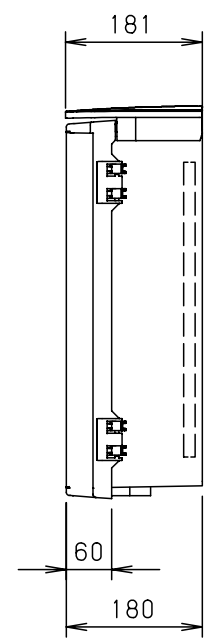

付属品リスト		
部品名	備考	入数
取扱説明書		1

- 特記事項
- ポールへの取付けは、コン柱金具PCM-7のご使用をお奨めします。
 - 背面の取付バンド穴を使用するときは幅20mm以下のバンドを使用してください。適用ポール径はØ60~Ø400mmです。
 - 下面丸穴部のケーブル入出線の保護にオプションのグロメット (BP14-28G, -48G) をご利用ください。
 - 仮設取付けにはオプションの仮設用金具PKM-3Aをご利用ください。
 - 扉の開閉角度は約170°です。
 - 屋根の取外しが可能です。
 - 製品質量は約3.2Kgです。

キャビネット仕様				品名								
形式	屋内・屋外兼用			プラボックス OP18-35BA								
材質 (板厚)	ポデー	ABS樹脂	t 3.0	図 番	A3 基準			1/				
	ドア	ABS樹脂	t 3.0									
	基板	木製基板	t 15									
色彩	ポデー	ライトベージュ色 (5Y7/1)		A3 基準	尺度	1:10	設計	加藤剛	製図	高尾和	検図	鈴木一
	ドア	ライトベージュ色 (5Y7/1)										
IP	保護等級 IP44			作成日	2013年 11月 8日							