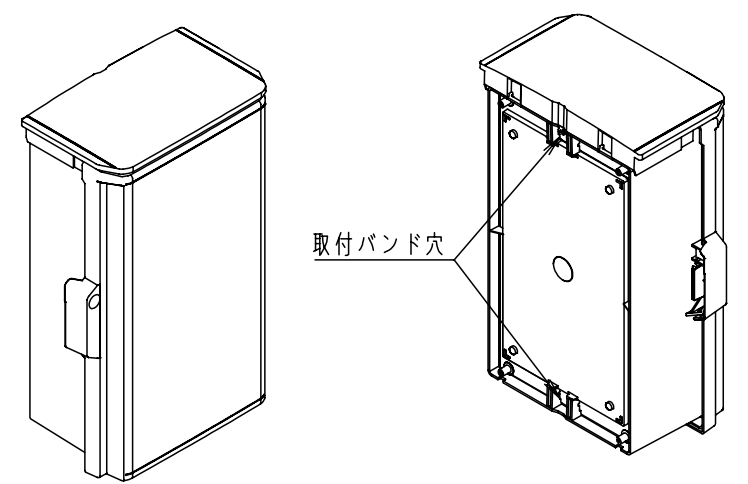

付属品リスト		
部品名	備考	入数
取扱説明書		1

- 特記事項
- ポールへの取付けは、コン柱金具PCM-7のご使用をお奨めします。
 - 背面の取付バンド穴を使用するときは幅20mm以下のバンドを使用してください。適用ポール径はØ60~Ø400mmです。
 - 下面丸穴部のケーブル入出線の保護にオプションのグロメット (BP14-28G, -48G) をご利用ください。
 - 仮設取付けにはオプションの仮設用金具PKM-3Aをご利用ください。
 - 扉の開閉角度は約170°です。
 - 屋根の取外しが可能です。
 - 製品質量は約3.2Kgです。

キャビネット仕様				品名								
形式	屋内・屋外兼用			プラボックス OP18-35BA								
材質 (板厚)	ポデー	ABS樹脂	t 3.0	図 番	A3 基準			1/				
	ドア	ABS樹脂	t 3.0									
	基板	木製基板	t 15									
色彩	ポデー	ライトベージュ色 (5Y7/1)		A3 基準	尺度	1:10	設計	加藤剛	製図	高尾和	検図	鈴木一
	ドア	ライトベージュ色 (5Y7/1)										
IP	保護等級 IP44			作成日	2013年 11月 8日							