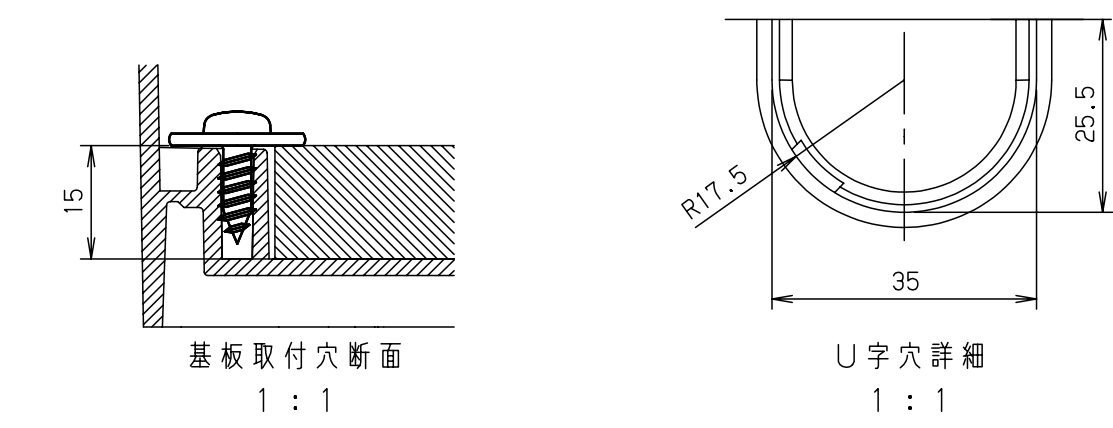

付属品リスト		
部品名	備考	入数
取扱説明書		1

- 特記事項
- ポールへの取付けは、コン柱金具PCM-5Aのご使用をお奨めします。
 - 背面の取付バンド穴を使用するときは幅20mm以下のバンドを使用してください。
適用ポール径はØ60~Ø400mmです。
 - 下面丸穴部のケーブル入出線の保護にオプションのグロメット
(BP14-22G, -34G, -42G)をご利用ください。
 - 仮設取付けにはオプションの仮設用金具PKM-5Aをご利用ください。
 - 扉の開閉角度は約170°です。
 - 屋根の取外しが可能です。
 - 製品質量は約2.6Kgです。

キャビネット仕様				品名	
形式	屋内・屋外兼用			プラボックス OP18-43BA	
材質 (板厚)	ポデー	ABS樹脂	t 2.5	図番	
	ドア	ABS樹脂	t 2.5		
	基板	木製基板	t 15		
色彩	ポデー	ライトベージュ色 (5Y7/1)			A3基準
	ドア	ライトベージュ色 (5Y7/1)			
IP	保護等級 IP44			尺度	1:10
作成日				2013年	11月
				設計	加藤剛
				製図	高尾和
				検図	鈴木一
				年月日	2013年 11月 8日