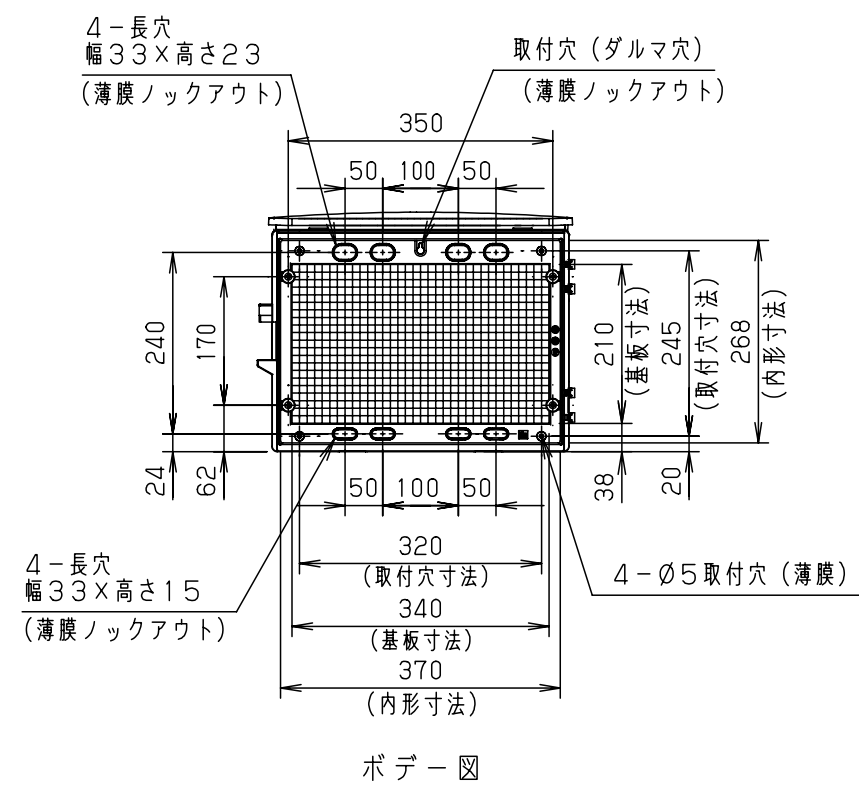

付属品リスト		
部品名	備考	入数
取扱説明書		1

- 特記事項
- ポールへの取付けは、コン柱金具PCM-5Aのご使用をお奨めします。
 - 背面の取付バンド穴を使用するときは幅20mm以下のバンドを使用してください。
適用ポール径はØ60~Ø400mmです。
 - 下面丸穴部のケーブル入出線の保護にオプションのグロメット
(BP14-22G, -34G, -42G)をご利用ください。
 - 仮設取付けにはオプションの仮設用金具PKM-5Aをご利用ください。
 - 扉の開閉角度は約170°です。
 - 屋根の取外しが可能です。
 - 製品質量は約2.6Kgです。

キャビネット仕様				品名	
形式	屋内・屋外兼用			プラボックス OP18-43BA	
材質 (板厚)	ポデー	ABS樹脂	t 2.5	図番	
	ドア	ABS樹脂	t 2.5		
	基板	木製基板	t 15		
色彩	ポデー	ライトベージュ色 (5Y7/1)			A3基準
	ドア	ライトベージュ色 (5Y7/1)			
IP	保護等級 IP44			尺度	1:10
作成日				2013年	11月
				設計	加藤剛
				製図	高尾和
				検図	鈴木一
				年月日	2013年 11月 8日