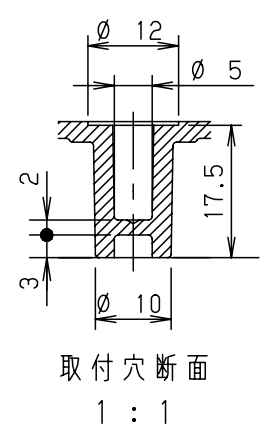

付属品リスト		
部品名	備考	入数
取扱説明書		1

- 特記事項
- ポールへの取付けは、コン柱金具PCM-5Aのご使用をお奨めします。
 - 背面の取付バンド穴を使用するときは幅20mm以下のバンドを使用してください。
適用ポール径はØ60~Ø400mmです。
 - 下面丸穴部のケーブル入出線の保護にオプションのグロメット
(BP14-22G, -34G, -42G)をご利用ください。
 - 仮設取付けにはオプションの仮設用金具PKM-5Aをご利用ください。
 - 扉の開閉角度は約170°です。
 - 屋根の取外しが可能です。
 - 製品質量は約2.6Kgです。

キャビネット仕様				品名	
形式	屋内・屋外兼用			プラボックス OP18-43BA	
材質 (板厚)	ポデー	ABS樹脂	t 2.5	図番	
	ドア	ABS樹脂	t 2.5		
	基板	木製基板	t 15		
色彩	ポデー	ライトベージュ色 (5Y7/1)			A3基準
	ドア	ライトベージュ色 (5Y7/1)			
IP	保護等級 IP44			尺度	1:10
作成日				2013年	11月
				設計	加藤剛
				製図	高尾和
				検図	鈴木一
				年月日	2013年 11月 8日