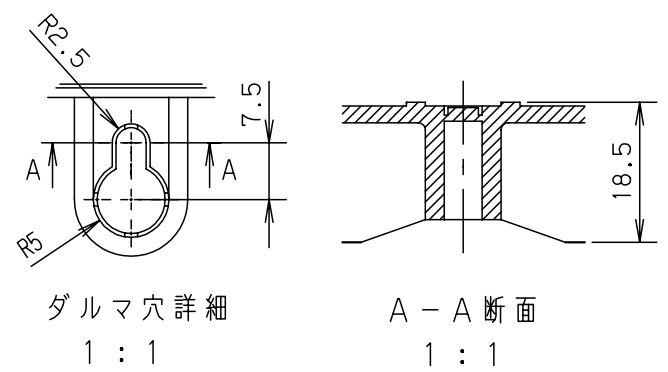

付属品リスト		
部品名	備考	入数
取扱説明書		1

- 特記事項
- ポールへの取付けは、コン柱金具PCM-5Aのご使用をお奨めします。
 - 背面の取付バンド穴を使用するときは幅20mm以下のバンドを使用してください。
適用ポール径はØ60~Ø400mmです。
 - 下面丸穴部のケーブル入出線の保護にオプションのグロメット
(BP14-22G, -34G, -42G)をご利用ください。
 - 仮設取付けにはオプションの仮設用金具PKM-5Aをご利用ください。
 - 扉の開閉角度は約170°です。
 - 屋根の取外しが可能です。
 - 製品質量は約2.6Kgです。

キャビネット仕様				品名	
形式	屋内・屋外兼用			プラボックス OP18-43BA	
材質 (板厚)	ポデー	ABS樹脂	t 2.5	図番	
	ドア	ABS樹脂	t 2.5		
	基板	木製基板	t 15		
色彩	ポデー	ライトベージュ色 (5Y7/1)			A3基準
	ドア	ライトベージュ色 (5Y7/1)			
IP	保護等級 IP44			尺度	1:10
作成日				2013年	11月
				設計	加藤剛
				製図	高尾和
				検図	鈴木一
				年月日	2013年 11月 8日