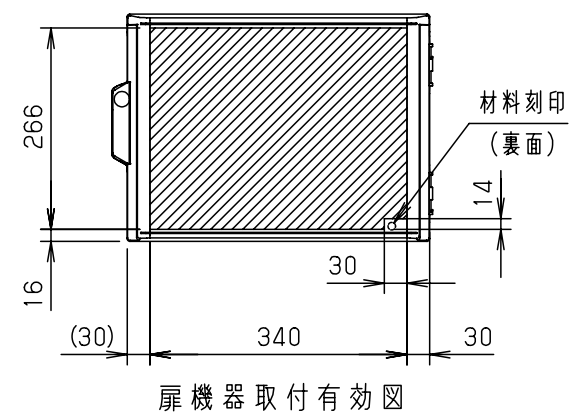

付属品リスト		
部品名	備考	入数
取扱説明書		1

- 特記事項
- ポールへの取付けは、コン柱金具PCM-5Aのご使用をお奨めします。
 - 背面の取付バンド穴を使用するときは幅20mm以下のバンドを使用してください。
適用ポール径はØ60~Ø400mmです。
 - 下面丸穴部のケーブル入出線の保護にオプションのグロメット
(BP14-22G, -34G, -42G)をご利用ください。
 - 仮設取付けにはオプションの仮設用金具PKM-5Aをご利用ください。
 - 扉の開閉角度は約170°です。
 - 屋根の取外しが可能です。
 - 製品質量は約2.6Kgです。

キャビネット仕様				品名	
形式	屋内・屋外兼用			プラボックス OP18-43BA	
材質 (板厚)	ポデー	ABS樹脂	t 2.5	図番	
	ドア	ABS樹脂	t 2.5		
	基板	木製基板	t 15		
色彩	ポデー	ライトベージュ色 (5Y7/1)			A3基準
	ドア	ライトベージュ色 (5Y7/1)			
IP	保護等級 IP44			尺度	1:10
作成日				2013年	11月
				設計	加藤剛
				製図	高尾和
				検図	鈴木一
				年月日	2013年 11月 8日