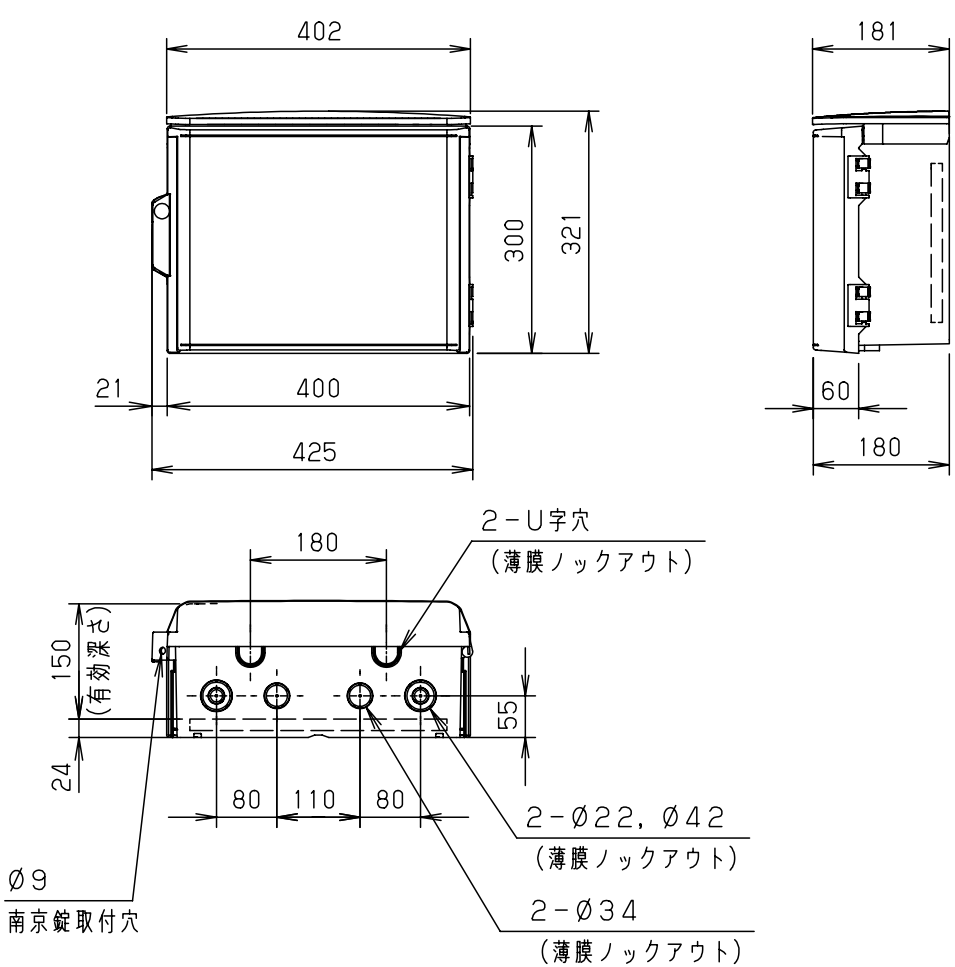

付属品リスト		
部品名	備考	入数
取扱説明書		1

- 特記事項
- ポールへの取付けは、コン柱金具PCM-5Aのご使用をお奨めします。
 - 背面の取付バンド穴を使用するときは幅20mm以下のバンドを使用してください。
適用ポール径はØ60~Ø400mmです。
 - 下面丸穴部のケーブル入出線の保護にオプションのグロメット
(BP14-22G, -34G, -42G)をご利用ください。
 - 仮設取付けにはオプションの仮設用金具PKM-5Aをご利用ください。
 - 扉の開閉角度は約170°です。
 - 屋根の取外しが可能です。
 - 製品質量は約2.6Kgです。

キャビネット仕様				品名	
形式	屋内・屋外兼用			プラボックス OP18-43BA	
材質 (板厚)	ポデー	ABS樹脂	t 2.5	図番	
	ドア	ABS樹脂	t 2.5		
	基板	木製基板	t 15		
色彩	ポデー	ライトベージュ色 (5Y7/1)			A3基準
	ドア	ライトベージュ色 (5Y7/1)			
IP	保護等級 IP44			尺度	1:10
作成日				2013年	11月
				設計	加藤剛
				製図	高尾和
				検図	鈴木一
				年月日	2013年 11月 8日