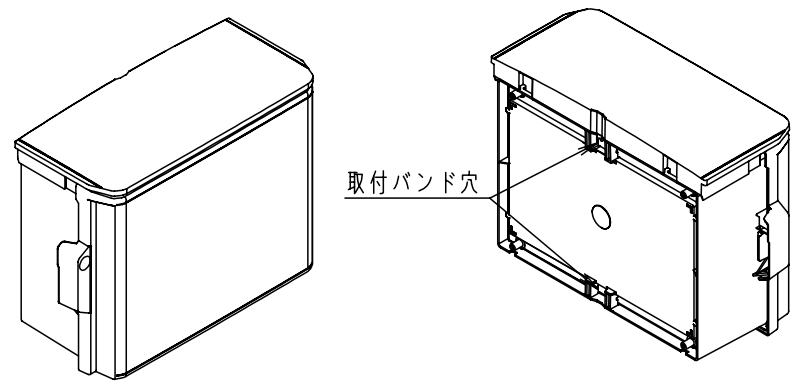

付属品リスト		
部品名	備考	入数
取扱説明書		1

- 特記事項
- ポールへの取付けは、コン柱金具PCM-5Aのご使用をお奨めします。
 - 背面の取付バンド穴を使用するときは幅20mm以下のバンドを使用してください。
適用ポール径はØ60~Ø400mmです。
 - 下面丸穴部のケーブル入出線の保護にオプションのグロメット
(BP14-22G, -34G, -42G)をご利用ください。
 - 仮設取付けにはオプションの仮設用金具PKM-5Aをご利用ください。
 - 扉の開閉角度は約170°です。
 - 屋根の取外しが可能です。
 - 製品質量は約2.6Kgです。

キャビネット仕様				品名	
形式	屋内・屋外兼用			プラボックス OP18-43BA	
材質 (板厚)	ポデー	ABS樹脂	t 2.5	図番	
	ドア	ABS樹脂	t 2.5		
	基板	木製基板	t 15		
色彩	ポデー	ライトベージュ色 (5Y7/1)			A3基準
	ドア	ライトベージュ色 (5Y7/1)			
IP	保護等級 IP44			尺度	1:10
作成日				2013年	11月
				設計	加藤剛
				製図	高尾和
				検図	鈴木一
				年月日	2013年 11月 8日