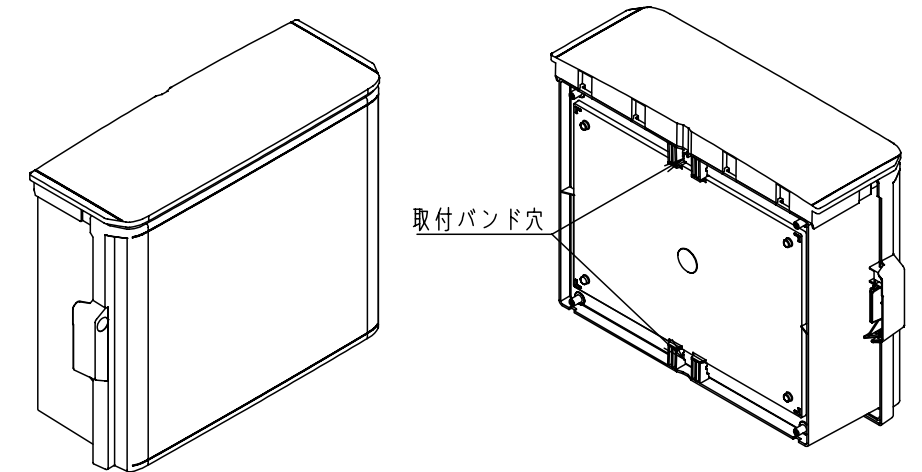

付属品リスト		
部品名	備考	入数
取扱説明書		1

- 特記事項
- ポールへの取付けは、コン柱金具PCM-6Aのご使用をお奨めします。
 - 背面の取付バンド穴を使用するときは幅20mm以下のバンドを使用してください。適用ポール径はØ60~Ø400mmです。
 - 下面丸穴部のケーブル入出線の保護にオプションのグロメット (BP14-28G, -34G, -48G) をご利用ください。
 - 仮設取付けにはオプションの仮設用金具PKM-6Aをご利用ください。
 - 扉の開閉角度は約170°です。
 - 屋根の取外しが可能です。
 - 製品質量は約4.2Kgです。

キャビネット仕様				品名		
形式	屋内・屋外兼用			プラボックス OP18-54BA		
材質 (板厚)	ボデー	ABS樹脂	t 3.0	図番	/	
	ドア	ABS樹脂	t 3.0			
	基板	木製基板	t 15			
色彩	ボデー	ライトベージュ色 (5Y7/1)			A3基準	
	ドア	ライトベージュ色 (5Y7/1)				
IP	保護等級 IP44			尺度	1:10	
作成日				2013年	11月	8日