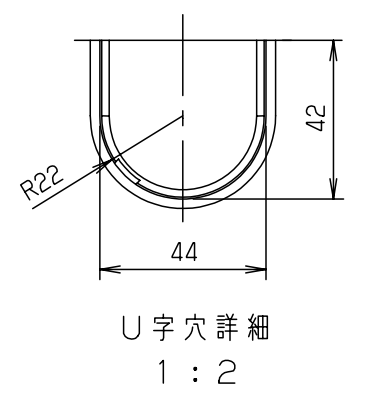

付属品リスト		
部品名	備考	入数
取扱説明書		1

- 特記事項
- ポールへの取付けは、コン柱金具PCM-6Aのご使用をお奨めします。
 - 背面の取付バンド穴を使用するときは幅20mm以下のバンドを使用してください。適用ポール径はØ60~Ø400mmです。
 - 下面丸穴部のケーブル入出線の保護にオプションのグロメット (BP14-28G, -34G, -48G) をご利用ください。
 - 仮設取付けにはオプションの仮設用金具PKM-6Aをご利用ください。
 - 扉の開閉角度は約170°です。
 - 屋根の取外しが可能です。
 - 製品質量は約4.2Kgです。

キャビネット仕様				品名		
形式	屋内・屋外兼用			プラボックス OP18-54BA		
材質 (板厚)	ボデー	ABS樹脂	t 3.0	図番	/	
	ドア	ABS樹脂	t 3.0			
	基板	木製基板	t 15			
色彩	ボデー	ライトベージュ色 (5Y7/1)			A3基準	
	ドア	ライトベージュ色 (5Y7/1)				
IP	保護等級 IP44			尺度	1:10	
作成日				2013年	11月	8日