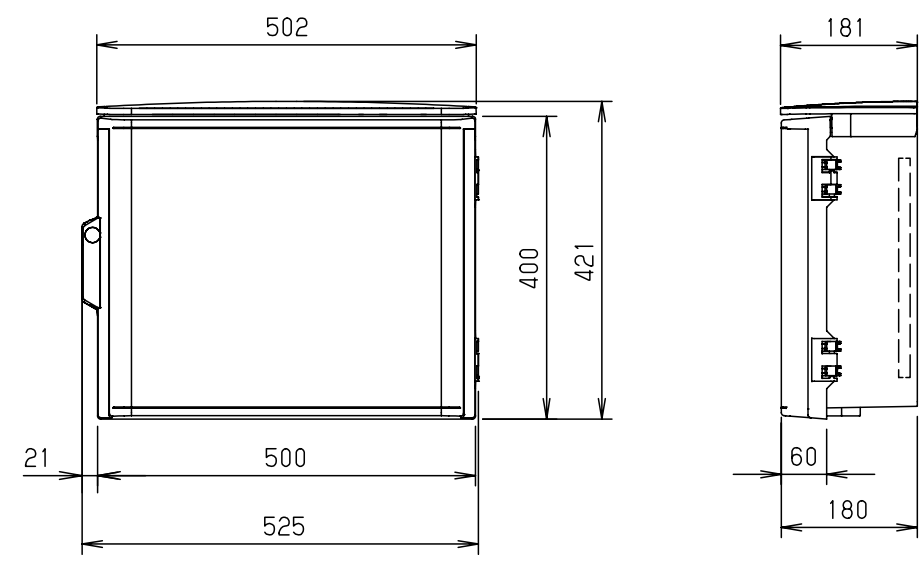

付属品リスト		
部品名	備考	入数
取扱説明書		1

- 特記事項
- ポールへの取付けは、コン柱金具PCM-6Aのご使用をお奨めします。
 - 背面の取付バンド穴を使用するときは幅20mm以下のバンドを使用してください。適用ポール径はØ60~Ø400mmです。
 - 下面丸穴部のケーブル入出線の保護にオプションのグロメット (BP14-28G, -34G, -48G) をご利用ください。
 - 仮設取付けにはオプションの仮設用金具PKM-6Aをご利用ください。
 - 扉の開閉角度は約170°です。
 - 屋根の取外しが可能です。
 - 製品質量は約4.2Kgです。

キャビネット仕様				品名		
形式	屋内・屋外兼用			プラボックス OP18-54BA		
材質 (板厚)	ボデー	ABS樹脂	t 3.0	図番	/	
	ドア	ABS樹脂	t 3.0			
	基板	木製基板	t 15			
色彩	ボデー	ライトベージュ色 (5Y7/1)			A3基準	
	ドア	ライトベージュ色 (5Y7/1)				
IP	保護等級 IP44			尺度	1:10	
作成日				2013年	11月	8日