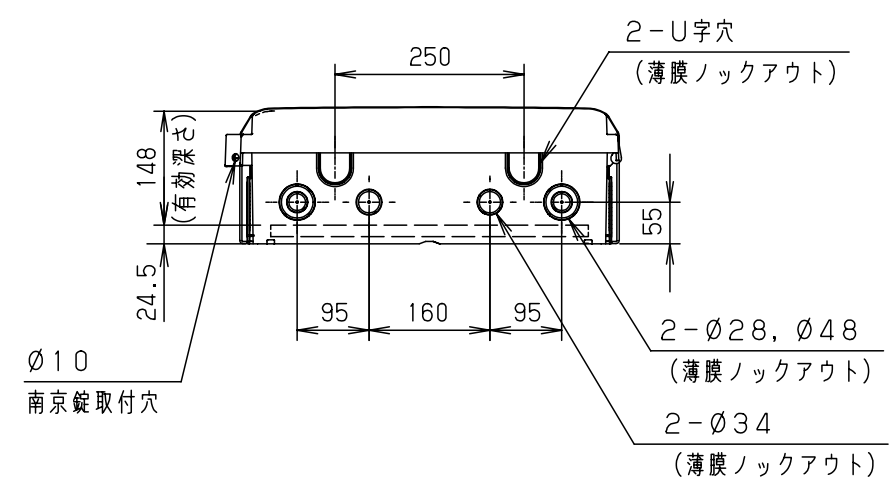

付属品リスト		
部品名	備考	入数
取扱説明書		1

- 特記事項
- ポールへの取付けは、コン柱金具PCM-6Aのご使用をお奨めします。
 - 背面の取付バンド穴を使用するときは幅20mm以下のバンドを使用してください。適用ポール径はØ60~Ø400mmです。
 - 下面丸穴部のケーブル入出線の保護にオプションのグロメット (BP14-28G, -34G, -48G) をご利用ください。
 - 仮設取付けにはオプションの仮設用金具PKM-6Aをご利用ください。
 - 扉の開閉角度は約170°です。
 - 屋根の取外しが可能です。
 - 製品質量は約4.2Kgです。

キャビネット仕様				品名		
形式	屋内・屋外兼用			プラボックス OP18-54BA		
材質 (板厚)	ボデー	ABS樹脂	t 3.0	図番	/	
	ドア	ABS樹脂	t 3.0			
	基板	木製基板	t 15			
色彩	ボデー	ライトベージュ色 (5Y7/1)			A3基準	
	ドア	ライトベージュ色 (5Y7/1)				
IP	保護等級 IP44			尺度	1:10	
作成日				2013年	11月	8日