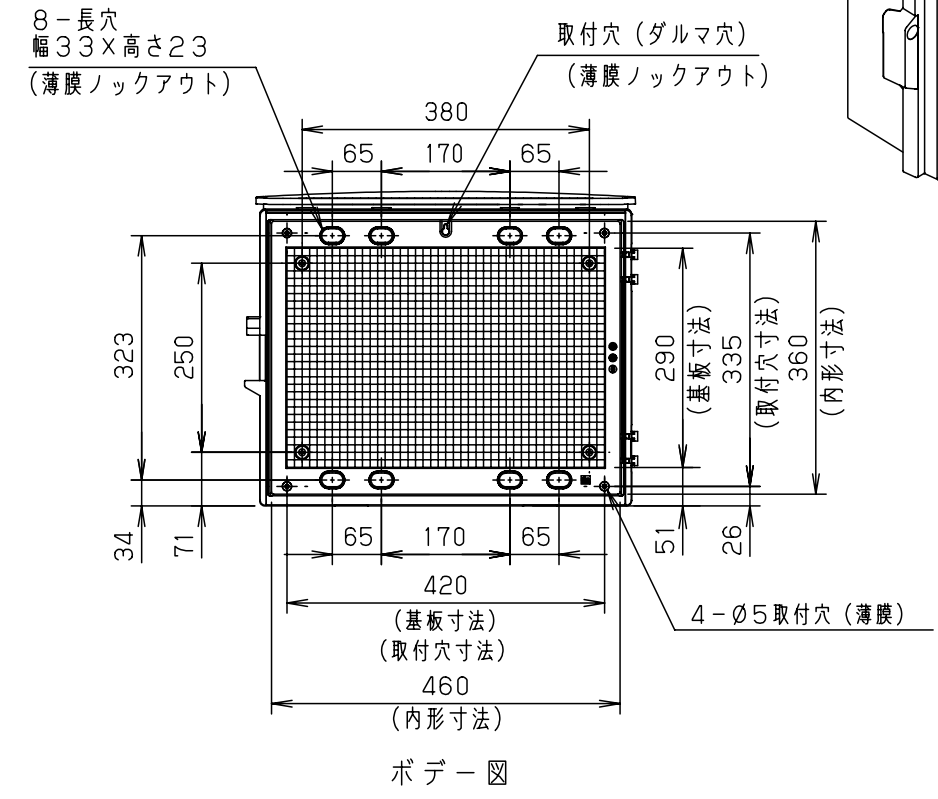

付属品リスト		
部品名	備考	入数
取扱説明書		1

- 特記事項
- ポールへの取付けは、コン柱金具PCM-6Aのご使用をお奨めします。
 - 背面の取付バンド穴を使用するときは幅20mm以下のバンドを使用してください。適用ポール径はØ60~Ø400mmです。
 - 下面丸穴部のケーブル入出線の保護にオプションのグロメット (BP14-28G, -34G, -48G) をご利用ください。
 - 仮設取付けにはオプションの仮設用金具PKM-6Aをご利用ください。
 - 扉の開閉角度は約170°です。
 - 屋根の取外しが可能です。
 - 製品質量は約4.2Kgです。

キャビネット仕様				品名		
形式	屋内・屋外兼用			プラボックス OP18-54BA		
材質 (板厚)	ボデー	ABS樹脂	t 3.0	図番	/	
	ドア	ABS樹脂	t 3.0			
	基板	木製基板	t 15			
色彩	ボデー	ライトベージュ色 (5Y7/1)			A3基準	
	ドア	ライトベージュ色 (5Y7/1)				
IP	保護等級 IP44			尺度	1:10	
作成日				2013年	11月	8日