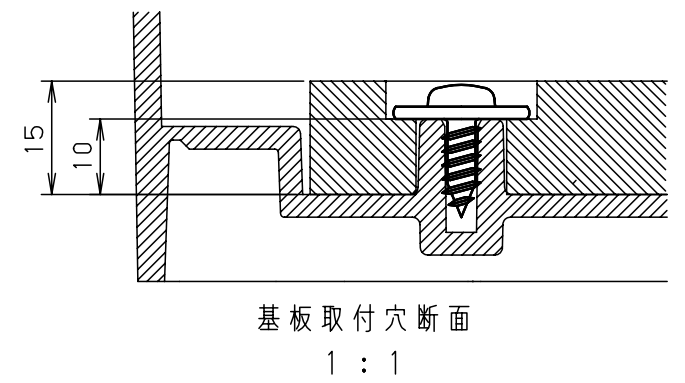

付属品リスト		
部品名	備考	入数
取扱説明書		1

- 特記事項
- ポールへの取付けは、コン柱金具PCM-6Aのご使用をお奨めします。
 - 背面の取付バンド穴を使用するときは幅20mm以下のバンドを使用してください。適用ポール径はØ60~Ø400mmです。
 - 下面丸穴部のケーブル入出線の保護にオプションのグロメット (BP14-28G, -34G, -48G) をご利用ください。
 - 仮設取付けにはオプションの仮設用金具PKM-6Aをご利用ください。
 - 扉の開閉角度は約170°です。
 - 屋根の取外しが可能です。
 - 製品質量は約4.2Kgです。

キャビネット仕様				品名		
形式	屋内・屋外兼用			プラボックス OP18-54BA		
材質 (板厚)	ボデー	ABS樹脂	t 3.0	図番	/	
	ドア	ABS樹脂	t 3.0			
	基板	木製基板	t 15			
色彩	ボデー	ライトベージュ色 (5Y7/1)			A3基準	
	ドア	ライトベージュ色 (5Y7/1)				
IP	保護等級 IP44			尺度	1:10	
作成日				2013年	11月	8日