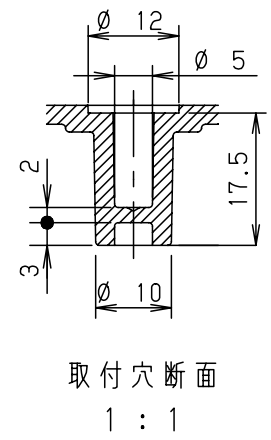

付属品リスト		
部品名	備考	入数
取扱説明書		1

- 特記事項
- ポールへの取付けは、コン柱金具PCM-6Aのご使用をお奨めします。
 - 背面の取付バンド穴を使用するときは幅20mm以下のバンドを使用してください。適用ポール径はØ60~Ø400mmです。
 - 下面丸穴部のケーブル入出線の保護にオプションのグロメット (BP14-28G, -34G, -48G) をご利用ください。
 - 仮設取付けにはオプションの仮設用金具PKM-6Aをご利用ください。
 - 扉の開閉角度は約170°です。
 - 屋根の取外しが可能です。
 - 製品質量は約4.2Kgです。

キャビネット仕様				品名		
形式	屋内・屋外兼用			プラボックス OP18-54BA		
材質 (板厚)	ボデー	ABS樹脂	t 3.0	図番	/	
	ドア	ABS樹脂	t 3.0			
	基板	木製基板	t 15			
色彩	ボデー	ライトベージュ色 (5Y7/1)			A3基準	
	ドア	ライトベージュ色 (5Y7/1)				
IP	保護等級 IP44			尺度	1:10	
作成日				2013年	11月	8日