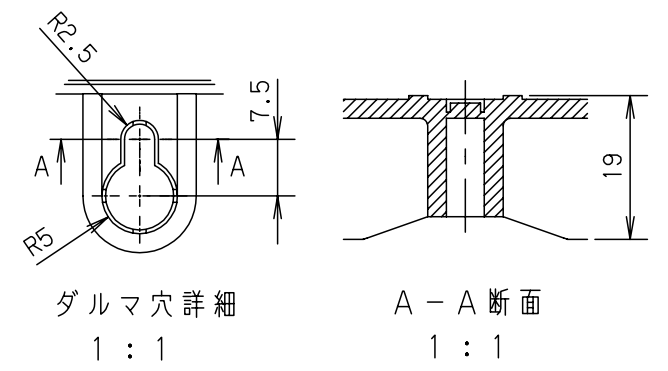

付属品リスト		
部品名	備考	入数
取扱説明書		1

- 特記事項
- ポールへの取付けは、コン柱金具PCM-6Aのご使用をお奨めします。
 - 背面の取付バンド穴を使用するときは幅20mm以下のバンドを使用してください。適用ポール径はØ60~Ø400mmです。
 - 下面丸穴部のケーブル入出線の保護にオプションのグロメット (BP14-28G, -34G, -48G) をご利用ください。
 - 仮設取付けにはオプションの仮設用金具PKM-6Aをご利用ください。
 - 扉の開閉角度は約170°です。
 - 屋根の取外しが可能です。
 - 製品質量は約4.2Kgです。

キャビネット仕様				品名		
形式	屋内・屋外兼用			プラボックス OP18-54BA		
材質 (板厚)	ボデー	ABS樹脂	t 3.0	図番	/	
	ドア	ABS樹脂	t 3.0			
	基板	木製基板	t 15			
色彩	ボデー	ライトベージュ色 (5Y7/1)			A3基準	
	ドア	ライトベージュ色 (5Y7/1)				
IP	保護等級 IP44			尺度	1:10	
作成日				2013年	11月	8日