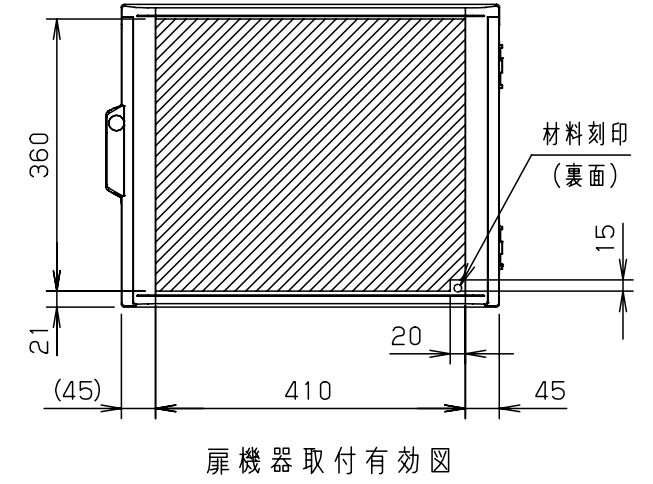

付属品リスト		
部品名	備考	入数
取扱説明書		1

- 特記事項
- ポールへの取付けは、コン柱金具PCM-6Aのご使用をお奨めします。
 - 背面の取付バンド穴を使用するときは幅20mm以下のバンドを使用してください。適用ポール径はØ60~Ø400mmです。
 - 下面丸穴部のケーブル入出線の保護にオプションのグロメット (BP14-28G, -34G, -48G) をご利用ください。
 - 仮設取付けにはオプションの仮設用金具PKM-6Aをご利用ください。
 - 扉の開閉角度は約170°です。
 - 屋根の取外しが可能です。
 - 製品質量は約4.2Kgです。

キャビネット仕様				品名		
形式	屋内・屋外兼用			プラボックス OP18-54BA		
材質 (板厚)	ボデー	ABS樹脂	t 3.0	図番	/	
	ドア	ABS樹脂	t 3.0			
	基板	木製基板	t 15			
色彩	ボデー	ライトベージュ色 (5Y7/1)			A3基準	
	ドア	ライトベージュ色 (5Y7/1)				
IP	保護等級 IP44			尺度	1:10	
作成日				2013年	11月	8日