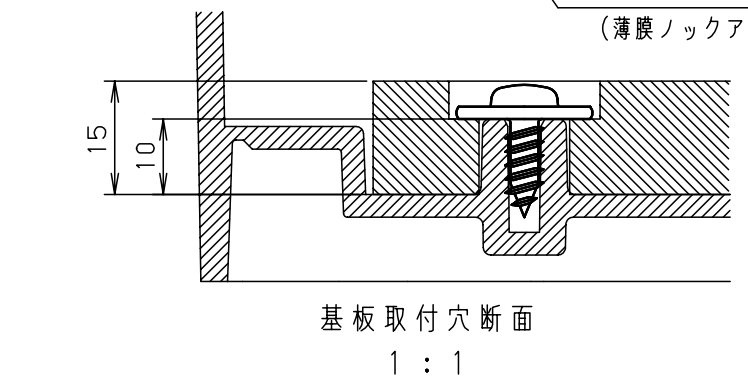

付属品リスト		
部品名	備考	入数
取扱説明書		1

- 特記事項
- ポールへの取付けは、コン柱金具PCM-5Aのご使用をお奨めします。
 - 背面の取付バンド穴を使用するときは幅20mm以下のバンドを使用してください。適用ポール径はØ60~Ø400mmです。
 - 下面丸穴部のケーブル入出線の保護にオプションのグロメット (BP14-22G, -28G, -42G, -48G) をご利用ください。
 - 仮設取付けにはオプションの仮設用金具PKM-5Aをご利用ください。
 - 扉の開閉角度は約170°です。
 - 屋根の取外しが可能です。
 - 製品質量は約5.6Kgです。

キャビネット仕様		品名	プラボックス			
形式	屋内・屋外兼用	OP20-46A				
材質 (板厚)	ボデー	ABS樹脂	t 3.5	図番	A3基準	1:10
	ドア	ABS樹脂	t 3.5			
	基板	木製基板	t 15			
色彩	ボデー	ホワイト* レー色 (5YR8.5/0.5)	設計	加藤剛	製図	高尾和
	ドア	ホワイト* レー色 (5YR8.5/0.5)				
IP	保護等級	IP44		作成日	2013年 11月 8日	