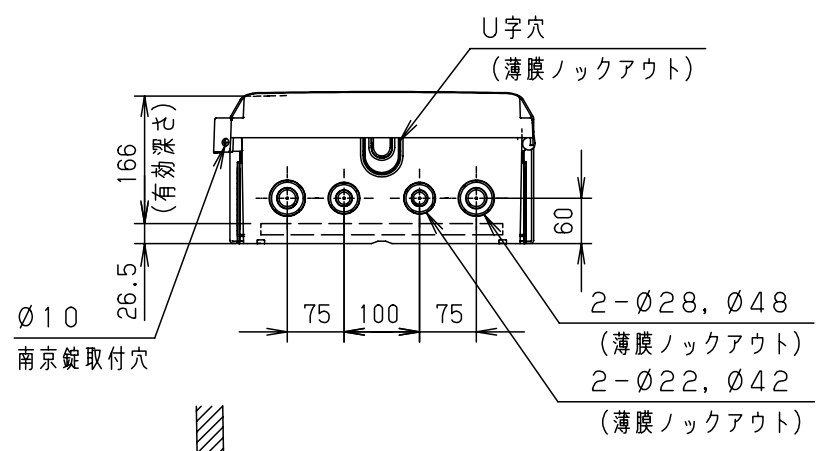

付属品リスト		
部品名	備考	入数
取扱説明書		1

- 特記事項
- ポールへの取付けは、コン柱金具PCM-5Aのご使用をお奨めします。
 - 背面の取付バンド穴を使用するときは幅20mm以下のバンドを使用してください。適用ポール径はØ60~Ø400mmです。
 - 下面丸穴部のケーブル入出線の保護にオプションのグロメット (BP14-22G, -28G, -42G, -48G) をご利用ください。
 - 仮設取付けにはオプションの仮設用金具PKM-5Aをご利用ください。
 - 扉の開閉角度は約170°です。
 - 屋根の取外しが可能です。
 - 製品質量は約5.6Kgです。

キャビネット仕様		品名	プラボックス			
形式	屋内・屋外兼用	OP20-46A				
材質 (板厚)	ボデー	ABS樹脂	t 3.5	図番	A3基準	1:10
	ドア	ABS樹脂	t 3.5			
	基板	木製基板	t 15			
色彩	ボデー	ホワイト* レー色 (5YR8.5/0.5)	設計	加藤剛	製図	高尾和
	ドア	ホワイト* レー色 (5YR8.5/0.5)				
IP	保護等級	IP44		作成日	2013年 11月 8日	