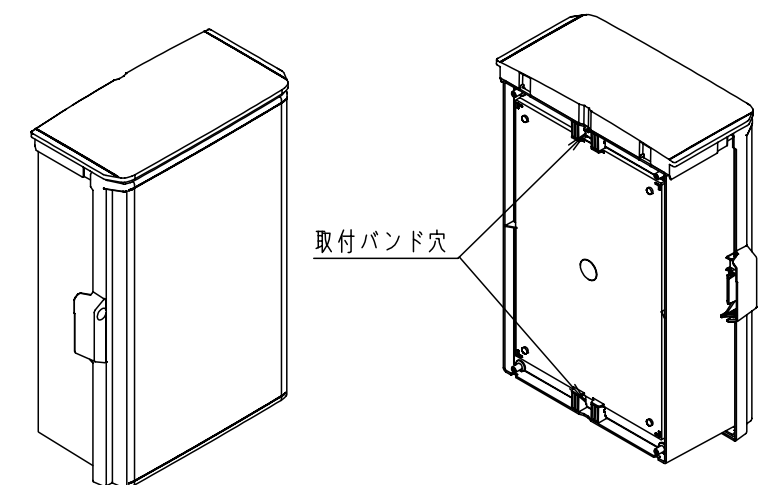

付属品リスト		
部品名	備考	入数
取扱説明書		1

- 特記事項
- ポールへの取付けは、コン柱金具PCM-5Aのご使用をお奨めします。
 - 背面の取付バンド穴を使用するときは幅20mm以下のバンドを使用してください。適用ポール径はØ60~Ø400mmです。
 - 下面丸穴部のケーブル入出線の保護にオプションのグロメット (BP14-22G, -28G, -42G, -48G) をご利用ください。
 - 仮設取付けにはオプションの仮設用金具PKM-5Aをご利用ください。
 - 扉の開閉角度は約170°です。
 - 屋根の取外しが可能です。
 - 製品質量は約5.6Kgです。

キャビネット仕様		品名	プラボックス			
形式	屋内・屋外兼用	OP20-46A				
材質 (板厚)	ボデー	ABS樹脂	t 3.5	図番	A3基準	1:10
	ドア	ABS樹脂	t 3.5			
	基板	木製基板	t 15			
色彩	ボデー	ホワイト* レー色 (5YR8.5/0.5)	設計	加藤剛	製図	高尾和
	ドア	ホワイト* レー色 (5YR8.5/0.5)				
IP	保護等級	IP44		作成日	2013年 11月 8日	