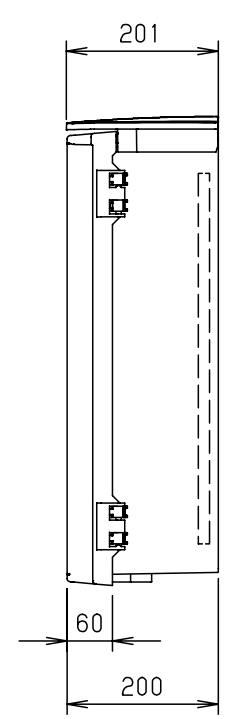

付属品リスト		
部品名	備考	入数
取扱説明書		1

- 特記事項
- ポールへの取付けは、コン柱金具PCM-5Aのご使用をお奨めします。
 - 背面の取付バンド穴を使用するときは幅20mm以下のバンドを使用してください。適用ポール径はØ60~Ø400mmです。
 - 下面丸穴部のケーブル入出線の保護にオプションのグロメット (BP14-22G, -28G, -42G, -48G) をご利用ください。
 - 仮設取付けにはオプションの仮設用金具PKM-5Aをご利用ください。
 - 扉の開閉角度は約170°です。
 - 屋根の取外しが可能です。
 - 製品質量は約5.6Kgです。

キャビネット仕様		品名	プラボックス			
形式	屋内・屋外兼用	OP20-46A				
材質 (板厚)	ボデー	ABS樹脂	t 3.5	図番	A3基準	1:10
	ドア	ABS樹脂	t 3.5			
	基板	木製基板	t 15			
色彩	ボデー	ホワイト* レー色 (5YR8.5/0.5)	設計	加藤剛	製図	高尾和
	ドア	ホワイト* レー色 (5YR8.5/0.5)				
IP	保護等級	IP44		作成日	2013年 11月 8日	