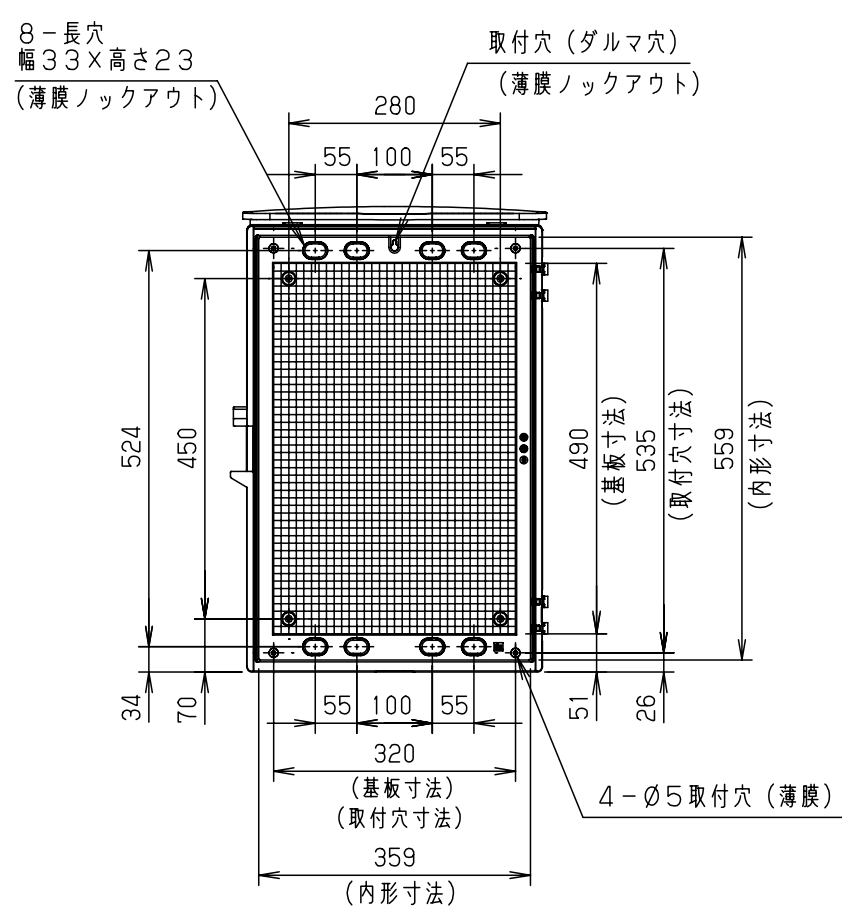

付属品リスト		
部品名	備考	入数
取扱説明書		1

- 特記事項
- ポールへの取付けは、コン柱金具PCM-5Aのご使用をお奨めします。
 - 背面の取付バンド穴を使用するときは幅20mm以下のバンドを使用してください。適用ポール径はØ60~Ø400mmです。
 - 下面丸穴部のケーブル入出線の保護にオプションのグロメット (BP14-22G, -28G, -42G, -48G) をご利用ください。
 - 仮設取付けにはオプションの仮設用金具PKM-5Aをご利用ください。
 - 扉の開閉角度は約170°です。
 - 屋根の取外しが可能です。
 - 製品質量は約5.6Kgです。

キャビネット仕様		品名	プラボックス			
形式	屋内・屋外兼用	OP20-46A				
材質 (板厚)	ボデー	ABS樹脂	t 3.5	図番	A3基準	1:10
	ドア	ABS樹脂	t 3.5			
	基板	木製基板	t 15			
色彩	ボデー	ホワイト* レー色 (5YR8.5/0.5)	設計	加藤剛	製図	高尾和
	ドア	ホワイト* レー色 (5YR8.5/0.5)				
IP	保護等級	IP44		作成日	2013年 11月 8日	