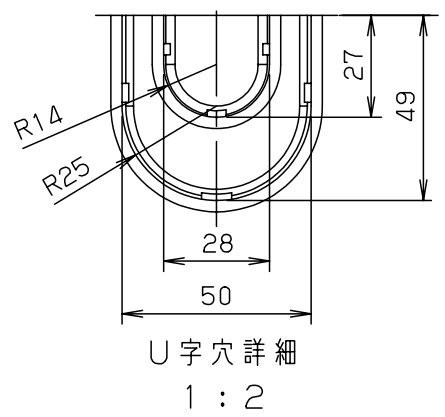

付属品リスト		
部品名	備考	入数
取扱説明書		1

- 特記事項
- ポールへの取付けは、コン柱金具PCM-5Aのご使用をお奨めします。
 - 背面の取付バンド穴を使用するときは幅20mm以下のバンドを使用してください。適用ポール径はØ60~Ø400mmです。
 - 下面丸穴部のケーブル入出線の保護にオプションのグロメット (BP14-22G, -28G, -42G, -48G) をご利用ください。
 - 仮設取付けにはオプションの仮設用金具PKM-5Aをご利用ください。
 - 扉の開閉角度は約170°です。
 - 屋根の取外しが可能です。
 - 製品質量は約5.6Kgです。

キャビネット仕様		品名	プラボックス			
形式	屋内・屋外兼用	OP20-46A				
材質 (板厚)	ボデー	ABS樹脂	t 3.5	図番	A3基準	1:10
	ドア	ABS樹脂	t 3.5			
	基板	木製基板	t 15			
色彩	ボデー	ホワイト* レー色 (5YR8.5/0.5)	設計	加藤剛	製図	高尾和
	ドア	ホワイト* レー色 (5YR8.5/0.5)				
IP	保護等級	IP44		作成日	2013年 11月 8日	