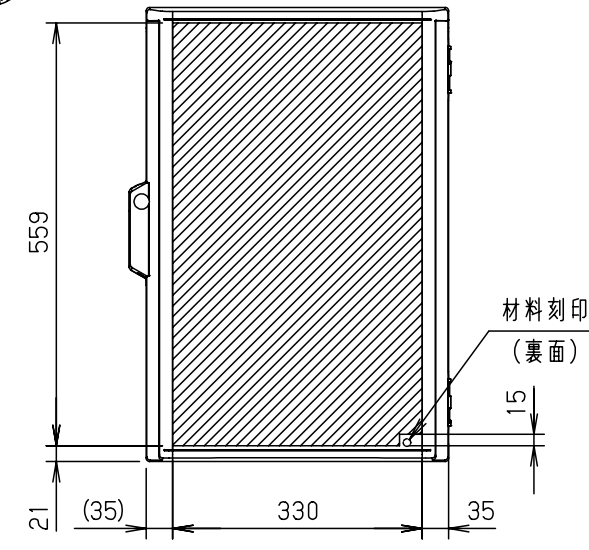

付属品リスト		
部品名	備考	入数
取扱説明書		1

- 特記事項
- ポールへの取付けは、コン柱金具PCM-5Aのご使用をお奨めします。
 - 背面の取付バンド穴を使用するときは幅20mm以下のバンドを使用してください。適用ポール径はØ60~Ø400mmです。
 - 下面丸穴部のケーブル入出線の保護にオプションのグロメット (BP14-22G, -28G, -42G, -48G) をご利用ください。
 - 仮設取付けにはオプションの仮設用金具PKM-5Aをご利用ください。
 - 扉の開閉角度は約170°です。
 - 屋根の取外しが可能です。
 - 製品質量は約5.6Kgです。

キャビネット仕様		品名	プラボックス			
形式	屋内・屋外兼用	OP20-46A				
材質 (板厚)	ボデー	ABS樹脂	t 3.5	図番	A3基準	1:10
	ドア	ABS樹脂	t 3.5			
	基板	木製基板	t 15			
色彩	ボデー	ホワイト* レー色 (5YR8.5/0.5)	設計	加藤剛	製図	高尾和
	ドア	ホワイト* レー色 (5YR8.5/0.5)				
IP	保護等級	IP44		作成日	2013年 11月 8日	