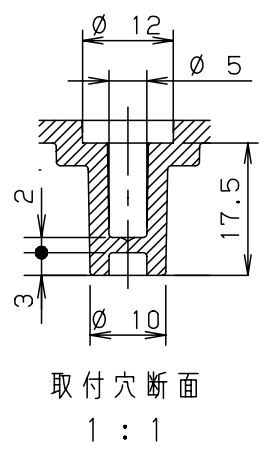

付属品リスト		
部品名	備考	入数
取扱説明書		1

- 特記事項
- ポールへの取付けは、コン柱金具PCM-5Aのご使用をお奨めします。
 - 背面の取付バンド穴を使用するときは幅20mm以下のバンドを使用してください。適用ポール径はØ60~Ø400mmです。
 - 下面丸穴部のケーブル入出線の保護にオプションのグロメット (BP14-22G, -28G, -42G, -48G) をご利用ください。
 - 仮設取付けにはオプションの仮設用金具PKM-5Aをご利用ください。
 - 扉の開閉角度は約170°です。
 - 屋根の取外しが可能です。
 - 製品質量は約5.6Kgです。

キャビネット仕様		品名	プラボックス			
形式	屋内・屋外兼用	OP20-46A				
材質 (板厚)	ボデー	ABS樹脂	t 3.5	図番	A3基準	1:10
	ドア	ABS樹脂	t 3.5			
	基板	木製基板	t 15			
色彩	ボデー	ホワイト* レー色 (5YR8.5/0.5)	設計	加藤剛	製図	高尾和
	ドア	ホワイト* レー色 (5YR8.5/0.5)				
IP	保護等級	IP44		作成日	2013年 11月 8日	