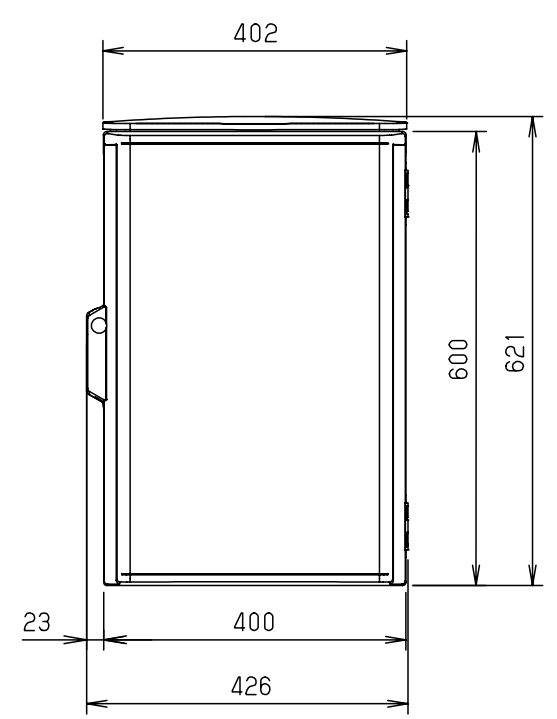

付属品リスト		
部品名	備考	入数
取扱説明書		1

- 特記事項
- ポールへの取付けは、コン柱金具PCM-5Aのご使用をお奨めします。
 - 背面の取付バンド穴を使用するときは幅20mm以下のバンドを使用してください。適用ポール径はØ60~Ø400mmです。
 - 下面丸穴部のケーブル入出線の保護にオプションのグロメット (BP14-22G, -28G, -42G, -48G) をご利用ください。
 - 仮設取付けにはオプションの仮設用金具PKM-5Aをご利用ください。
 - 扉の開閉角度は約170°です。
 - 屋根の取外しが可能です。
 - 製品質量は約5.6Kgです。

キャビネット仕様		品名	プラボックス			
形式	屋内・屋外兼用	OP20-46A				
材質 (板厚)	ボデー	ABS樹脂	t 3.5	図番	A3基準	1:10
	ドア	ABS樹脂	t 3.5			
	基板	木製基板	t 15			
色彩	ボデー	ホワイト* レー色 (5YR8.5/0.5)	設計	加藤剛	製図	高尾和
	ドア	ホワイト* レー色 (5YR8.5/0.5)				
IP	保護等級	IP44		作成日	2013年 11月 8日	