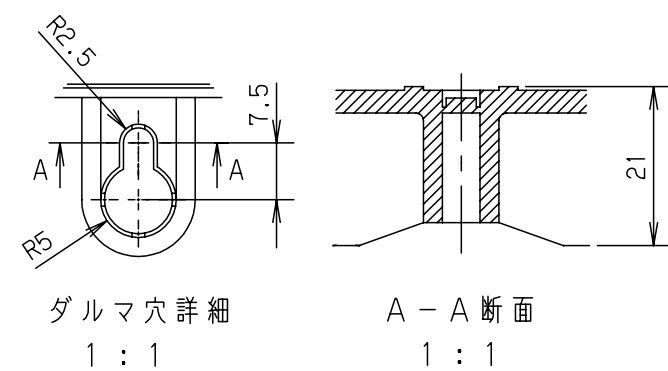

付属品リスト		
部品名	備考	入数
取扱説明書		1

- 特記事項
- ポールへの取付けは、コン柱金具PCM-5Aのご使用をお奨めします。
 - 背面の取付バンド穴を使用するときは幅20mm以下のバンドを使用してください。適用ポール径はØ60~Ø400mmです。
 - 下面丸穴部のケーブル入出線の保護にオプションのグロメット (BP14-22G, -28G, -42G, -48G) をご利用ください。
 - 仮設取付けにはオプションの仮設用金具PKM-5Aをご利用ください。
 - 扉の開閉角度は約170°です。
 - 屋根の取外しが可能です。
 - 製品質量は約5.6Kgです。

キャビネット仕様		品名	プラボックス			
形式	屋内・屋外兼用	OP20-46A				
材質 (板厚)	ボデー	ABS樹脂	t 3.5	図番	A3基準	1:10
	ドア	ABS樹脂	t 3.5			
	基板	木製基板	t 15			
色彩	ボデー	ホワイト* レー色 (5YR8.5/0.5)	設計	加藤剛	製図	高尾和
	ドア	ホワイト* レー色 (5YR8.5/0.5)				
IP	保護等級	IP44		作成日	2013年 11月 8日	