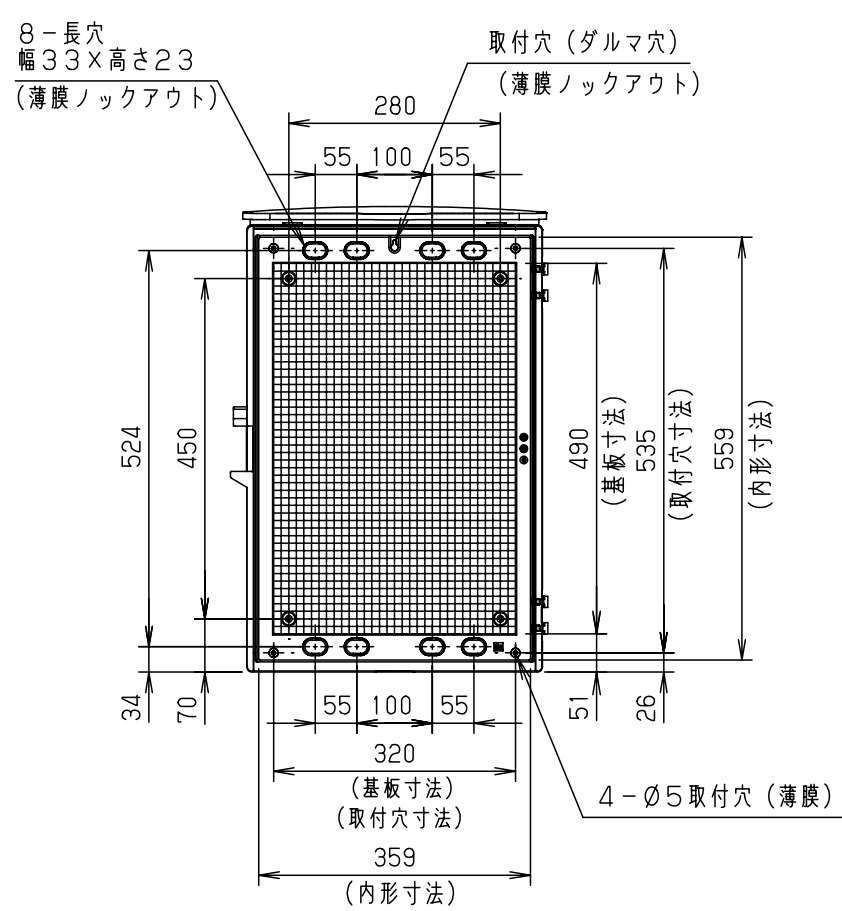

付属品リスト		
部品名	備考	入数
取扱説明書		1

- 特記事項
- ポールへの取付けは、コン柱金具PCM-5Aのご使用をお奨めします。
 - 背面の取付バンド穴を使用するときは幅20mm以下のバンドを使用してください。適用ポール径はØ60~Ø400mmです。
 - 下面丸穴部のケーブル入出線の保護にオプションのグロメット (BP14-22G, -28G, -42G, -48G) をご利用ください。
 - 仮設取付けにはオプションの仮設用金具PKM-5Aをご利用ください。
 - 扉の開閉角度は約170°です。
 - 屋根の取外しが可能です。
 - 製品質量は約5.6Kgです。

キャビネット仕様				品名	プラボックス							
形式	屋内・屋外兼用				OP20-46BA							
材質 (板厚)	ボデー	ABS樹脂	t 3.5	図番								
	ドア	ABS樹脂	t 3.5									
	基板	木製基板	t 15									
色彩	ボデー	ライトベージュ色 (5Y7/1)		A3基準	尺度	1:10	設計	加藤剛	製図	高尾和	検図	鈴木一
	ドア	ライトベージュ色 (5Y7/1)										
IP	保護等級 IP44			作成日	2013年 11月		8日					