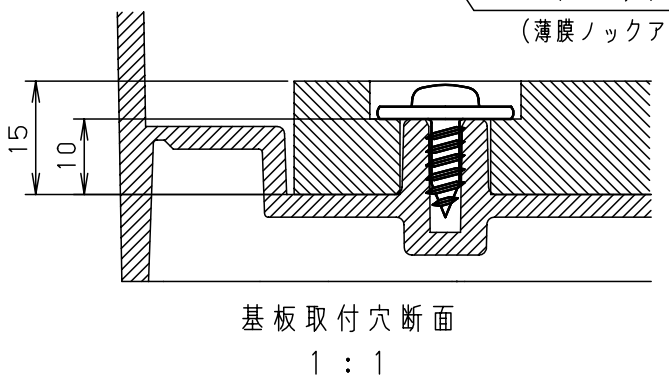

付属品リスト		
部品名	備考	入数
取扱説明書		1

- 特記事項
- ポールへの取付けは、コン柱金具PCM-5Aのご使用をお奨めします。
 - 背面の取付バンド穴を使用するときは幅20mm以下のバンドを使用してください。適用ポール径はØ60~Ø400mmです。
 - 下面丸穴部のケーブル入出線の保護にオプションのグロメット (BP14-22G, -28G, -42G, -48G) をご利用ください。
 - 仮設取付けにはオプションの仮設用金具PKM-5Aをご利用ください。
 - 扉の開閉角度は約170°です。
 - 屋根の取外しが可能です。
 - 製品質量は約5.6Kgです。

キャビネット仕様				品名	プラボックス							
形式	屋内・屋外兼用				OP20-46BA							
材質 (板厚)	ボデー	ABS樹脂	t 3.5	図番								
	ドア	ABS樹脂	t 3.5									
	基板	木製基板	t 15									
色彩	ボデー	ライトベージュ色 (5Y7/1)		A3基準	尺度	1:10	設計	加藤剛	製図	高尾和	検図	鈴木一
	ドア	ライトベージュ色 (5Y7/1)										
IP	保護等級 IP44			作成日	2013年 11月		8日					