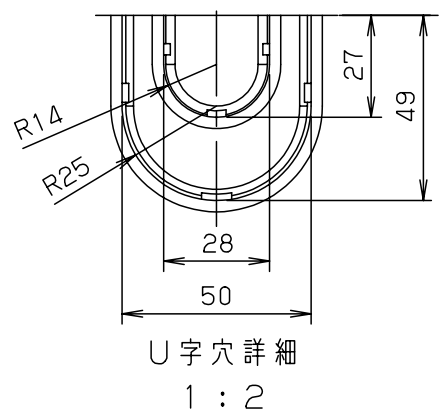

付属品リスト		
部品名	備考	入数
取扱説明書		1

- 特記事項
- ポールへの取付けは、コン柱金具PCM-5Aのご使用をお奨めします。
 - 背面の取付バンド穴を使用するときは幅20mm以下のバンドを使用してください。適用ポール径はØ60~Ø400mmです。
 - 下面丸穴部のケーブル入出線の保護にオプションのグロメット (BP14-22G, -28G, -42G, -48G) をご利用ください。
 - 仮設取付けにはオプションの仮設用金具PKM-5Aをご利用ください。
 - 扉の開閉角度は約170°です。
 - 屋根の取外しが可能です。
 - 製品質量は約5.6Kgです。

キャビネット仕様				品名	プラボックス							
形式	屋内・屋外兼用				OP20-46BA							
材質 (板厚)	ボデー	ABS樹脂	t 3.5	図番								
	ドア	ABS樹脂	t 3.5									
	基板	木製基板	t 15									
色彩	ボデー	ライトベージュ色 (5Y7/1)		A3基準	尺度	1:10	設計	加藤剛	製図	高尾和	検図	鈴木一
	ドア	ライトベージュ色 (5Y7/1)										
IP	保護等級 IP44			作成日	2013年 11月		8日					