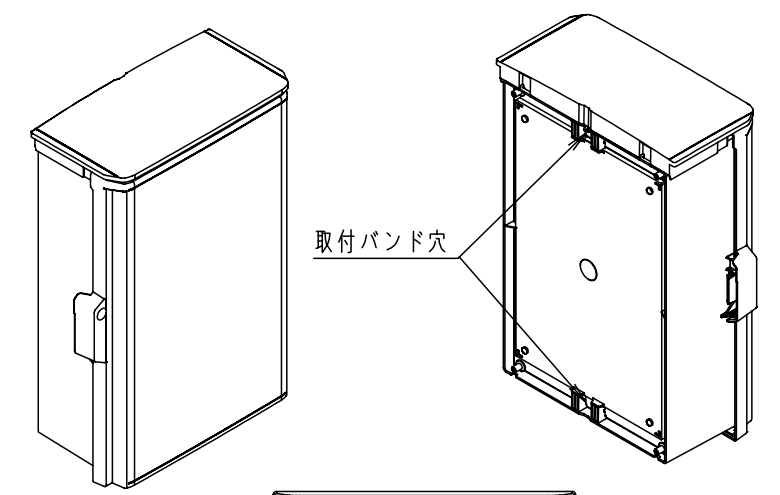

付属品リスト		
部品名	備考	入数
取扱説明書		1

- 特記事項
- ポールへの取付けは、コン柱金具PCM-5Aのご使用をお奨めします。
 - 背面の取付バンド穴を使用するときは幅20mm以下のバンドを使用してください。適用ポール径はØ60~Ø400mmです。
 - 下面丸穴部のケーブル入出線の保護にオプションのグロメット (BP14-22G, -28G, -42G, -48G) をご利用ください。
 - 仮設取付けにはオプションの仮設用金具PKM-5Aをご利用ください。
 - 扉の開閉角度は約170°です。
 - 屋根の取外しが可能です。
 - 製品質量は約5.6Kgです。

キャビネット仕様				品名	プラボックス							
形式	屋内・屋外兼用				OP20-46BA							
材質 (板厚)	ボデー	ABS樹脂	t 3.5	図番								
	ドア	ABS樹脂	t 3.5									
	基板	木製基板	t 15									
色彩	ボデー	ライトベージュ色 (5Y7/1)		A3基準	尺度	1:10	設計	加藤剛	製図	高尾和	検図	鈴木一
	ドア	ライトベージュ色 (5Y7/1)										
IP	保護等級 IP44			作成日	2013年 11月		8日					