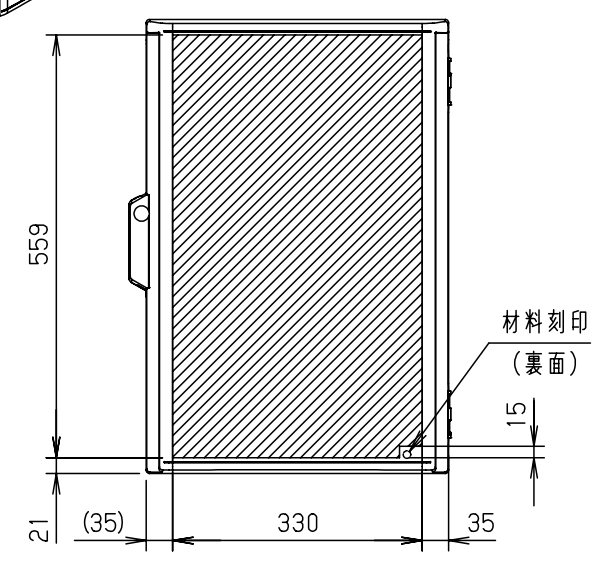

付属品リスト		
部品名	備考	入数
取扱説明書		1

- 特記事項
- ポールへの取付けは、コン柱金具PCM-5Aのご使用をお奨めします。
 - 背面の取付バンド穴を使用するときは幅20mm以下のバンドを使用してください。適用ポール径はØ60~Ø400mmです。
 - 下面丸穴部のケーブル入出線の保護にオプションのグロメット (BP14-22G, -28G, -42G, -48G) をご利用ください。
 - 仮設取付けにはオプションの仮設用金具PKM-5Aをご利用ください。
 - 扉の開閉角度は約170°です。
 - 屋根の取外しが可能です。
 - 製品質量は約5.6Kgです。

キャビネット仕様				品名	プラボックス							
形式	屋内・屋外兼用				OP20-46BA							
材質 (板厚)	ボデー	ABS樹脂	t 3.5	図番								
	ドア	ABS樹脂	t 3.5									
	基板	木製基板	t 15									
色彩	ボデー	ライトベージュ色 (5Y7/1)		A3基準	尺度	1:10	設計	加藤剛	製図	高尾和	検図	鈴木一
	ドア	ライトベージュ色 (5Y7/1)										
IP	保護等級 IP44			作成日	2013年 11月		8日					