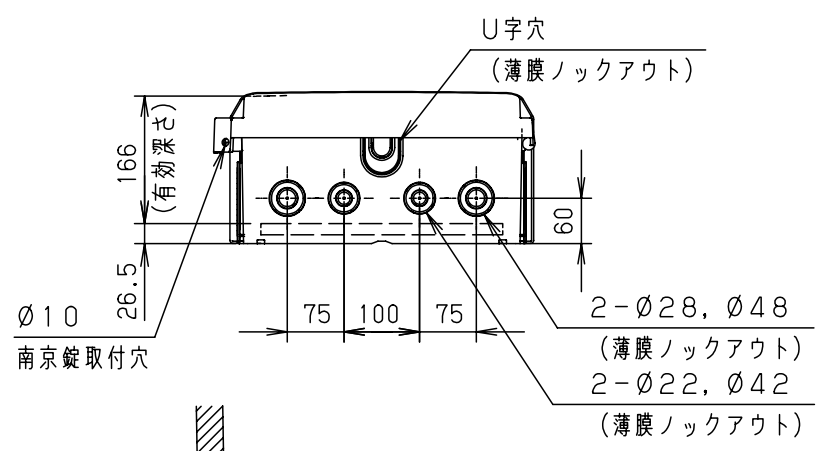

付属品リスト		
部品名	備考	入数
取扱説明書		1

- 特記事項
- ポールへの取付けは、コン柱金具PCM-5Aのご使用をお奨めします。
 - 背面の取付バンド穴を使用するときは幅20mm以下のバンドを使用してください。適用ポール径はØ60~Ø400mmです。
 - 下面丸穴部のケーブル入出線の保護にオプションのグロメット (BP14-22G, -28G, -42G, -48G) をご利用ください。
 - 仮設取付けにはオプションの仮設用金具PKM-5Aをご利用ください。
 - 扉の開閉角度は約170°です。
 - 屋根の取外しが可能です。
 - 製品質量は約5.6Kgです。

キャビネット仕様				品名	プラボックス							
形式	屋内・屋外兼用				OP20-46BA							
材質 (板厚)	ボデー	ABS樹脂	t 3.5	図番								
	ドア	ABS樹脂	t 3.5									
	基板	木製基板	t 15									
色彩	ボデー	ライトベージュ色 (5Y7/1)		A3基準	尺度	1:10	設計	加藤剛	製図	高尾和	検図	鈴木一
	ドア	ライトベージュ色 (5Y7/1)										
IP	保護等級 IP44			作成日	2013年 11月		8日					