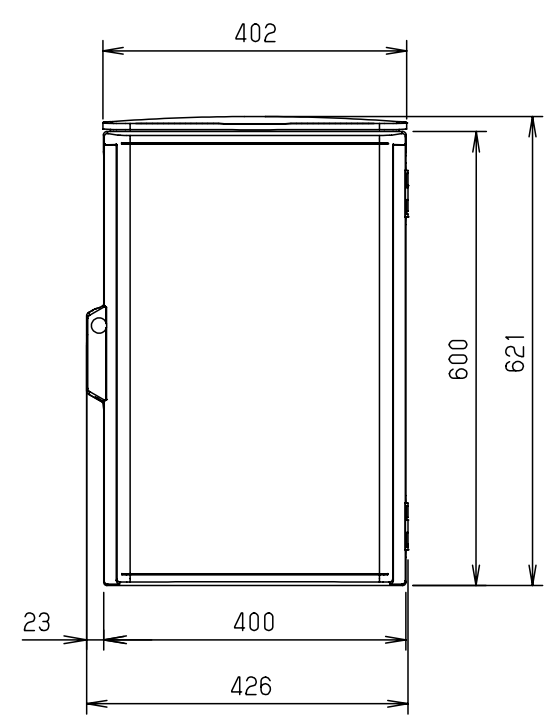

付属品リスト		
部品名	備考	入数
取扱説明書		1

- 特記事項
- ポールへの取付けは、コン柱金具PCM-5Aのご使用をお奨めします。
 - 背面の取付バンド穴を使用するときは幅20mm以下のバンドを使用してください。適用ポール径はØ60~Ø400mmです。
 - 下面丸穴部のケーブル入出線の保護にオプションのグロメット (BP14-22G, -28G, -42G, -48G) をご利用ください。
 - 仮設取付けにはオプションの仮設用金具PKM-5Aをご利用ください。
 - 扉の開閉角度は約170°です。
 - 屋根の取外しが可能です。
 - 製品質量は約5.6Kgです。

キャビネット仕様				品名	プラボックス							
形式	屋内・屋外兼用				OP20-46BA							
材質 (板厚)	ボデー	ABS樹脂	t 3.5	図番								
	ドア	ABS樹脂	t 3.5									
	基板	木製基板	t 15									
色彩	ボデー	ライトベージュ色 (5Y7/1)		A3基準	尺度	1:10	設計	加藤剛	製図	高尾和	検図	鈴木一
	ドア	ライトベージュ色 (5Y7/1)										
IP	保護等級 IP44			作成日	2013年 11月		8日					