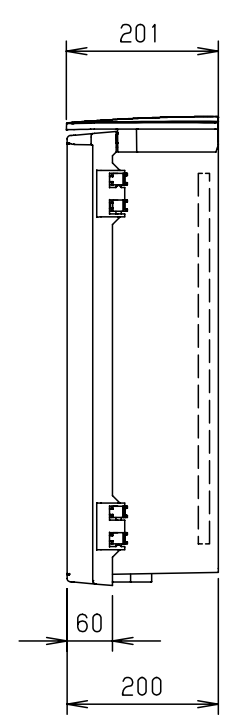

付属品リスト		
部品名	備考	入数
取扱説明書		1

- 特記事項
- ポールへの取付けは、コン柱金具PCM-5Aのご使用をお奨めします。
 - 背面の取付バンド穴を使用するときは幅20mm以下のバンドを使用してください。適用ポール径はØ60~Ø400mmです。
 - 下面丸穴部のケーブル入出線の保護にオプションのグロメット (BP14-22G, -28G, -42G, -48G) をご利用ください。
 - 仮設取付けにはオプションの仮設用金具PKM-5Aをご利用ください。
 - 扉の開閉角度は約170°です。
 - 屋根の取外しが可能です。
 - 製品質量は約5.6Kgです。

キャビネット仕様				品名	プラボックス							
形式	屋内・屋外兼用				OP20-46BA							
材質 (板厚)	ボデー	ABS樹脂	t 3.5	図番								
	ドア	ABS樹脂	t 3.5									
	基板	木製基板	t 15									
色彩	ボデー	ライトベージュ色 (5Y7/1)		A3基準	尺度	1:10	設計	加藤剛	製図	高尾和	検図	鈴木一
	ドア	ライトベージュ色 (5Y7/1)										
IP	保護等級 IP44			作成日	2013年 11月		8日					