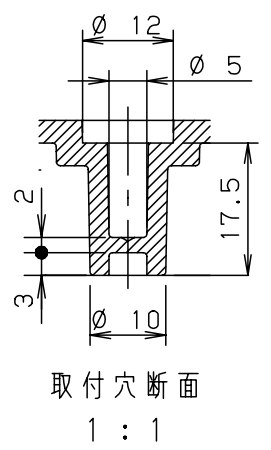

付属品リスト		
部品名	備考	入数
取扱説明書		1

- 特記事項
- ポールへの取付けは、コン柱金具PCM-5Aのご使用をお奨めします。
 - 背面の取付バンド穴を使用するときは幅20mm以下のバンドを使用してください。適用ポール径はØ60~Ø400mmです。
 - 下面丸穴部のケーブル入出線の保護にオプションのグロメット (BP14-22G, -28G, -42G, -48G) をご利用ください。
 - 仮設取付けにはオプションの仮設用金具PKM-5Aをご利用ください。
 - 扉の開閉角度は約170°です。
 - 屋根の取外しが可能です。
 - 製品質量は約5.6Kgです。

キャビネット仕様				品名	プラボックス							
形式	屋内・屋外兼用				OP20-46BA							
材質 (板厚)	ボデー	ABS樹脂	t 3.5	図番								
	ドア	ABS樹脂	t 3.5									
	基板	木製基板	t 15									
色彩	ボデー	ライトベージュ色 (5Y7/1)		A3基準	尺度	1:10	設計	加藤剛	製図	高尾和	検図	鈴木一
	ドア	ライトベージュ色 (5Y7/1)										
IP	保護等級 IP44			作成日	2013年 11月		8日					