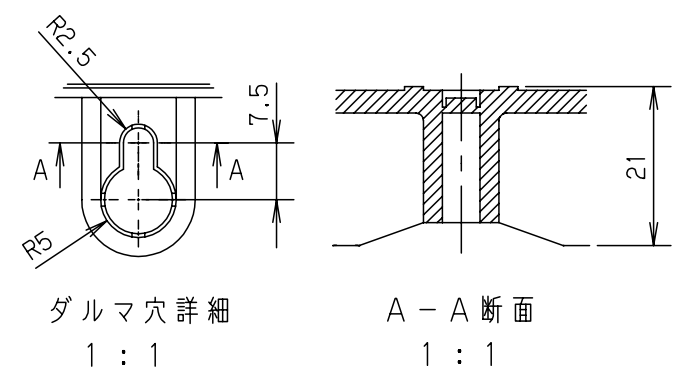

付属品リスト		
部品名	備考	入数
取扱説明書		1

- 特記事項
- ポールへの取付けは、コン柱金具PCM-5Aのご使用をお奨めします。
 - 背面の取付バンド穴を使用するときは幅20mm以下のバンドを使用してください。適用ポール径はØ60~Ø400mmです。
 - 下面丸穴部のケーブル入出線の保護にオプションのグロメット (BP14-22G, -28G, -42G, -48G) をご利用ください。
 - 仮設取付けにはオプションの仮設用金具PKM-5Aをご利用ください。
 - 扉の開閉角度は約170°です。
 - 屋根の取外しが可能です。
 - 製品質量は約5.6Kgです。

キャビネット仕様				品名	プラボックス							
形式	屋内・屋外兼用				OP20-46BA							
材質 (板厚)	ボデー	ABS樹脂	t 3.5	図番								
	ドア	ABS樹脂	t 3.5									
	基板	木製基板	t 15									
色彩	ボデー	ライトベージュ色 (5Y7/1)		A3基準	尺度	1:10	設計	加藤剛	製図	高尾和	検図	鈴木一
	ドア	ライトベージュ色 (5Y7/1)										
IP	保護等級 IP44			作成日	2013年 11月		8日					