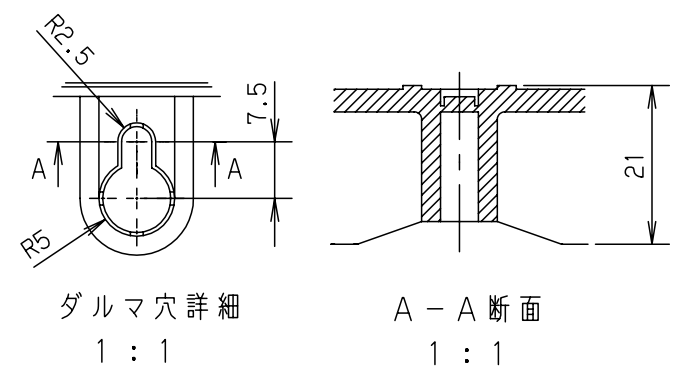

付属品リスト		
部品名	備考	入数
取扱説明書		1

ボデー図

- 特記事項
- ポールへの取付けは、コン柱金具PCM-6Aのご使用をお奨めします。
  - 背面の取付バンド穴を使用するときは幅20mm以下のバンドを使用してください。適用ポール径はØ60~Ø400mmです。
  - 下面丸穴部のケーブル入出線の保護にオプションのグロメット (BP14-22G, -28G, -42G, -48G) をご利用ください。
  - 仮設取付けにはオプションの仮設用金具PKM-6Aをご利用ください。
  - 扉の開閉角度は約170°です。
  - 屋根の取外しが可能です。
  - 製品質量は約5.8Kgです。

キャビネット仕様		品名	プラボックス			
形式	屋内・屋外兼用	OP20-55A				
材質 (板厚)	ボデー	ABS樹脂	t 3.5	図番	A3基準	
	ドア	ABS樹脂	t 3.5			
	基板	木製基板	t 15			
色彩	ボデー	ホワイト* レー色 (5YR8.5/0.5)	尺度 1:10	設計	加藤剛	
	ドア	ホワイト* レー色 (5YR8.5/0.5)				製図
IP	保護等級	IP44	作成日	2013年	11月	
						8日