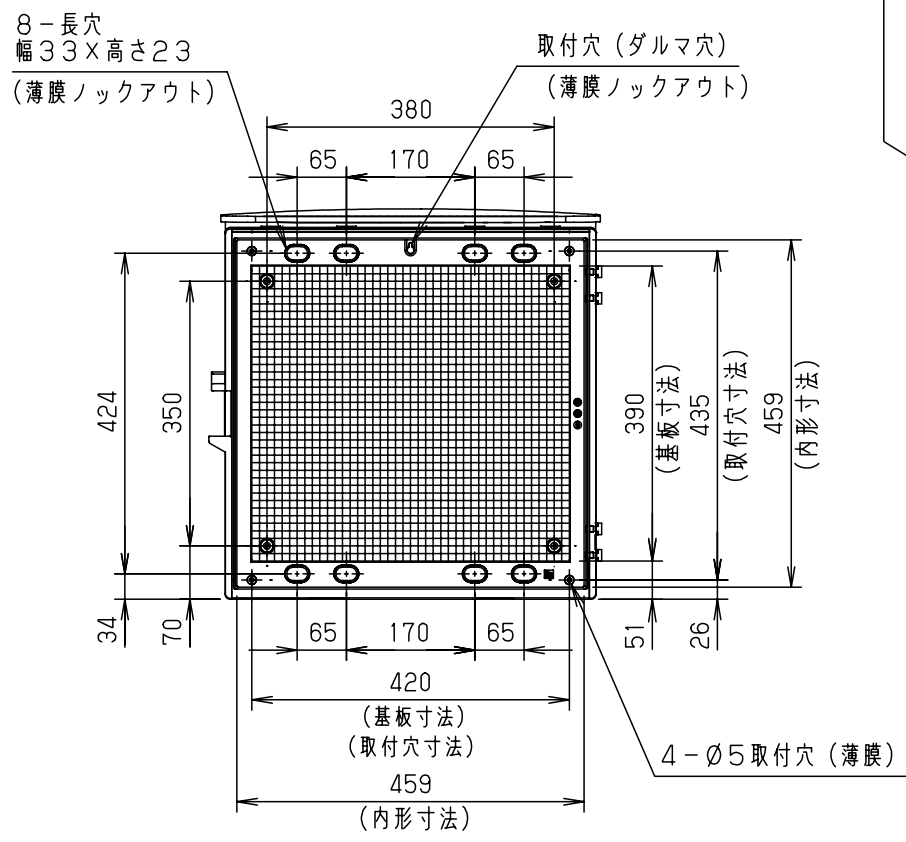

付属品リスト		
部品名	備考	入数
取扱説明書		1

ボデー図

- 特記事項
- ポールへの取付けは、コン柱金具PCM-6Aのご使用をお奨めします。
  - 背面の取付バンド穴を使用するときは幅20mm以下のバンドを使用してください。適用ポール径はØ60~Ø400mmです。
  - 下面丸穴部のケーブル入出線の保護にオプションのグロメット (BP14-22G, -28G, -42G, -48G) をご利用ください。
  - 仮設取付けにはオプションの仮設用金具PKM-6Aをご利用ください。
  - 扉の開閉角度は約170°です。
  - 屋根の取外しが可能です。
  - 製品質量は約5.8Kgです。

キャビネット仕様		品名	プラボックス			
形式	屋内・屋外兼用	OP20-55A				
材質 (板厚)	ボデー	ABS樹脂	t 3.5	図番	A3基準	
	ドア	ABS樹脂	t 3.5			
	基板	木製基板	t 15			
色彩	ボデー	ホワイト* レー色 (5YR8.5/0.5)	尺度 1:10	設計	加藤剛	
	ドア	ホワイト* レー色 (5YR8.5/0.5)				製図
IP	保護等級	IP44	作成日	2013年	11月	
						8日