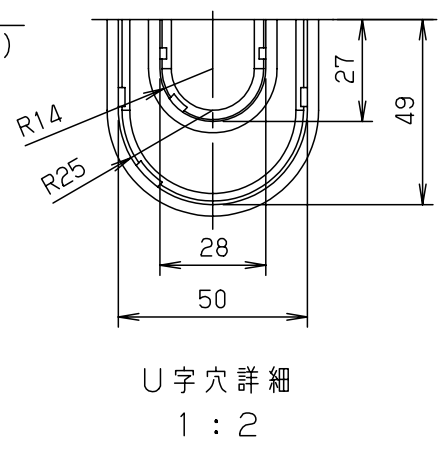

付属品リスト		
部品名	備考	入数
取扱説明書		1

ボデー図

- 特記事項
- ポールへの取付けは、コン柱金具PCM-6Aのご使用をお奨めします。
  - 背面の取付バンド穴を使用するときは幅20mm以下のバンドを使用してください。適用ポール径はØ60~Ø400mmです。
  - 下面丸穴部のケーブル入出線の保護にオプションのグロメット (BP14-22G, -28G, -42G, -48G) をご利用ください。
  - 仮設取付けにはオプションの仮設用金具PKM-6Aをご利用ください。
  - 扉の開閉角度は約170°です。
  - 屋根の取外しが可能です。
  - 製品質量は約5.8Kgです。

キャビネット仕様		品名	プラボックス			
形式	屋内・屋外兼用	OP20-55A				
材質 (板厚)	ボデー	ABS樹脂	t 3.5	図番	A3基準	
	ドア	ABS樹脂	t 3.5			
	基板	木製基板	t 15			
色彩	ボデー	ホワイト* レー色 (5YR8.5/0.5)	尺度 1:10	設計	加藤剛	
	ドア	ホワイト* レー色 (5YR8.5/0.5)				製図
IP	保護等級	IP44	作成日	2013年	11月	
						8日