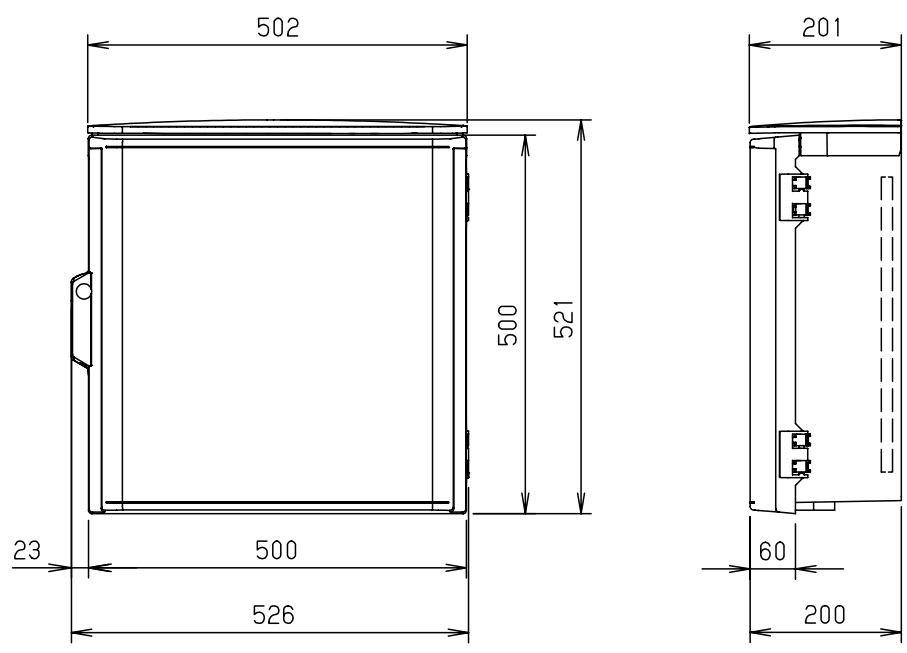

付属品リスト		
部品名	備考	入数
取扱説明書		1

ボデー図

- 特記事項
- ポールへの取付けは、コン柱金具PCM-6Aのご使用をお奨めします。
  - 背面の取付バンド穴を使用するときは幅20mm以下のバンドを使用してください。適用ポール径はØ60~Ø400mmです。
  - 下面丸穴部のケーブル入出線の保護にオプションのグロメット (BP14-22G, -28G, -42G, -48G) をご利用ください。
  - 仮設取付けにはオプションの仮設用金具PKM-6Aをご利用ください。
  - 扉の開閉角度は約170°です。
  - 屋根の取外しが可能です。
  - 製品質量は約5.8Kgです。

キャビネット仕様		品名	プラボックス			
形式	屋内・屋外兼用	OP20-55A				
材質 (板厚)	ボデー	ABS樹脂	t 3.5	図番	A3基準	
	ドア	ABS樹脂	t 3.5			
	基板	木製基板	t 15			
色彩	ボデー	ホワイト* レー色 (5YR8.5/0.5)	尺度 1:10	設計	加藤剛	
	ドア	ホワイト* レー色 (5YR8.5/0.5)				製図
IP	保護等級	IP44	作成日	2013年	11月	
						8日