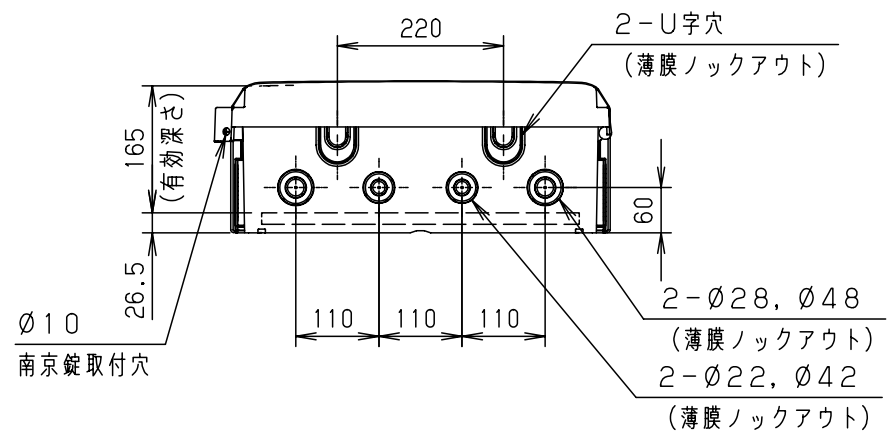

付属品リスト		
部品名	備考	入数
取扱説明書		1

ボデー図

- 特記事項
- ポールへの取付けは、コン柱金具PCM-6Aのご使用をお奨めします。
  - 背面の取付バンド穴を使用するときは幅20mm以下のバンドを使用してください。適用ポール径はØ60~Ø400mmです。
  - 下面丸穴部のケーブル入出線の保護にオプションのグロメット (BP14-22G, -28G, -42G, -48G) をご利用ください。
  - 仮設取付けにはオプションの仮設用金具PKM-6Aをご利用ください。
  - 扉の開閉角度は約170°です。
  - 屋根の取外しが可能です。
  - 製品質量は約5.8Kgです。

キャビネット仕様		品名	プラボックス			
形式	屋内・屋外兼用	OP20-55A				
材質 (板厚)	ボデー	ABS樹脂	t 3.5	図番	A3基準	
	ドア	ABS樹脂	t 3.5			
	基板	木製基板	t 15			
色彩	ボデー	ホワイト* レー色 (5YR8.5/0.5)	尺度 1:10	設計	加藤剛	
	ドア	ホワイト* レー色 (5YR8.5/0.5)				製図
IP	保護等級	IP44	作成日	2013年	11月	
						8日