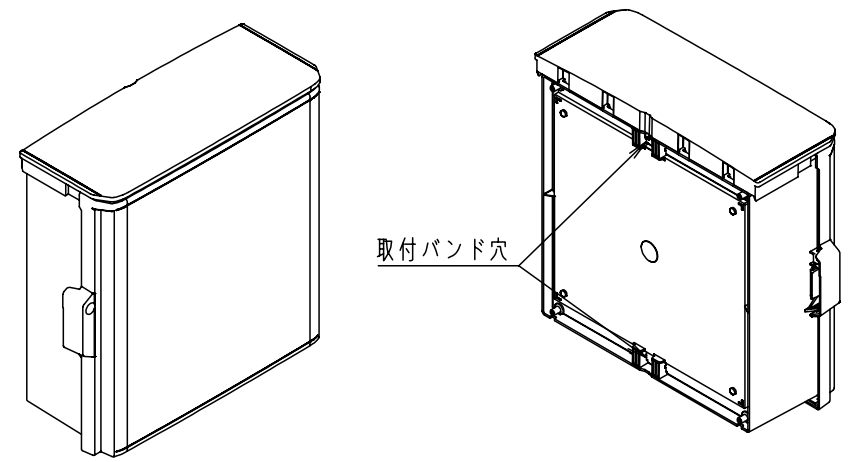

付属品リスト		
部品名	備考	入数
取扱説明書		1

ボデー図

- 特記事項
- ポールへの取付けは、コン柱金具PCM-6Aのご使用をお奨めします。
  - 背面の取付バンド穴を使用するときは幅20mm以下のバンドを使用してください。適用ポール径はØ60~Ø400mmです。
  - 下面丸穴部のケーブル入出線の保護にオプションのグロメット (BP14-22G, -28G, -42G, -48G) をご利用ください。
  - 仮設取付けにはオプションの仮設用金具PKM-6Aをご利用ください。
  - 扉の開閉角度は約170°です。
  - 屋根の取外しが可能です。
  - 製品質量は約5.8Kgです。

キャビネット仕様		品名	プラボックス			
形式	屋内・屋外兼用	OP20-55A				
材質 (板厚)	ボデー	ABS樹脂	t 3.5	図番	A3基準	
	ドア	ABS樹脂	t 3.5			
	基板	木製基板	t 15			
色彩	ボデー	ホワイト* レー色 (5YR8.5/0.5)	尺度 1:10	設計	加藤剛	
	ドア	ホワイト* レー色 (5YR8.5/0.5)				製図
IP	保護等級	IP44	作成日	2013年	11月	
						8日