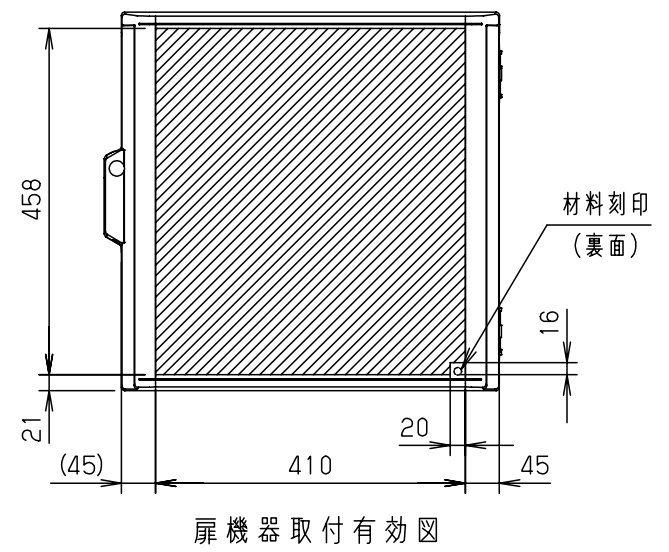

付属品リスト		
部品名	備考	入数
取扱説明書		1

ボデー図

- 特記事項
- ポールへの取付けは、コン柱金具PCM-6Aのご使用をお奨めします。
  - 背面の取付バンド穴を使用するときは幅20mm以下のバンドを使用してください。適用ポール径はØ60~Ø400mmです。
  - 下面丸穴部のケーブル入出線の保護にオプションのグロメット (BP14-22G, -28G, -42G, -48G) をご利用ください。
  - 仮設取付けにはオプションの仮設用金具PKM-6Aをご利用ください。
  - 扉の開閉角度は約170°です。
  - 屋根の取外しが可能です。
  - 製品質量は約5.8Kgです。

キャビネット仕様		品名	プラボックス			
形式	屋内・屋外兼用	OP20-55A				
材質 (板厚)	ボデー	ABS樹脂	t 3.5	図番	A3基準	
	ドア	ABS樹脂	t 3.5			
	基板	木製基板	t 15			
色彩	ボデー	ホワイト* レー色 (5YR8.5/0.5)	尺度 1:10	設計	加藤剛	
	ドア	ホワイト* レー色 (5YR8.5/0.5)				製図
IP	保護等級	IP44	作成日	2013年	11月	
						8日