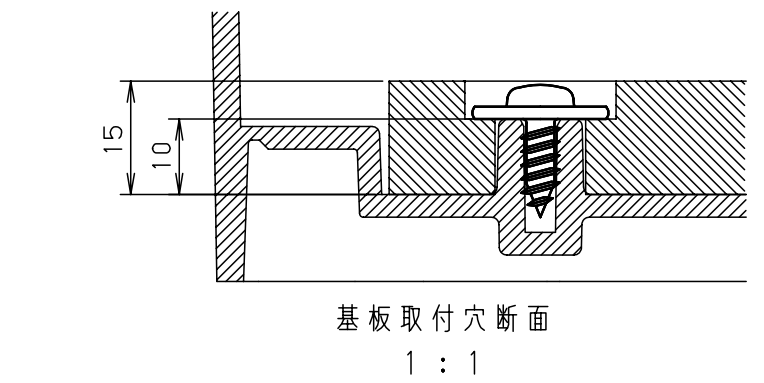

付属品リスト		
部品名	備考	入数
取扱説明書		1

ボデー図

- 特記事項
- ポールへの取付けは、コン柱金具PCM-6Aのご使用をお奨めします。
  - 背面の取付バンド穴を使用するときは幅20mm以下のバンドを使用してください。適用ポール径はØ60~Ø400mmです。
  - 下面丸穴部のケーブル入出線の保護にオプションのグロメット (BP14-22G, -28G, -42G, -48G) をご利用ください。
  - 仮設取付けにはオプションの仮設用金具PKM-6Aをご利用ください。
  - 扉の開閉角度は約170°です。
  - 屋根の取外しが可能です。
  - 製品質量は約5.8Kgです。

キャビネット仕様		品名	プラボックス			
形式	屋内・屋外兼用	OP20-55A				
材質 (板厚)	ボデー	ABS樹脂	t 3.5	図番	A3基準	
	ドア	ABS樹脂	t 3.5			
	基板	木製基板	t 15			
色彩	ボデー	ホワイト* レー色 (5YR8.5/0.5)	尺度 1:10	設計	加藤剛	
	ドア	ホワイト* レー色 (5YR8.5/0.5)				製図
IP	保護等級	IP44	作成日	2013年	11月	
						8日