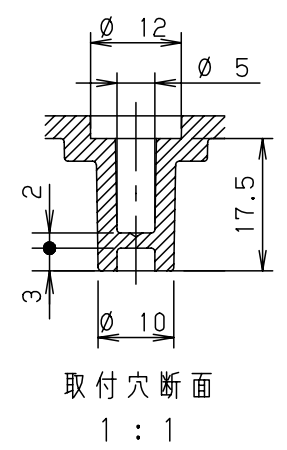

付属品リスト		
部品名	備考	入数
取扱説明書		1

ボデー図

- 特記事項
- ポールへの取付けは、コン柱金具PCM-6Aのご使用をお奨めします。
  - 背面の取付バンド穴を使用するときは幅20mm以下のバンドを使用してください。適用ポール径はØ60~Ø400mmです。
  - 下面丸穴部のケーブル入出線の保護にオプションのグロメット (BP14-22G, -28G, -42G, -48G) をご利用ください。
  - 仮設取付けにはオプションの仮設用金具PKM-6Aをご利用ください。
  - 扉の開閉角度は約170°です。
  - 屋根の取外しが可能です。
  - 製品質量は約5.8Kgです。

キャビネット仕様		品名	プラボックス			
形式	屋内・屋外兼用	OP20-55A				
材質 (板厚)	ボデー	ABS樹脂	t 3.5	図番	A3基準	
	ドア	ABS樹脂	t 3.5			
	基板	木製基板	t 15			
色彩	ボデー	ホワイト* レー色 (5YR8.5/0.5)	尺度 1:10	設計	加藤剛	
	ドア	ホワイト* レー色 (5YR8.5/0.5)				製図
IP	保護等級	IP44	作成日	2013年	11月	
						8日