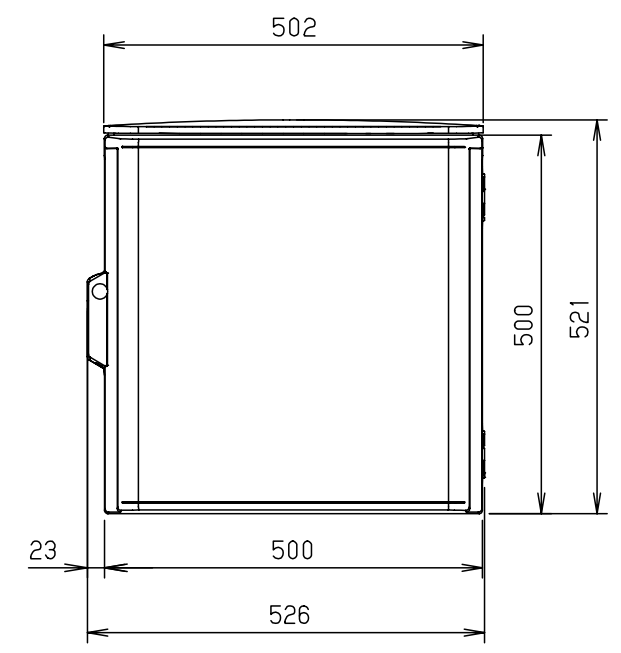

付属品リスト		
部品名	備考	入数
取扱説明書		1

- 特記事項
- ポールへの取付けは、コン柱金具PCM-6Aのご使用をお奨めします。
 - 背面の取付バンド穴を使用するときは幅20mm以下のバンドを使用してください。適用ポール径はφ60~φ400mmです。
 - 下面丸穴部のケーブル入出線の保護にオプションのグロメット (BP14-22G, -28G, -42G, -48G) をご利用ください。
 - 仮設取付けにはオプションの仮設用金具PKM-6Aをご利用ください。
 - 扉の開閉角度は約170°です。
 - 屋根の取外しが可能です。
 - 製品質量は約5.8Kgです。

キャビネット仕様				品名	
形式	屋内・屋外兼用			プラボックス OP20-55BA	
材質 (板厚)	ポデー	ABS樹脂	t 3.5	図番	
	ドア	ABS樹脂	t 3.5		
	基板	木製基板	t 15		
色彩	ポデー	ライトベージュ色 (5Y7/1)		A3基準	尺 1:10
	ドア	ライトベージュ色 (5Y7/1)			
IP	保護等級 IP44			設計	加藤剛
作成日				2013年	11月
				8日	
				製図	高尾和
				検図	鈴木一