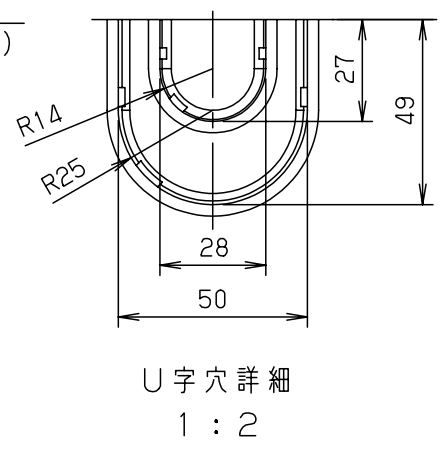

付属品リスト		
部品名	備考	入数
取扱説明書		1

- 特記事項
- ポールへの取付けは、コン柱金具PCM-6Aのご使用をお奨めします。
 - 背面の取付バンド穴を使用するときは幅20mm以下のバンドを使用してください。適用ポール径はφ60~φ400mmです。
 - 下面丸穴部のケーブル入出線の保護にオプションのグロメット (BP14-22G, -28G, -42G, -48G) をご利用ください。
 - 仮設取付けにはオプションの仮設用金具PKM-6Aをご利用ください。
 - 扉の開閉角度は約170°です。
 - 屋根の取外しが可能です。
 - 製品質量は約5.8Kgです。

キャビネット仕様				品名	
形式	屋内・屋外兼用			プラボックス OP20-55BA	
材質 (板厚)	ポデー	ABS樹脂	t 3.5	図番	
	ドア	ABS樹脂	t 3.5		
	基板	木製基板	t 15		
色彩	ポデー	ライトベージュ色 (5Y7/1)		A3基準	尺 1:10
	ドア	ライトベージュ色 (5Y7/1)			
IP	保護等級 IP44			設計	加藤剛
作成日				2013年	11月
				8日	
				製図	高尾和
				検図	鈴木一