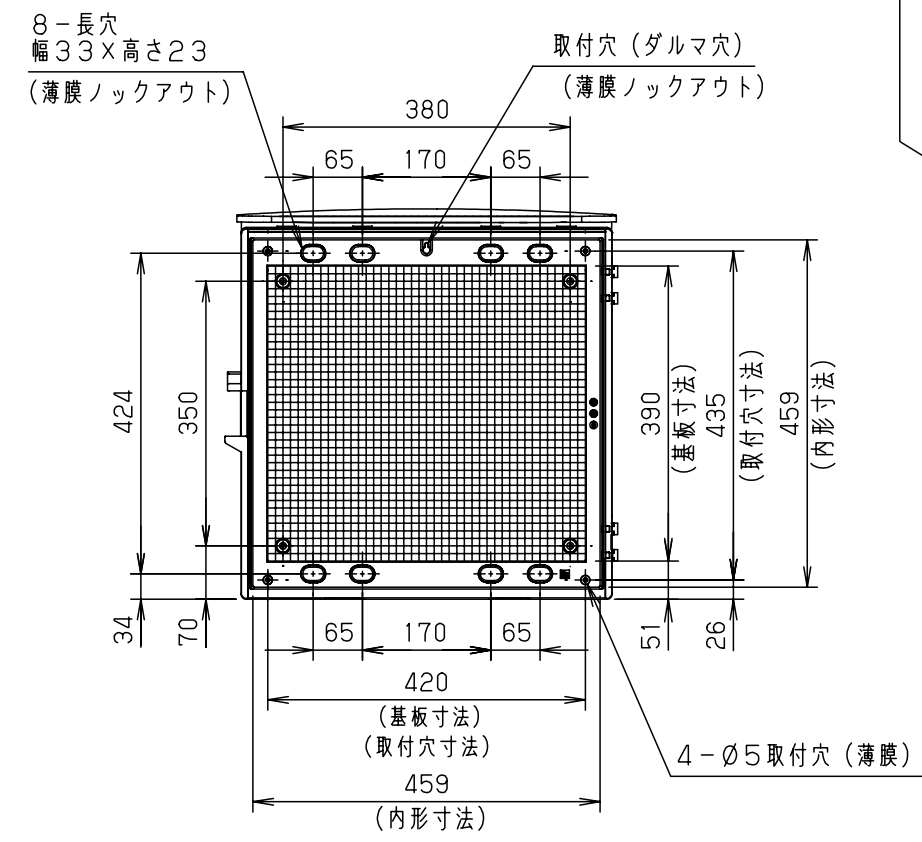

付属品リスト		
部品名	備考	入数
取扱説明書		1

- 特記事項
- ポールへの取付けは、コン柱金具PCM-6Aのご使用をお奨めします。
 - 背面の取付バンド穴を使用するときは幅20mm以下のバンドを使用してください。適用ポール径はφ60~φ400mmです。
 - 下面丸穴部のケーブル入出線の保護にオプションのグロメット (BP14-22G, -28G, -42G, -48G) をご利用ください。
 - 仮設取付けにはオプションの仮設用金具PKM-6Aをご利用ください。
 - 扉の開閉角度は約170°です。
 - 屋根の取外しが可能です。
 - 製品質量は約5.8Kgです。

キャビネット仕様				品名	
形式	屋内・屋外兼用			プラボックス OP20-55BA	
材質 (板厚)	ポデー	ABS樹脂	t 3.5	図番	
	ドア	ABS樹脂	t 3.5		
	基板	木製基板	t 15		
色彩	ポデー	ライトベージュ色 (5Y7/1)		A3基準	尺 1:10
	ドア	ライトベージュ色 (5Y7/1)			
IP	保護等級 IP44			設計	加藤剛
作成日				2013年	11月
				8日	
				製図	高尾和
				検図	鈴木一