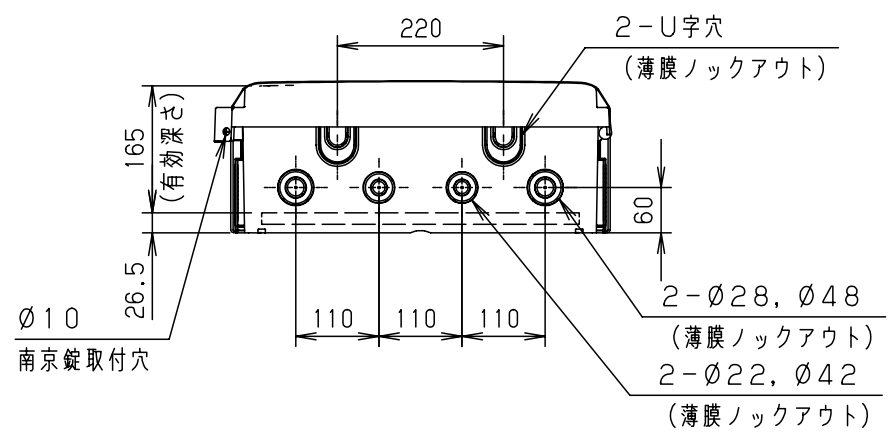

付属品リスト		
部品名	備考	入数
取扱説明書		1

- 特記事項
- ポールへの取付けは、コン柱金具PCM-6Aのご使用をお奨めします。
 - 背面の取付バンド穴を使用するときは幅20mm以下のバンドを使用してください。適用ポール径はφ60~φ400mmです。
 - 下面丸穴部のケーブル入出線の保護にオプションのグロメット (BP14-22G, -28G, -42G, -48G) をご利用ください。
 - 仮設取付けにはオプションの仮設用金具PKM-6Aをご利用ください。
 - 扉の開閉角度は約170°です。
 - 屋根の取外しが可能です。
 - 製品質量は約5.8Kgです。

キャビネット仕様				品名	
形式	屋内・屋外兼用			プラボックス OP20-55BA	
材質 (板厚)	ポデー	ABS樹脂	t 3.5	図番	
	ドア	ABS樹脂	t 3.5		
	基板	木製基板	t 15		
色彩	ポデー	ライトベージュ色 (5Y7/1)		A3基準	尺 1:10
	ドア	ライトベージュ色 (5Y7/1)			
IP	保護等級 IP44			設計	加藤剛
作成日				2013年	11月
				8日	
				製図	高尾和
				検図	鈴木一