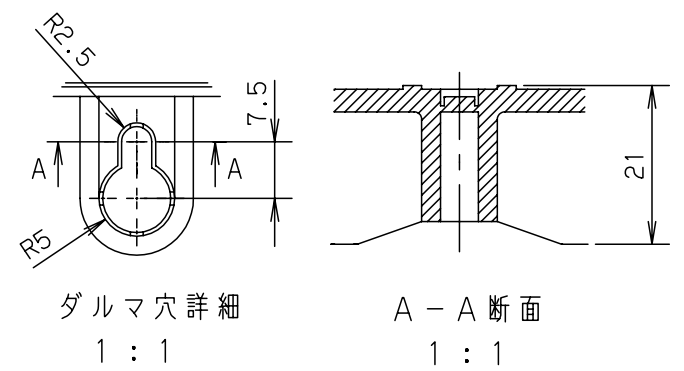

付属品リスト		
部品名	備考	入数
取扱説明書		1

- 特記事項
- ポールへの取付けは、コン柱金具PCM-6Aのご使用をお奨めします。
 - 背面の取付バンド穴を使用するときは幅20mm以下のバンドを使用してください。適用ポール径はφ60~φ400mmです。
 - 下面丸穴部のケーブル入出線の保護にオプションのグロメット (BP14-22G, -28G, -42G, -48G) をご利用ください。
 - 仮設取付けにはオプションの仮設用金具PKM-6Aをご利用ください。
 - 扉の開閉角度は約170°です。
 - 屋根の取外しが可能です。
 - 製品質量は約5.8Kgです。

キャビネット仕様				品名	
形式	屋内・屋外兼用			プラボックス OP20-55BA	
材質 (板厚)	ポデー	ABS樹脂	t 3.5	図番	
	ドア	ABS樹脂	t 3.5		
	基板	木製基板	t 15		
色彩	ポデー	ライトベージュ色 (5Y7/1)		A3基準	尺 1:10
	ドア	ライトベージュ色 (5Y7/1)			
IP	保護等級 IP44			設計	加藤剛
作成日				2013年	11月
				8日	
				製図	高尾和
				検図	鈴木一