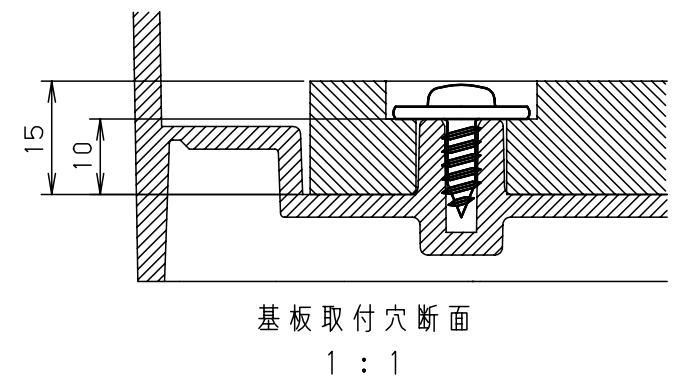

付属品リスト		
部品名	備考	入数
取扱説明書		1

- 特記事項
- ポールへの取付けは、コン柱金具PCM-6Aのご使用をお奨めします。
 - 背面の取付バンド穴を使用するときは幅20mm以下のバンドを使用してください。適用ポール径はφ60~φ400mmです。
 - 下面丸穴部のケーブル入出線の保護にオプションのグロメット (BP14-22G, -28G, -42G, -48G) をご利用ください。
 - 仮設取付けにはオプションの仮設用金具PKM-6Aをご利用ください。
 - 扉の開閉角度は約170°です。
 - 屋根の取外しが可能です。
 - 製品質量は約5.8Kgです。

キャビネット仕様				品名	
形式	屋内・屋外兼用			プラボックス OP20-55BA	
材質 (板厚)	ポデー	ABS樹脂	t 3.5	図番	
	ドア	ABS樹脂	t 3.5		
	基板	木製基板	t 15		
色彩	ポデー	ライトベージュ色 (5Y7/1)		A3基準	尺 1:10
	ドア	ライトベージュ色 (5Y7/1)			
IP	保護等級 IP44			設計	加藤剛
作成日				2013年	11月
				8日	
				製図	高尾和
				検図	鈴木一