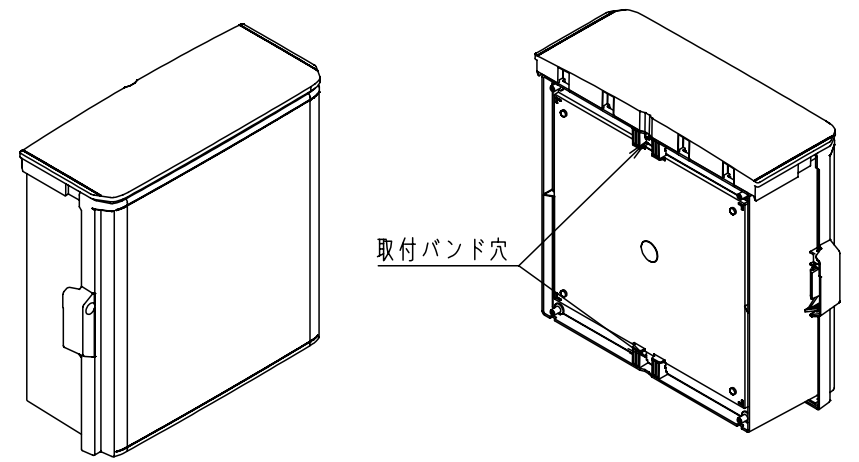

付属品リスト		
部品名	備考	入数
取扱説明書		1

- 特記事項
- ポールへの取付けは、コン柱金具PCM-6Aのご使用をお奨めします。
 - 背面の取付バンド穴を使用するときは幅20mm以下のバンドを使用してください。適用ポール径はφ60~φ400mmです。
 - 下面丸穴部のケーブル入出線の保護にオプションのグロメット (BP14-22G, -28G, -42G, -48G) をご利用ください。
 - 仮設取付けにはオプションの仮設用金具PKM-6Aをご利用ください。
 - 扉の開閉角度は約170°です。
 - 屋根の取外しが可能です。
 - 製品質量は約5.8Kgです。

キャビネット仕様				品名	
形式	屋内・屋外兼用			プラボックス OP20-55BA	
材質 (板厚)	ポデー	ABS樹脂	t 3.5	図番	
	ドア	ABS樹脂	t 3.5		
	基板	木製基板	t 15		
色彩	ポデー	ライトベージュ色 (5Y7/1)		A3基準	尺 1:10
	ドア	ライトベージュ色 (5Y7/1)			
IP	保護等級 IP44			設計	加藤剛
作成日				2013年	11月
				8日	
				製図	高尾和
				検図	鈴木一