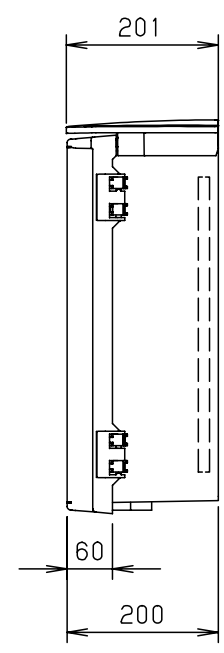

付属品リスト		
部品名	備考	入数
取扱説明書		1

- 特記事項
- ポールへの取付けは、コン柱金具PCM-6Aのご使用をお奨めします。
 - 背面の取付バンド穴を使用するときは幅20mm以下のバンドを使用してください。適用ポール径はφ60~φ400mmです。
 - 下面丸穴部のケーブル入出線の保護にオプションのグロメット (BP14-22G, -28G, -42G, -48G) をご利用ください。
 - 仮設取付けにはオプションの仮設用金具PKM-6Aをご利用ください。
 - 扉の開閉角度は約170°です。
 - 屋根の取外しが可能です。
 - 製品質量は約5.8Kgです。

キャビネット仕様				品名	
形式	屋内・屋外兼用			プラボックス OP20-55BA	
材質 (板厚)	ポデー	ABS樹脂	t 3.5	図番	
	ドア	ABS樹脂	t 3.5		
	基板	木製基板	t 15		
色彩	ポデー	ライトベージュ色 (5Y7/1)		A3基準	尺 1:10
	ドア	ライトベージュ色 (5Y7/1)			
IP	保護等級 IP44			設計	加藤剛
作成日				2013年	11月
				8日	
				製図	高尾和
				検図	鈴木一