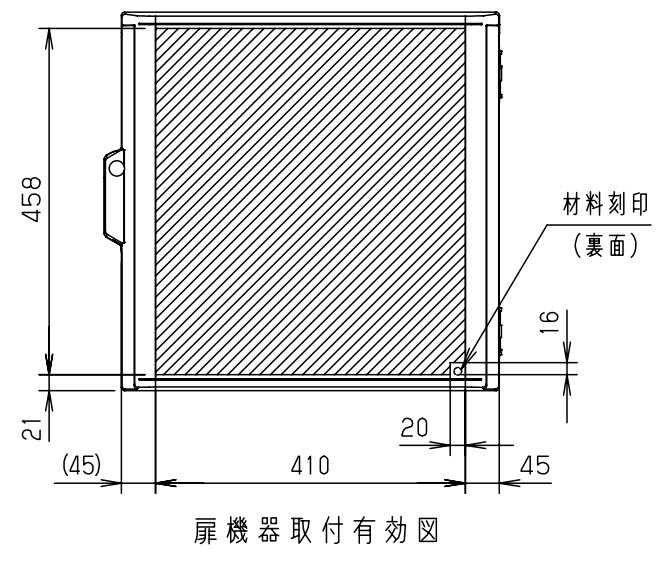

付属品リスト		
部品名	備考	入数
取扱説明書		1

- 特記事項
- ポールへの取付けは、コン柱金具PCM-6Aのご使用をお奨めします。
 - 背面の取付バンド穴を使用するときは幅20mm以下のバンドを使用してください。適用ポール径はφ60~φ400mmです。
 - 下面丸穴部のケーブル入出線の保護にオプションのグロメット (BP14-22G, -28G, -42G, -48G) をご利用ください。
 - 仮設取付けにはオプションの仮設用金具PKM-6Aをご利用ください。
 - 扉の開閉角度は約170°です。
 - 屋根の取外しが可能です。
 - 製品質量は約5.8Kgです。

キャビネット仕様				品名	
形式	屋内・屋外兼用			プラボックス OP20-55BA	
材質 (板厚)	ポデー	ABS樹脂	t 3.5	図番	
	ドア	ABS樹脂	t 3.5		
	基板	木製基板	t 15		
色彩	ポデー	ライトベージュ色 (5Y7/1)		A3基準	尺 1:10
	ドア	ライトベージュ色 (5Y7/1)			
IP	保護等級 IP44			設計	加藤剛
作成日				2013年	11月
				8日	
				製図	高尾和
				検図	鈴木一