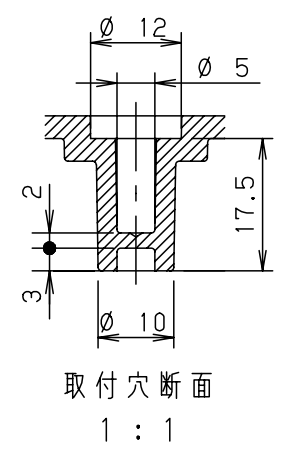

付属品リスト		
部品名	備考	入数
取扱説明書		1

- 特記事項
- ポールへの取付けは、コン柱金具PCM-6Aのご使用をお奨めします。
 - 背面の取付バンド穴を使用するときは幅20mm以下のバンドを使用してください。適用ポール径はφ60~φ400mmです。
 - 下面丸穴部のケーブル入出線の保護にオプションのグロメット (BP14-22G, -28G, -42G, -48G) をご利用ください。
 - 仮設取付けにはオプションの仮設用金具PKM-6Aをご利用ください。
 - 扉の開閉角度は約170°です。
 - 屋根の取外しが可能です。
 - 製品質量は約5.8Kgです。

キャビネット仕様				品名	
形式	屋内・屋外兼用			プラボックス OP20-55BA	
材質 (板厚)	ポデー	ABS樹脂	t 3.5	図番	
	ドア	ABS樹脂	t 3.5		
	基板	木製基板	t 15		
色彩	ポデー	ライトベージュ色 (5Y7/1)		A3基準	尺 1:10
	ドア	ライトベージュ色 (5Y7/1)			
IP	保護等級 IP44			設計	加藤剛
作成日				2013年	11月
				8日	
				製図	高尾和
				検図	鈴木一