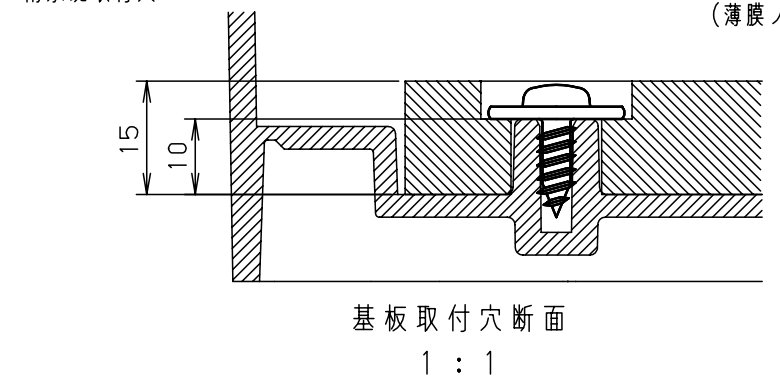

付属品リスト		
部品名	備考	入数
取扱説明書		1

ボデー図

- 特記事項
- ポールへの取付けは、コン柱金具PCM-9のご使用をお奨めします。
  - 背面の取付バンド穴を使用するときは幅20mm以下のバンドを使用してください。適用ポール径はØ60~Ø400mmです。
  - 下面丸穴部のケーブル入出線の保護にオプションのグロメット (BP14-22G, -28G, -42G, -48G) をご利用ください。
  - 仮設取付けにはオプションの仮設用金具PKM-9をご利用ください。
  - 扉の開閉角度は約170°です。
  - 屋根の取外しが可能です。
  - 製品質量は約6.9Kgです。

キャビネット仕様			品名	プラボックス							
形式	屋内・屋外兼用			OP20-65A							
材質 (板厚)	ボデー	ABS樹脂	t 3.5	図番	A3基準						
	ドア	ABS樹脂	t 3.5								
	基板	木製基板	t 15								
色彩	ボデー	ホワイト*レー色 (5YR8.5/0.5)		尺度	1:10	設計	加藤剛	製図	高尾和	検図	鈴木一
	ドア	ホワイト*レー色 (5YR8.5/0.5)									
IP	保護等級		IP44	作成日	2013年		11月	8日			