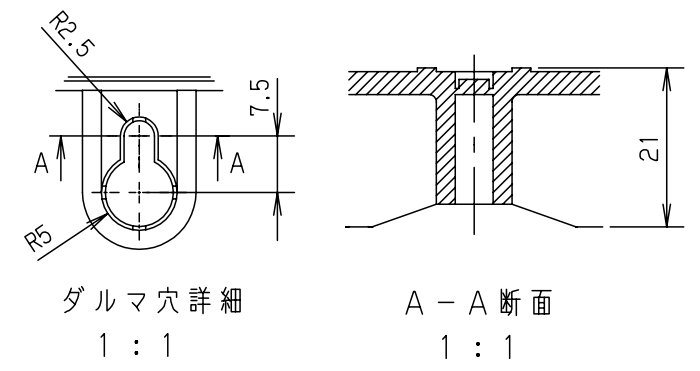

付属品リスト		
部品名	備考	入数
取扱説明書		1

ボデー図

- 特記事項
- ポールへの取付けは、コン柱金具PCM-9のご使用をお奨めします。
  - 背面の取付バンド穴を使用するときは幅20mm以下のバンドを使用してください。適用ポール径はØ60~Ø400mmです。
  - 下面丸穴部のケーブル入出線の保護にオプションのグロメット (BP14-22G, -28G, -42G, -48G) をご利用ください。
  - 仮設取付けにはオプションの仮設用金具PKM-9をご利用ください。
  - 扉の開閉角度は約170°です。
  - 屋根の取外しが可能です。
  - 製品質量は約6.9Kgです。

キャビネット仕様			品名	プラボックス							
形式	屋内・屋外兼用			OP20-65A							
材質 (板厚)	ボデー	ABS樹脂	t 3.5	図番	A3基準						
	ドア	ABS樹脂	t 3.5								
	基板	木製基板	t 15								
色彩	ボデー	ホワイト*レー色 (5YR8.5/0.5)		尺度	1:10	設計	加藤剛	製図	高尾和	検図	鈴木一
	ドア	ホワイト*レー色 (5YR8.5/0.5)									
IP	保護等級		IP44	作成日	2013年		11月	8日			