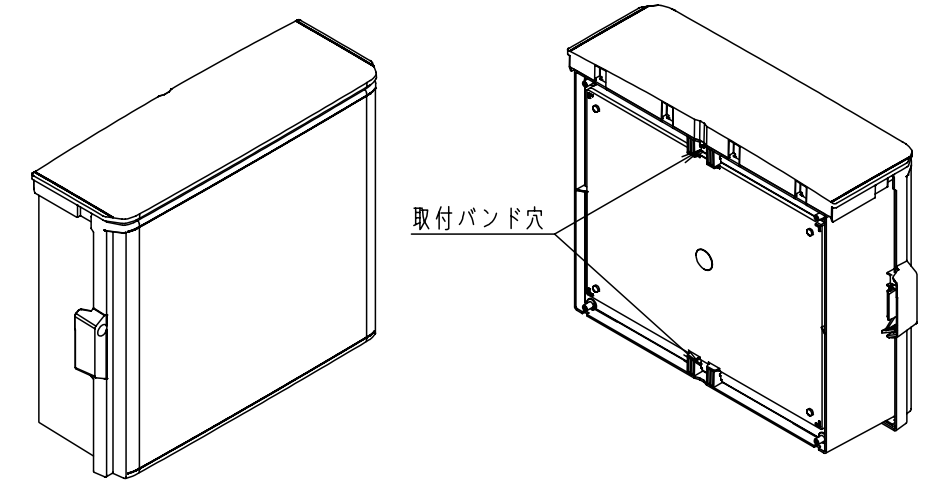

付属品リスト		
部品名	備考	入数
取扱説明書		1

ボデー図

- 特記事項
- ポールへの取付けは、コン柱金具PCM-9のご使用をお奨めします。
  - 背面の取付バンド穴を使用するときは幅20mm以下のバンドを使用してください。適用ポール径はØ60~Ø400mmです。
  - 下面丸穴部のケーブル入出線の保護にオプションのグロメット (BP14-22G, -28G, -42G, -48G) をご利用ください。
  - 仮設取付けにはオプションの仮設用金具PKM-9をご利用ください。
  - 扉の開閉角度は約170°です。
  - 屋根の取外しが可能です。
  - 製品質量は約6.9Kgです。

キャビネット仕様			品名	プラボックス							
形式	屋内・屋外兼用			OP20-65A							
材質 (板厚)	ボデー	ABS樹脂	t 3.5	図番	A3基準						
	ドア	ABS樹脂	t 3.5								
	基板	木製基板	t 15								
色彩	ボデー	ホワイト*レー色 (5YR8.5/0.5)		尺度	1:10	設計	加藤剛	製図	高尾和	検図	鈴木一
	ドア	ホワイト*レー色 (5YR8.5/0.5)									
IP	保護等級		IP44	作成日	2013年		11月	8日			