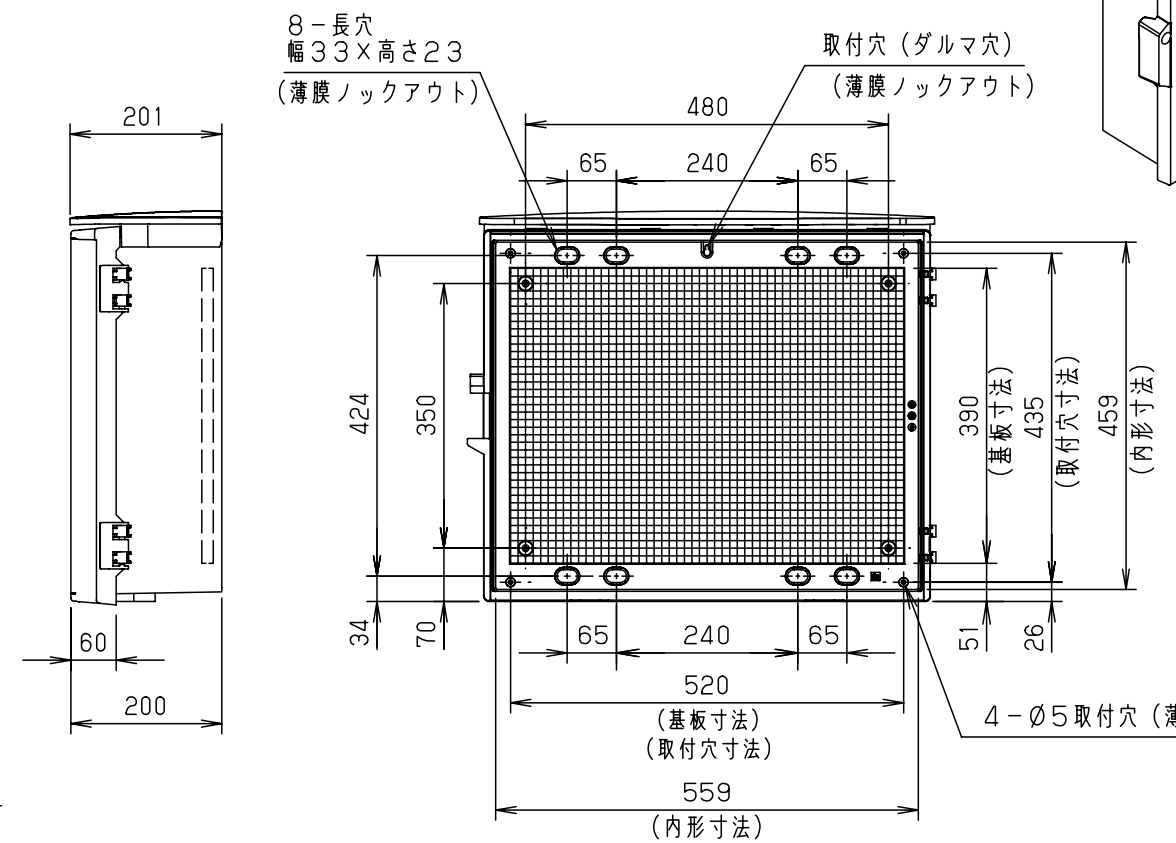

付属品リスト		
部品名	備考	入数
取扱説明書		1

ボデー図

- 特記事項
- ポールへの取付けは、コン柱金具PCM-9のご使用をお奨めします。
  - 背面の取付バンド穴を使用するときは幅20mm以下のバンドを使用してください。適用ポール径はØ60~Ø400mmです。
  - 下面丸穴部のケーブル入出線の保護にオプションのグロメット (BP14-22G, -28G, -42G, -48G) をご利用ください。
  - 仮設取付けにはオプションの仮設用金具PKM-9をご利用ください。
  - 扉の開閉角度は約170°です。
  - 屋根の取外しが可能です。
  - 製品質量は約6.9Kgです。

キャビネット仕様			品名	プラボックス							
形式	屋内・屋外兼用			OP20-65A							
材質 (板厚)	ボデー	ABS樹脂	t 3.5	図番	A3基準						
	ドア	ABS樹脂	t 3.5								
	基板	木製基板	t 15								
色彩	ボデー	ホワイト*レー色 (5YR8.5/0.5)		尺度	1:10	設計	加藤剛	製図	高尾和	検図	鈴木一
	ドア	ホワイト*レー色 (5YR8.5/0.5)									
IP	保護等級		IP44	作成日	2013年		11月	8日			