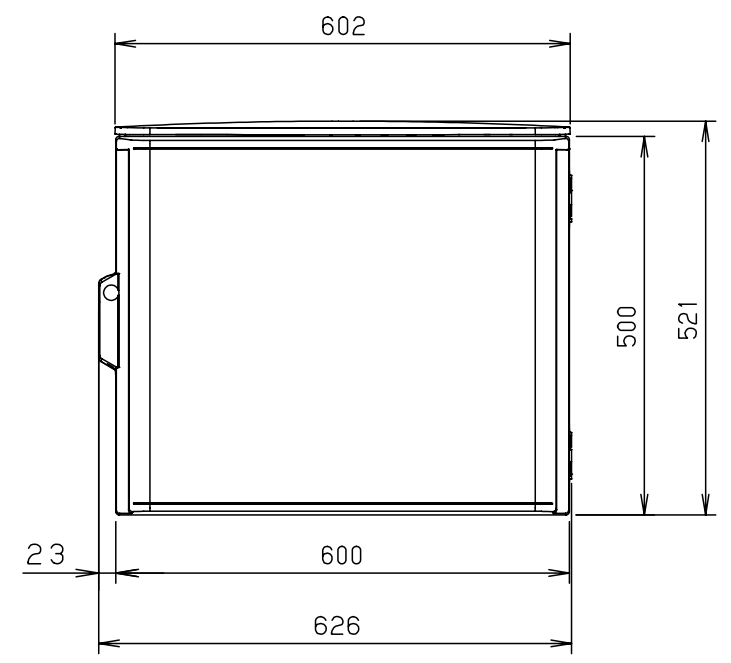

付属品リスト		
部品名	備考	入数
取扱説明書		1

ボデー図

- 特記事項
- ポールへの取付けは、コン柱金具PCM-9のご使用をお奨めします。
  - 背面の取付バンド穴を使用するときは幅20mm以下のバンドを使用してください。適用ポール径はØ60~Ø400mmです。
  - 下面丸穴部のケーブル入出線の保護にオプションのグロメット (BP14-22G, -28G, -42G, -48G) をご利用ください。
  - 仮設取付けにはオプションの仮設用金具PKM-9をご利用ください。
  - 扉の開閉角度は約170°です。
  - 屋根の取外しが可能です。
  - 製品質量は約6.9Kgです。

キャビネット仕様			品名	プラボックス							
形式	屋内・屋外兼用			OP20-65A							
材質 (板厚)	ボデー	ABS樹脂	t 3.5	図番	A3基準						
	ドア	ABS樹脂	t 3.5								
	基板	木製基板	t 15								
色彩	ボデー	ホワイト*レー色 (5YR8.5/0.5)		尺度	1:10	設計	加藤剛	製図	高尾和	検図	鈴木一
	ドア	ホワイト*レー色 (5YR8.5/0.5)									
IP	保護等級		IP44	作成日	2013年		11月	8日			