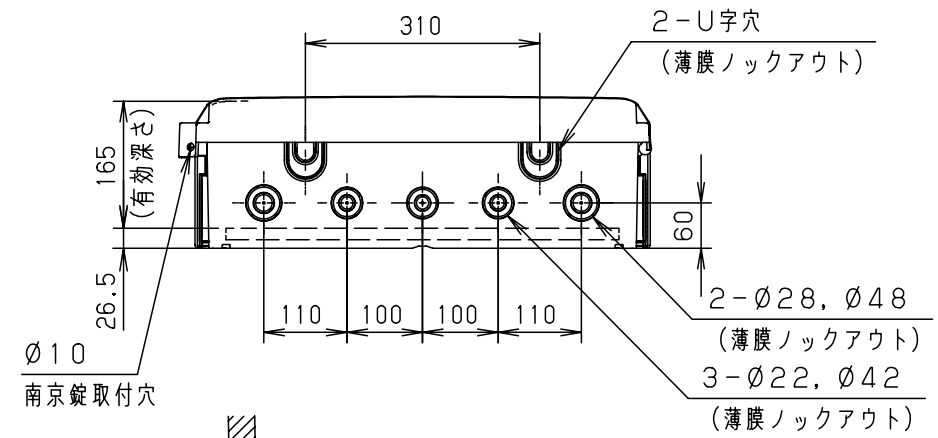

付属品リスト		
部品名	備考	入数
取扱説明書		1

ボデー図

- 特記事項
- ポールへの取付けは、コン柱金具PCM-9のご使用をお奨めします。
  - 背面の取付バンド穴を使用するときは幅20mm以下のバンドを使用してください。適用ポール径はØ60~Ø400mmです。
  - 下面丸穴部のケーブル入出線の保護にオプションのグロメット (BP14-22G, -28G, -42G, -48G) をご利用ください。
  - 仮設取付けにはオプションの仮設用金具PKM-9をご利用ください。
  - 扉の開閉角度は約170°です。
  - 屋根の取外しが可能です。
  - 製品質量は約6.9Kgです。

キャビネット仕様			品名	プラボックス							
形式	屋内・屋外兼用			OP20-65A							
材質 (板厚)	ボデー	ABS樹脂	t 3.5	図番	A3基準						
	ドア	ABS樹脂	t 3.5								
	基板	木製基板	t 15								
色彩	ボデー	ホワイト*レー色 (5YR8.5/0.5)		尺度	1:10	設計	加藤剛	製図	高尾和	検図	鈴木一
	ドア	ホワイト*レー色 (5YR8.5/0.5)									
IP	保護等級		IP44	作成日	2013年		11月	8日			