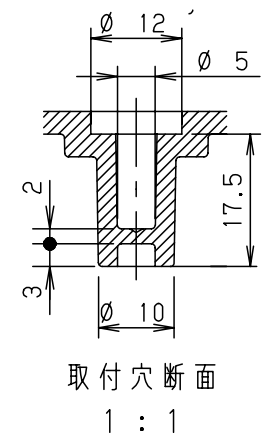

付属品リスト		
部品名	備考	入数
取扱説明書		1

ボデー図

- 特記事項
- ポールへの取付けは、コン柱金具PCM-9のご使用をお奨めします。
  - 背面の取付バンド穴を使用するときは幅20mm以下のバンドを使用してください。適用ポール径はØ60~Ø400mmです。
  - 下面丸穴部のケーブル入出線の保護にオプションのグロメット (BP14-22G, -28G, -42G, -48G) をご利用ください。
  - 仮設取付けにはオプションの仮設用金具PKM-9をご利用ください。
  - 扉の開閉角度は約170°です。
  - 屋根の取外しが可能です。
  - 製品質量は約6.9Kgです。

キャビネット仕様			品名	プラボックス							
形式	屋内・屋外兼用			OP20-65A							
材質 (板厚)	ボデー	ABS樹脂	t 3.5	図番	A3基準						
	ドア	ABS樹脂	t 3.5								
	基板	木製基板	t 15								
色彩	ボデー	ホワイト*レー色 (5YR8.5/0.5)		尺度	1:10	設計	加藤剛	製図	高尾和	検図	鈴木一
	ドア	ホワイト*レー色 (5YR8.5/0.5)									
IP	保護等級		IP44	作成日	2013年		11月	8日			