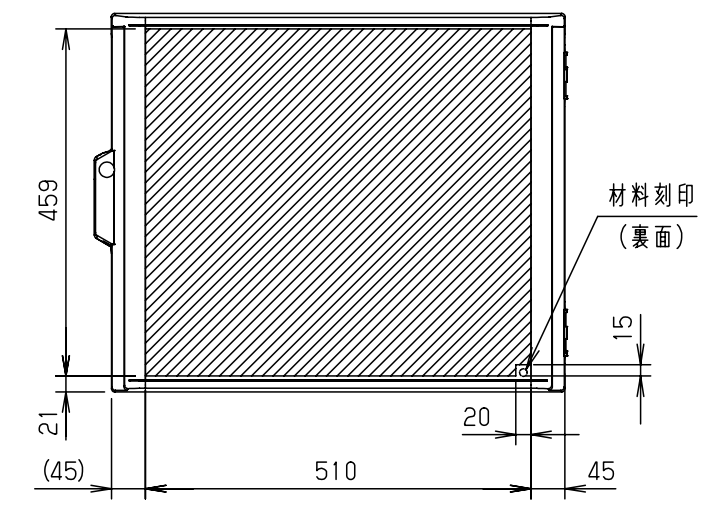

付属品リスト		
部品名	備考	入数
取扱説明書		1

ボデー図

- 特記事項
- ポールへの取付けは、コン柱金具PCM-9のご使用をお奨めします。
  - 背面の取付バンド穴を使用するときは幅20mm以下のバンドを使用してください。適用ポール径はØ60~Ø400mmです。
  - 下面丸穴部のケーブル入出線の保護にオプションのグロメット (BP14-22G, -28G, -42G, -48G) をご利用ください。
  - 仮設取付けにはオプションの仮設用金具PKM-9をご利用ください。
  - 扉の開閉角度は約170°です。
  - 屋根の取外しが可能です。
  - 製品質量は約6.9Kgです。

キャビネット仕様			品名	プラボックス							
形式	屋内・屋外兼用			OP20-65A							
材質 (板厚)	ボデー	ABS樹脂	t 3.5	図番	A3基準						
	ドア	ABS樹脂	t 3.5								
	基板	木製基板	t 15								
色彩	ボデー	ホワイト*レー色 (5YR8.5/0.5)		尺度	1:10	設計	加藤剛	製図	高尾和	検図	鈴木一
	ドア	ホワイト*レー色 (5YR8.5/0.5)									
IP	保護等級		IP44	作成日	2013年		11月	8日			