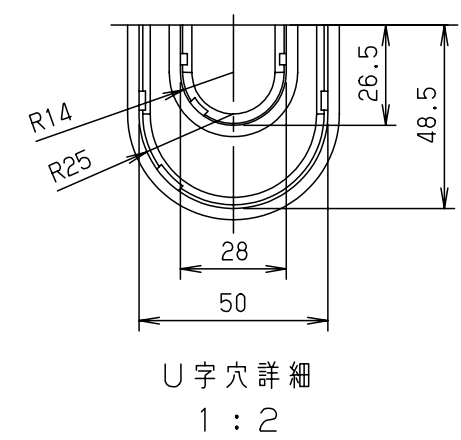

付属品リスト		
部品名	備考	入数
取扱説明書		1

ボデー図

- 特記事項
- ポールへの取付けは、コン柱金具PCM-9のご使用をお奨めします。
  - 背面の取付バンド穴を使用するときは幅20mm以下のバンドを使用してください。適用ポール径はØ60~Ø400mmです。
  - 下面丸穴部のケーブル入出線の保護にオプションのグロメット (BP14-22G, -28G, -42G, -48G) をご利用ください。
  - 仮設取付けにはオプションの仮設用金具PKM-9をご利用ください。
  - 扉の開閉角度は約170°です。
  - 屋根の取外しが可能です。
  - 製品質量は約6.9Kgです。

キャビネット仕様			品名	プラボックス							
形式	屋内・屋外兼用			OP20-65A							
材質 (板厚)	ボデー	ABS樹脂	t 3.5	図番	A3基準						
	ドア	ABS樹脂	t 3.5								
	基板	木製基板	t 15								
色彩	ボデー	ホワイト*レー色 (5YR8.5/0.5)		尺度	1:10	設計	加藤剛	製図	高尾和	検図	鈴木一
	ドア	ホワイト*レー色 (5YR8.5/0.5)									
IP	保護等級		IP44	作成日	2013年		11月	8日			